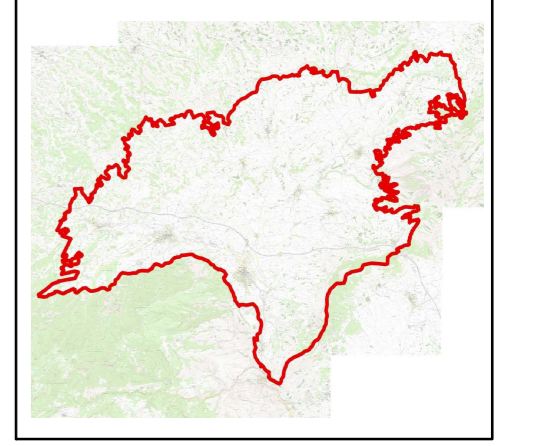

342000

348000

354000

360000

Època Romana

- Camí amb la mateixa orientació que la centuriació A
- Camí amb la mateixa orientació que la centuriació B
- Camí amb la mateixa orientació que la centuriació C
- Camí amb la mateixa orientació que la centuriació A2
- Camí amb la mateixa orientació que la centuriació E
- Camí amb la mateixa orientació que la centuriació F
- Limit de la unitat de paisatge
- Jaciments d'època romana
- Parcel·les amb la mateixa orientació que algunes centuriacions
- Límits de les parcel·les actuals amb relació a la zona estudiada

**Conca de Poblet
Època Romana**