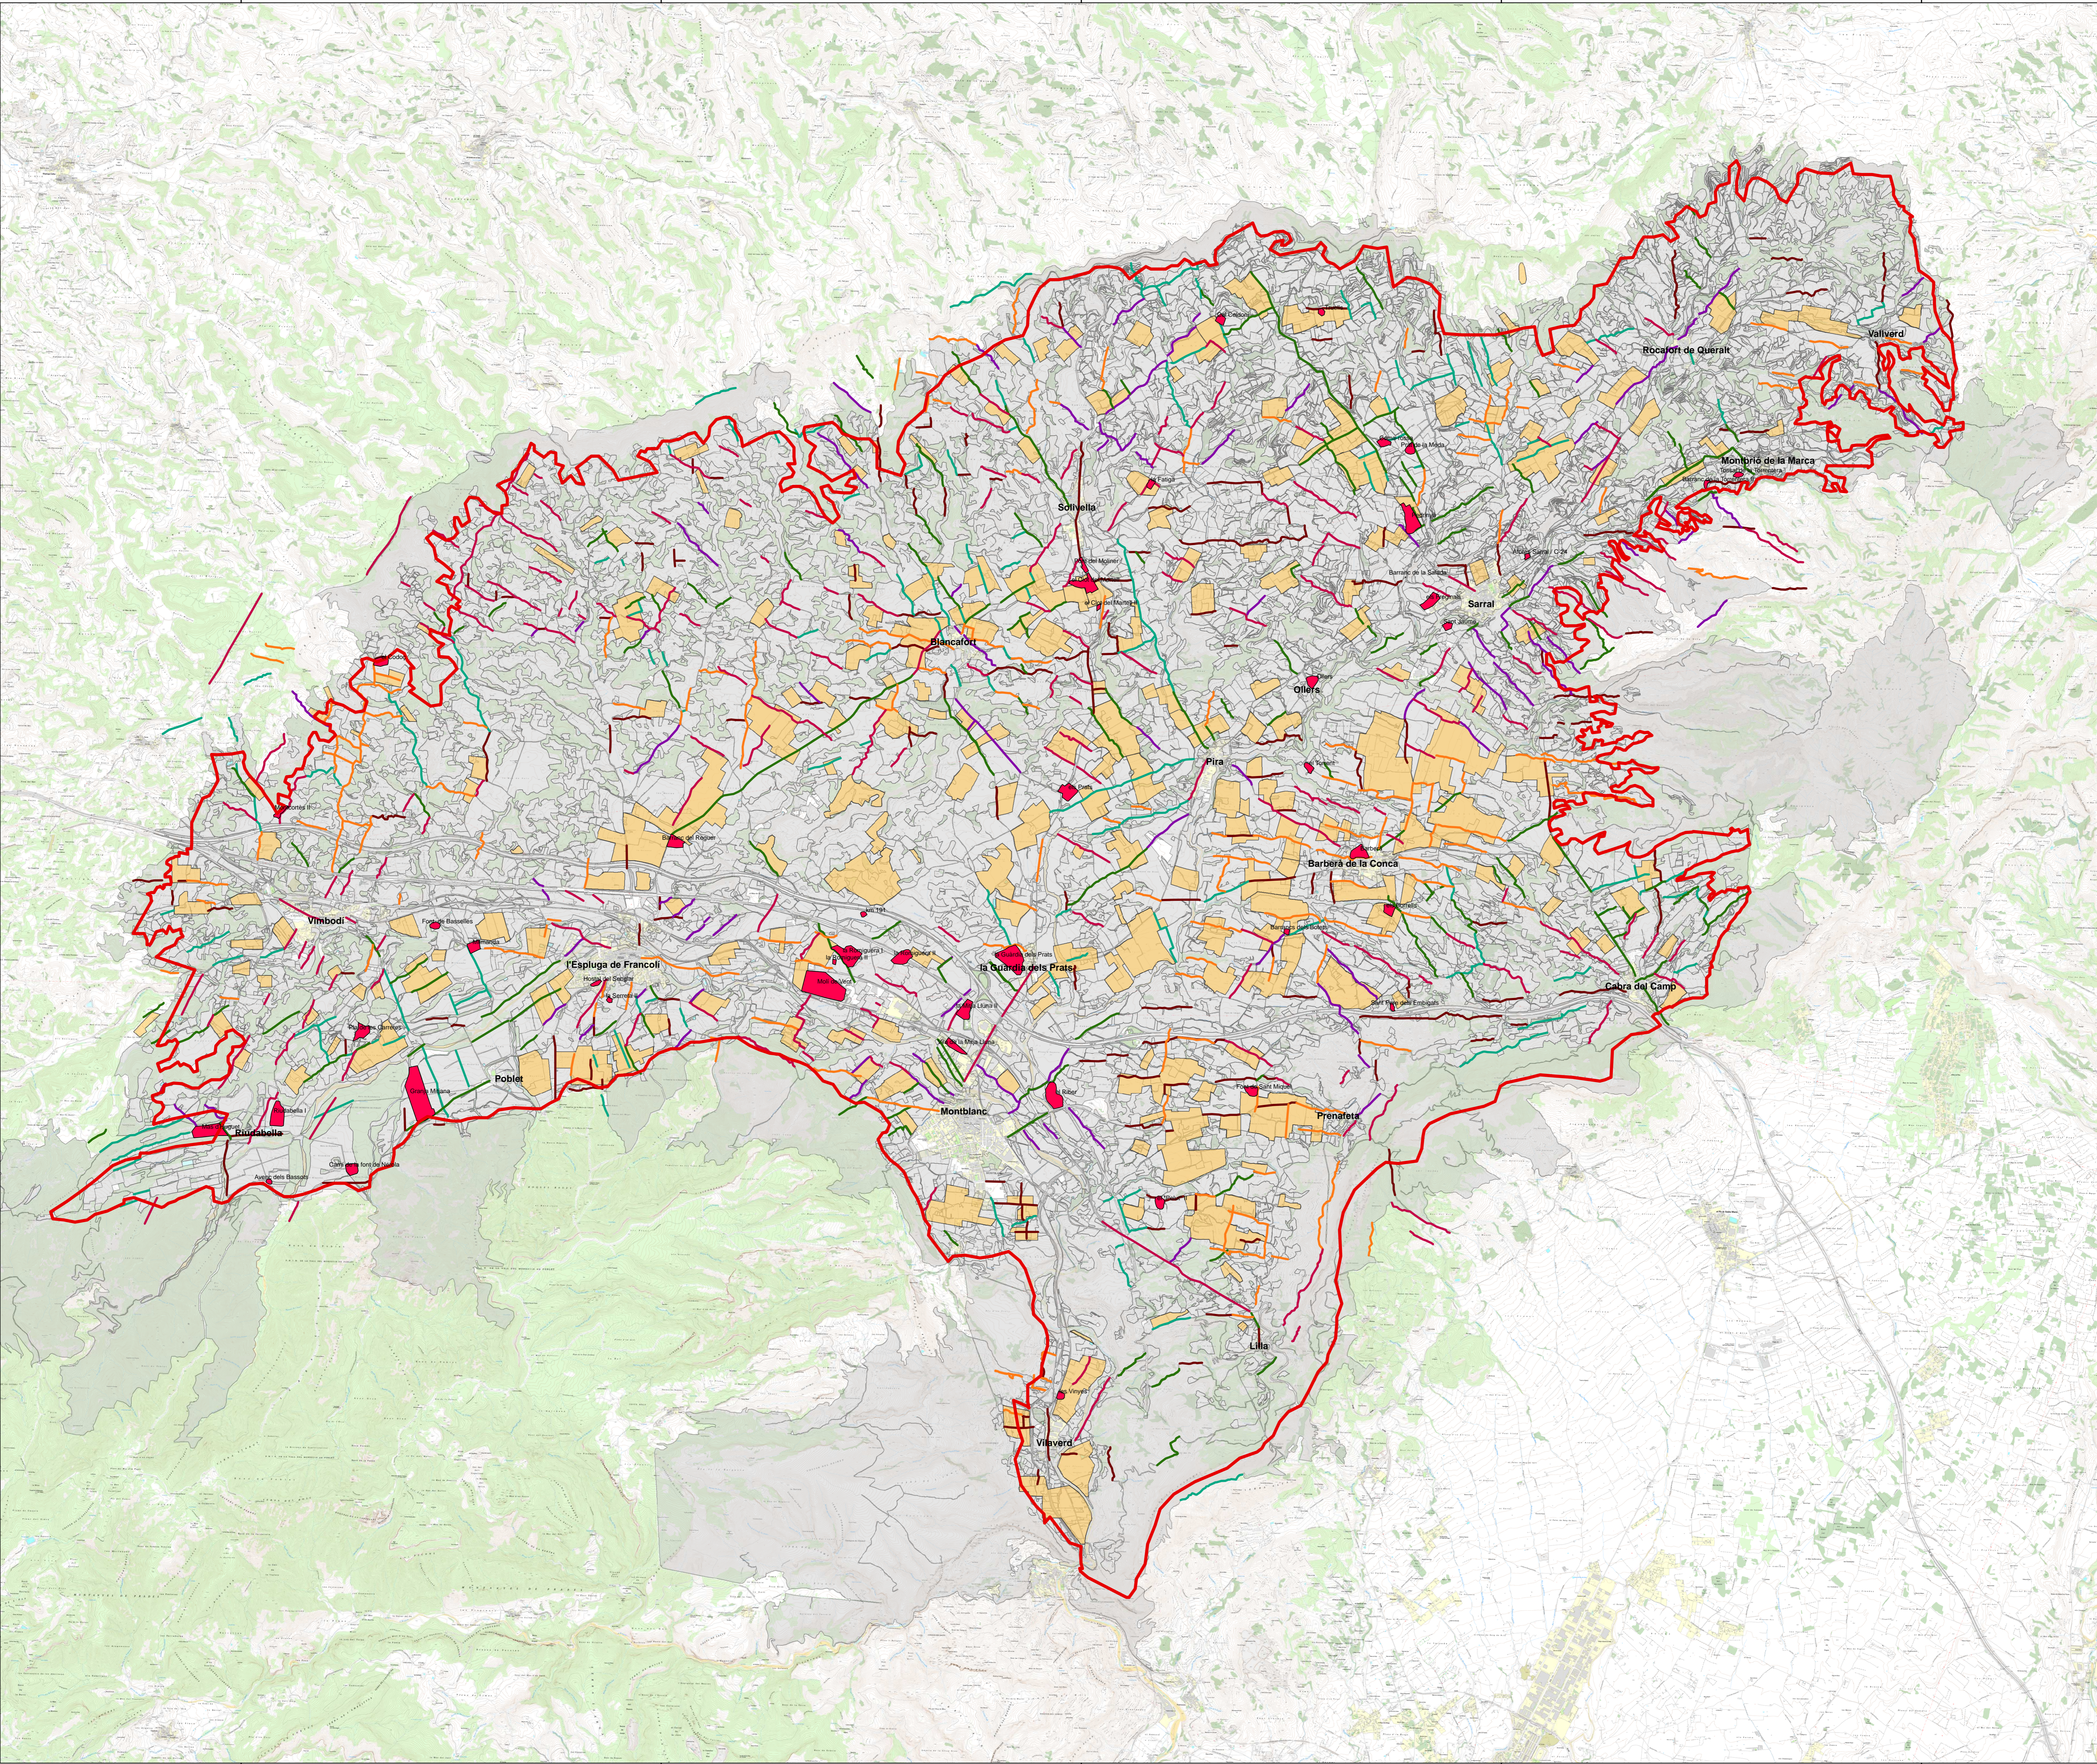

336000

342000

348000

354000

360000

4595000

4595000

4595000

4595000

4595000

4595000

4595000

4595000

4595000

4595000

336000

342000

348000

354000

360000

Època Romana

- Camí amb la mateixa orientació que la centuriació A
- Camí amb la mateixa orientació que la centuriació B
- Camí amb la mateixa orientació que la centuriació C
- Camí amb la mateixa orientació que la centuriació A2
- Camí amb la mateixa orientació que la centuriació E
- Camí amb la mateixa orientació que la centuriació F
- Limit de la unitat de paisatge
- Jaciments d'època romana
- Parcel·les amb la mateixa orientació que algunes centuriacions
- Límits de les parcel·les actuals amb relació a la zona estudiada

**Conca de Poblet
Època Romana**