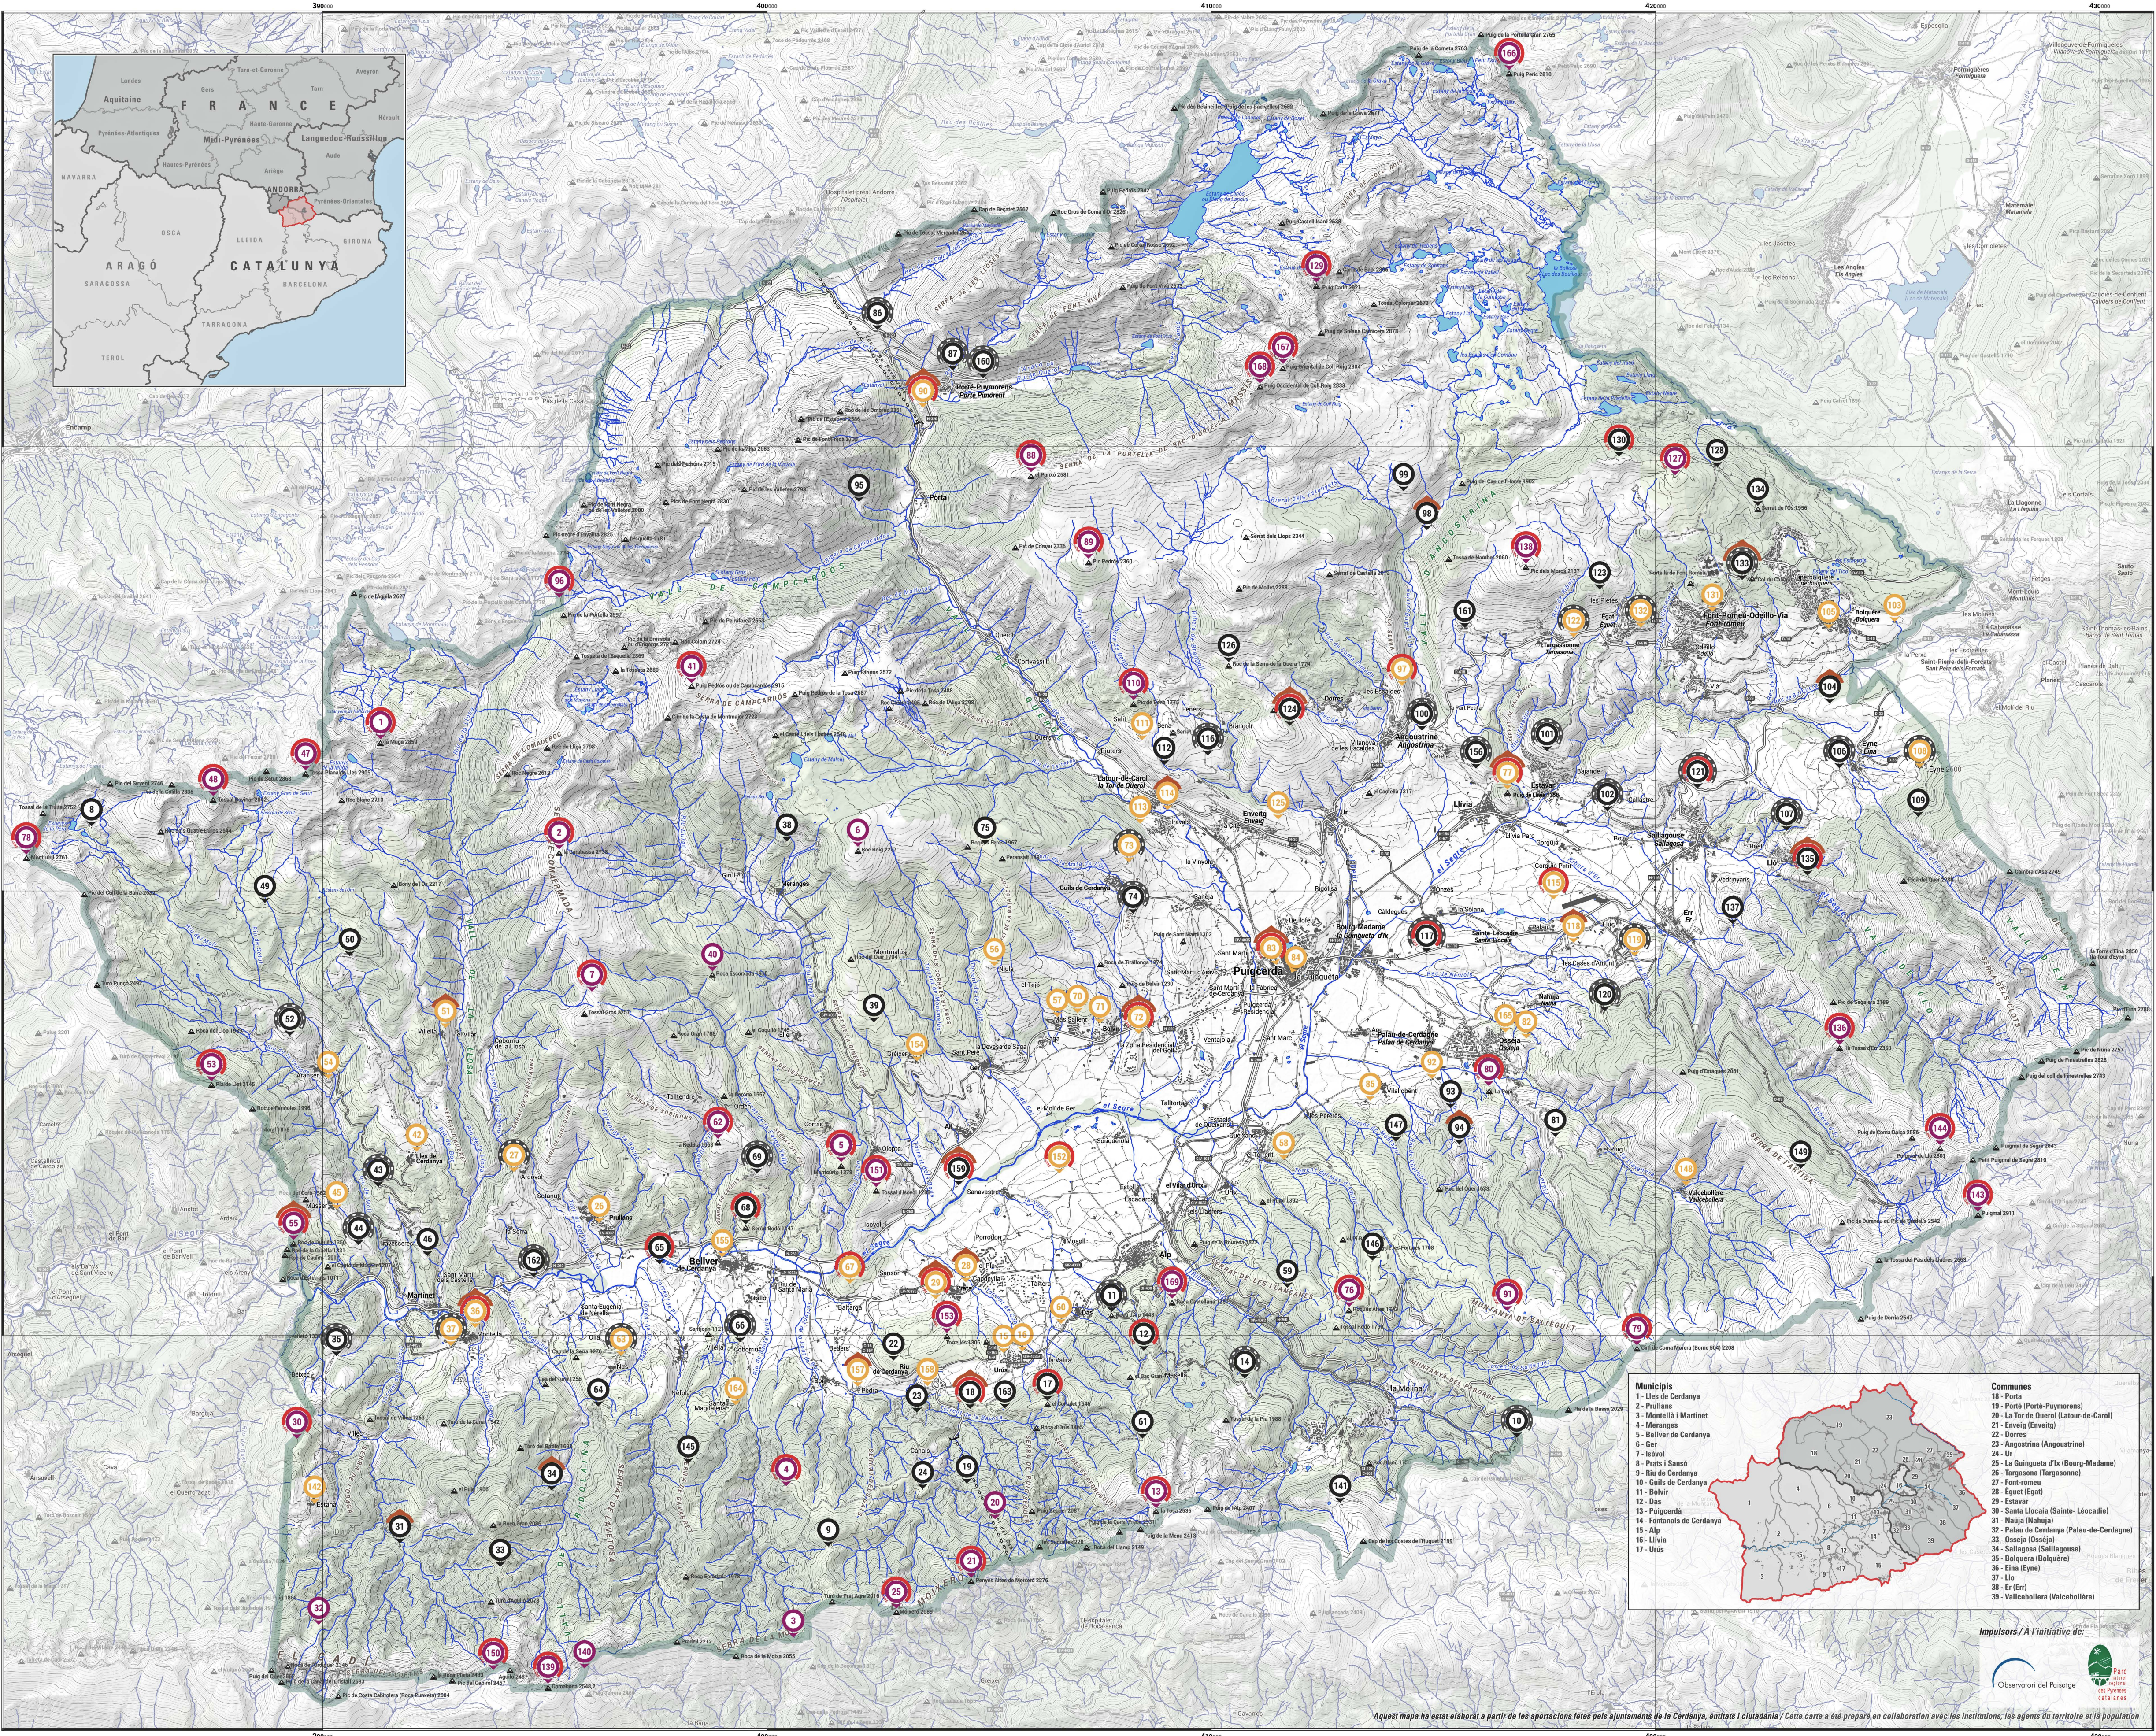

**PUNTS D'OBSERVACIÓ DEL PAISATGE DE LA Cerdanya.** Pla de paisatge transfronterer de la Cerdanya  
**POINTS D'OBSERVATION DU PAYSAGE DE LA CERDAGNE.** Projet du paysage transfronterer de la Cerdagne

**Mirador Belvédère**

**Municipis / Communes**

|                            |  |
|----------------------------|--|
| 1 - Lles de Cerdanya       | 18 - Porta                                 |
| 2 - Prullans               | 19 - Porta (Portè-Puymorens)               |
| 3 - Montellà i Martinet    | 20 - La Tor de Querol (Latour-de-Carol)    |
| 4 - Meranges               | 21 - Enveitg                               |
| 5 - Belver de Cerdanya     | 22 - Dorres                                |
| 6 - Ger                    | 23 - Angostrina (Angoustrina)              |
| 7 - Isòvol                 | 24 - Ur                                    |
| 8 - Prats Sansó            | 25 - La Guingueta d'Ix (Bourg-Madame)      |
| 9 - Riu de Cerdanya        | 26 - Targassone                            |
| 10 - Guils de Cerdanya     | 27 - Fontromeu                             |
| 11 - Bolvir                | 28 - Eynat (Eynat)                         |
| 12 - Das                   | 29 - Estarac                               |
| 13 - Puigverd              | 30 - Santa Llocaia (Sainte-Léocadie)       |
| 14 - Fontaners de Cerdanya | 31 - Nèija (Nèija)                         |
| 15 - Alp                   | 32 - Palau de Cerdanya (Palau-de-Cerdagne) |
| 16 - Livina                | 33 - Ossaia (Ossaia)                       |
| 17 - Urús                  | 34 - Sallagosa (Sallagouse)                |
|                            | 35 - Bolquère (Bolquère)                   |
|                            | 36 - Eina (Eyne)                           |
|                            | 37 - Llo                                   |
|                            | 38 - Er (Er)                               |
|                            | 39 - Vallcabellera (Vallcabellère)         |