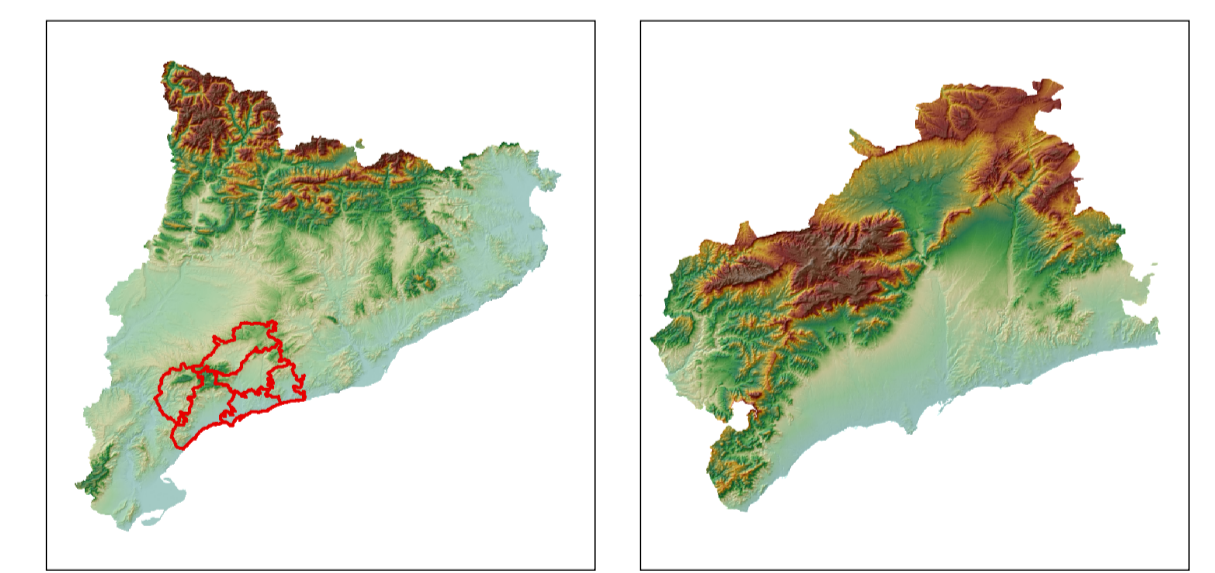

CATÀLEG DE PAISATGE DEL CAMP DE TARRAGONA

Itineraris i miradors

Octubre de 2006