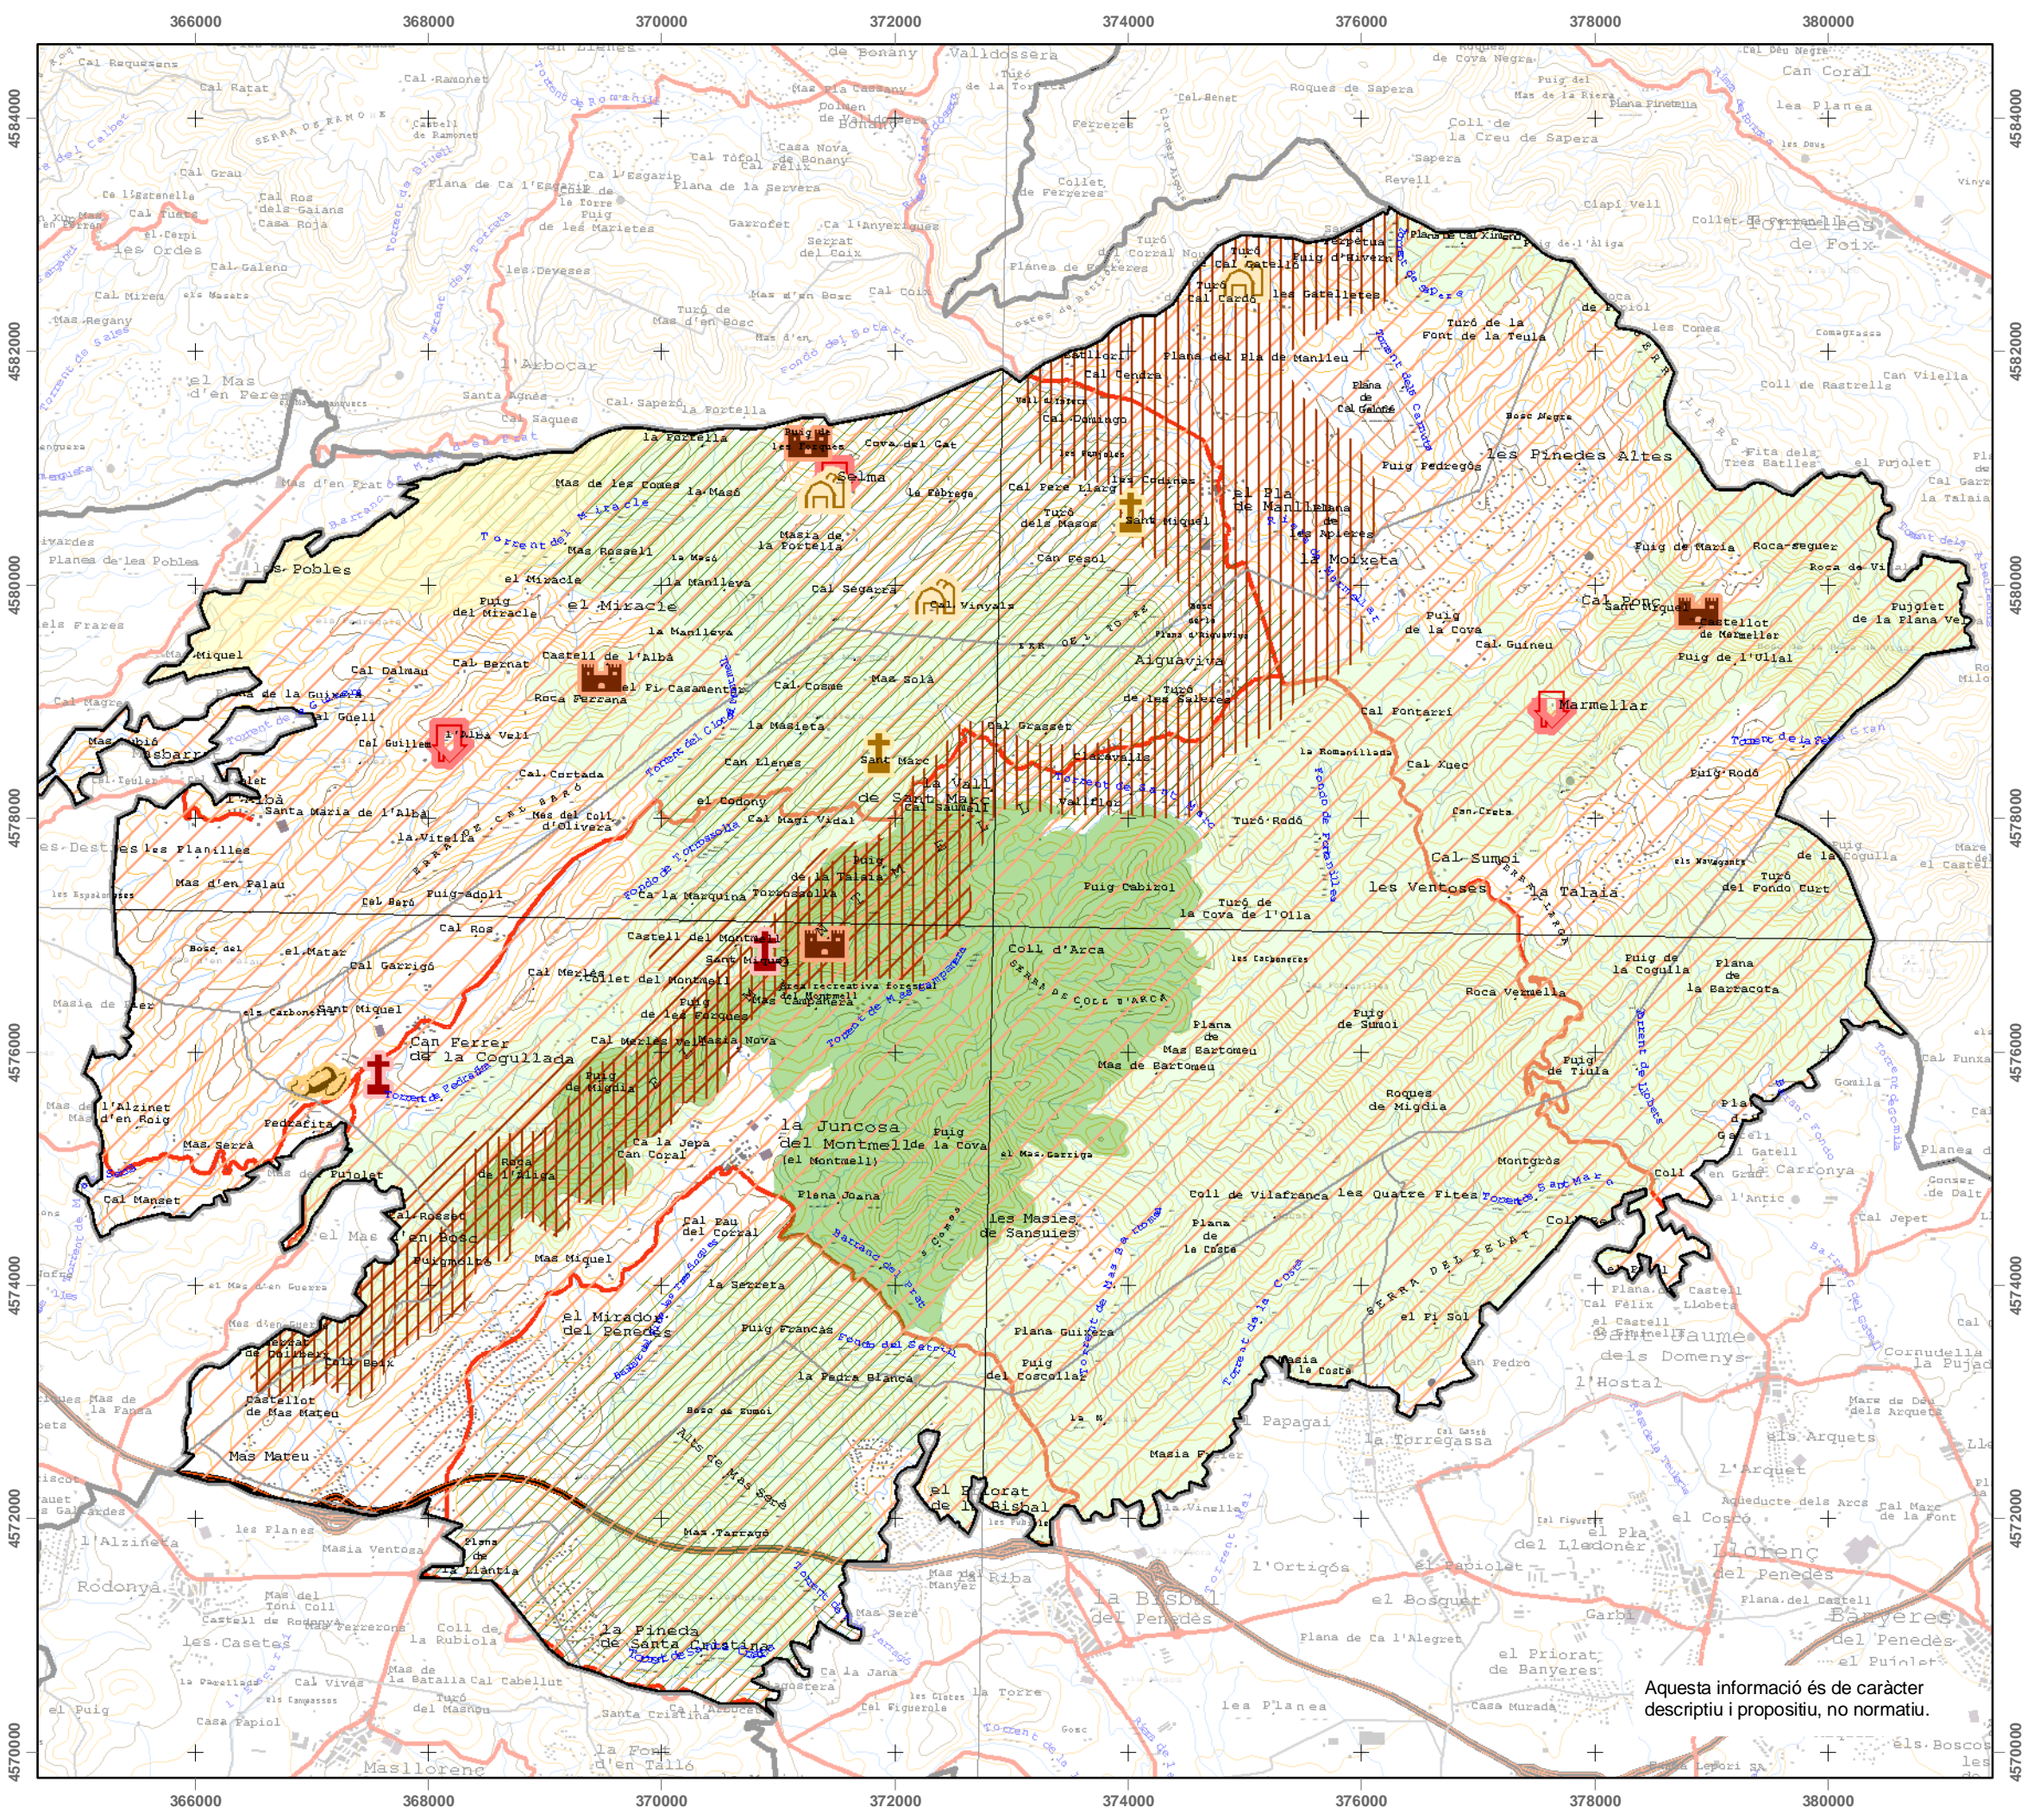

el Montmell

- Punts d'observació i gaudi del paisatge
- Itineraris d'observació no motoritzats
- Itineraris d'observació motoritzats
- Unitat de paisatge
- Límit municipal
- Equipament
- Edificació
- Parc o jardí
- Línia ferroviària convencional
- Línia ferroviària d'altres prestacions
- Autopista
- Via preferent
- Via convencional
- Embassament
- Curs Fluvial

el Montmell

Valors estètics

- Poble abandonat
- Formació geomorfològica, gradient topogràfic
- Espai agrícola: vinya, olivera, avellaner,...

Valors històrics, religiosos i/o simbòlics

- Mas, masia
- Castell, torre de defensa
- Restes arqueològiques: prehistòriques, íberes,...
- Poble abandonat
- Ermita
- Església
- Patró de poblament
- Formació geomorfològica, gradient topogràfic

Àmbits susceptibles d'accions d'ordenació

- Activitat extractiva

Espais naturals

- Pla d'Espais d'Interès Natural
- Xarxa Natura 2000

Unitat de paisatge

- Límit municipal
- Equipament
- Edificació
- Parc o jardí
- Línia ferroviària convencional
- Línia ferroviària d'alt prestacions
- Autopista
- Via preferent
- Via convencional
- Línia elèctrica d'alta tensió
- Embassament
- Curs fluvial
- Canals de rec i conduccions d'aigua

European Datum 1950 UTM Fus 31 N

E: 1/50000

CATÀLEG DE PAISATGE DEL CAMP DE TARRAGONA

Mapa 4.26

Objectius de qualitat paisatgística: el Montmell

Maig de 2010

Aquesta informació és de caràcter descriptiu i propositiu, no normatiu.