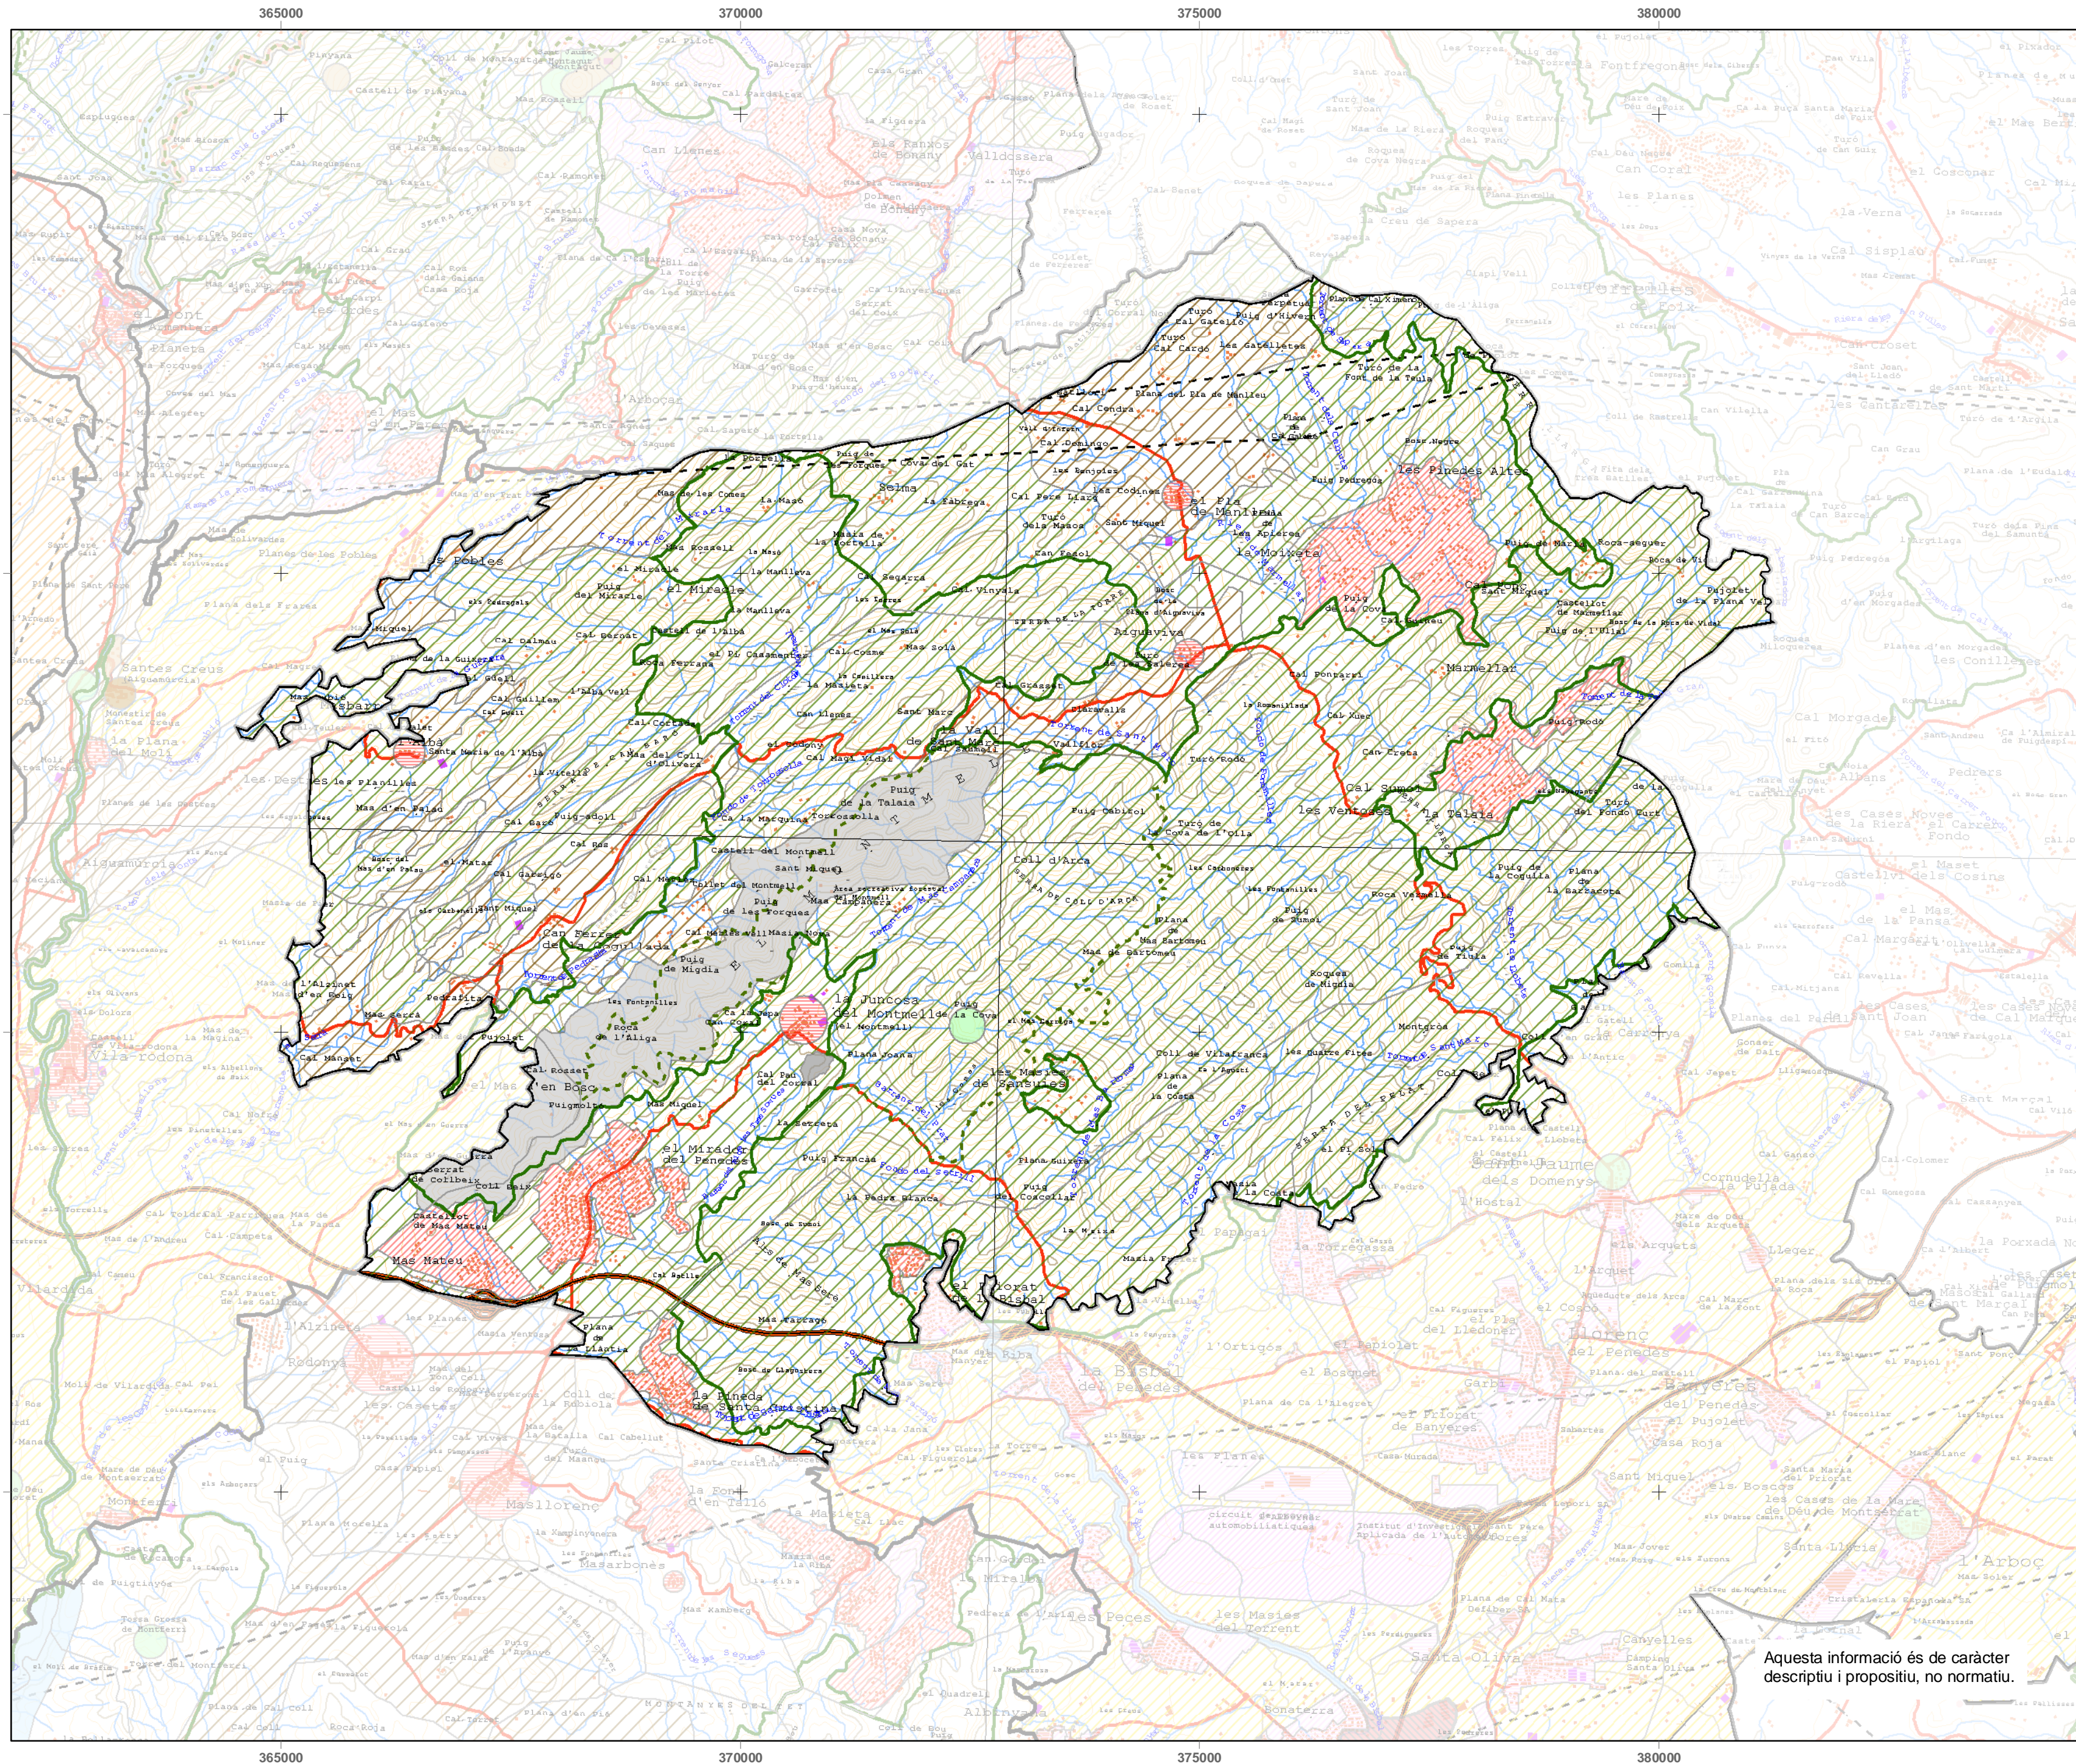

el Montmell

- Punts d'observació i gaudi del paisatge
- Itineraris d'observació no motoritzats
- Itineraris d'observació motoritzats
- Unitat de paisatge
- Límit municipal
- Equipament
- Edificació
- Parc o jardí
- Línia ferroviària convencional
- Línia ferroviària d'altres prestacions
- Autopista
- Via preferent
- Via convencional
- Embassament
- Curs Fluvial

el Montmell

Valors estètics

- Poble abandonat
- Formació geomorfològica, gradient topogràfic
- Espai agrícola: vinya, olivera, avellaner,...

Valors històrics, religiosos i/o simbòlics

- Mas, masia
- Castell, torre de defensa
- Restes arqueològiques: prehistòriques, íberes,...
- Poble abandonat
- Ermita
- Església
- Patró de poblament
- Formació geomorfològica, gradient topogràfic

Valors ecològics

- PEIN
- Connector
- Xarxa Natura 2000

European Datum 1950 UTM Fus 31 N
E/ 1:60.000

CATÀLEG DE PAISATGE DEL CAMP DE TARRAGONA

Mapa 3.26.1: Valors en el paisatge el Montmell

Maig de 2010

Aquesta informació és de caràcter descriptiu i propositiu, no normatiu.

Àmbits susceptibles d'accions d'ordenació

- Activitat extractiva

Espais naturals

- Pla d'Espais d'Interès Natural
- Xarxa Natura 2000

Unitat de paisatge

- Límit municipal
- Equipament
- Edificació
- Parc o jardí
- Línia ferroviària convencional
- Línia ferroviària d'alt prestacions
- Autopista
- Via preferent
- Via convencional
- Línia elèctrica d'alta tensió
- Embassament
- Curs fluvial
- Canals de rec i conduccions d'aigua