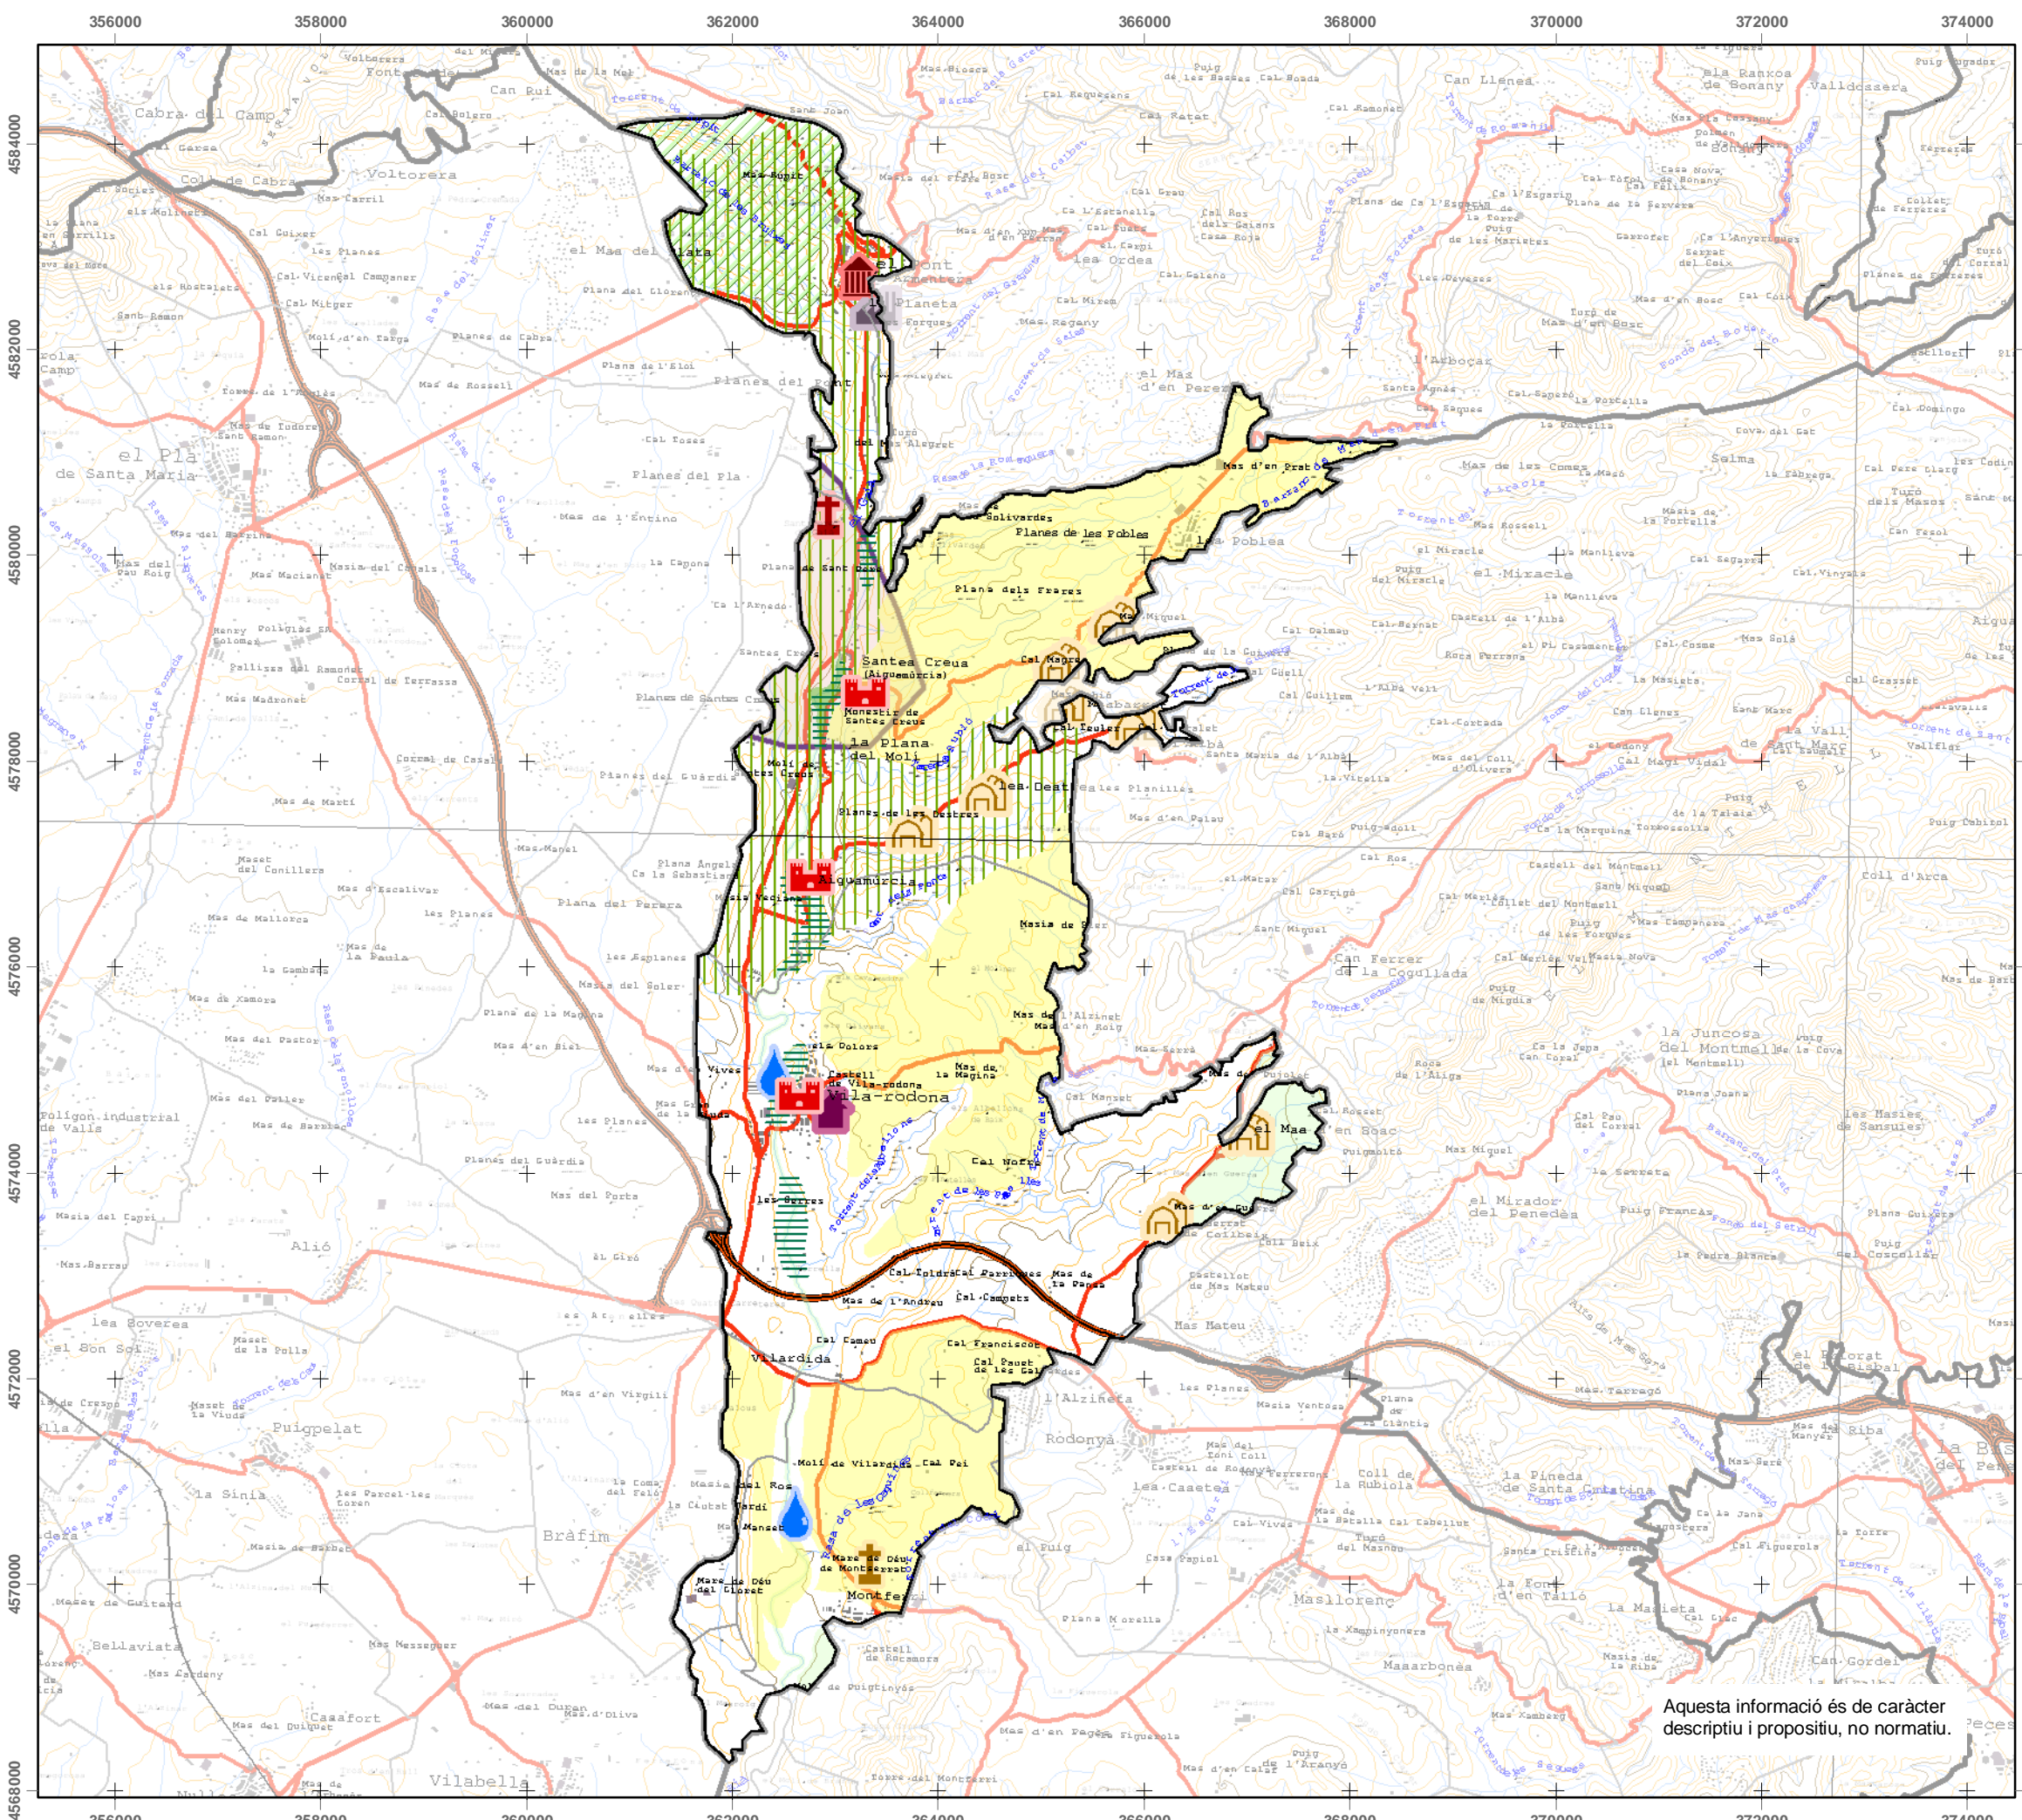

Camps de Santes Creus

1. **Valors Estètics**
2. Element monumental històric-artístic
   - Arquitectura de pedra seca
   - Espai agrícola: vinya, olivera, avellaner,...
   - Mosaic agroforestal
   - Formació vegetal: bosc, bosc de ribera, ...

1. **Valors històrics, religiosos i/o simbòlics**
2. Mas, masia
   - Conjunt/Elements industrial
   - Infraestructura hidràulica
   - Conjunt monumental històric-artístic
   - Nucli urbà
   - Ermita
   - Monestir, convent, cartoixa o catedral
   - Església
   - Ruta del Cister

1. **Valors ecològics**
2. PEIN
   - Xarxa Natura 2000
   - Connector

CATÀLEG DE PAISATGE DEL CAMP DE TARRAGONA

Mapa 3.25.1: Valors en el paisatge
Camps de Santes Creus

Generalitat de Catalunya
Departament de Política Territorial
i Obres Públiques

Observatori del Paisatge

Maig de 2010

Universitat de Girona
Laboratori del Paisatge

UNIVERSITAT
ROVIRA I VIRGILI
Laboratori de Cartografia i SIG

Aquesta informació és de caràcter
descriptiu i propositiu, no normatiu.