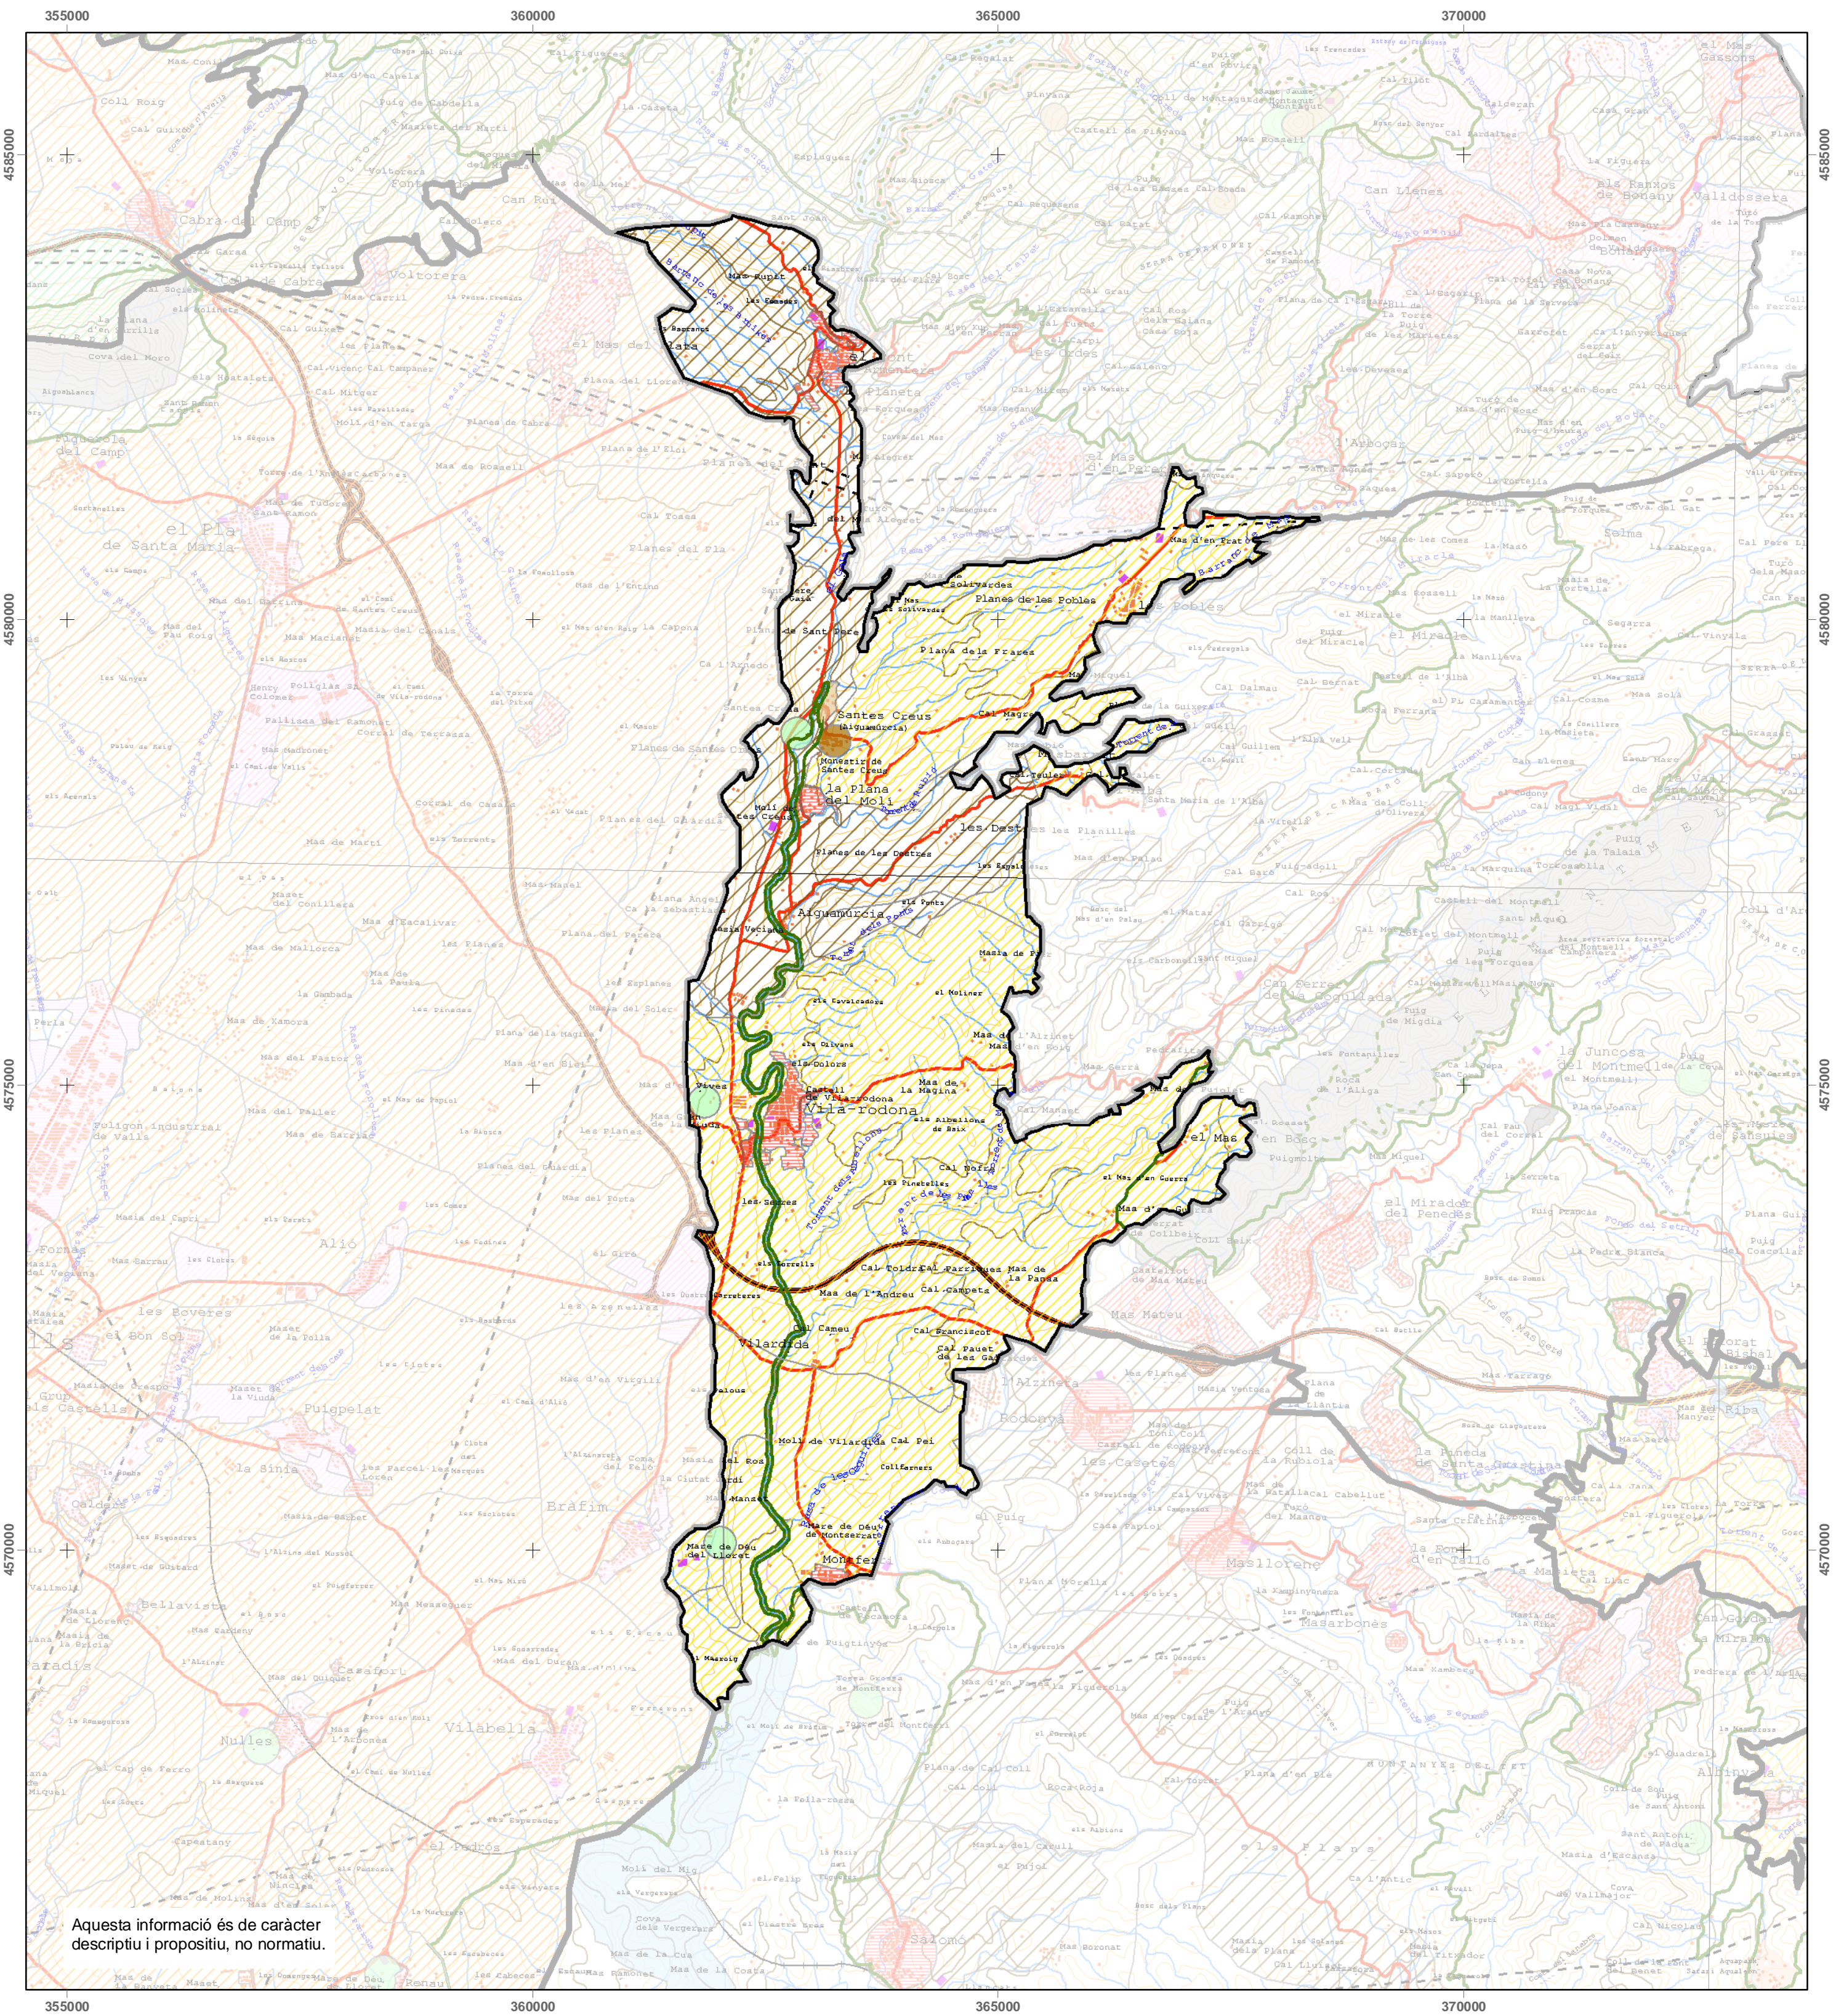

Aquesta informació és de caràcter descriptiu i propositiu, no normatiu.

Camps de Santes Creus

Àmbits amb valors especials a protegir

- Monestir de Santes Creus
- Entorn del monestir de Santes Creus

Àmbits de foment de la gestió

- Mosaic agroforestal
- Paisatge de la vinya
- Mirador del paisatge
- Nucli rural

Espais naturals

- Pla d'Espais d'Interès Natural
- Xarxa Natura 2000

Unitat de paisatge

- Límit municipal
- Equipament
- Dipòsit, sitja o cobert
- Edificació
- Parc o jardí
- Línia ferroviària convencional
- Línia ferroviària d'altres prestacions
- Autopista
- Via preferent
- Via convencional
- Línia elèctrica d'alta tensió
- Curs fluvial
- Canals de rec i conduccions d'aigua