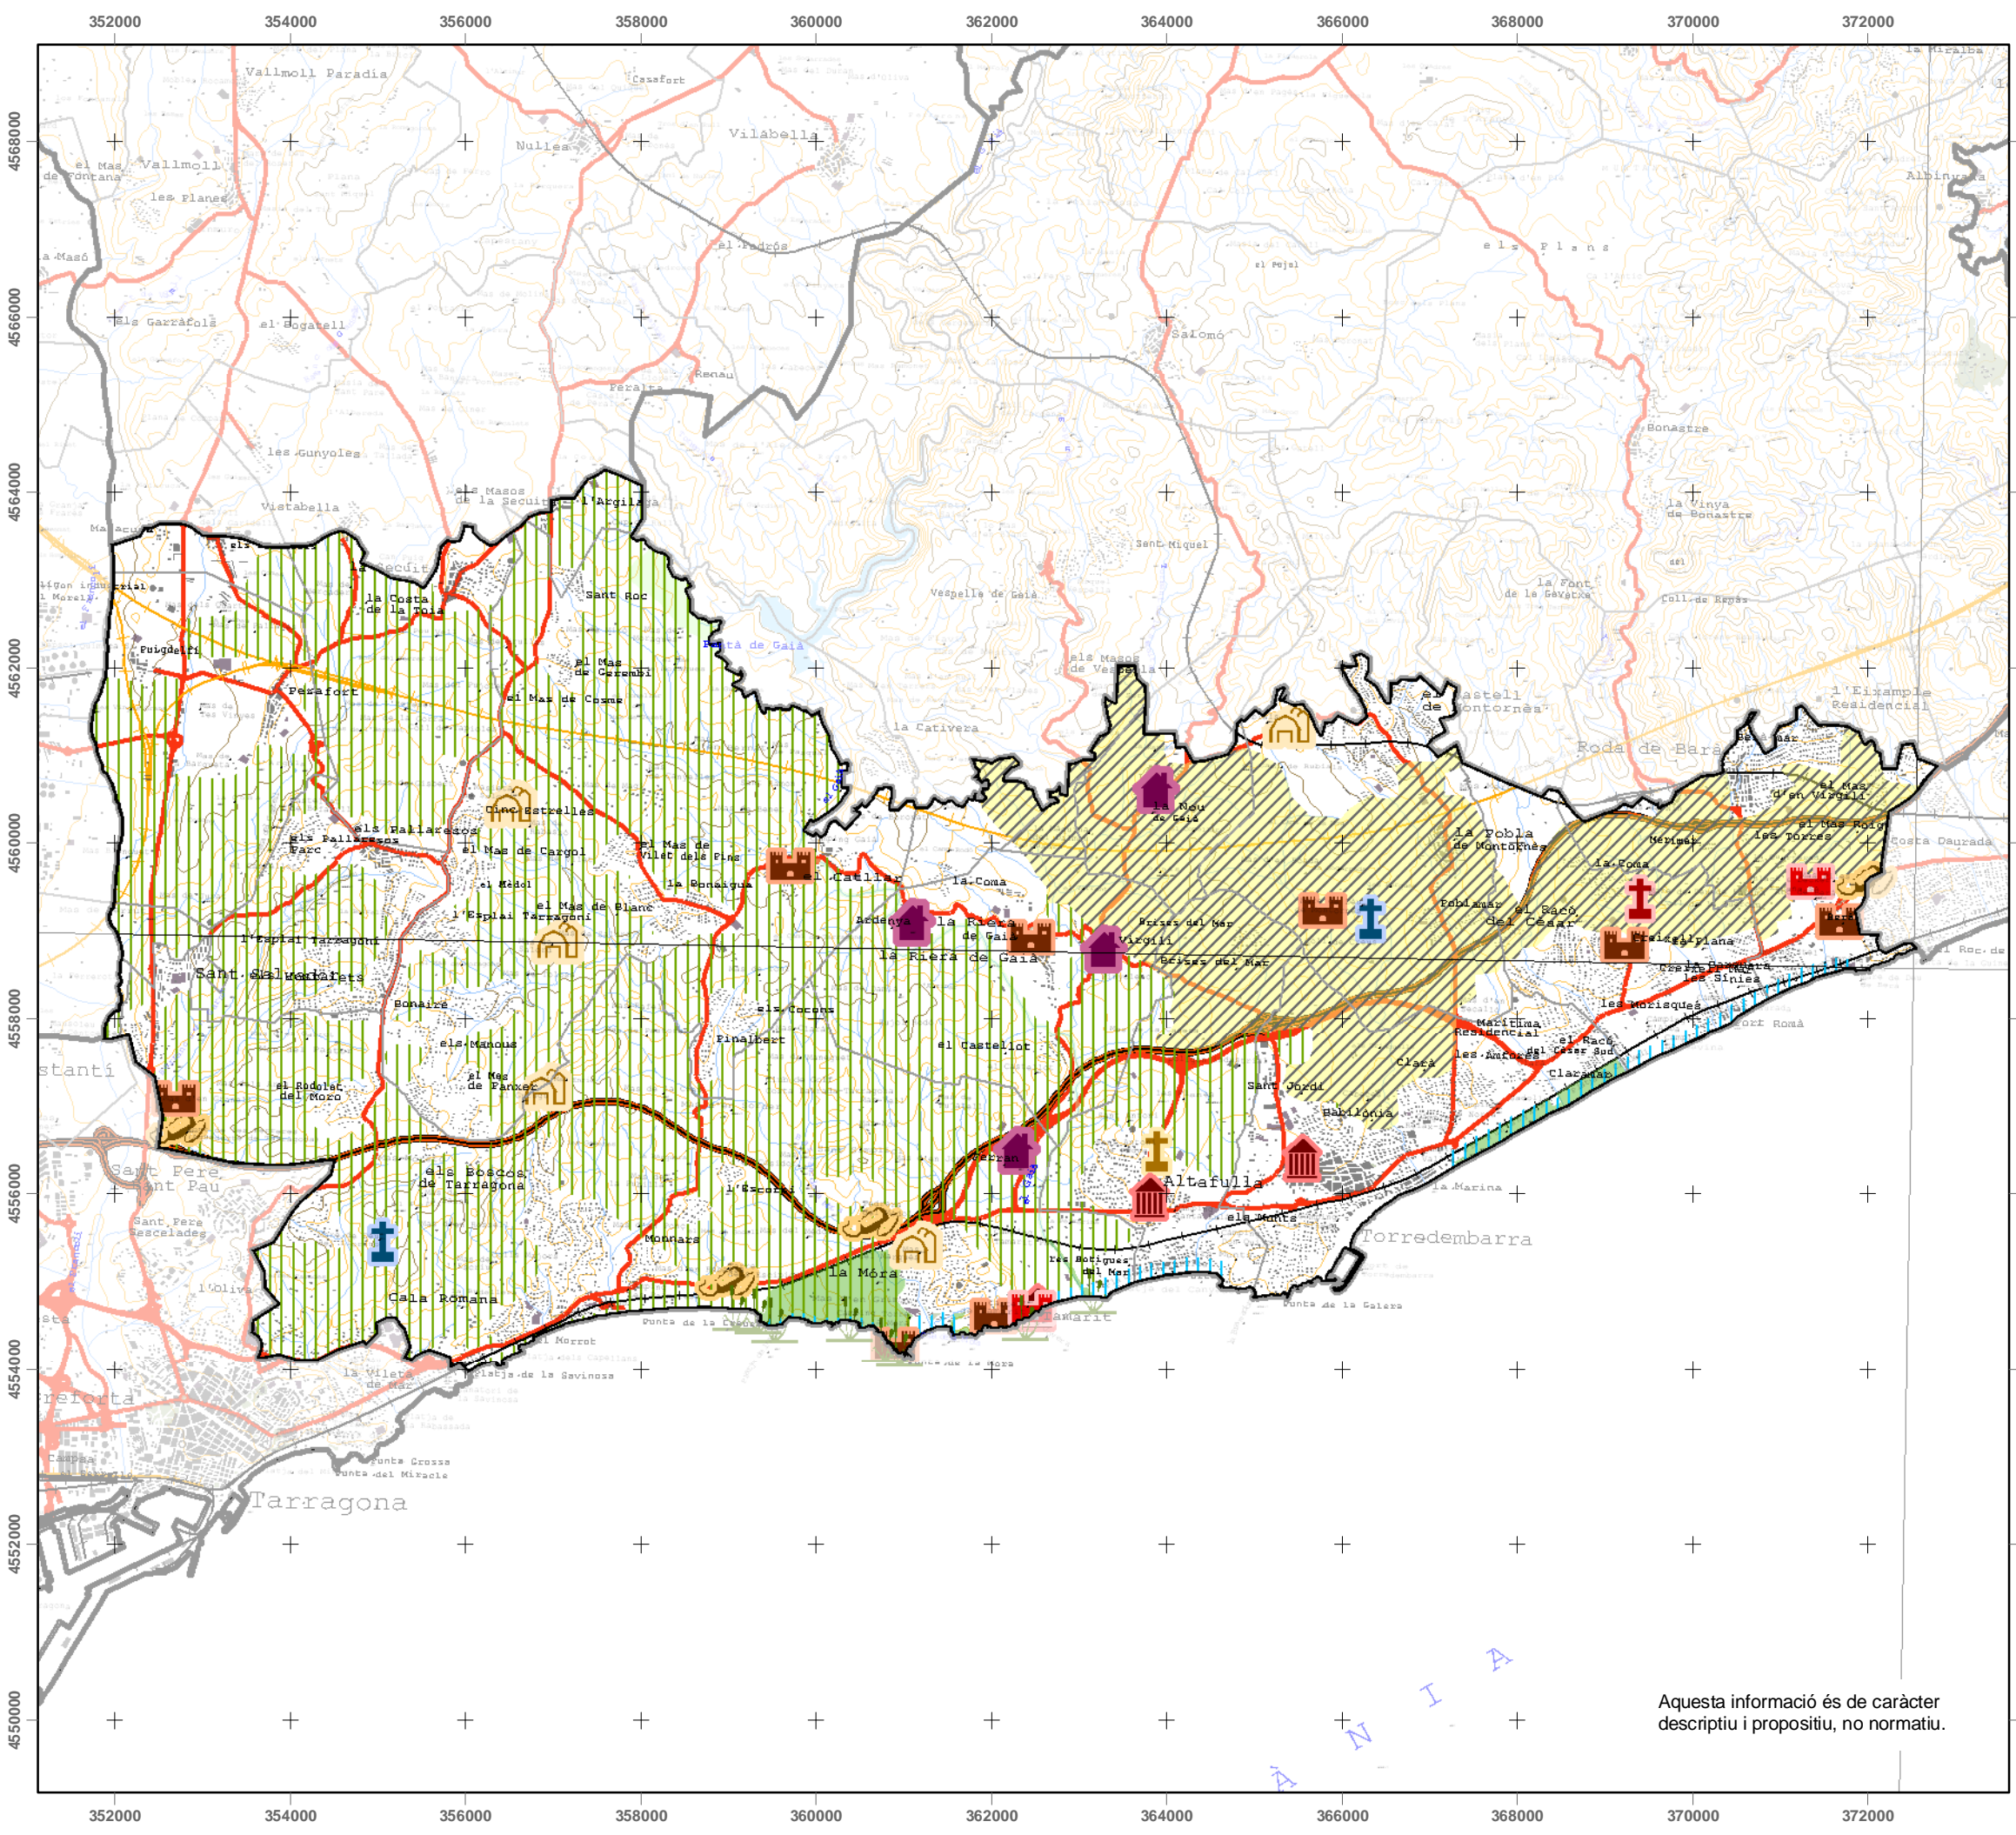

- Baix Gaià**
- Punts d'observació i gaudi del paisatge
 - Itineraris d'observació no motoritzats
 - Itineraris d'observació motoritzats
 - Unitat de paisatge
 - Limit municipal
 - Equipament
 - Edificació
 - Parc o jardí
 - Línia ferroviària convencional
 - Línia ferroviària d'altres prestacions
 - Autopista
 - Via preferent
 - Via convencional
 - Embassament
 - Curs Fluvial

CATÀLEG DE PAISATGE DEL CAMP DE TARRAGONA

Mapa 3.23.2: Miradors i recorreguts
Baix Gaià

Maig de 2010

Aquesta informació és de caràcter descriptiu i propositiu, no normatiu.

Baix Gaià

Valors estètics

- Element monumental històric-artístic
- Arquitectura de pedra seca
- Espai agrícola: vinya, olivera, avellaner,...
- Interfície terra-aigua (litoral)
- Mosaic agroforestal