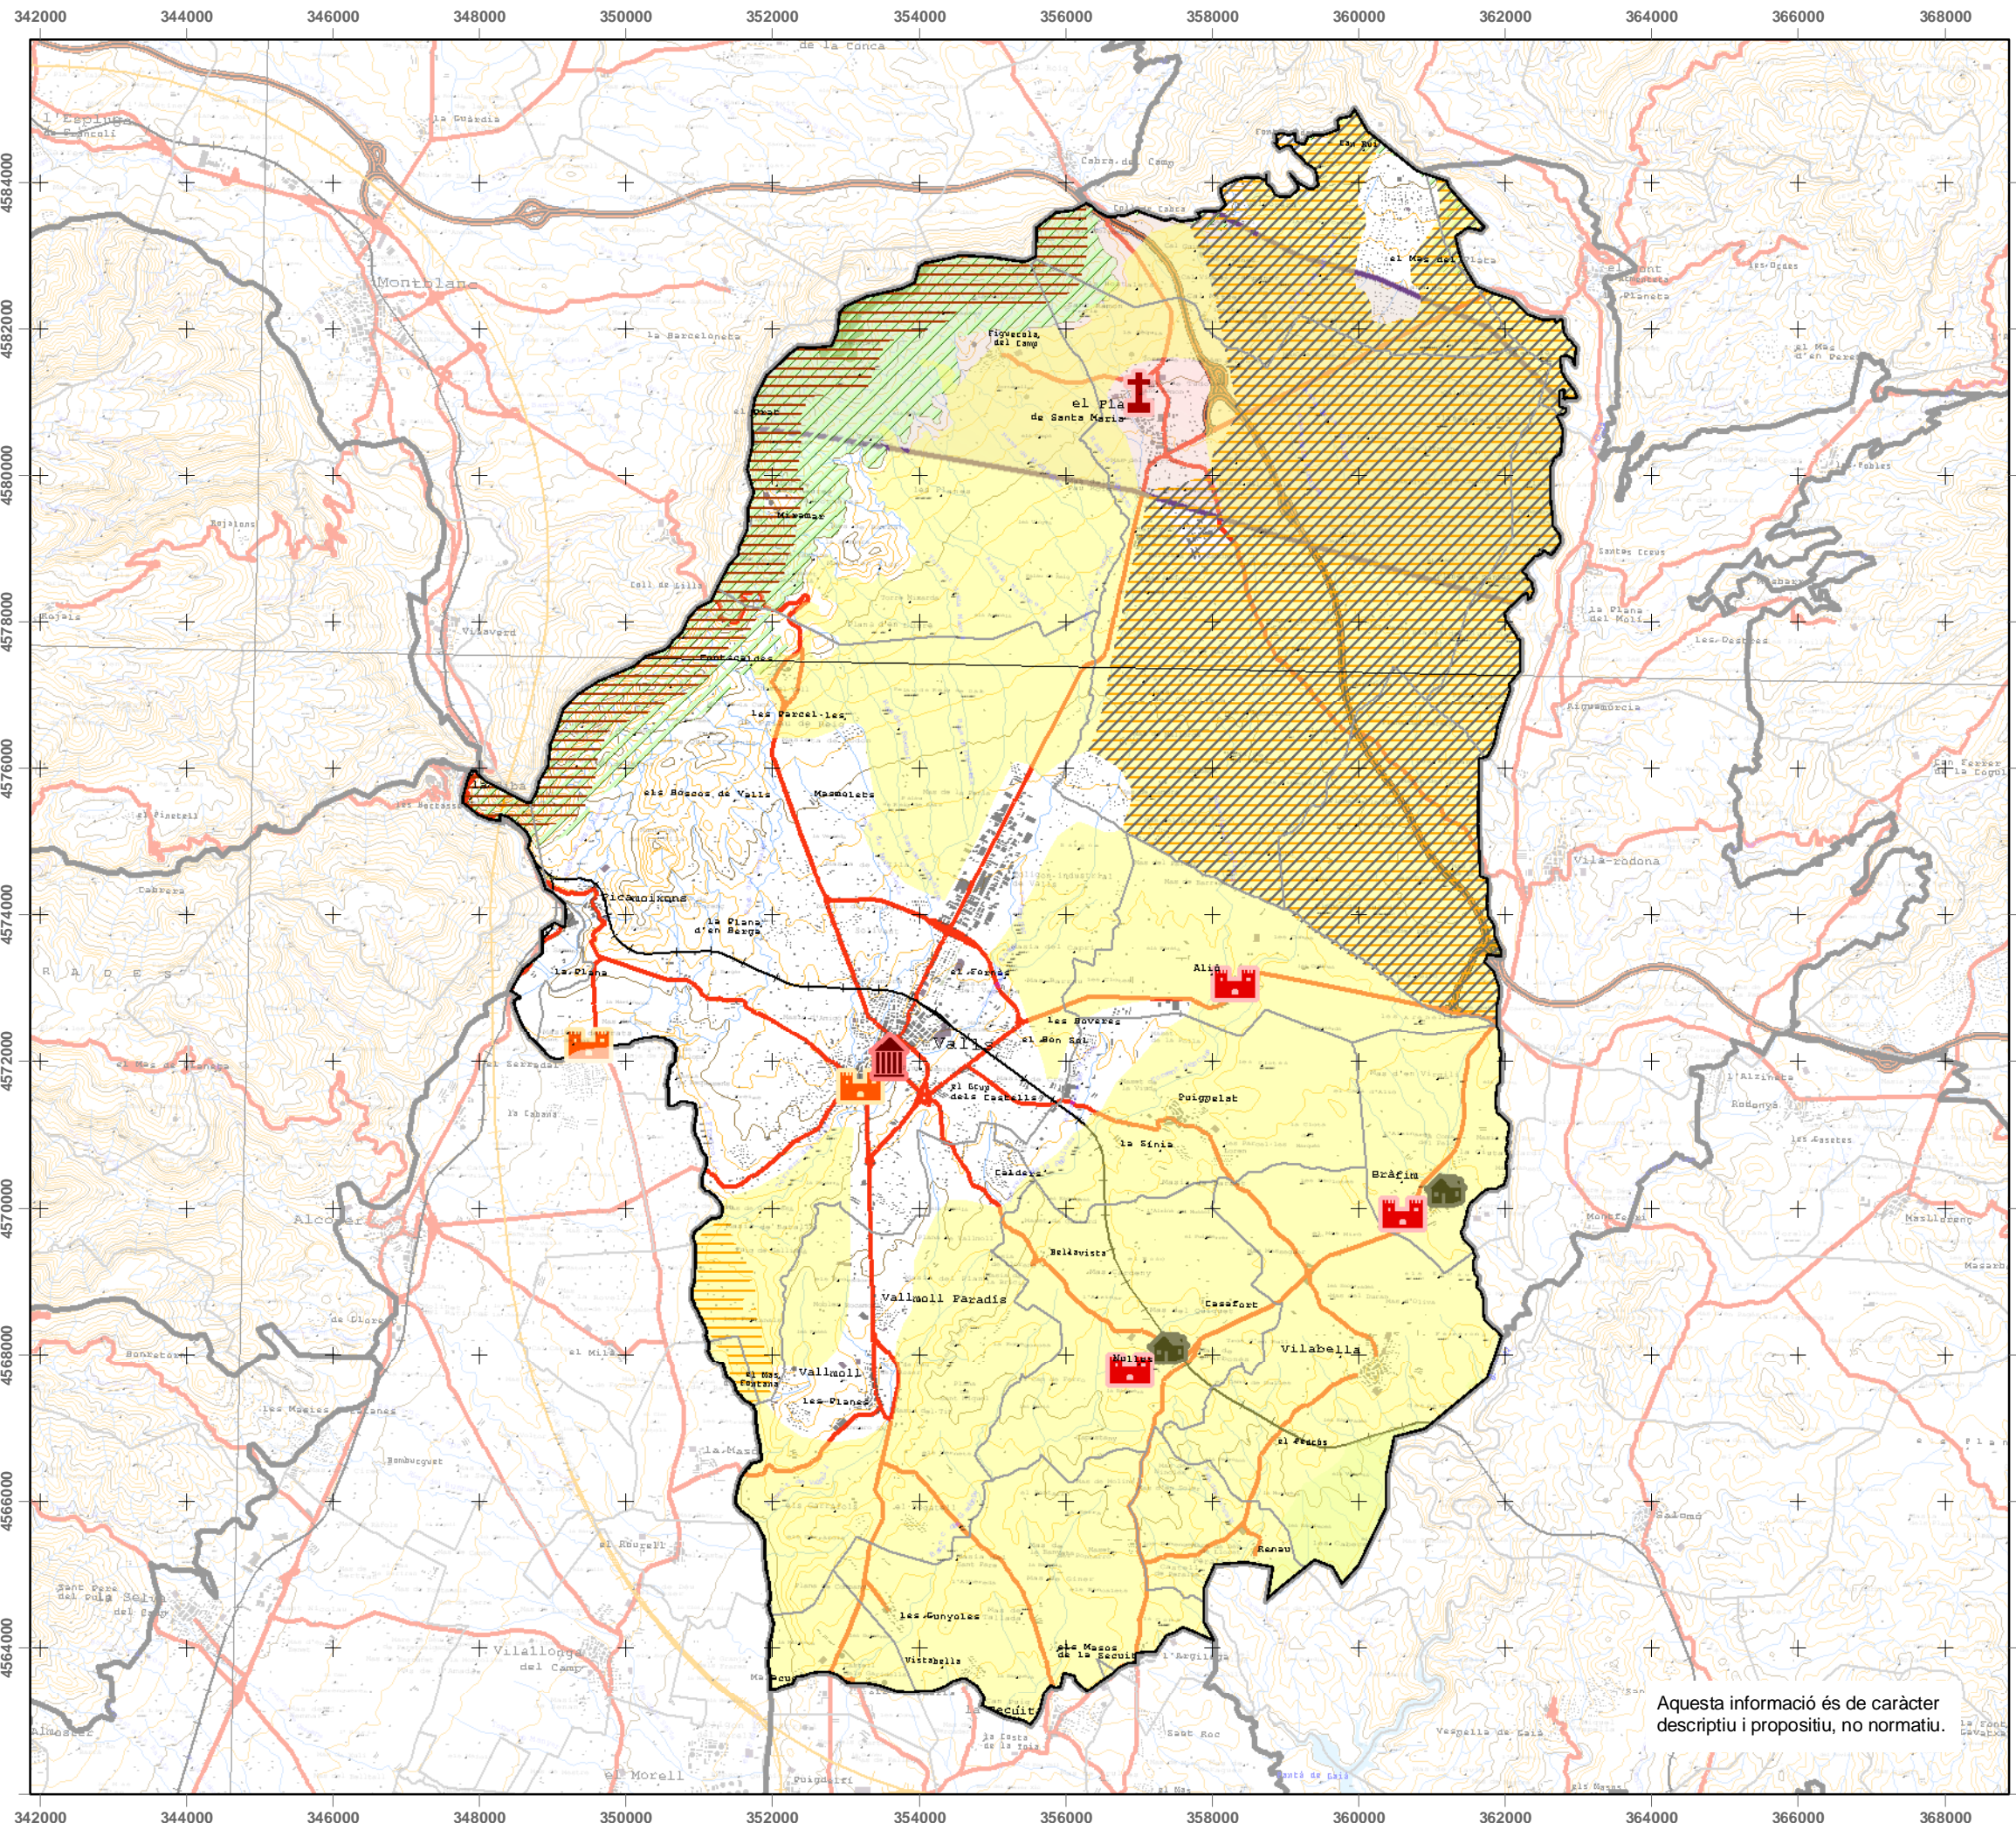

Plana de l'Alt Camp

- Punts d'observació i gaudi del paisatge
- Itineraris d'observació no motoritzats
- Itineraris d'observació motoritzats
- Unitat de paisatge
- Limit municipal
- Equipament
- Edificació
- Parc o jardí
- Línia ferroviària convencional
- Línia ferroviària d'altres prestacions
- Autopista
- Via preferent
- Via convencional
- Embassament
- Curs Fluvial

Plana de l'Alt Camp

Valors Estètics

- Element monumental històric-artístic
- Arquitectura de pedra seca
- Espai agrícola: vinya, olivera, avellaner,...

Valors històrics, religiosos i/o simbòlics

- Cooperativa, celler
- Conjunt monumental històric-artístic
- Església
- Conjunt/Element monumental històric-artístic
- Arquitectura de pedra seca
- Espai agrícola: vinya, olivera, avellaner,...
- Formació geomorfològica, gradient topogràfic
- Ruta del Cister