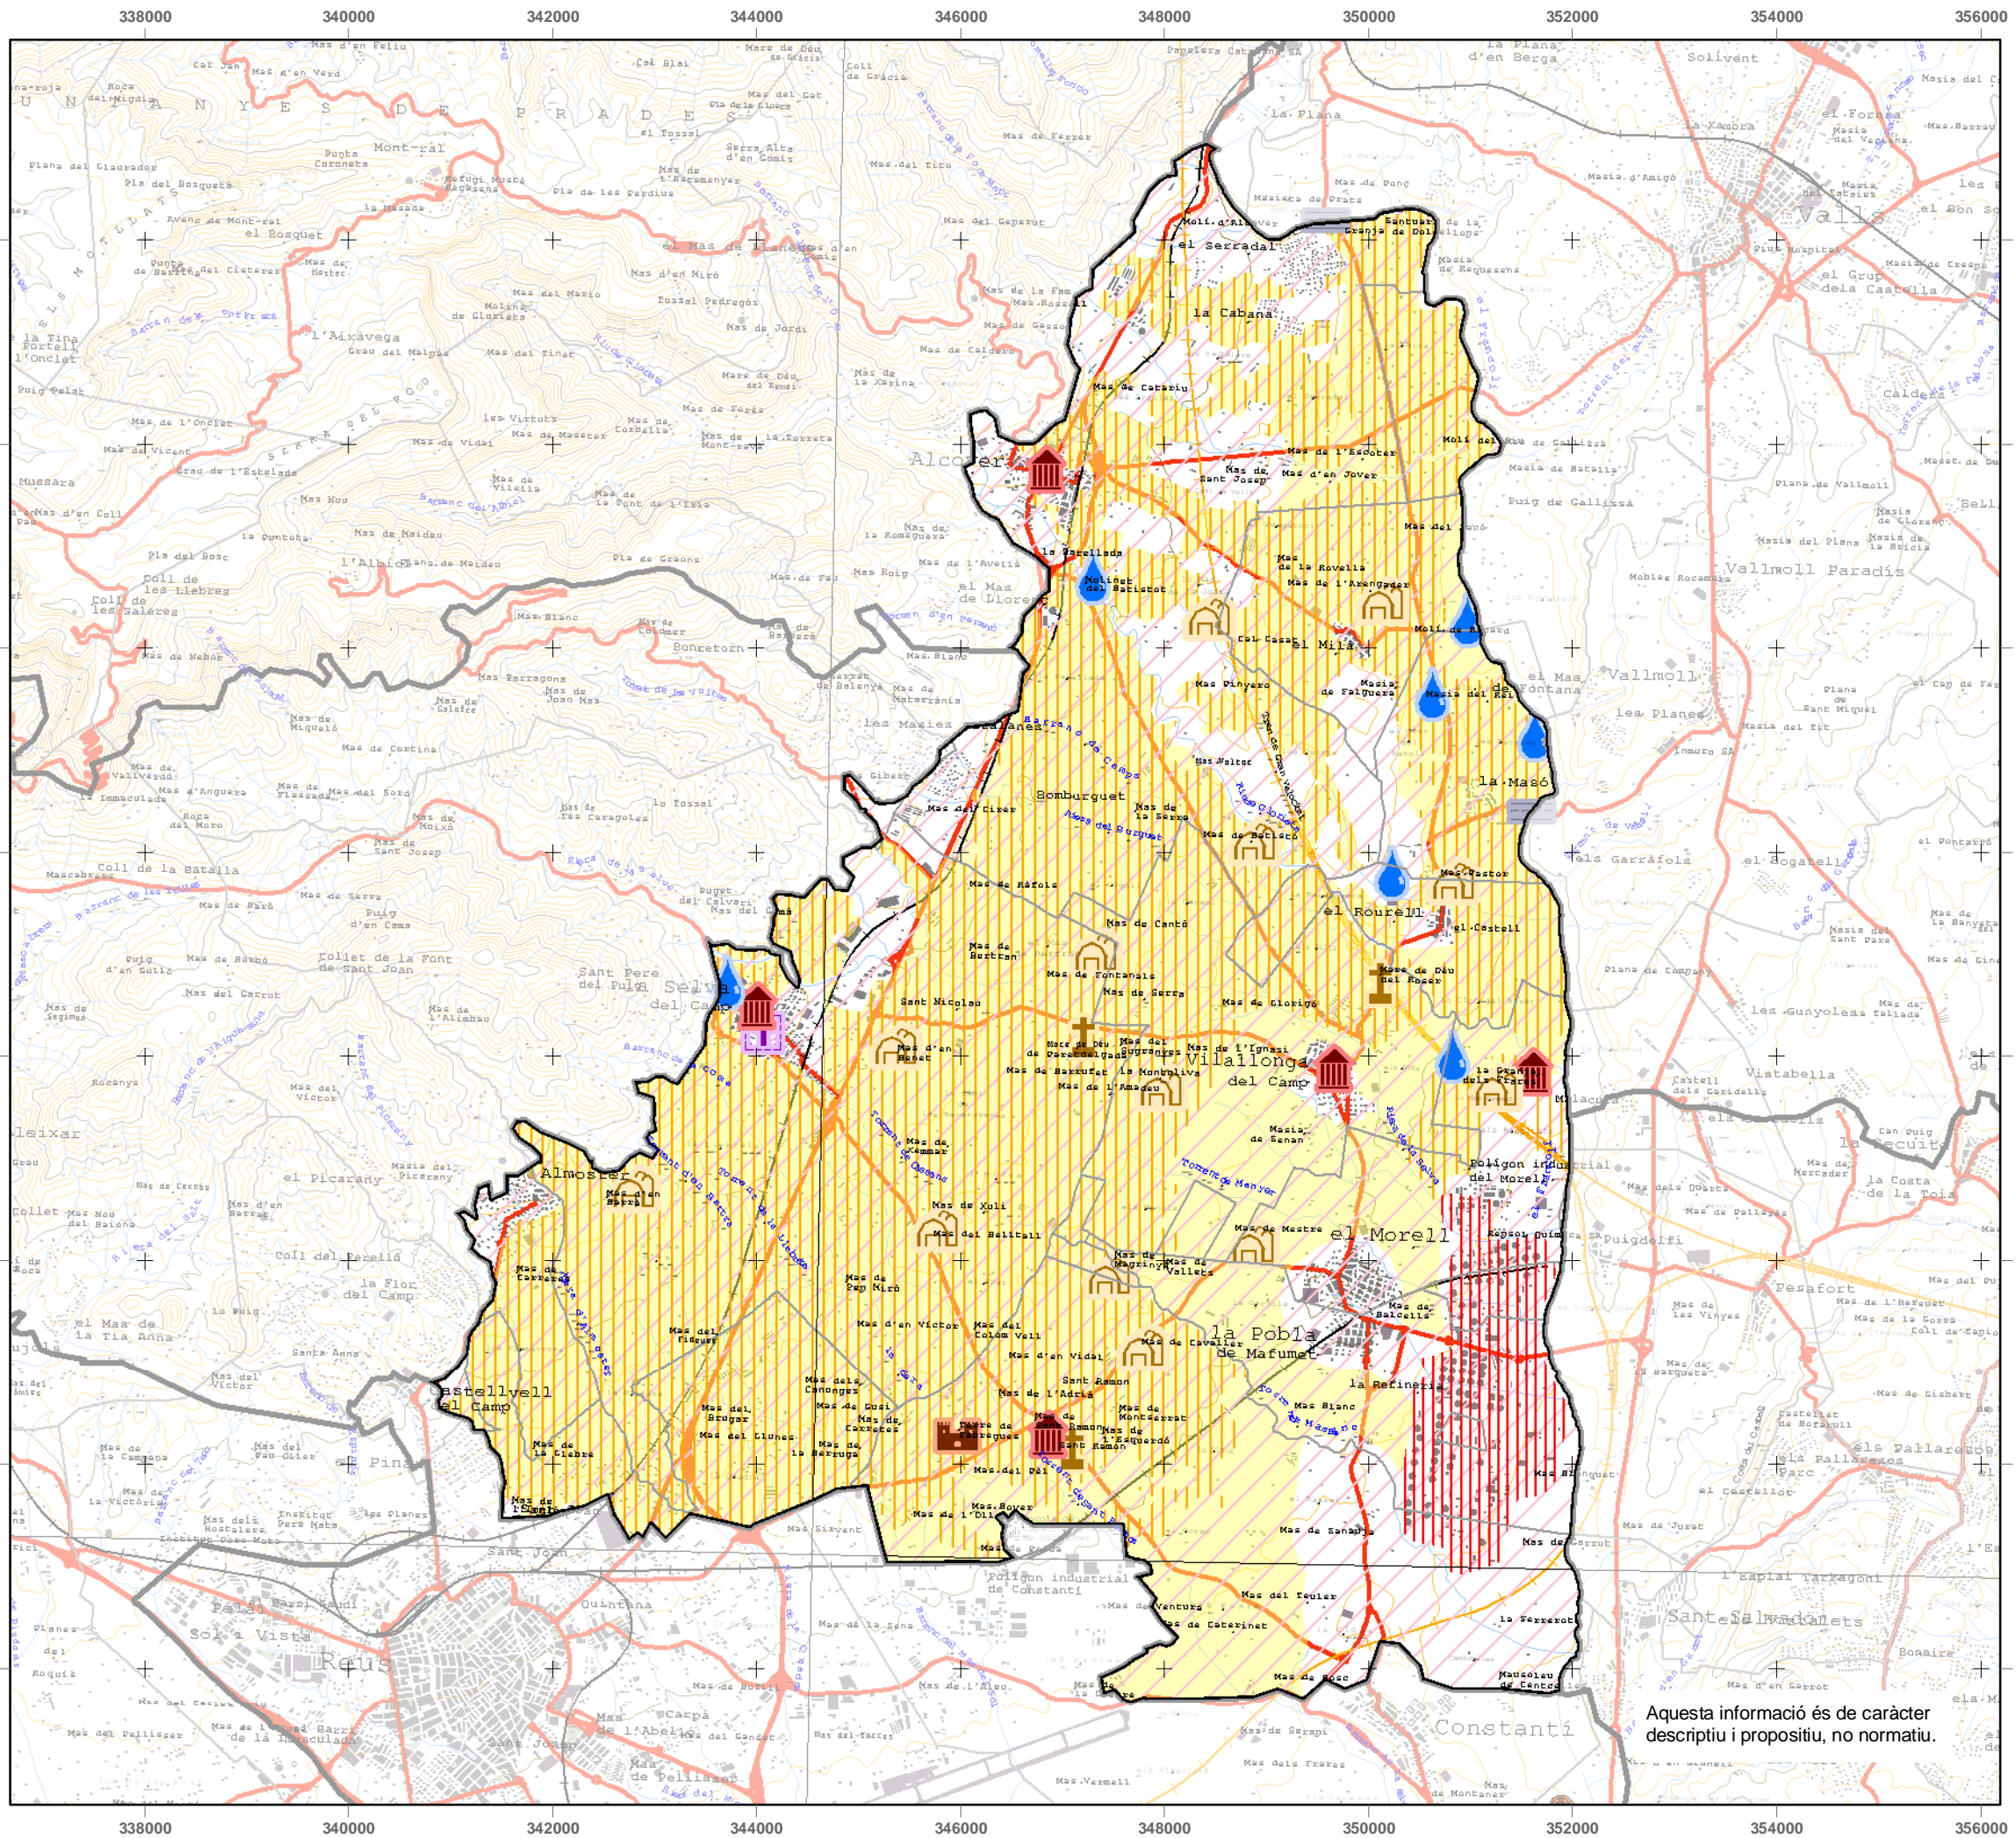

### Camps del Francolí

- Punts d'observació i gaudi del paisatge
- Itineraris d'observació no motoritzats
- Itineraris d'observació motoritzats
- Unitat de paisatge
- Limit municipal
- Equipament
- Edificació
- Parc o jardí
- Línia ferroviària convencional
- Línia ferroviària d'altres prestacions
- Autopista
- Via preferent
- Via convencional
- Embassament
- Curs Fluvial

### Camps del Francolí

**Valors històrics**

- Espai agrícola: vinya, olivera, avellaner,...

**Valors històrics, religiosos i/o simbòlics**

- Mas, masia
- Infraestructura hidràulica
- Conjunt monumental històric-artístic
- Infraestructura viària
- Ermita
- Monestir, convent, cartoixa o catedral
- Castell, torre de defensa
- Patró de poblament
- Paisatge del complex petroquímic
- Espai agrícola: vinya, olivera, avellaner,...