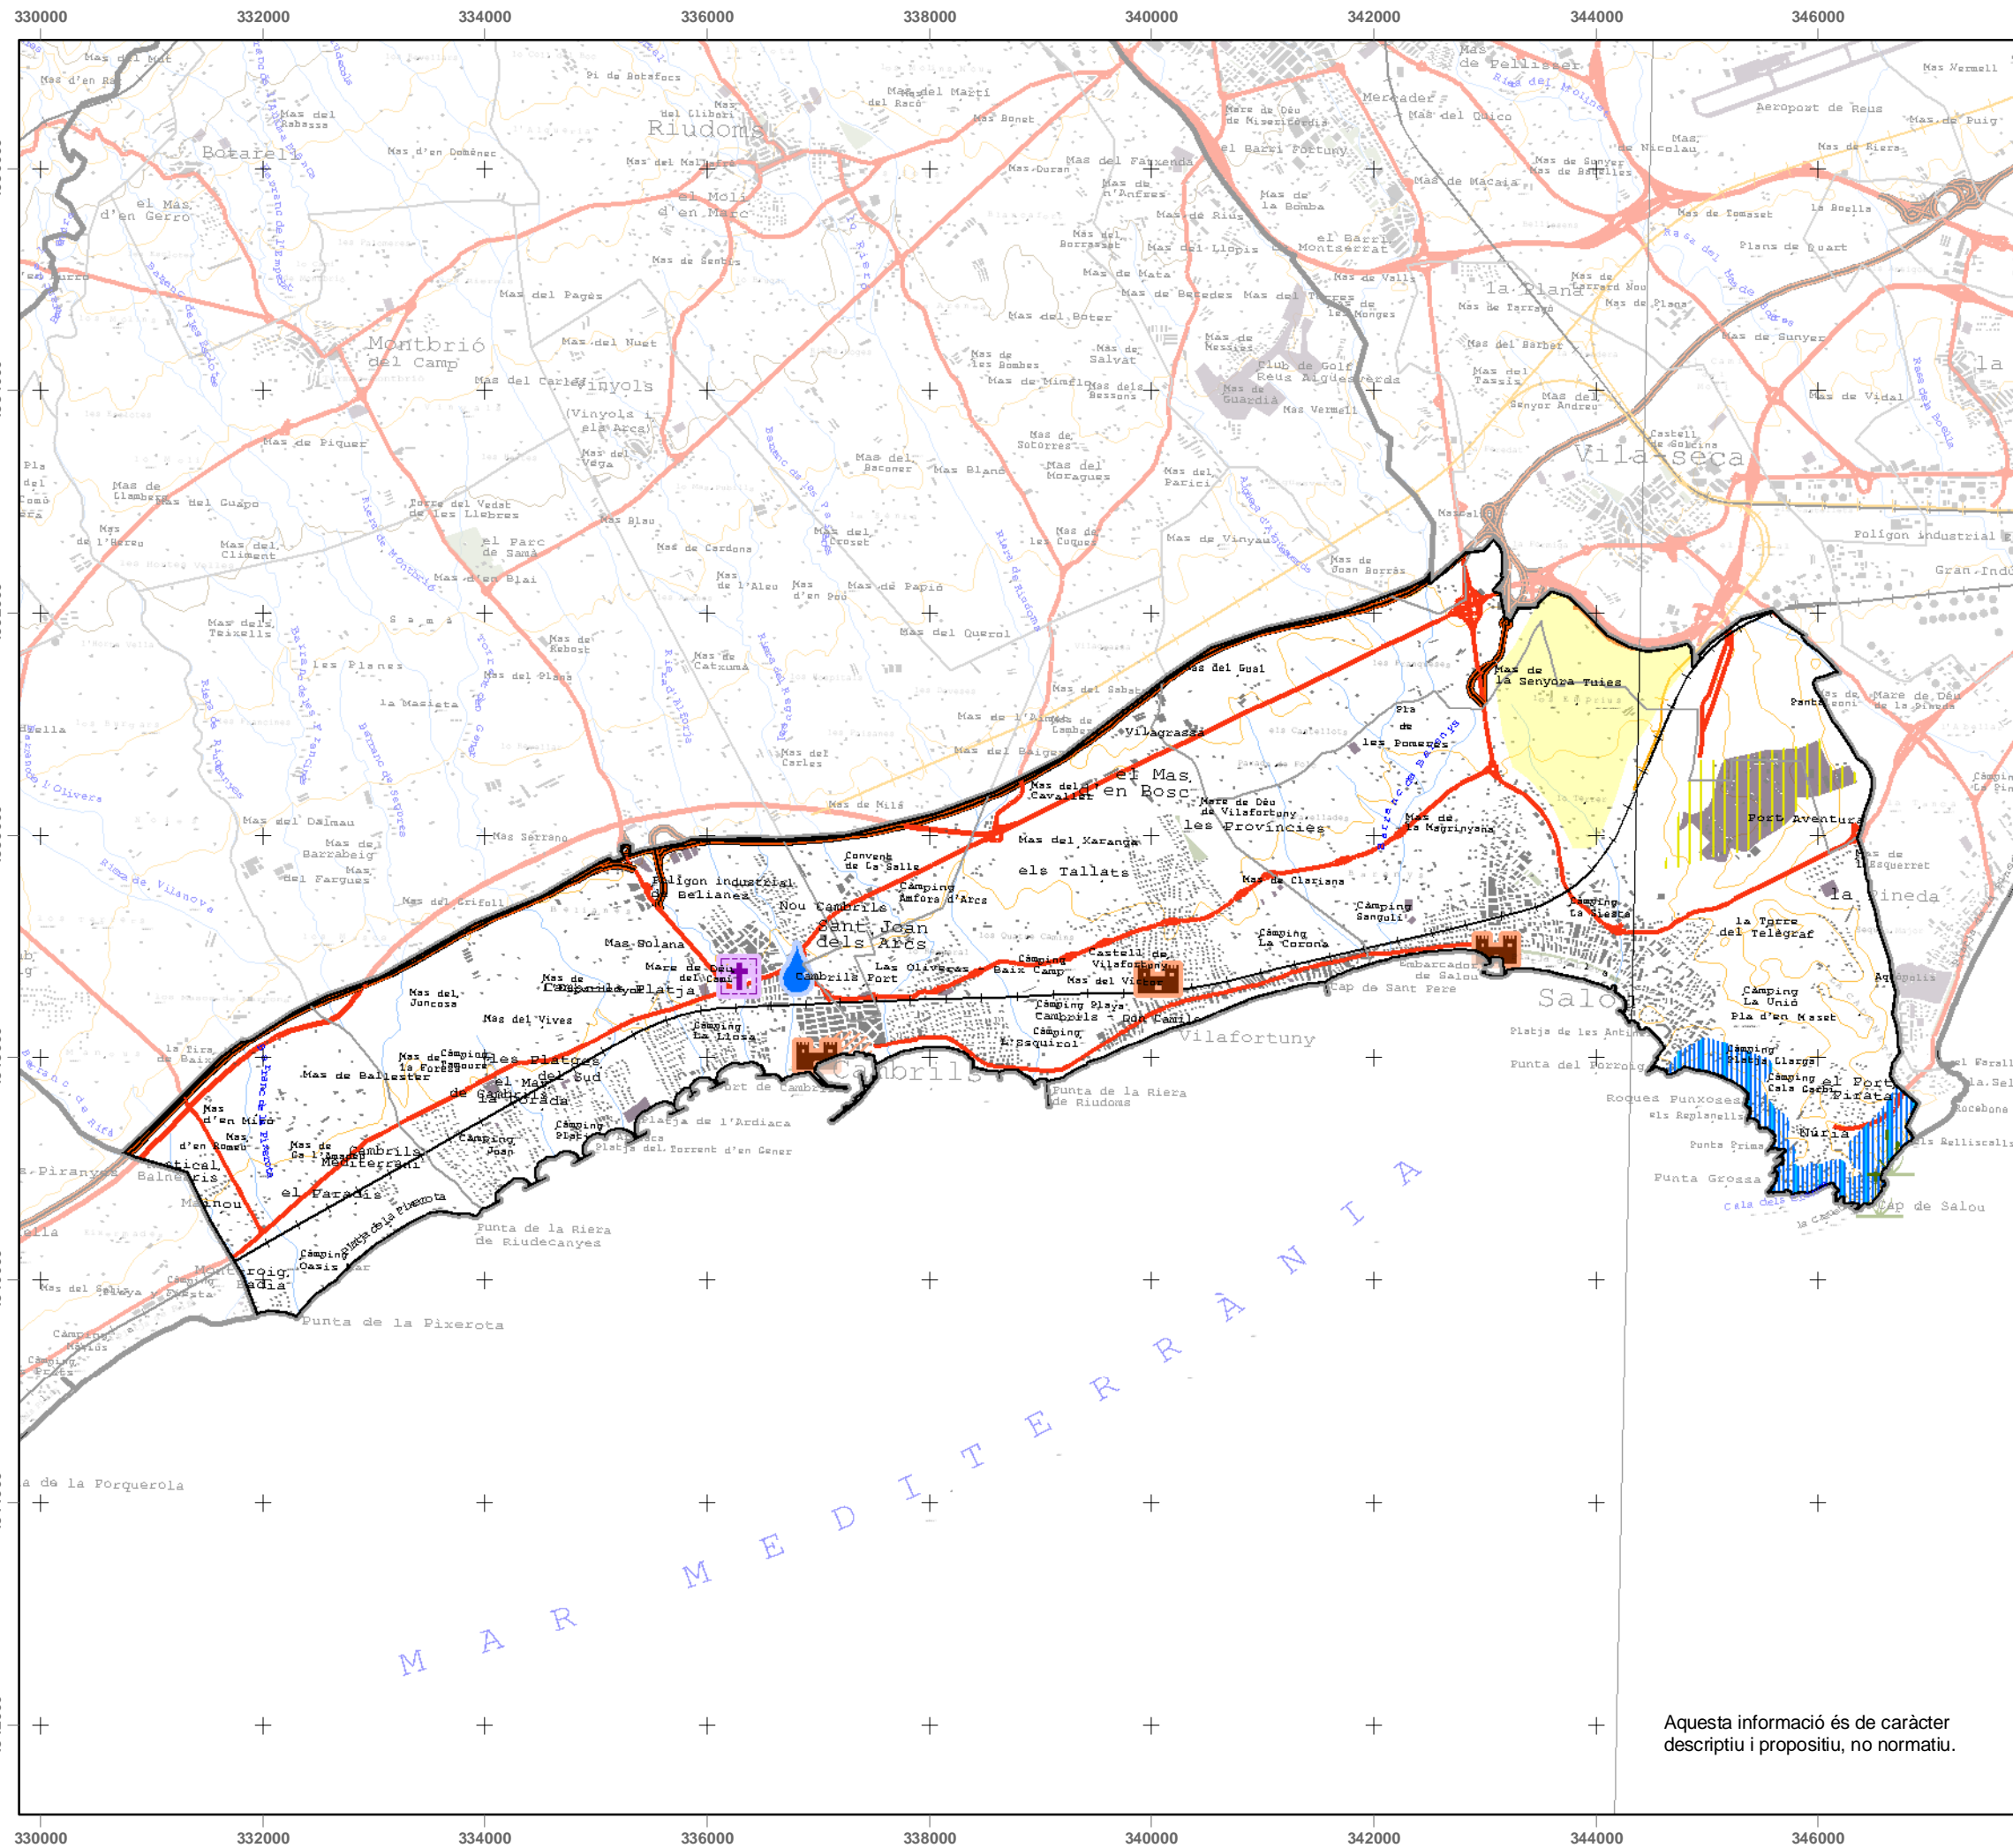

Litoral del Camp

- Itineraris d'observació no motoritzats
- Itineraris d'observació motoritzats
- Unitat de paisatge
- Limit municipal
- Equipament
- Edificació
- Parc o jardí
- Línia ferroviària convencional
- Línia ferroviària d'altres prestacions
- Autopista
- Via preferent
- Via convencional
- Embassament
- Curs Fluvial

Litoral del Camp

Valors estètics

- Conjunt monumental històric-artístic
- Interfície terra-aigua (litoral)
- Espai agrícola: vinya, olivera, avellaner,...
- Paisatge recreat

Valors històrics, religiosos i simbòlics