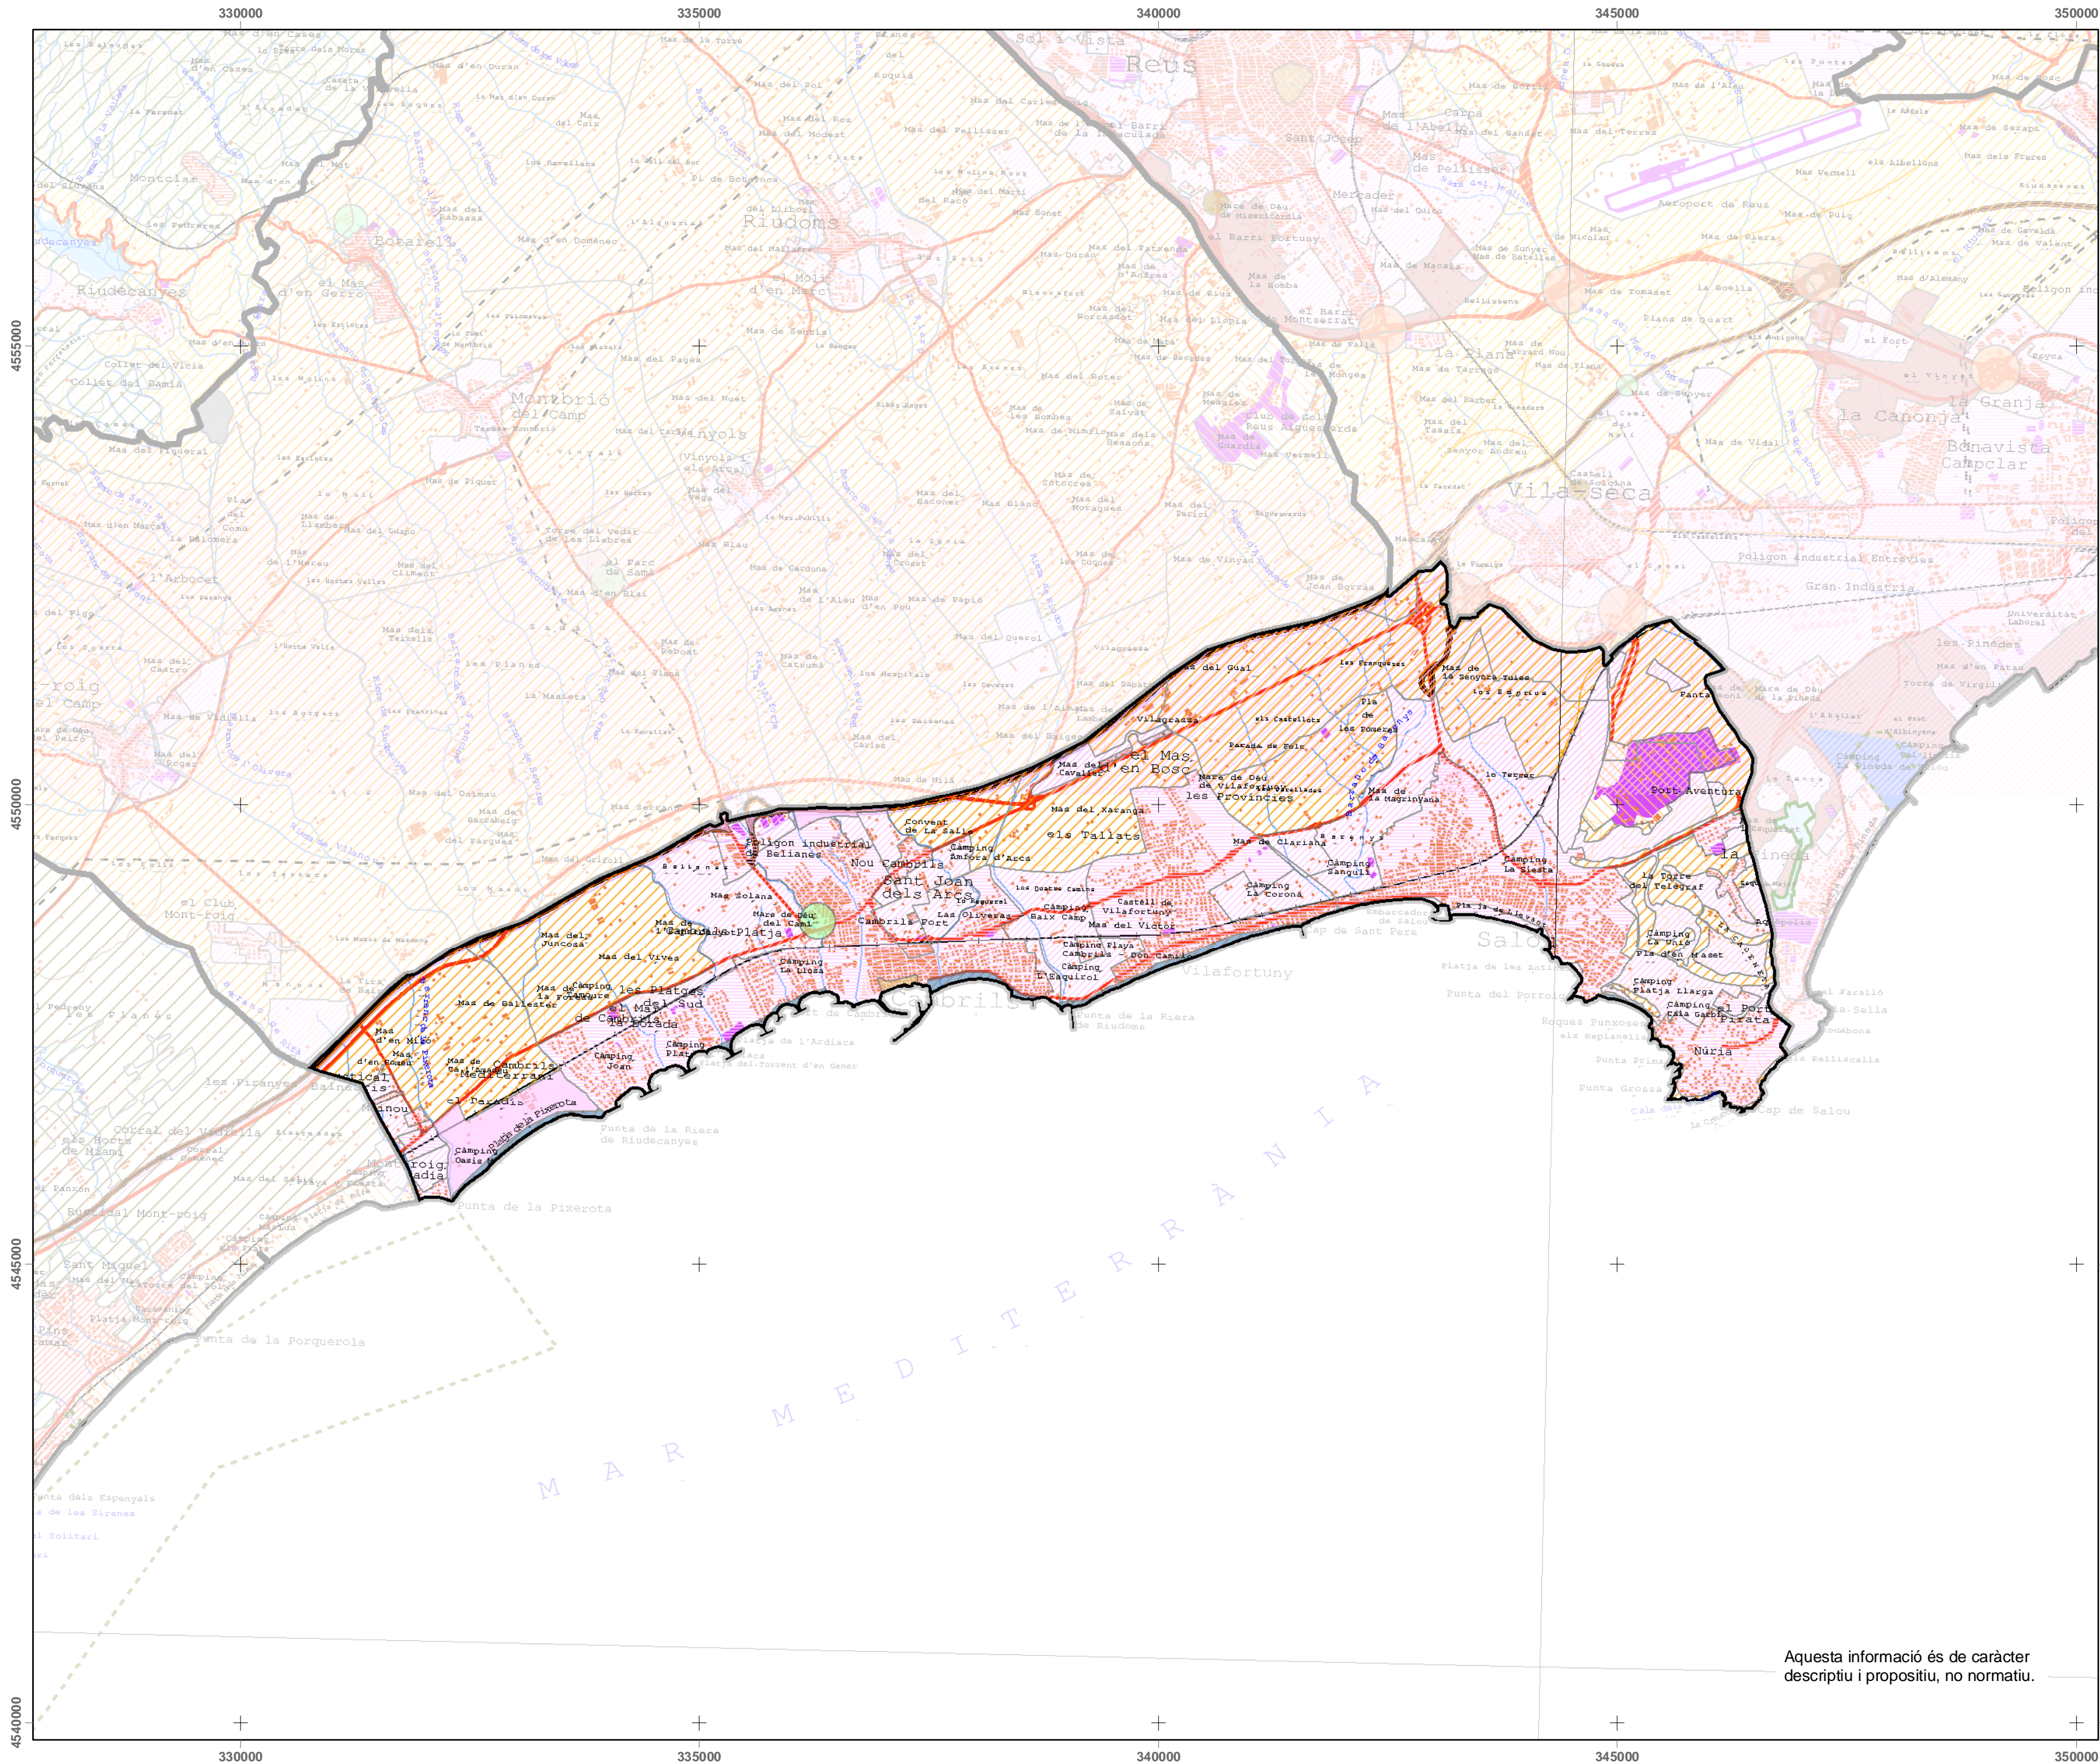

1. **Litoral del Camp**
2. **Àmbits amb valors especials a protegir**
3. Entorn d'element patrimonial
4. **Àmbits susceptibles d'accions d'ordenació**
5. Espais periurbans
6. **Àmbits de foment de la gestió**
7. Platja
   - Àrea contínua de conreus llenyosos i herbacis
   - Mirador del paisatge
   - Nucli urbà
   - Sòl urbanitzable
   - Port aventura
8. **Espais naturals**
9. Pla d'Espais d'Interès Natural
   - Xarxa Natura 2000
10. **Unitat de paisatge**
11. Límit municipal
    - Equipament
    - Dipòsit, sitja o cobert
    - Edificació
    - Parc o jardí
    - Línia ferroviària convencional
    - Línia ferroviària d'altres prestacions
    - Autopista
    - Via preferent
    - Via convencional
    - Línia elèctrica d'alta tensió
    - Embassament
    - Curs fluvial
    - Canals de rec i conduccions d'aigua

CATÀLEG DE PAISATGE DEL CAMP DE TARRAGONA

Mapa 4.19
Objectius de qualitat paisatgística: Litoral del Camp

Maig de 2010

Universitat de Girona
Laboratori del Paisatge

UNIVERSITAT ROVIRA I VIRGILI
Unitat de Geografia
Laboratori de Cartografia i SIG

Aquesta informació és de caràcter descriptiu i propositiu, no normatiu.