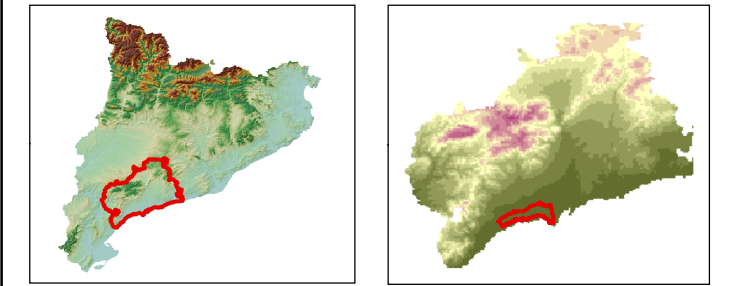

Mapa 3.19.1: Valors en el paisatge
Litoral del Camp

Maig de 2010

Aquesta informació és de caràcter descriptiu i propositiu, no normatiu.

- Litoral del Camp**
- Àmbits amb valors especials a protegir**
- Entorn d'element patrimonial
- Àmbits susceptibles d'accions d'ordenació**
- Espais periurbans
- Àmbits de foment de la gestió**
- Platja
 - Àrea contínua de conreus llenyosos i herbacis
 - Mirador del paisatge
 - Nucli urbà
 - Sòl urbanitzable
 - Port aventura
- Espais naturals**
- Pla d'Espais d'Interès Natural
 - Xarxa Natura 2000
- Unitat de paisatge**
- Límit municipal
 - Equipament
 - Dipòsit, sitja o cobert
 - Edificació
 - Parc o jardí
 - Línia ferroviària convencional
 - Línia ferroviària d'altres prestacions
 - Autopista
 - Via preferent
 - Via convencional
 - Línia elèctrica d'alta tensió
 - Embassament
 - Curs fluvial
 - Canals de rec i conduccions d'aigua