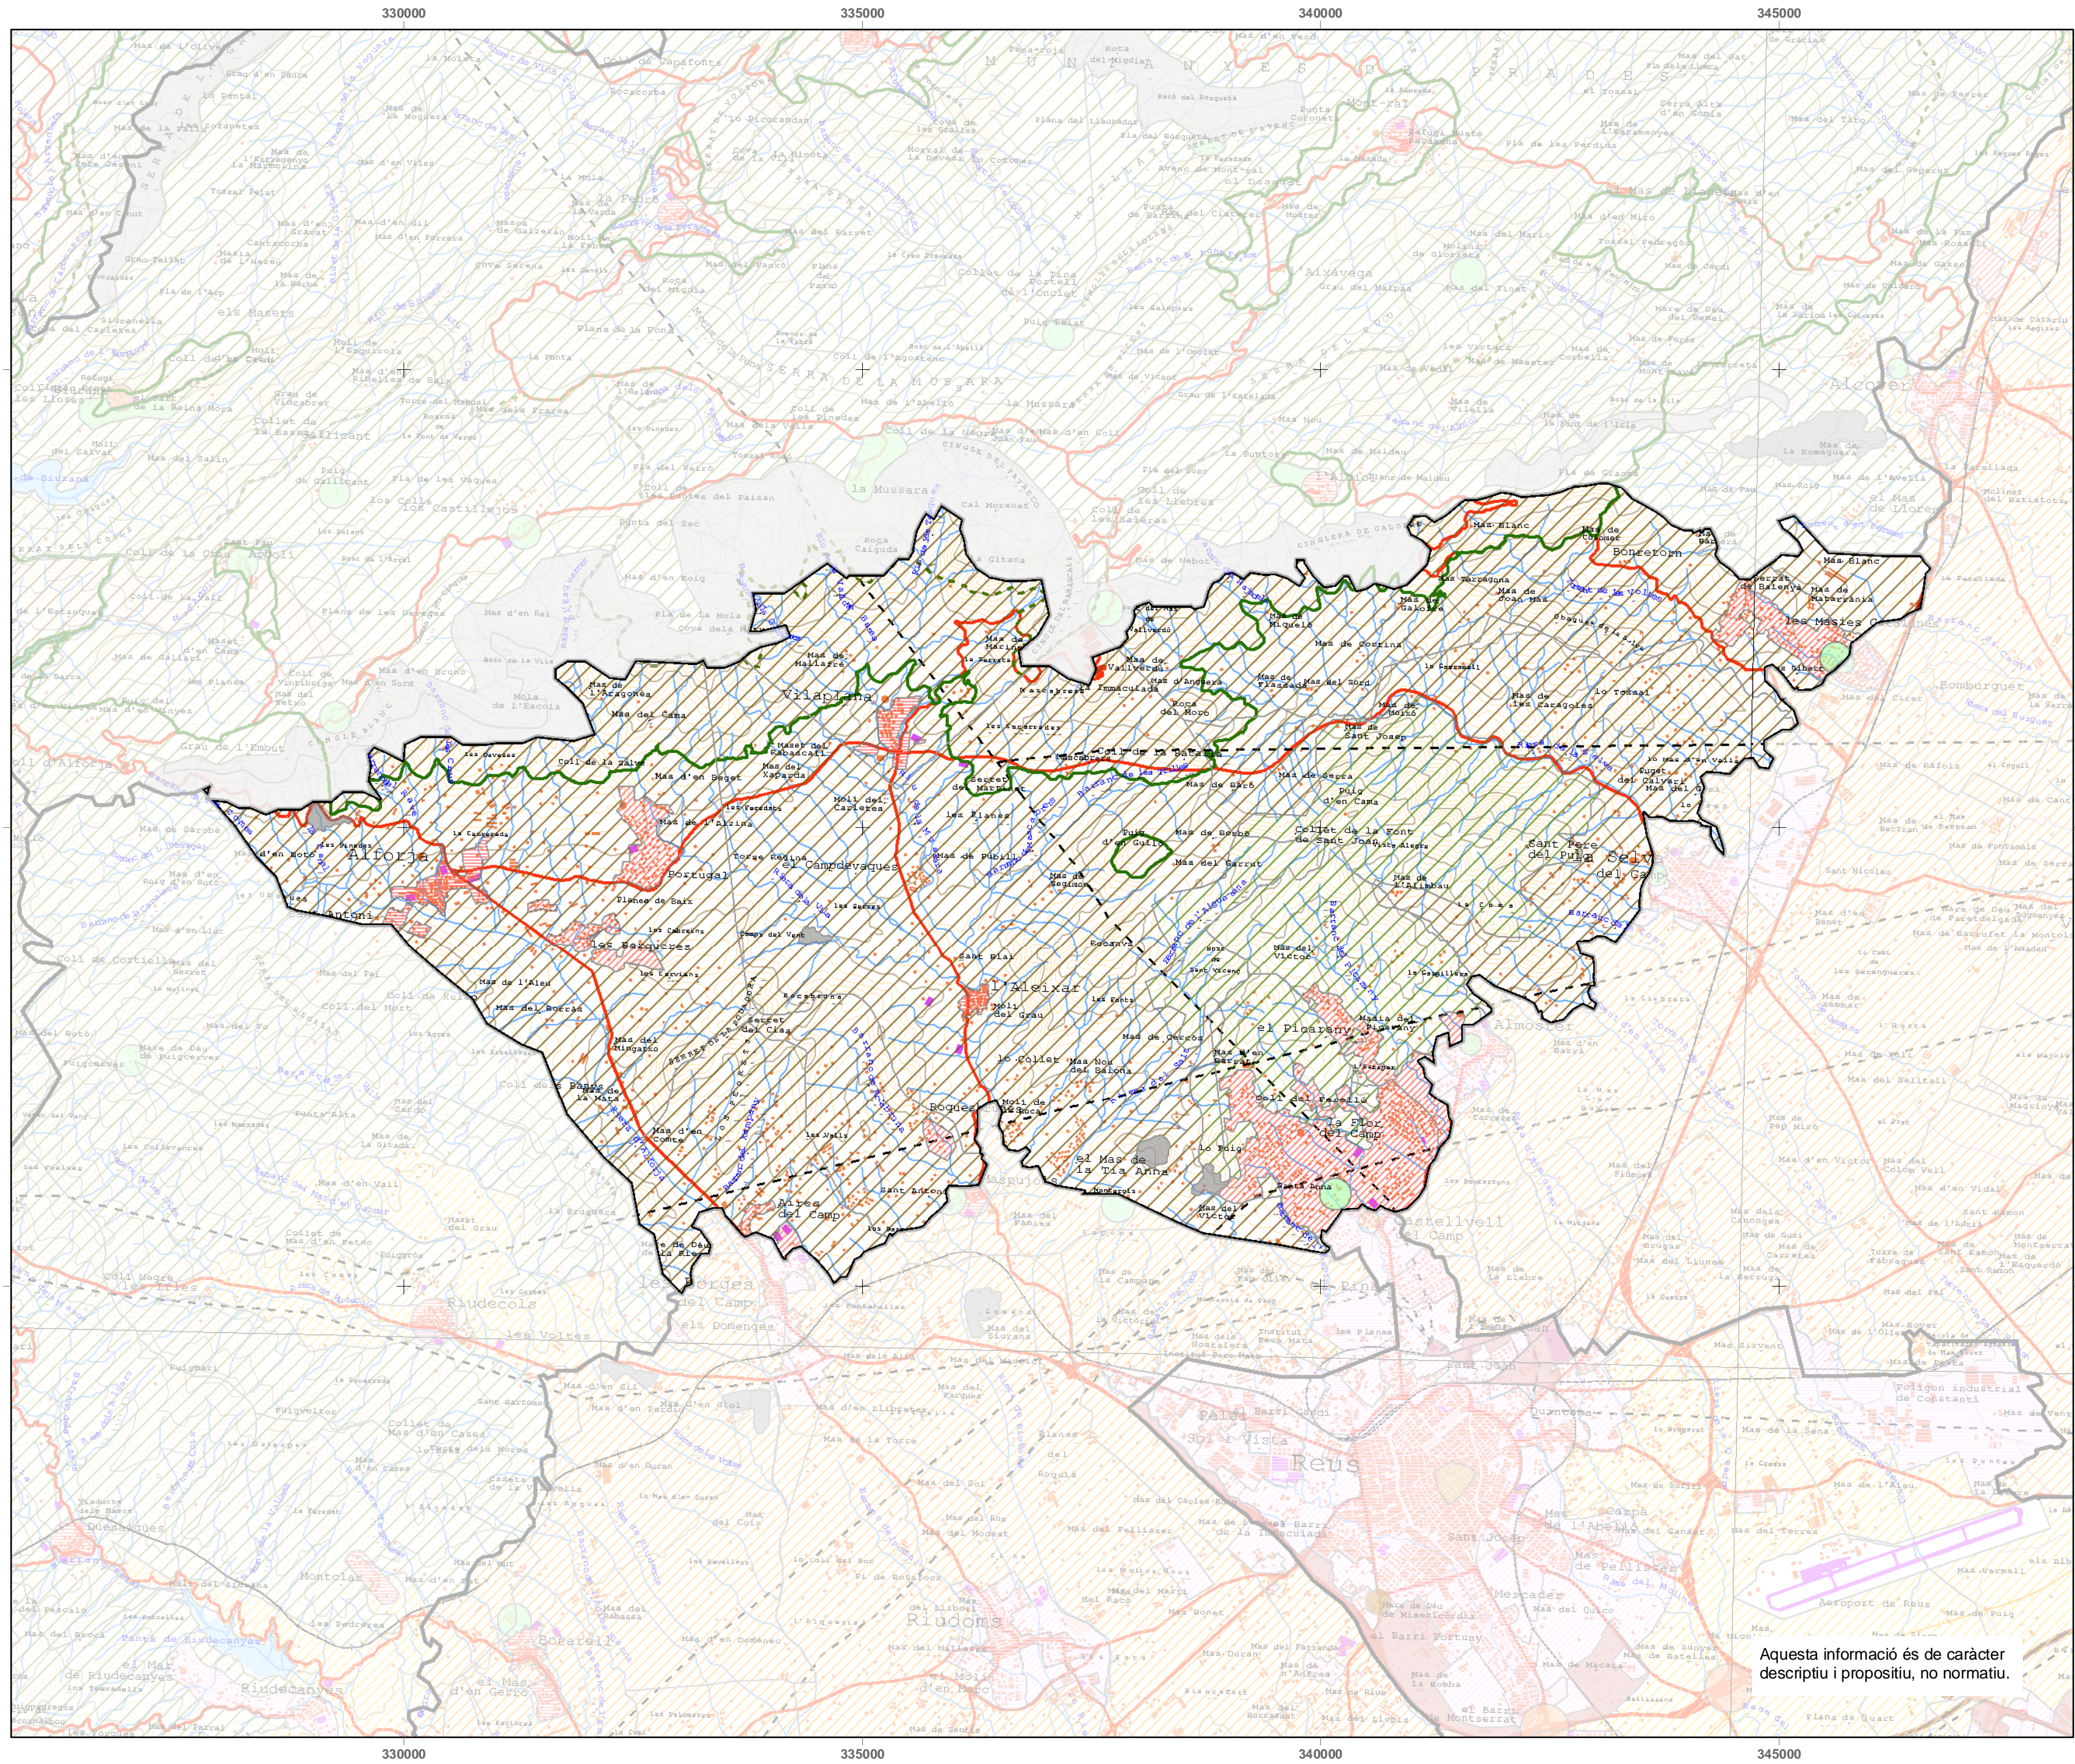

### Conca d'Alforja-Vilaplana

- Punts d'observació i gaudi del paisatge
- Itineraris d'observació no motoritzats
- Itineraris d'observació motoritzats
- Unitat de paisatge
- Límit municipal
- Equipament
- Edificació
- Parc o jardí
- Línia ferroviària convencional
- Línia ferroviària d'altres prestacions
- Autopista
- Via preferent
- Via convencional
- Embassament
- Curs Fluvial

### Conca d'Alforja-Vilaplana

- Valors estètics**
- Espais agrícola: vinya, olivera, avellaner,...
  - Mosaic agroforestal
- Valors històrics, religiosos i/o simbòlics**
- Mas, masia
  - Escenari d'episodis bèl·lics
  - Poble abandonat
  - Ermita
  - Patró de poblament
  - Espais agrícola: vinya, olivera, avellaner,...
- Valors ecològics**
- PEIN
  - Xarxa Natura 2000

#### CATÀLEG DE PAISATGE DEL CAMP DE TARRAGONA

Mapa 3.17.1: Valors en el paisatge  
Conca d'Alforja-Vilaplana

Maig de 2010

Aquesta informació és de caràcter descriptiu i propositiu, no normatiu.

**Conca d'Alforja-Vilaplana**

**Àmbits de foment de la gestió**

- Masses forestals
- Mosaic agroforestal
- Mirador del paisatge
- Nucli rural
- Urbanització aïllada

**Àmbits susceptibles d'accions d'ordenació**

- Activitat extractiva