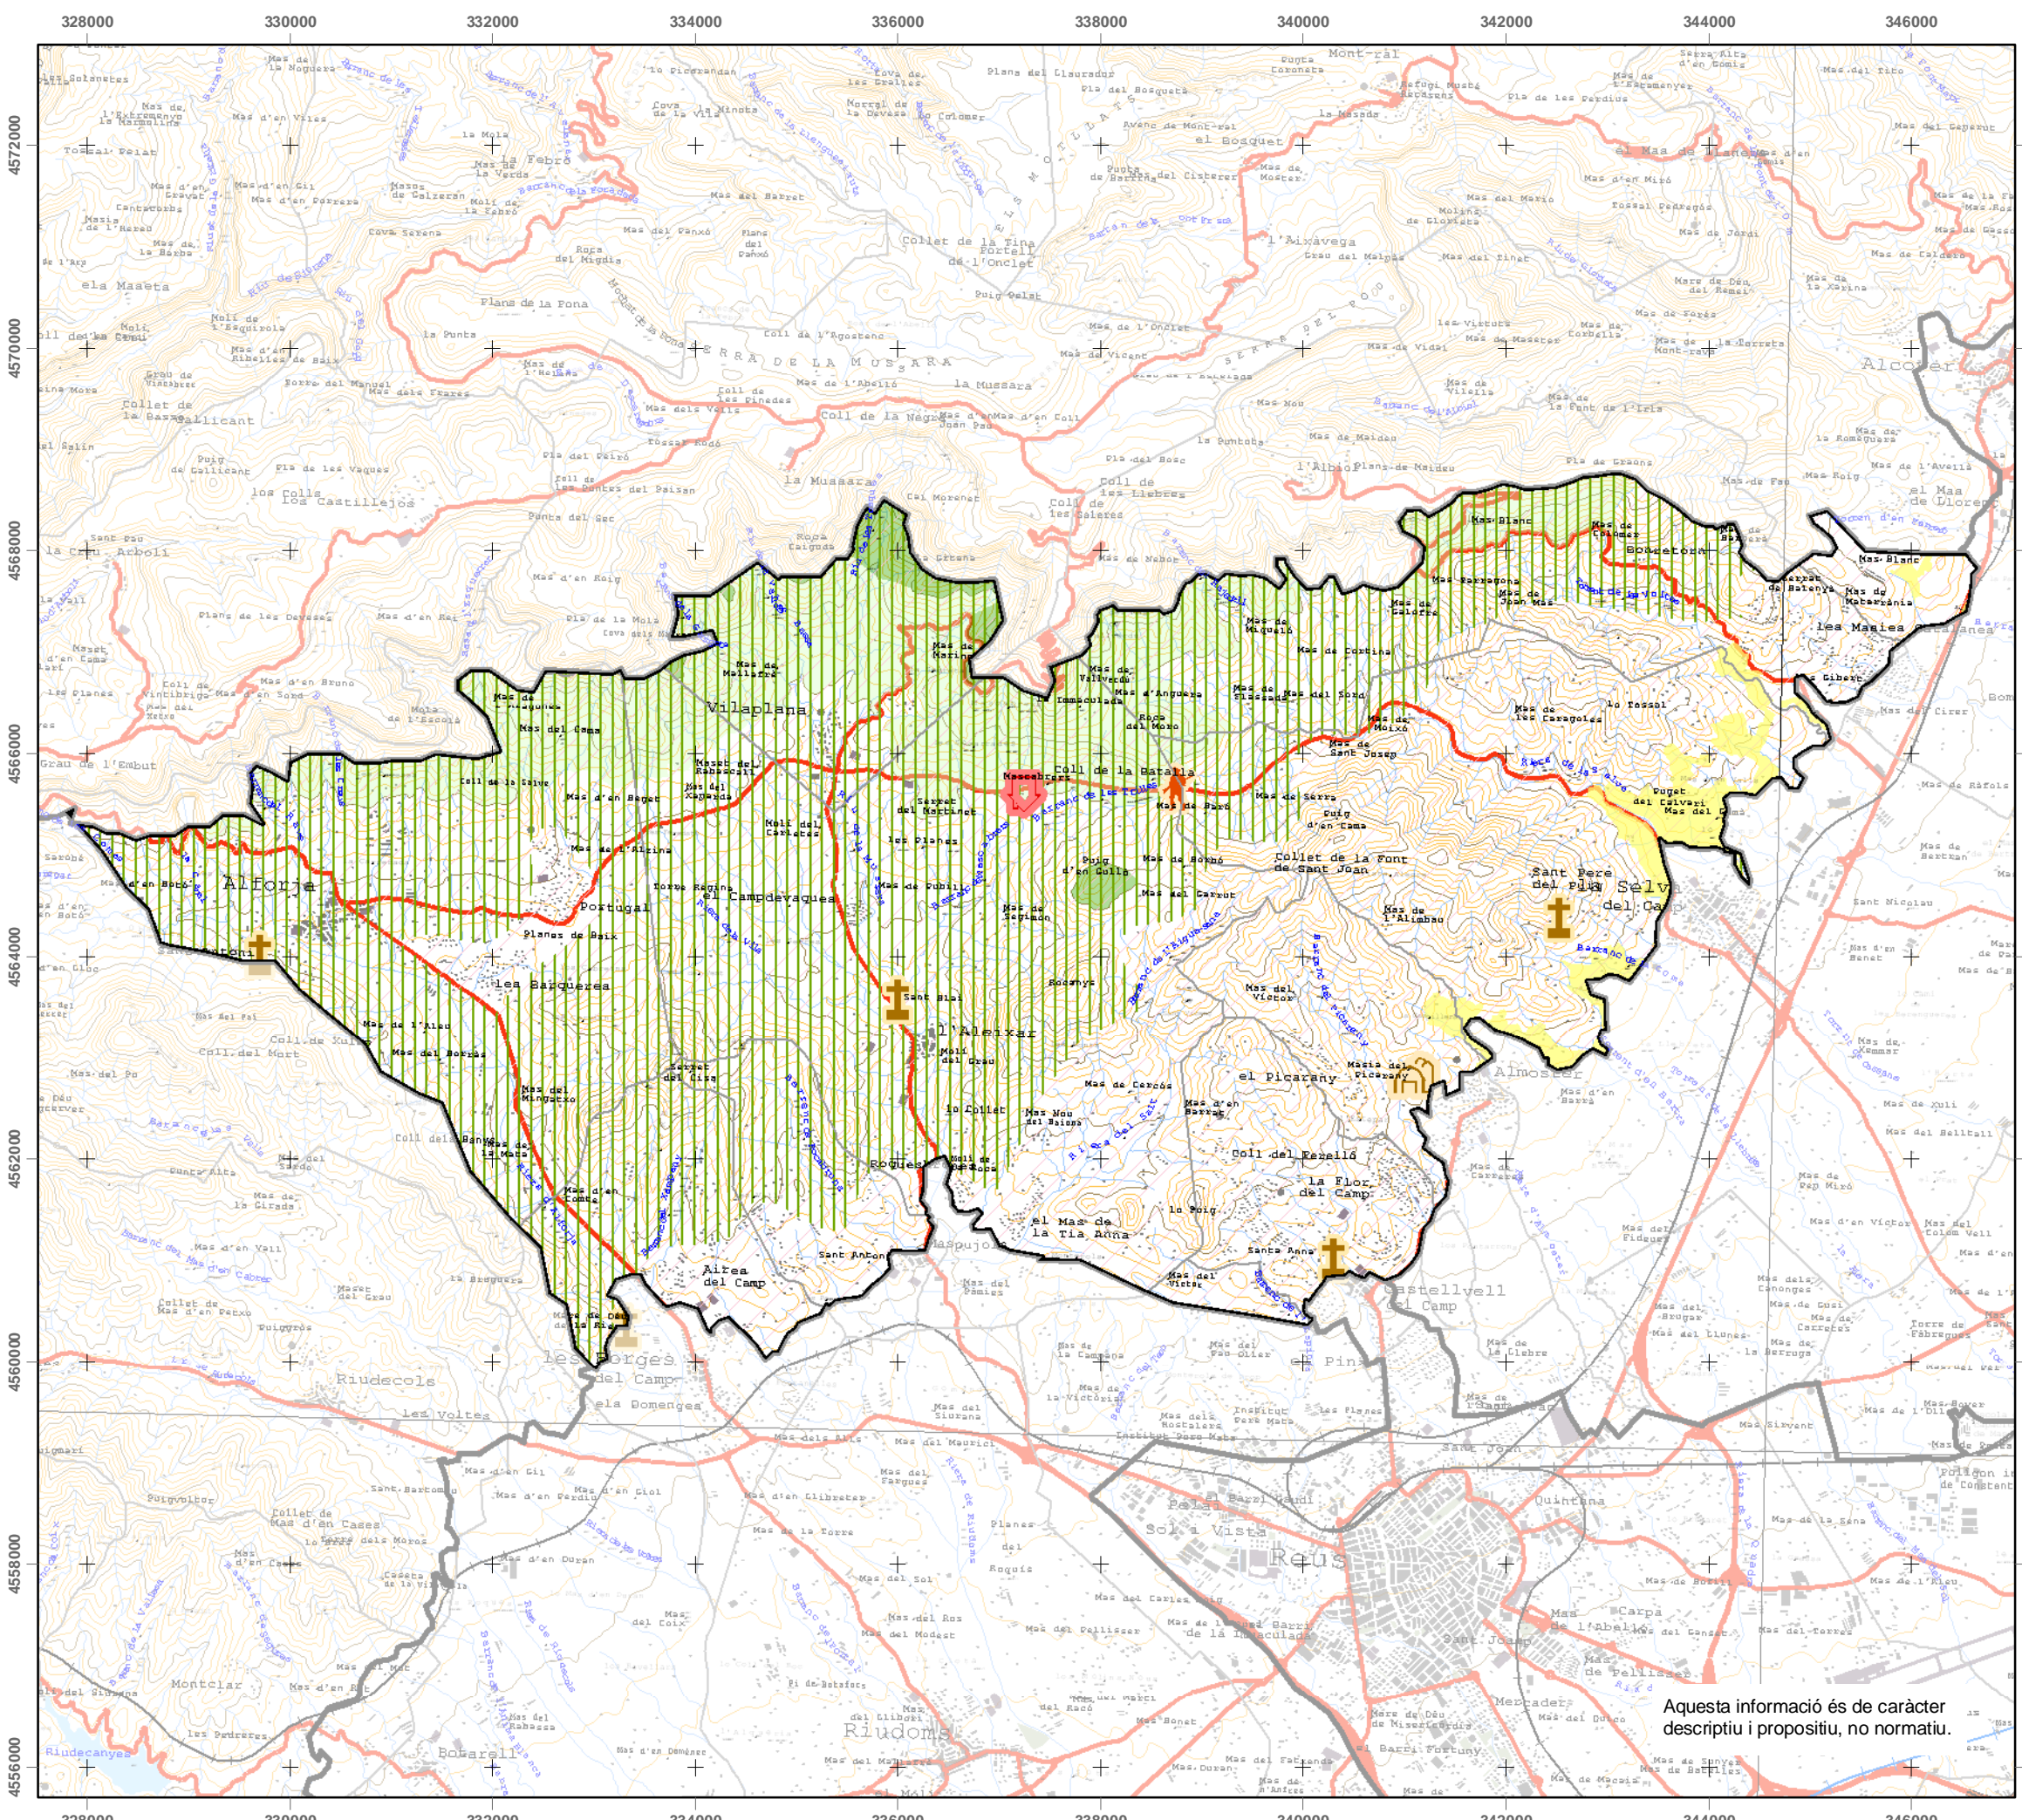

### Conca d'Alforja-Vilaplana

- Punts d'observació i gaudi del paisatge
- Itineraris d'observació no motoritzats
- Itineraris d'observació motoritzats
- Unitat de paisatge
- Límit municipal
- Equipament
- Edificació
- Parc o jardí
- Línia ferroviària convencional
- Línia ferroviària d'altres prestacions
- Autopista
- Via preferent
- Via convencional
- Embassament
- Curs Fluvial

#### CATÀLEG DE PAISATGE DEL CAMP DE TARRAGONA

Mapa 3.17.2: Miradors i recorreguts  
Conca d'Alforja-Vilaplana

Maig de 2010

Aquesta informació és de caràcter descriptiu i propositiu, no normatiu.

### Conca d'Alforja-Vilaplana

- Valors estètics**
- Espais agrícola: vinya, olivera, avellaner,...
  - Mosaic agroforestal
- Valors històrics, religiosos i/o simbòlics**
- Mas, masia
  - Escenari d'episodis bèl·lics
  - Poble abandonat
  - Ermita
  - Patró de poblament
  - Espais agrícola: vinya, olivera, avellaner,...
- Valors ecològics**
- PEIN
  - Xarxa Natura 2000

**Àmbits de foment de la gestió**

- Masses forestals
- Mosaic agroforestal
- Mirador del paisatge
- Nucli rural
- Urbanització aïllada

**Àmbits susceptibles d'accions d'ordenació**

- Activitat extractiva