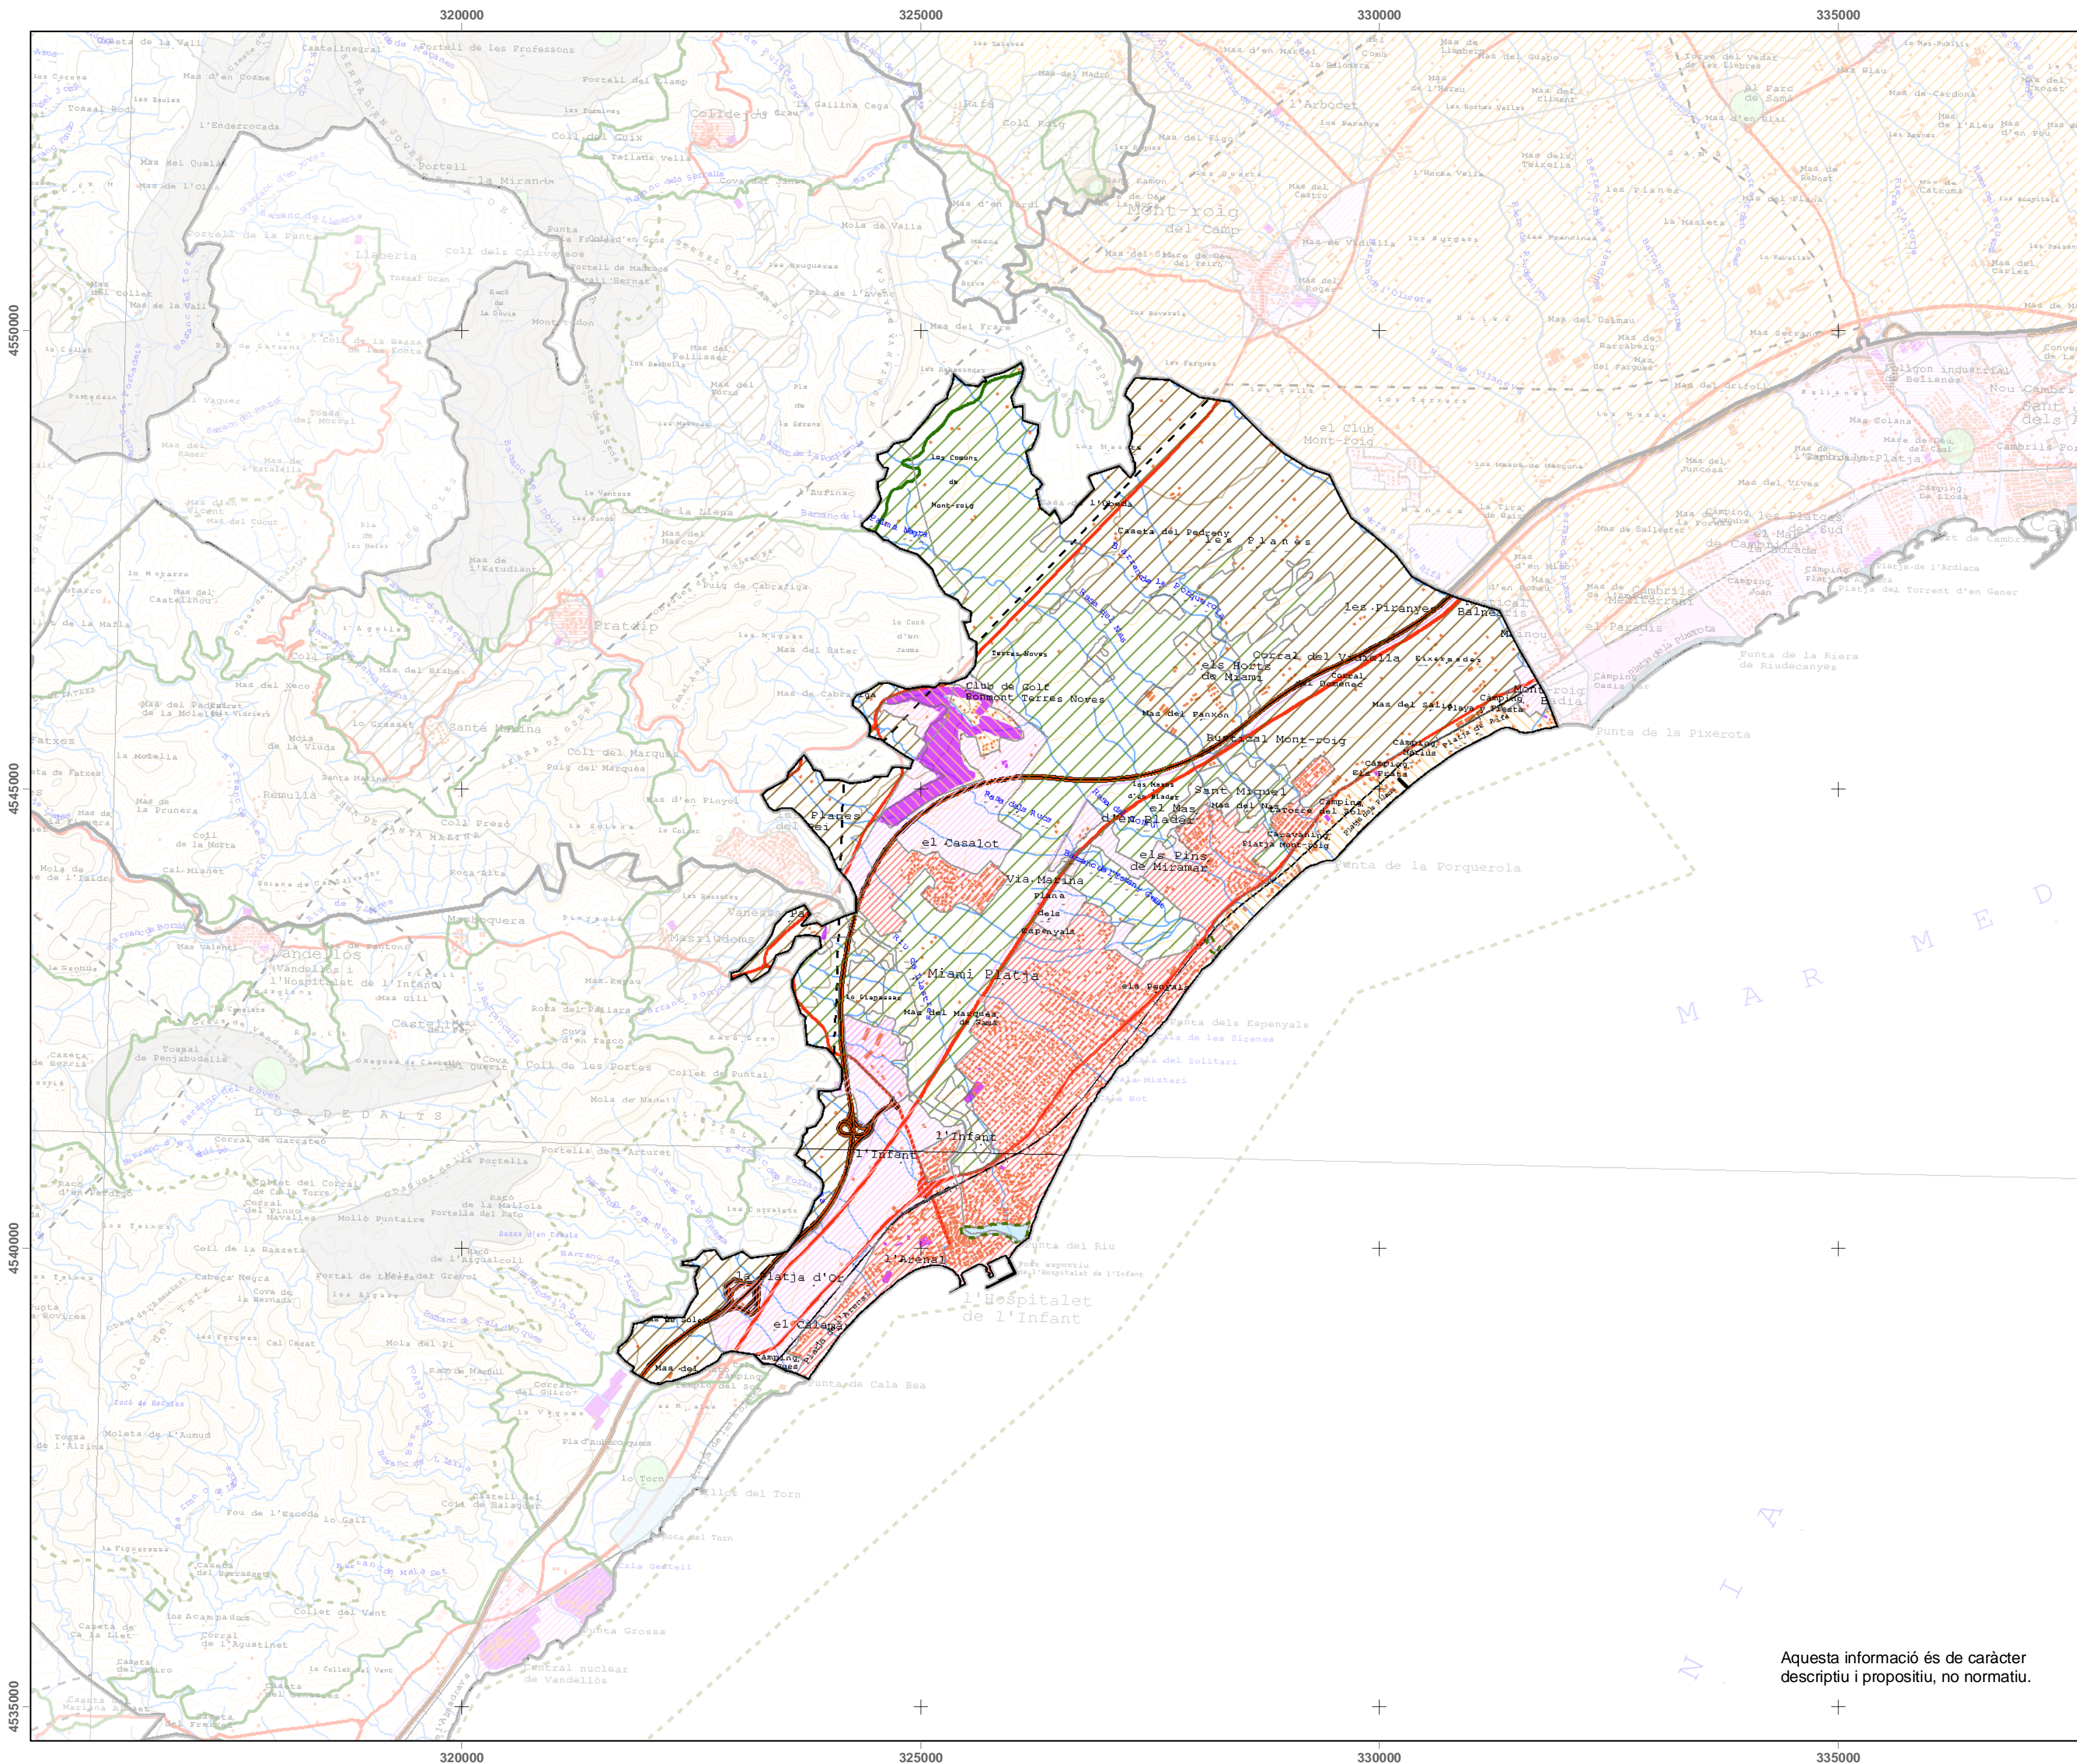

**Plana de l'Hospitalet de l'Infant**

- Punts d'observació i gaudi del paisatge
- Itineraris d'observació no motoritzats
- Itineraris d'observació motoritzats
- Unitat de paisatge
- Límit municipal
- Equipament
- Edificació
- Parc o jardí
- Línia ferroviària convencional
- Línia ferroviària d'altres prestacions
- Autopista
- Via preferent
- Via convencional
- Embassament
- Curs Fluvial

# Plana de l'Hospitalet de l'Infant

- Valors estètics**
- Arquitectura de pedra seca
  - Formació vegetal
  - Interfície terra-aigua (litoral)
- Valors històrics, religiosos i simbòlics**
- Conjunt monumental històric-artístic
  - Arquitectura de pedra seca
- Valors ecològics**
- Xarxa Natura 2000
  - Planta vascular vulnerable

# Plana de l'Hospitalet de l'Infant

## Àmbits susceptibles d'accions d'ordenació

- Edificacions d'ús turístic
- Ribera de la desembocadura del riu Llastres