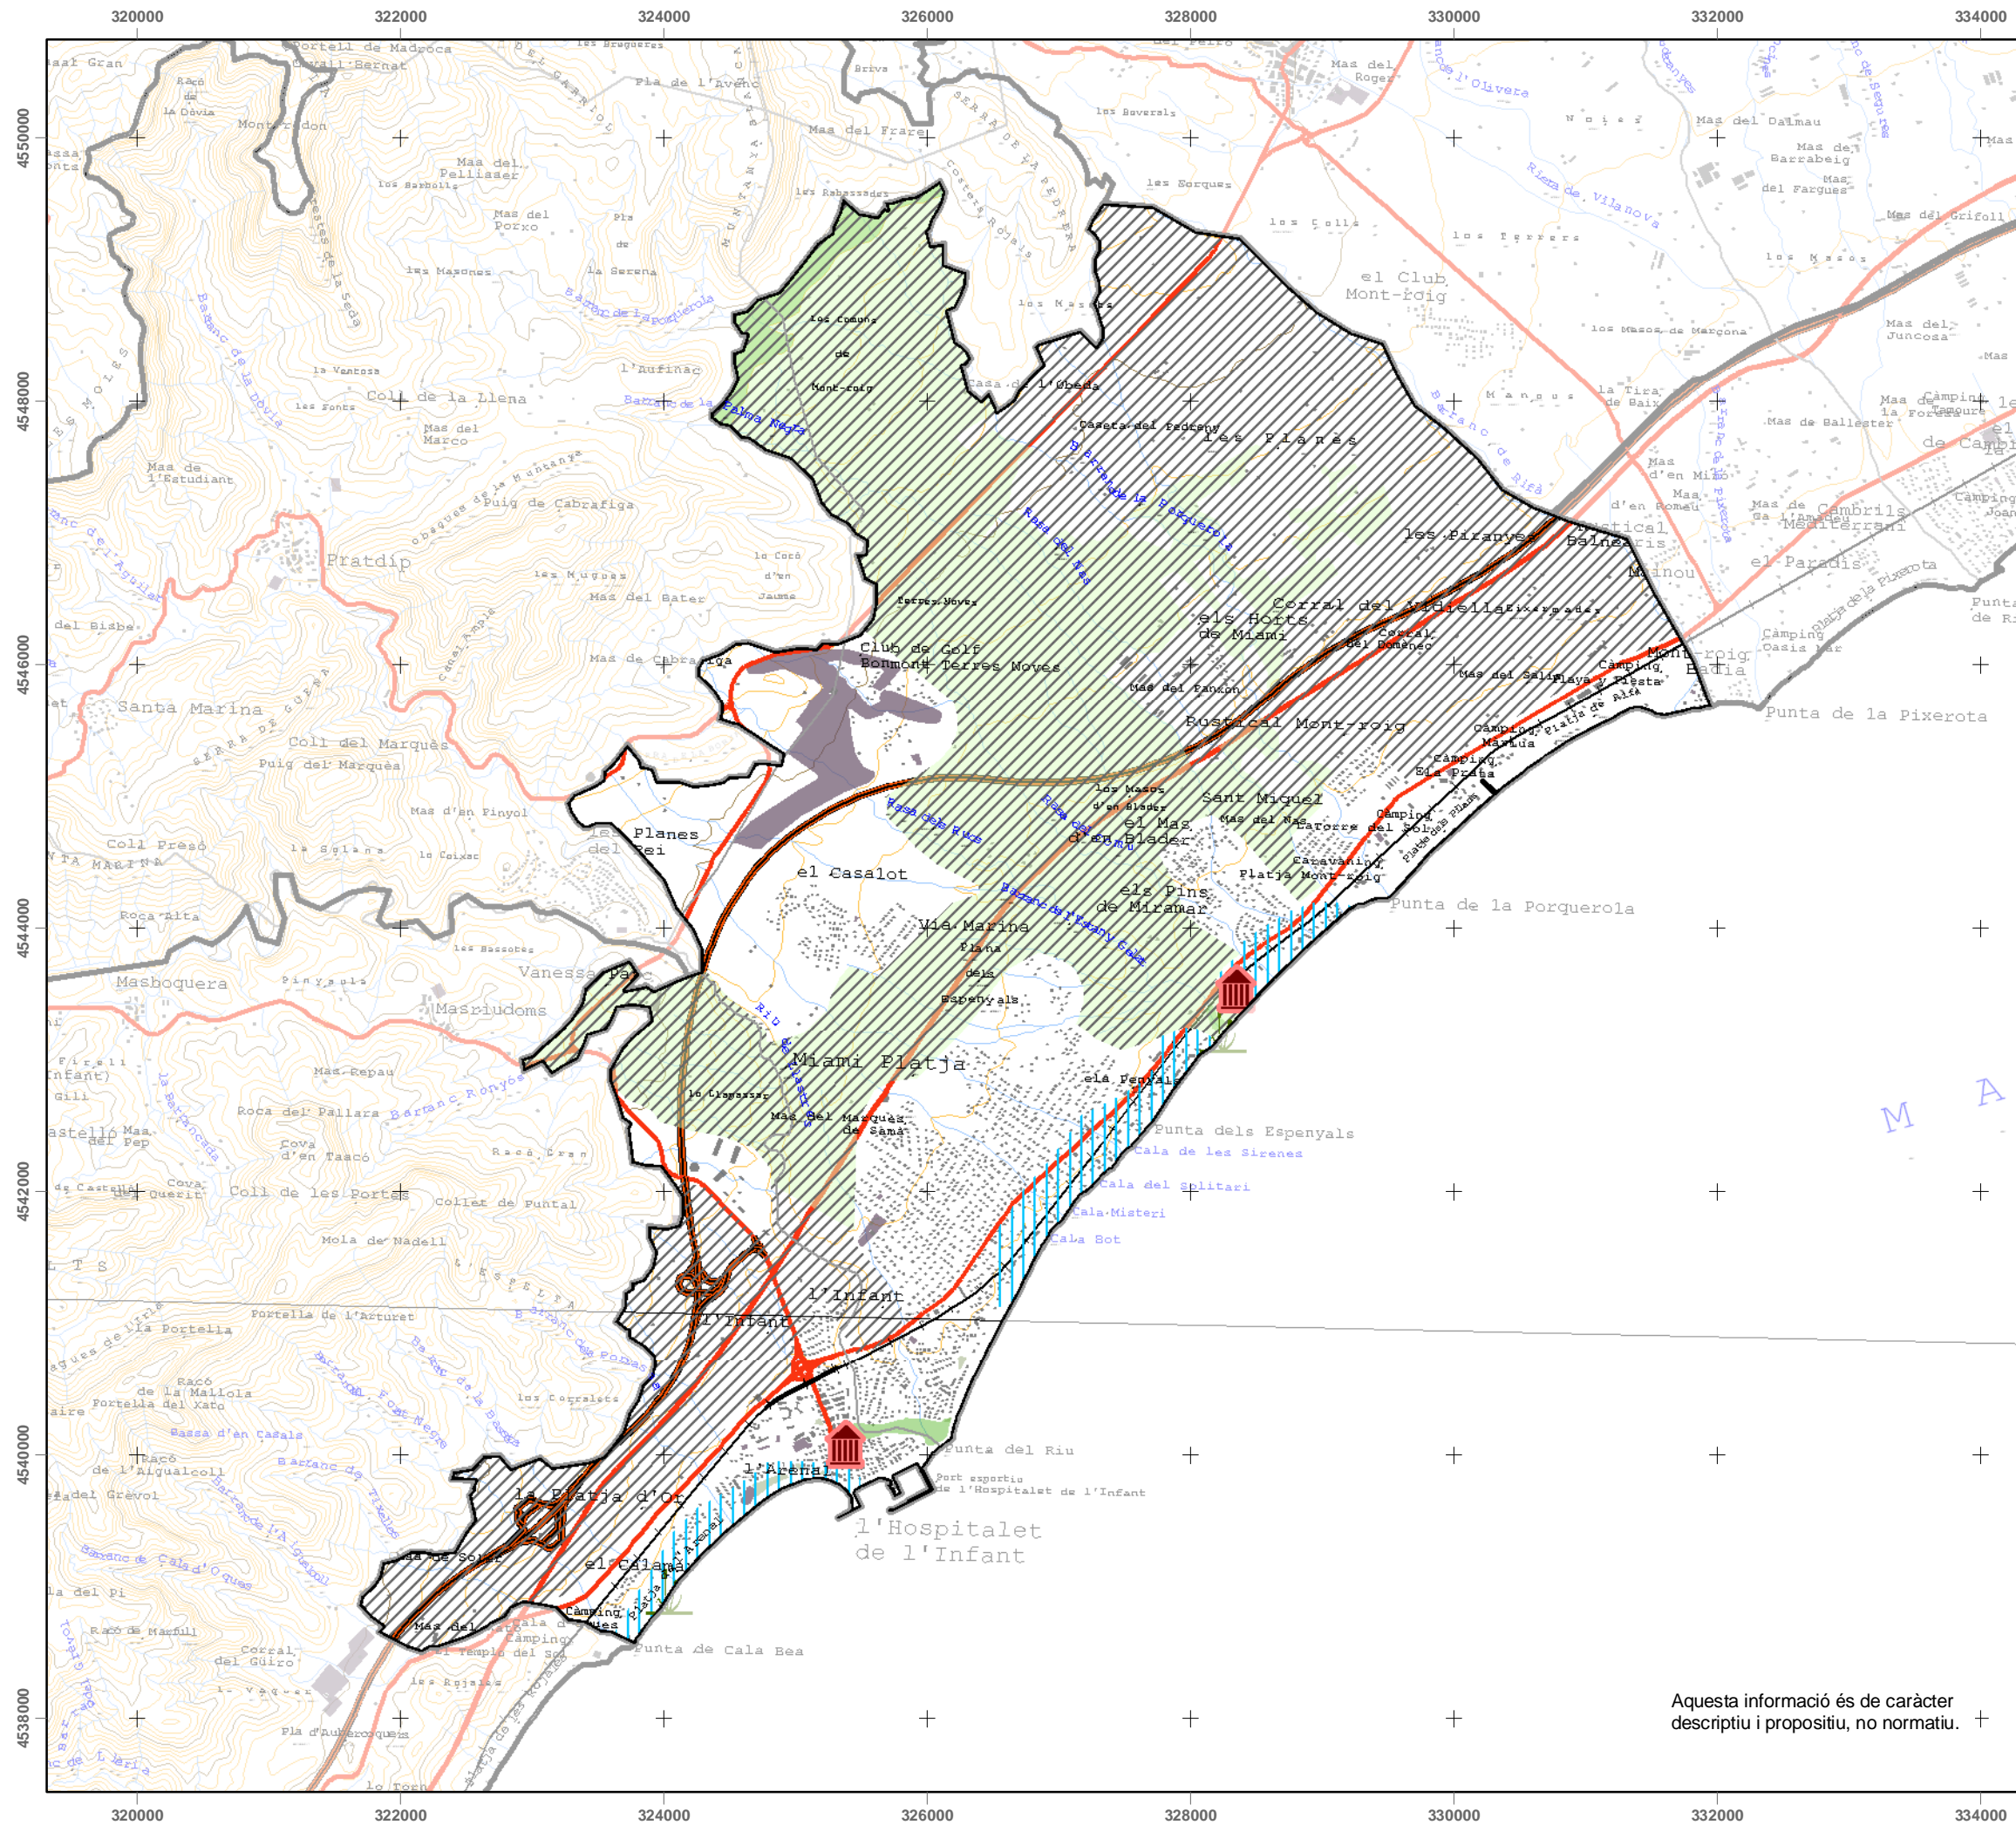

**Plana de l'Hospitalet de l'Infant**

- Punts d'observació i gaudi del paisatge
- Itineraris d'observació no motoritzats
- Itineraris d'observació motoritzats
- Unitat de paisatge
- Límit municipal
- Equipament
- Edificació
- Parc o jardí
- Línia ferroviària convencional
- Línia ferroviària d'altres prestacions
- Autopista
- Via preferent
- Via convencional
- Embassament
- Curs Fluvial

European Datum 1950 UTM Fus 31 N  
E/ 1:50.000

CATÀLEG DE PAISATGE DEL CAMP DE TARRAGONA

Mapa 3.15.2: Miradors i recorreguts  
Plana de l'Hospitalet de l'Infant

Maig de 2010

Aquesta informació és de caràcter descriptiu i propositiu, no normatiu.

# Plana de l'Hospitalet de l'Infant

- Valors estètics**
- Arquitectura de pedra seca
  - Formació vegetal
  - Interfície terra-aigua (litoral)
- Valors històrics, religiosos i simbòlics**
- Conjunt monumental històric-artístic
  - Arquitectura de pedra seca
- Valors ecològics**
- Xarxa Natura 2000
  - Planta vascular vulnerable

# Plana de l'Hospitalet de l'Infant