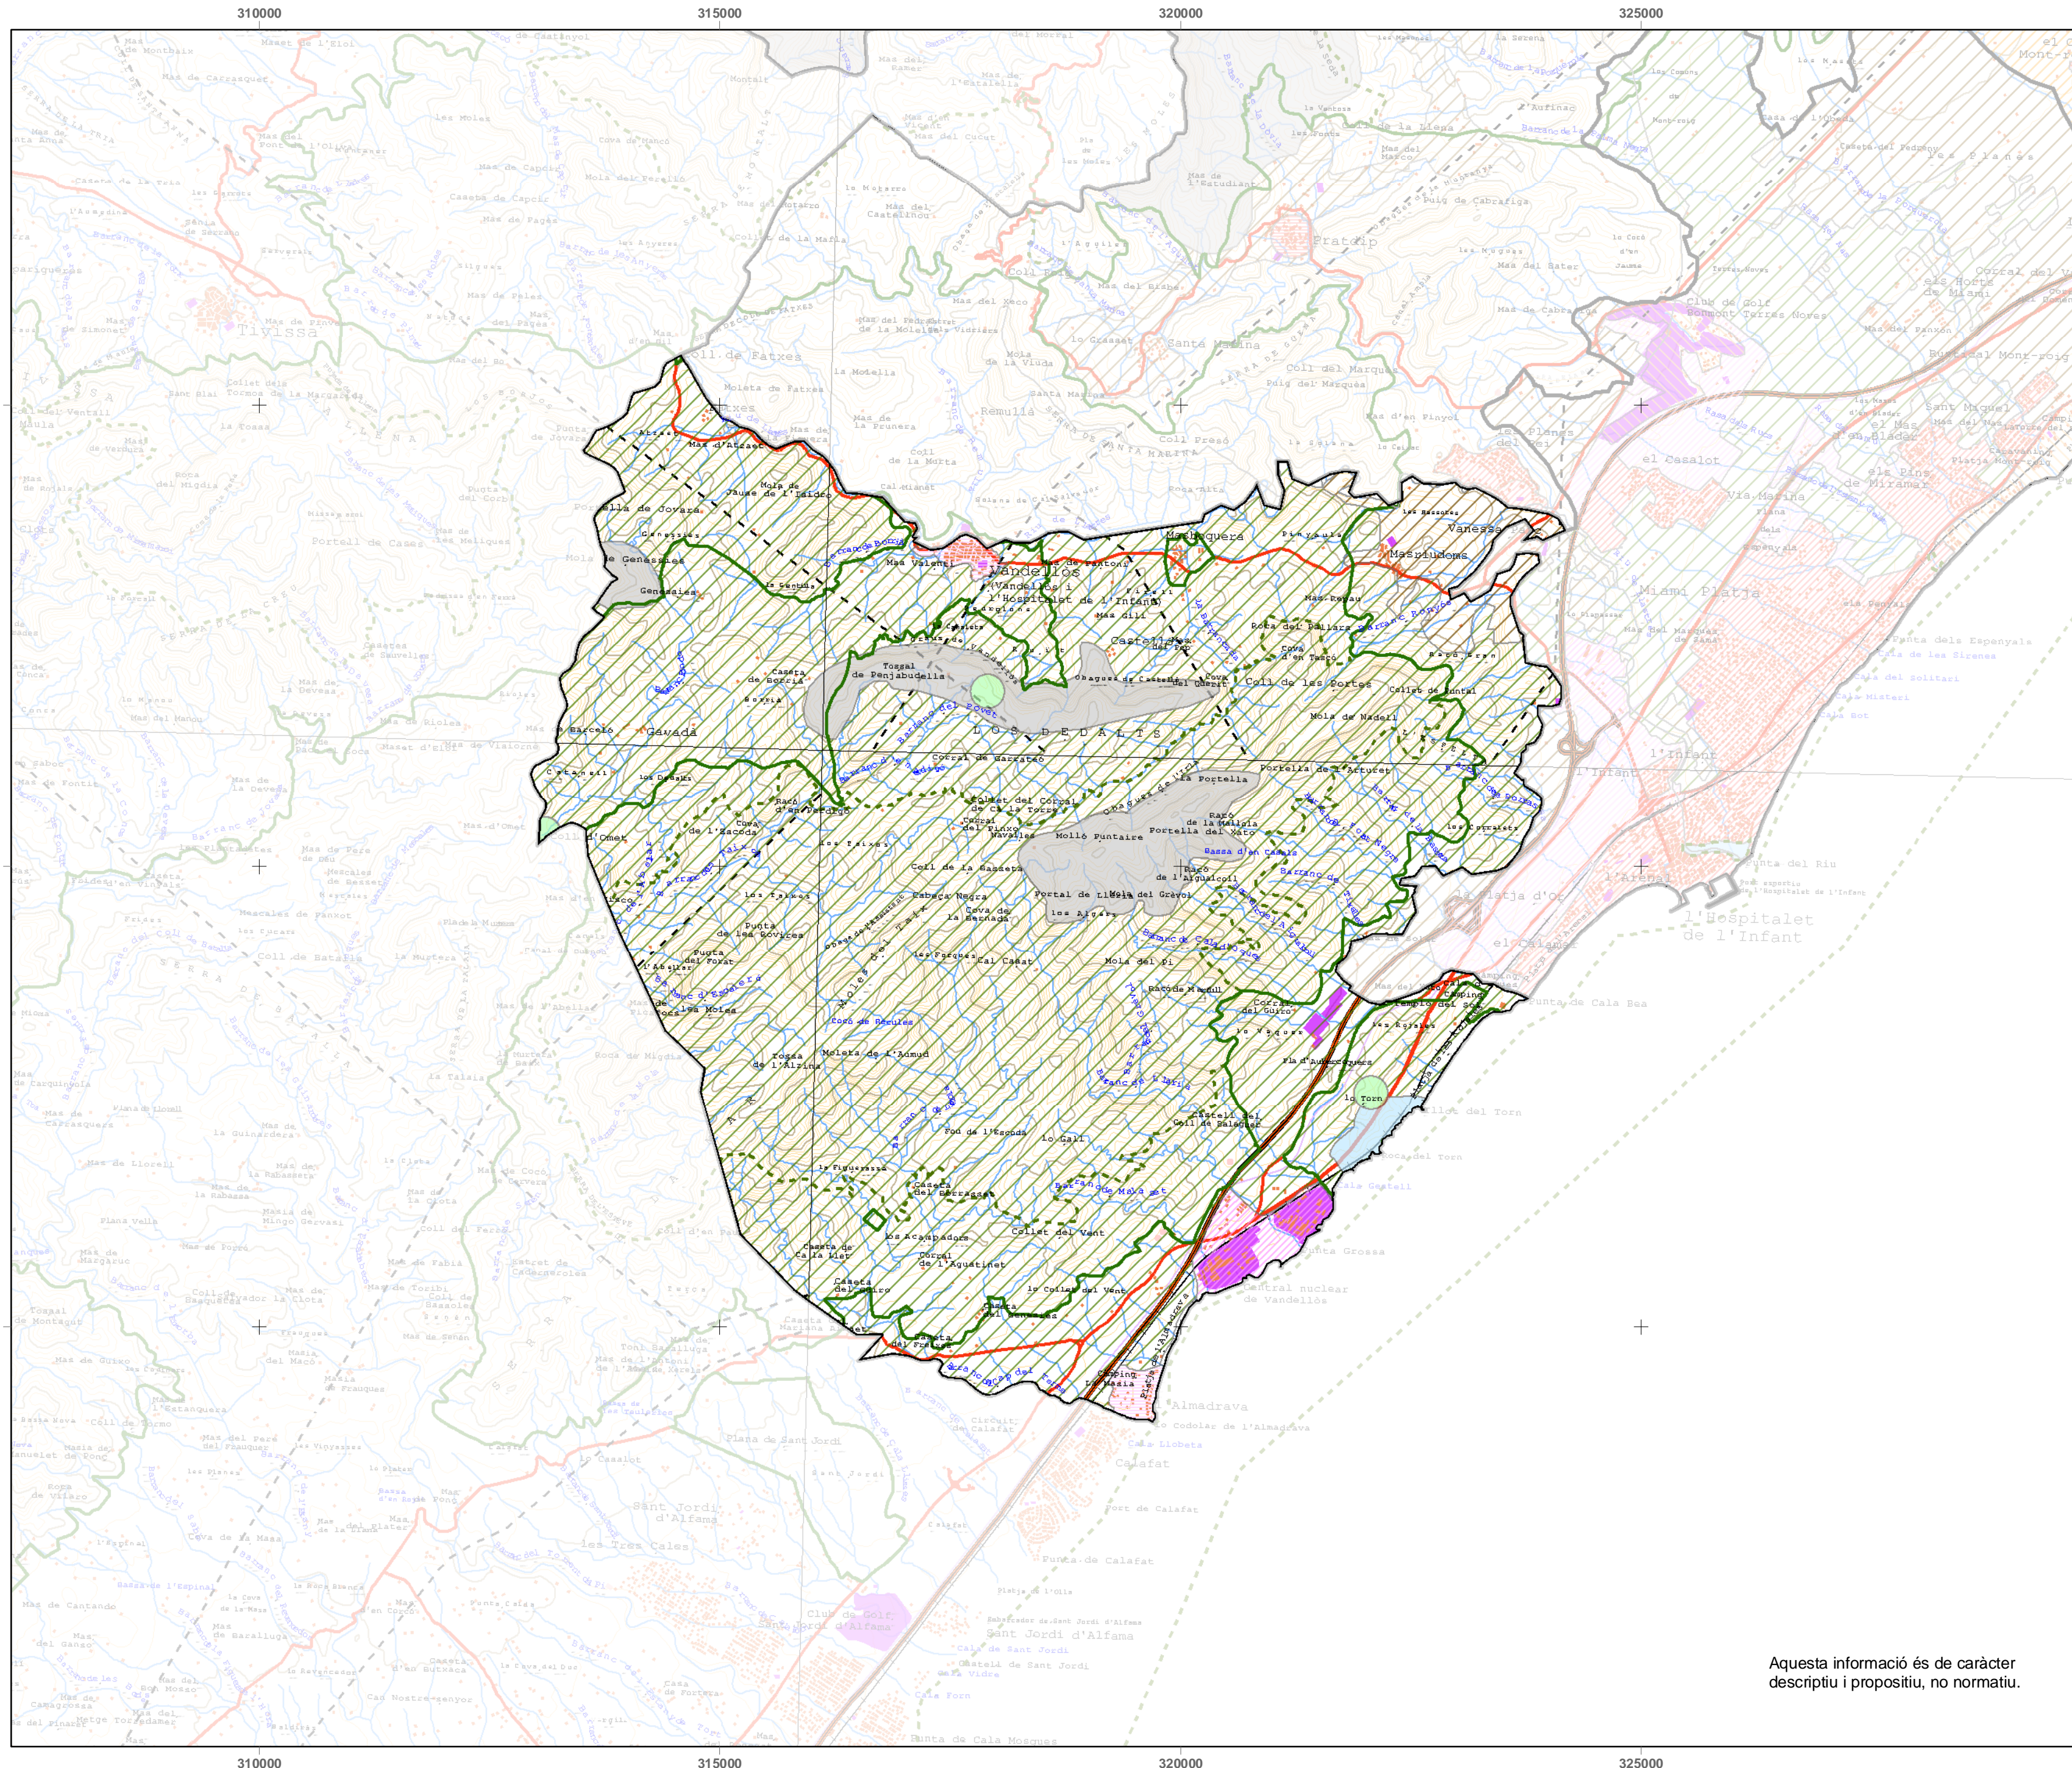

### Muntanyes de Tivissa-Vandellòs

- Valors estètics**
- Poble abandonat
  - Arquitectura de pedra seca
  - Formació geomorfològica, gradient topogràfic
  - Interfície terra-aigua (litoral)
- Valors històrics, religiosos i/o simbòlics**
- Mas, masia
  - Restes arqueològiques: prehistòriques, íberes,...
  - Poble abandonat
  - Arquitectura de pedra seca
  - Ermita
  - Formació geomorfològica, gradient topogràfic

### Muntanyes de Tivissa-Vandellòs