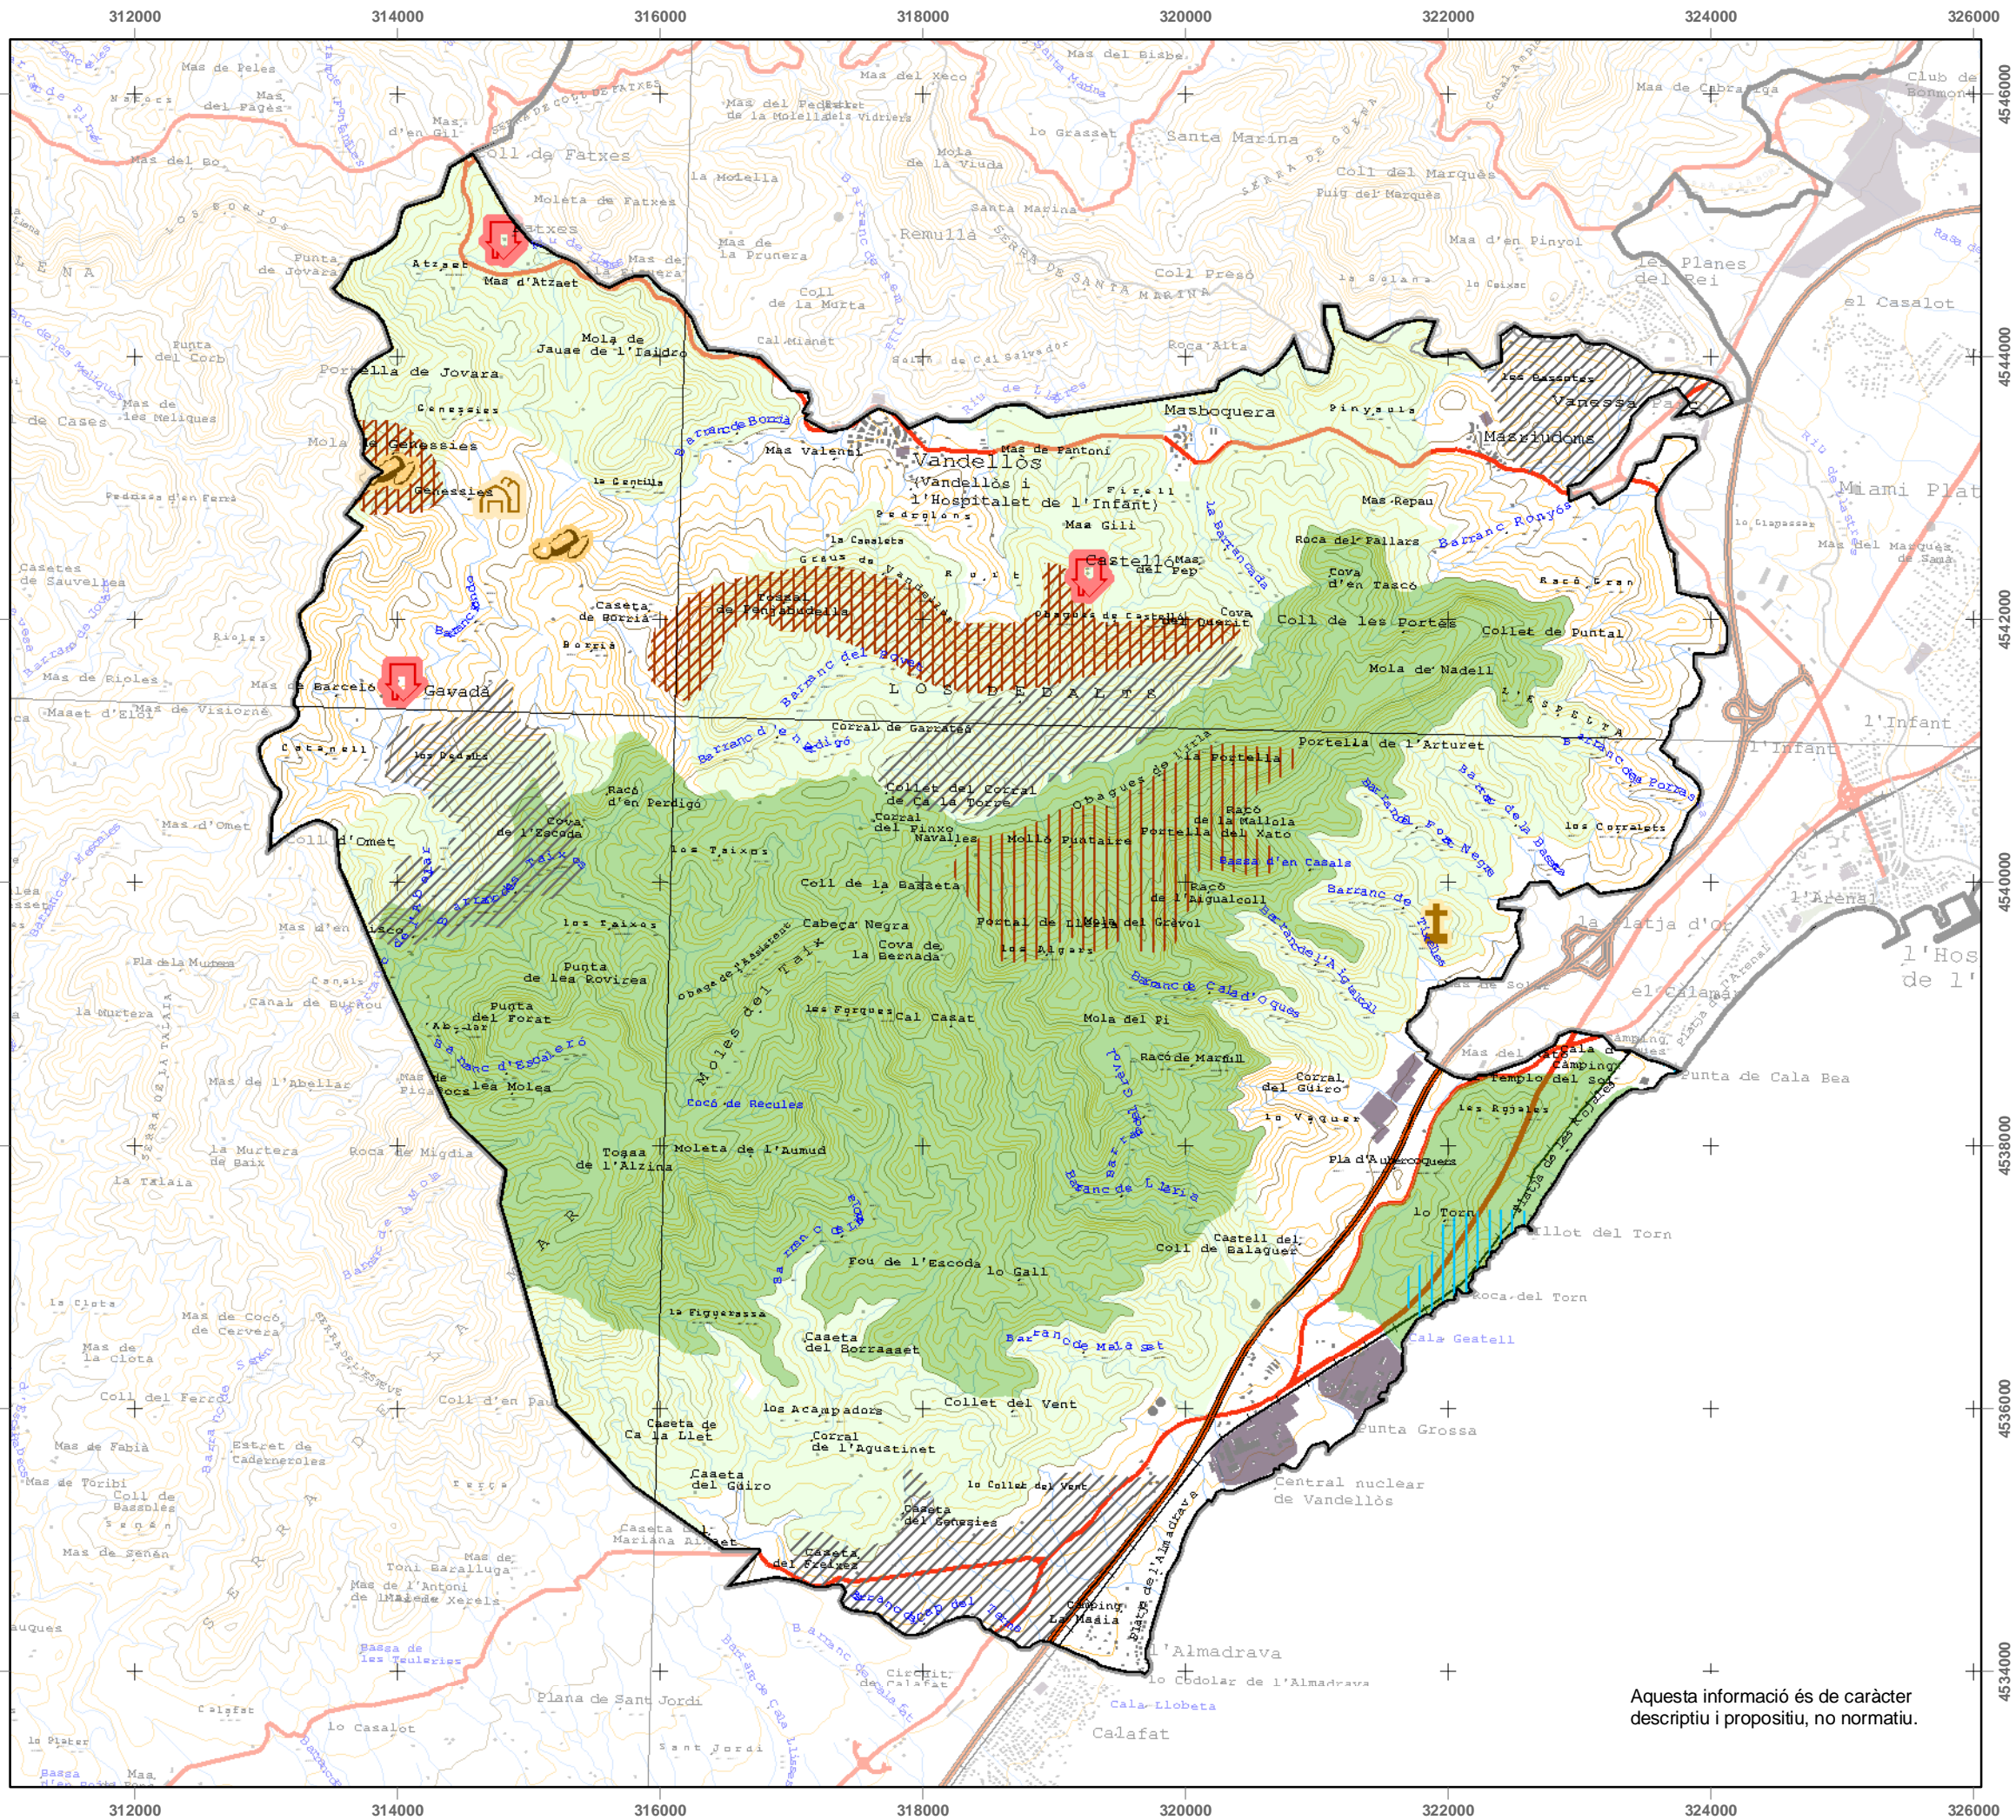

**Muntanyes de Tivissa-Vandellòs**

- Punts d'observació i gaudi del paisatge
- Itineraris d'observació no motoritzats
- Itineraris d'observació motoritzats
- Unitat de paisatge
- Limit municipal
- Equipament
- Edificació
- Parc o jardí
- Línia ferroviària convencional
- Línia ferroviària d'altres prestacions
- Autopista
- Via preferent
- Via convencional
- Embassament
- Curs Fluvial

European Datum 1950 UTM Fus 31 N  
E/ 1:50.000

CATÀLEG DE PAISATGE DEL CAMP DE TARRAGONA

Mapa 3.14.2: Miradors i recorreguts  
Muntanyes de Tivissa-Vandellòs

Generalitat de Catalunya  
Departament de Política Territorial  
i Obres Públiques

### Muntanyes de Tivissa-Vandellòs

- Valors estètics**
- Poble abandonat
  - Arquitectura de pedra seca
  - Formació geomorfològica, gradient topogràfic
  - Interfície terra-aigua (litoral)
- Valors històrics, religiosos i/o simbòlics**
- Mas, masia
  - Restes arqueològiques: prehistòriques, íberes,...
  - Poble abandonat
  - Arquitectura de pedra seca
  - Ermita
  - Formació geomorfològica, gradient topogràfic

### Muntanyes de Tivissa-Vandellòs