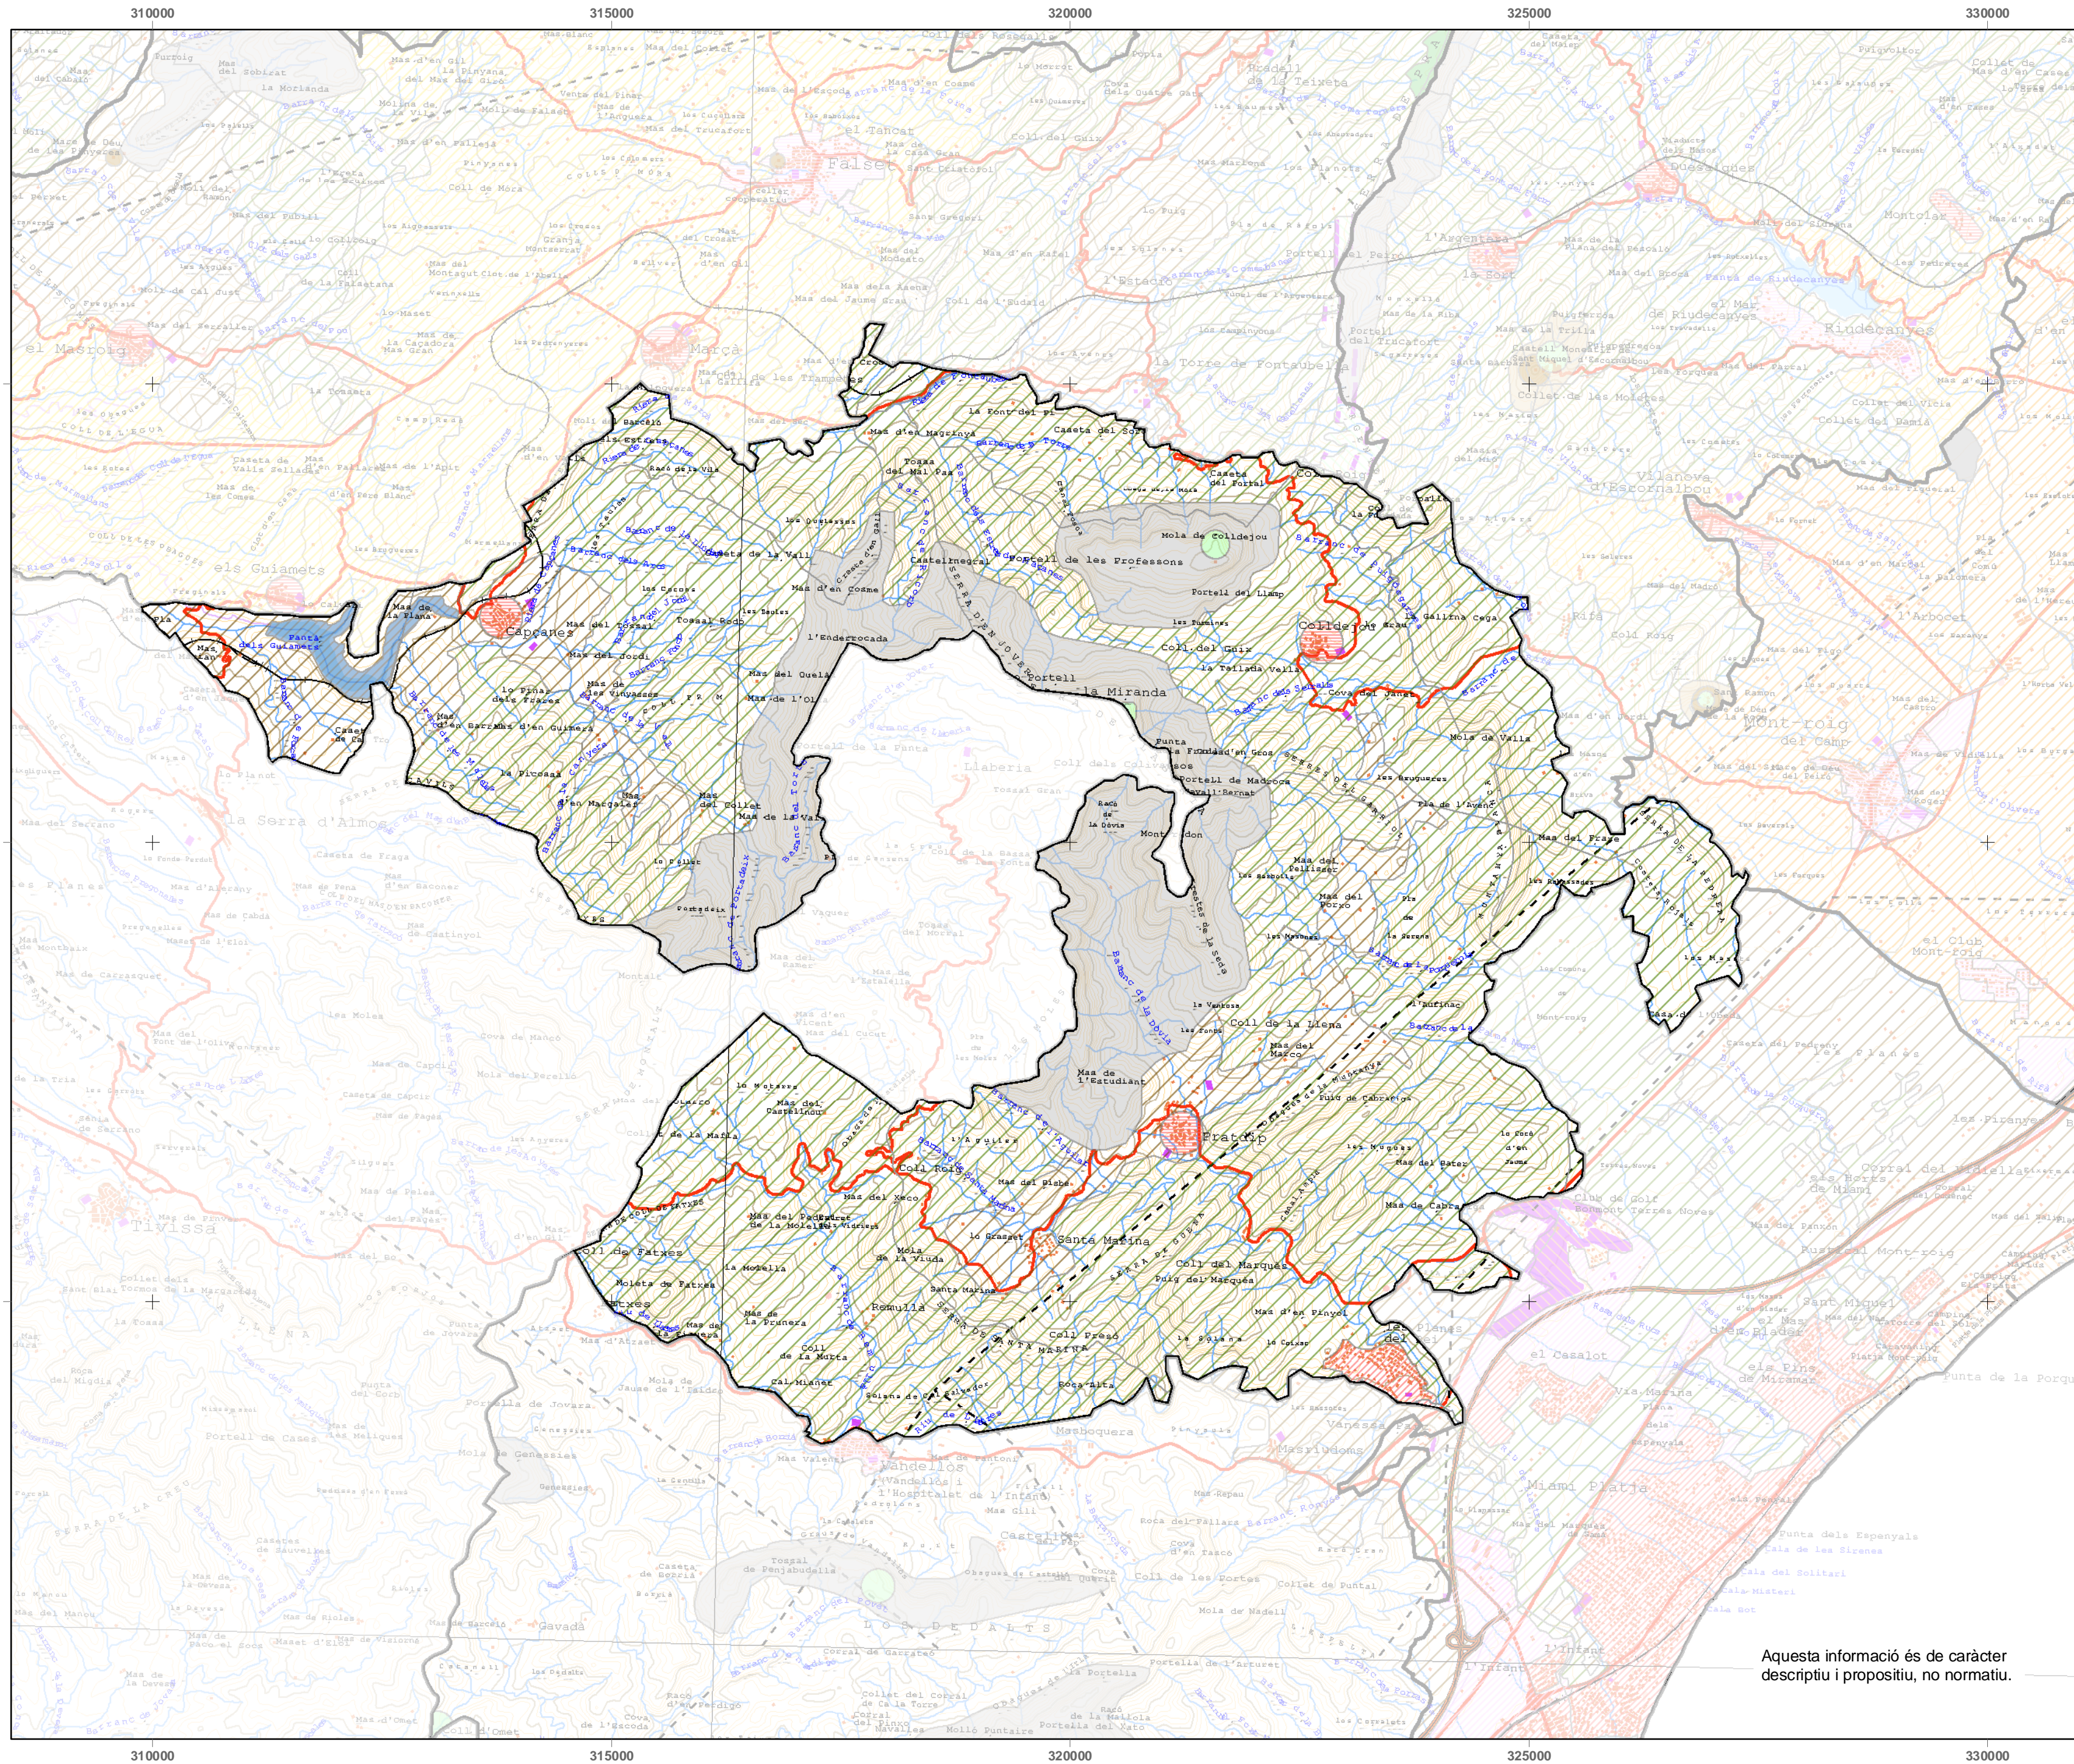

Serra de Llaberia

Àmbits amb valors especials a protegir

- Paisatge de cingles i codines
- **Àmbits de foment de la gestió**
- Matollars i masses forestals
- Pantà de Guiamets
- Mirador paisatgístic
- Mosaic agroforestal
- Nucli rural
- Urbanització aïllada

Espais naturals

- Pla d'Espais d'Interès Natural
- Xarxa Natura 2000

Unitat de paisatge

- Límit municipal
- Equipament
- Dipòsit, sitja o cobert
- Edificació
- Parc o jardí
- Línia ferroviària convencional
- Línia ferroviària d'altres prestacions
- Autopista
- Via preferent
- Via convencional
- Línia elèctrica d'alta tensió
- Embassament
- Curs fluvial
- Canals de rec i conduccions d'aigua

CATÀLEG DE PAISATGE DEL CAMP DE TARRAGONA

Mapa 4.13
Objectius de qualitat paisatgística: Serra de Llaberia

Maig de 2010

Aquesta informació és de caràcter descriptiu i propositiu, no normatiu.