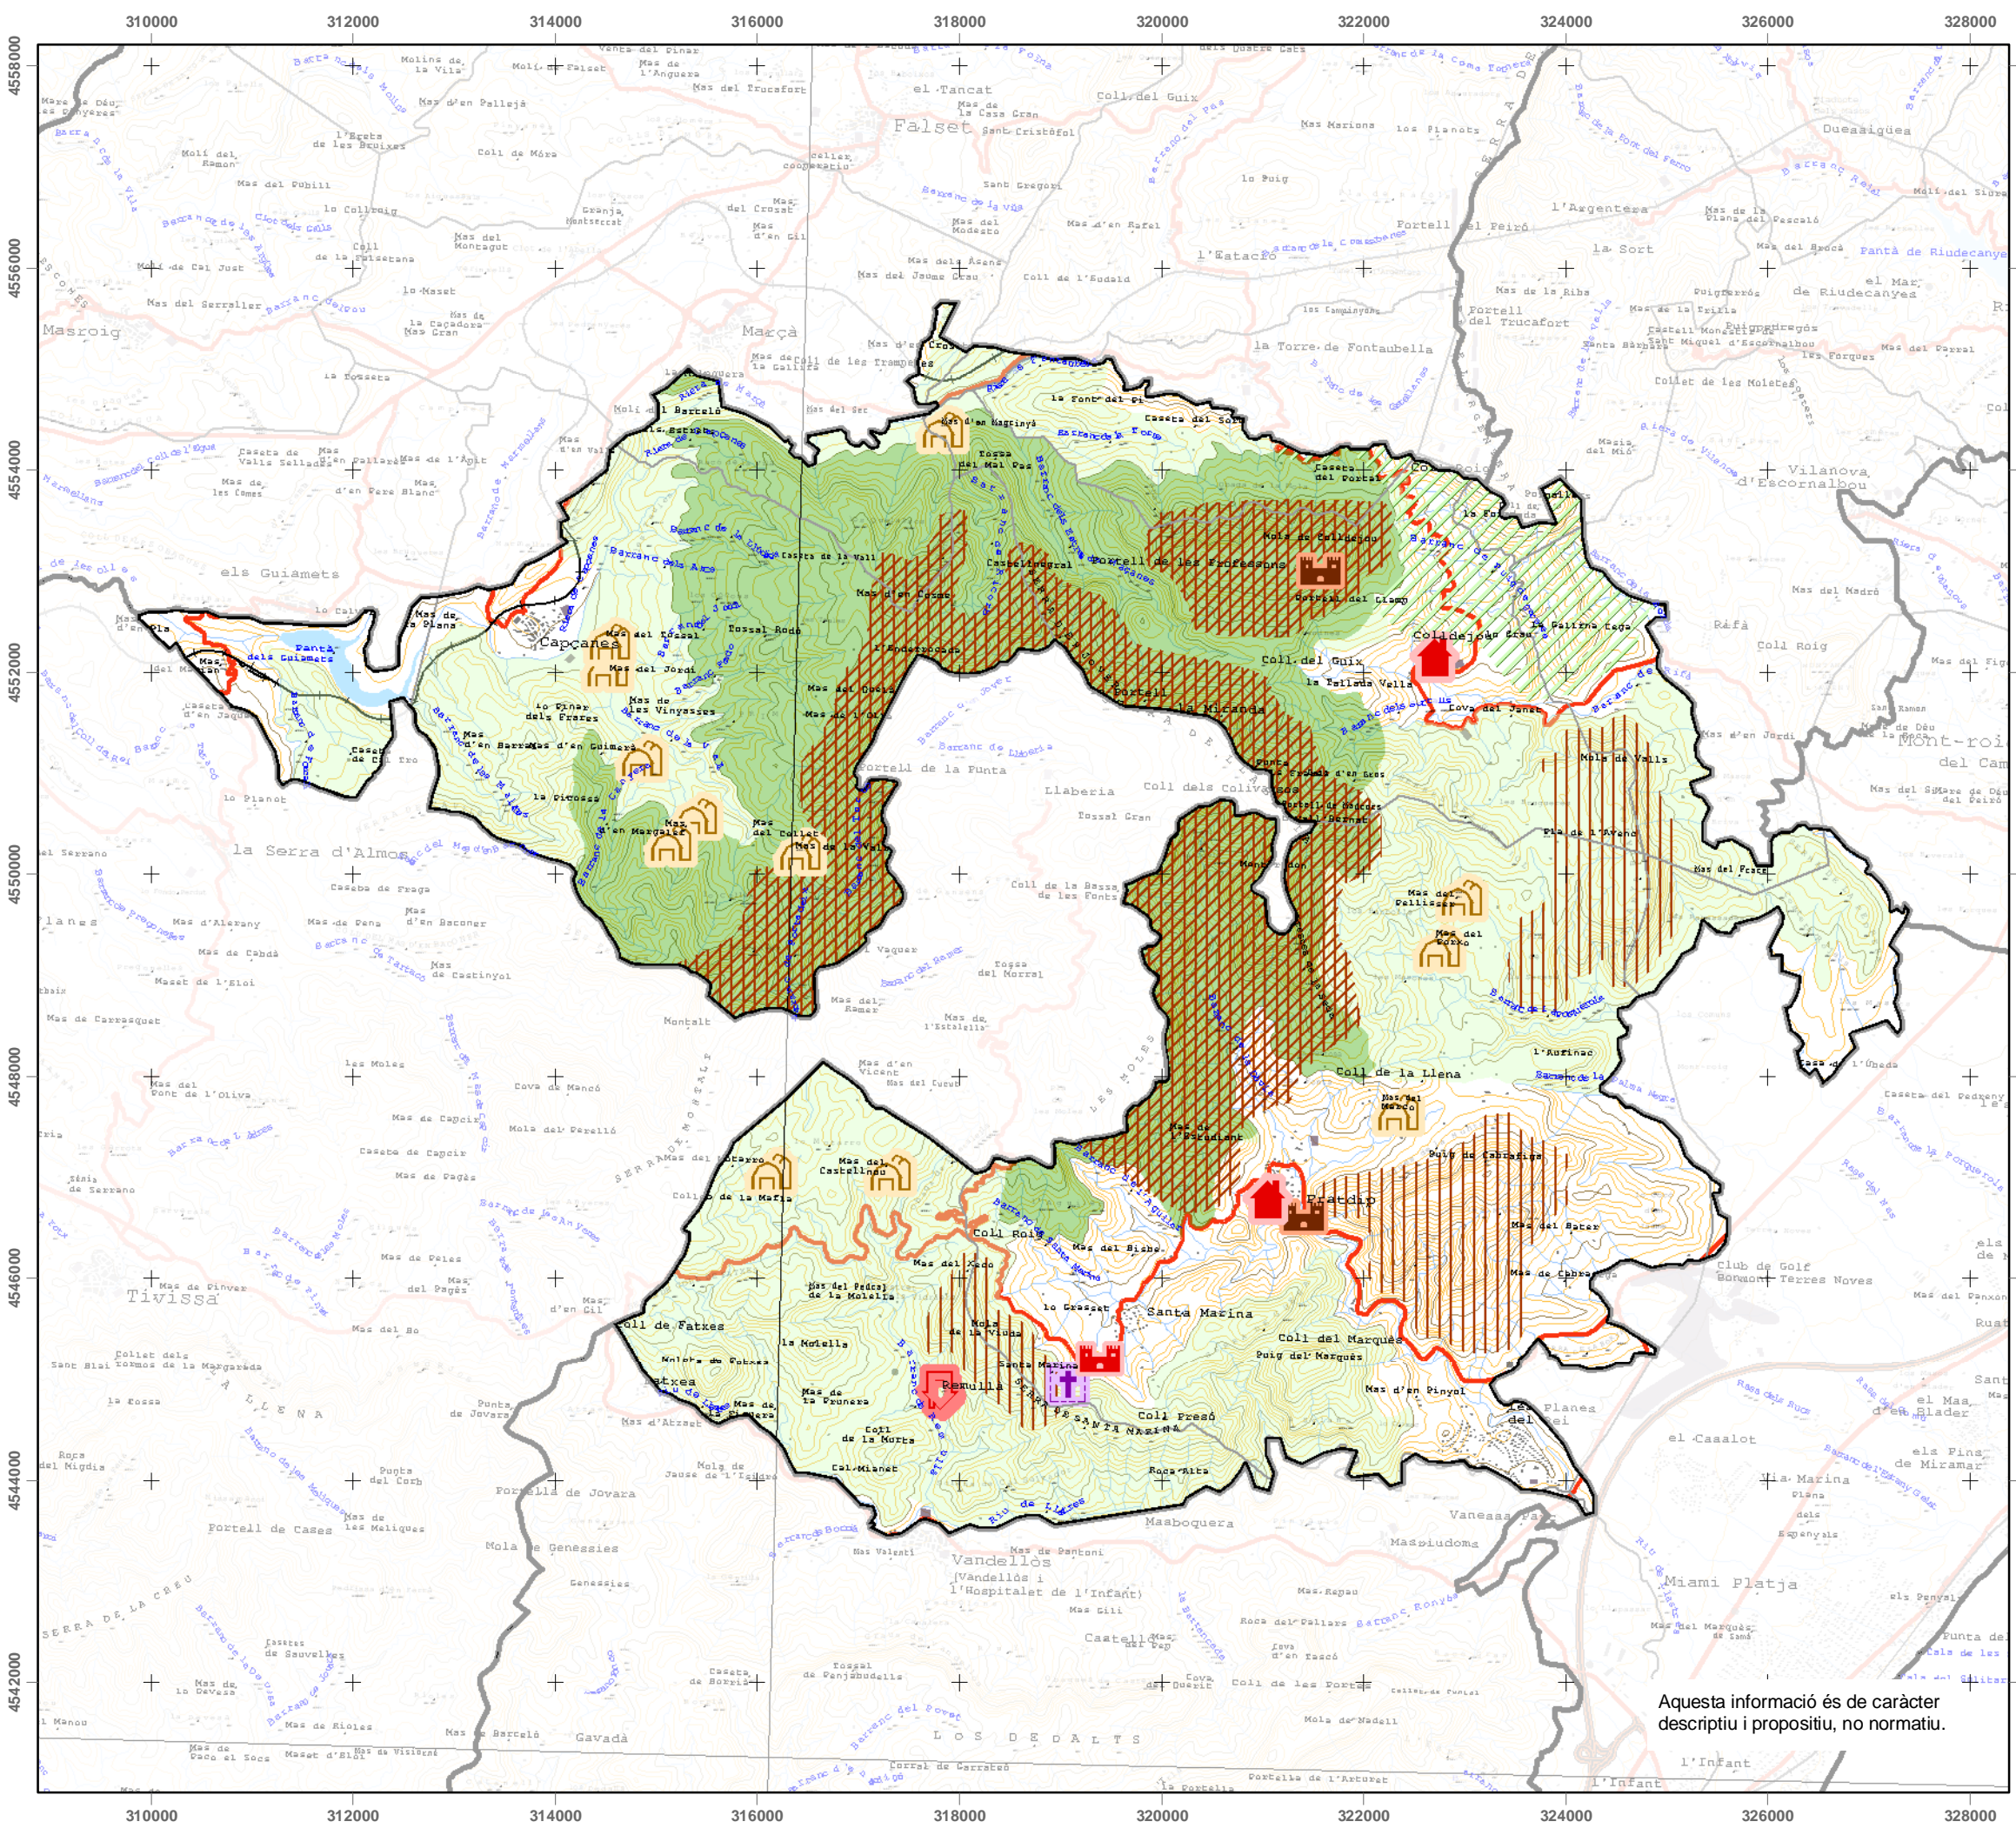

Serra de Llaberia

- Punts d'observació i gaudi del paisatge
- Itineraris d'observació no motoritzats
- Itineraris d'observació motoritzats
- Unitat de paisatge
- Límit municipal
- Equipament
- Edificació
- Parc o jardí
- Línia ferroviària convencional
- Línia ferroviària d'altres prestacions
- Autopista
- Via preferent
- Via convencional
- Embassament
- Curs Fluvial

European Datum 1950 UTM Fus 31 N
E/ 1:65.000

CATÀLEG DE PAISATGE DEL CAMP DE TARRAGONA

Mapa 3.13.2: Miradors i recorreguts
Serra de Llaberia

Generalitat de Catalunya
Departament de Política Territorial
i Obres Públiques

Serra de Llaberia

- Valors estètics**
- Element monumental històric-artístic
 - Poble abandonat
 - Nuclis Urbans
 - Formació geomorfològica, gradient topogràfic
- Valors històrics, religiosos i simbòlics**
- Castell, torre de defensa
 - Mas, masia
 - Conjunt/Element religiós
 - Pobles abandonats
 - Formació geomorfològica, gradient topogràfic
- Valors ecològics**
- PEIN
 - Xarxa Natura 2000
 - Connector

- Pla d'Espais d'Interès Natural
- Xarxa Natura 2000

Unitat de paisatge

- Límit municipal
- Equipament
- Dipòsit, sitja o cobert
- Edificació
- Parc o jardí
- Línia ferroviària convencional
- Línia ferroviària d'altres prestacions
- Autopista
- Via preferent
- Via convencional
- Línia elèctrica d'alta tensió
- Embassament
- Curs fluvial
- Canals de rec i conduccions d'aigua