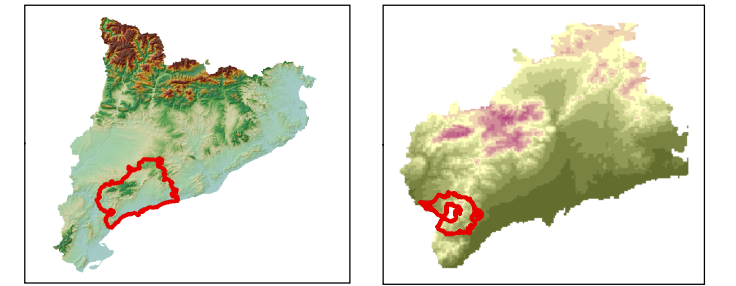

CATÀLEG DE PAISATGE DEL CAMP DE TARRAGONA

Mapa 4.13
Objectius de qualitat paisatgística: Serra de Llaberia

Maig de 2010

Aquesta informació és de caràcter descriptiu i propositiu, no normatiu.