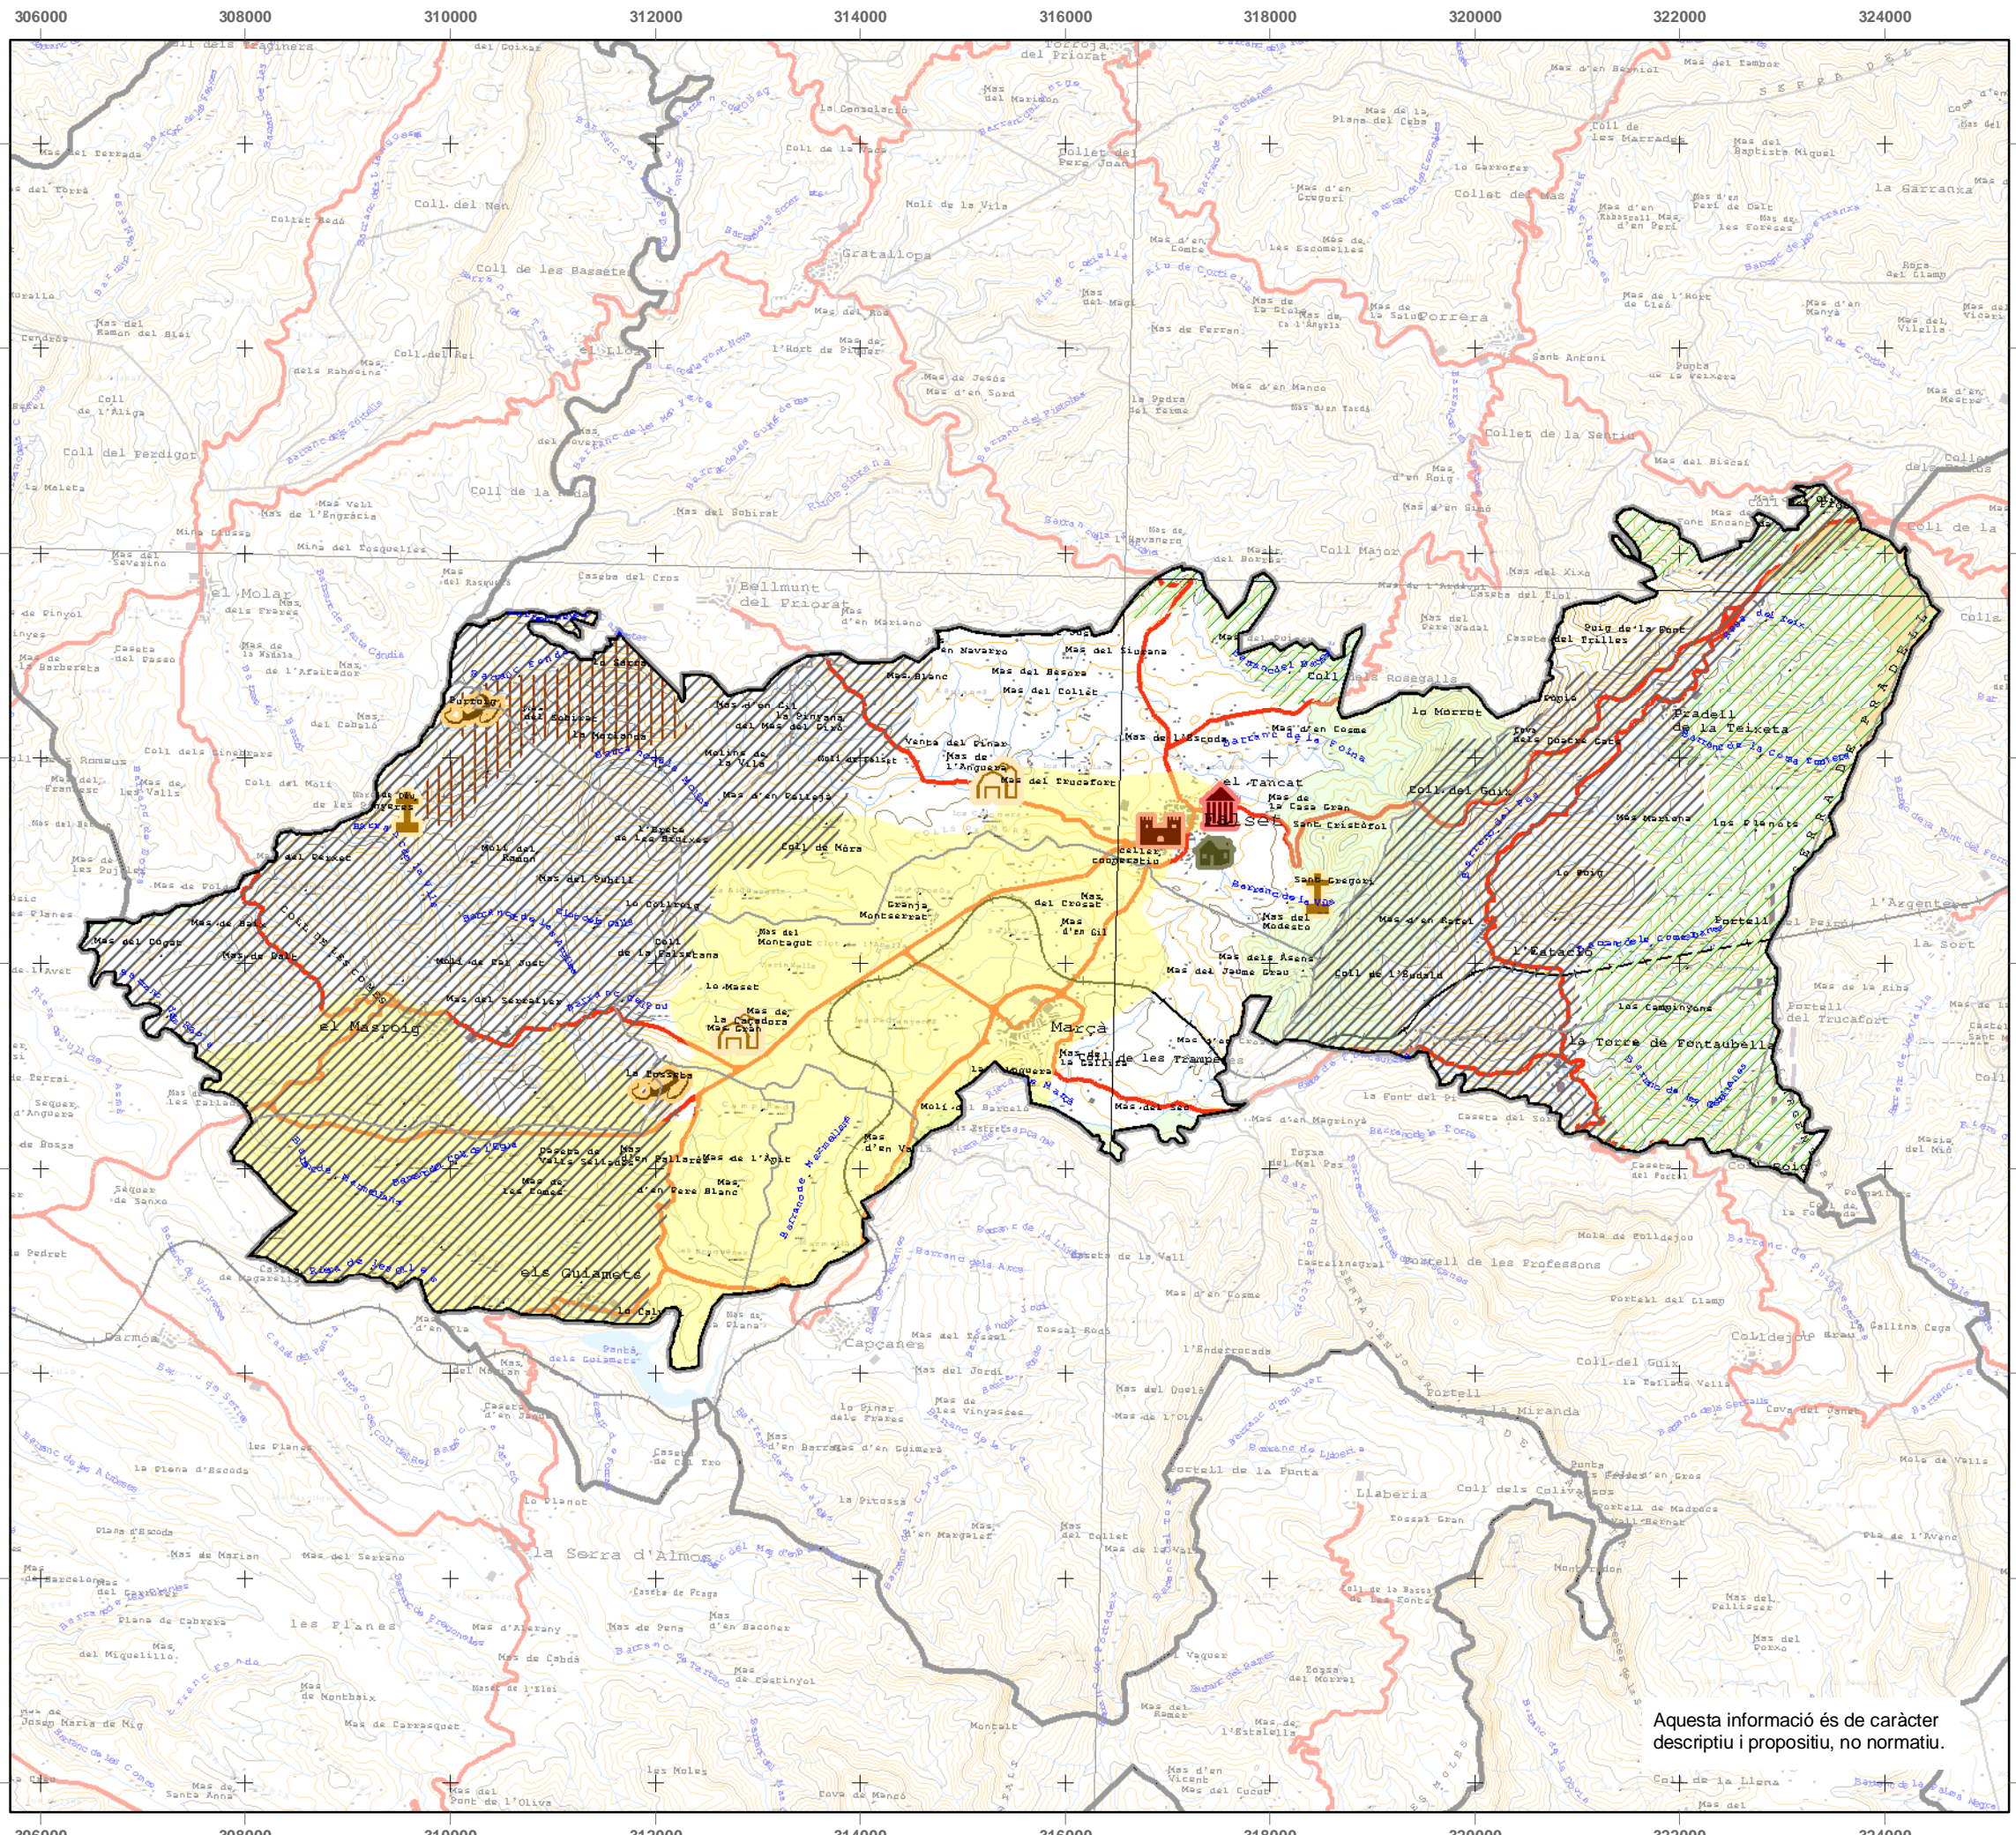

Baix Priorat

Valors estètics

- Espai agrícola: vinya, olivera, avellaner,...
- Formació geomorfològica, gradient topogràfic
- Arquitectura de pedra seca

Valors històrics, religiosos i simbòlics

- Castell, torre de defensa
- Cooperativa, celler
- Mas, masia
- Restes arqueològiques: prehistòriques, iberes,...
- Conjunt monumental històric-artístic
- Ermita
- Arquitectura de pedra seca

Valors ecològics

- Xarxa Natura 2000
- Connector
- Hàbitat especial: teixedes, ...

CATÀLEG DE PAISATGE DEL CAMP DE TARRAGONA

Maig de 2010

Aquesta informació és de caràcter descriptiu i propositiu, no normatiu.