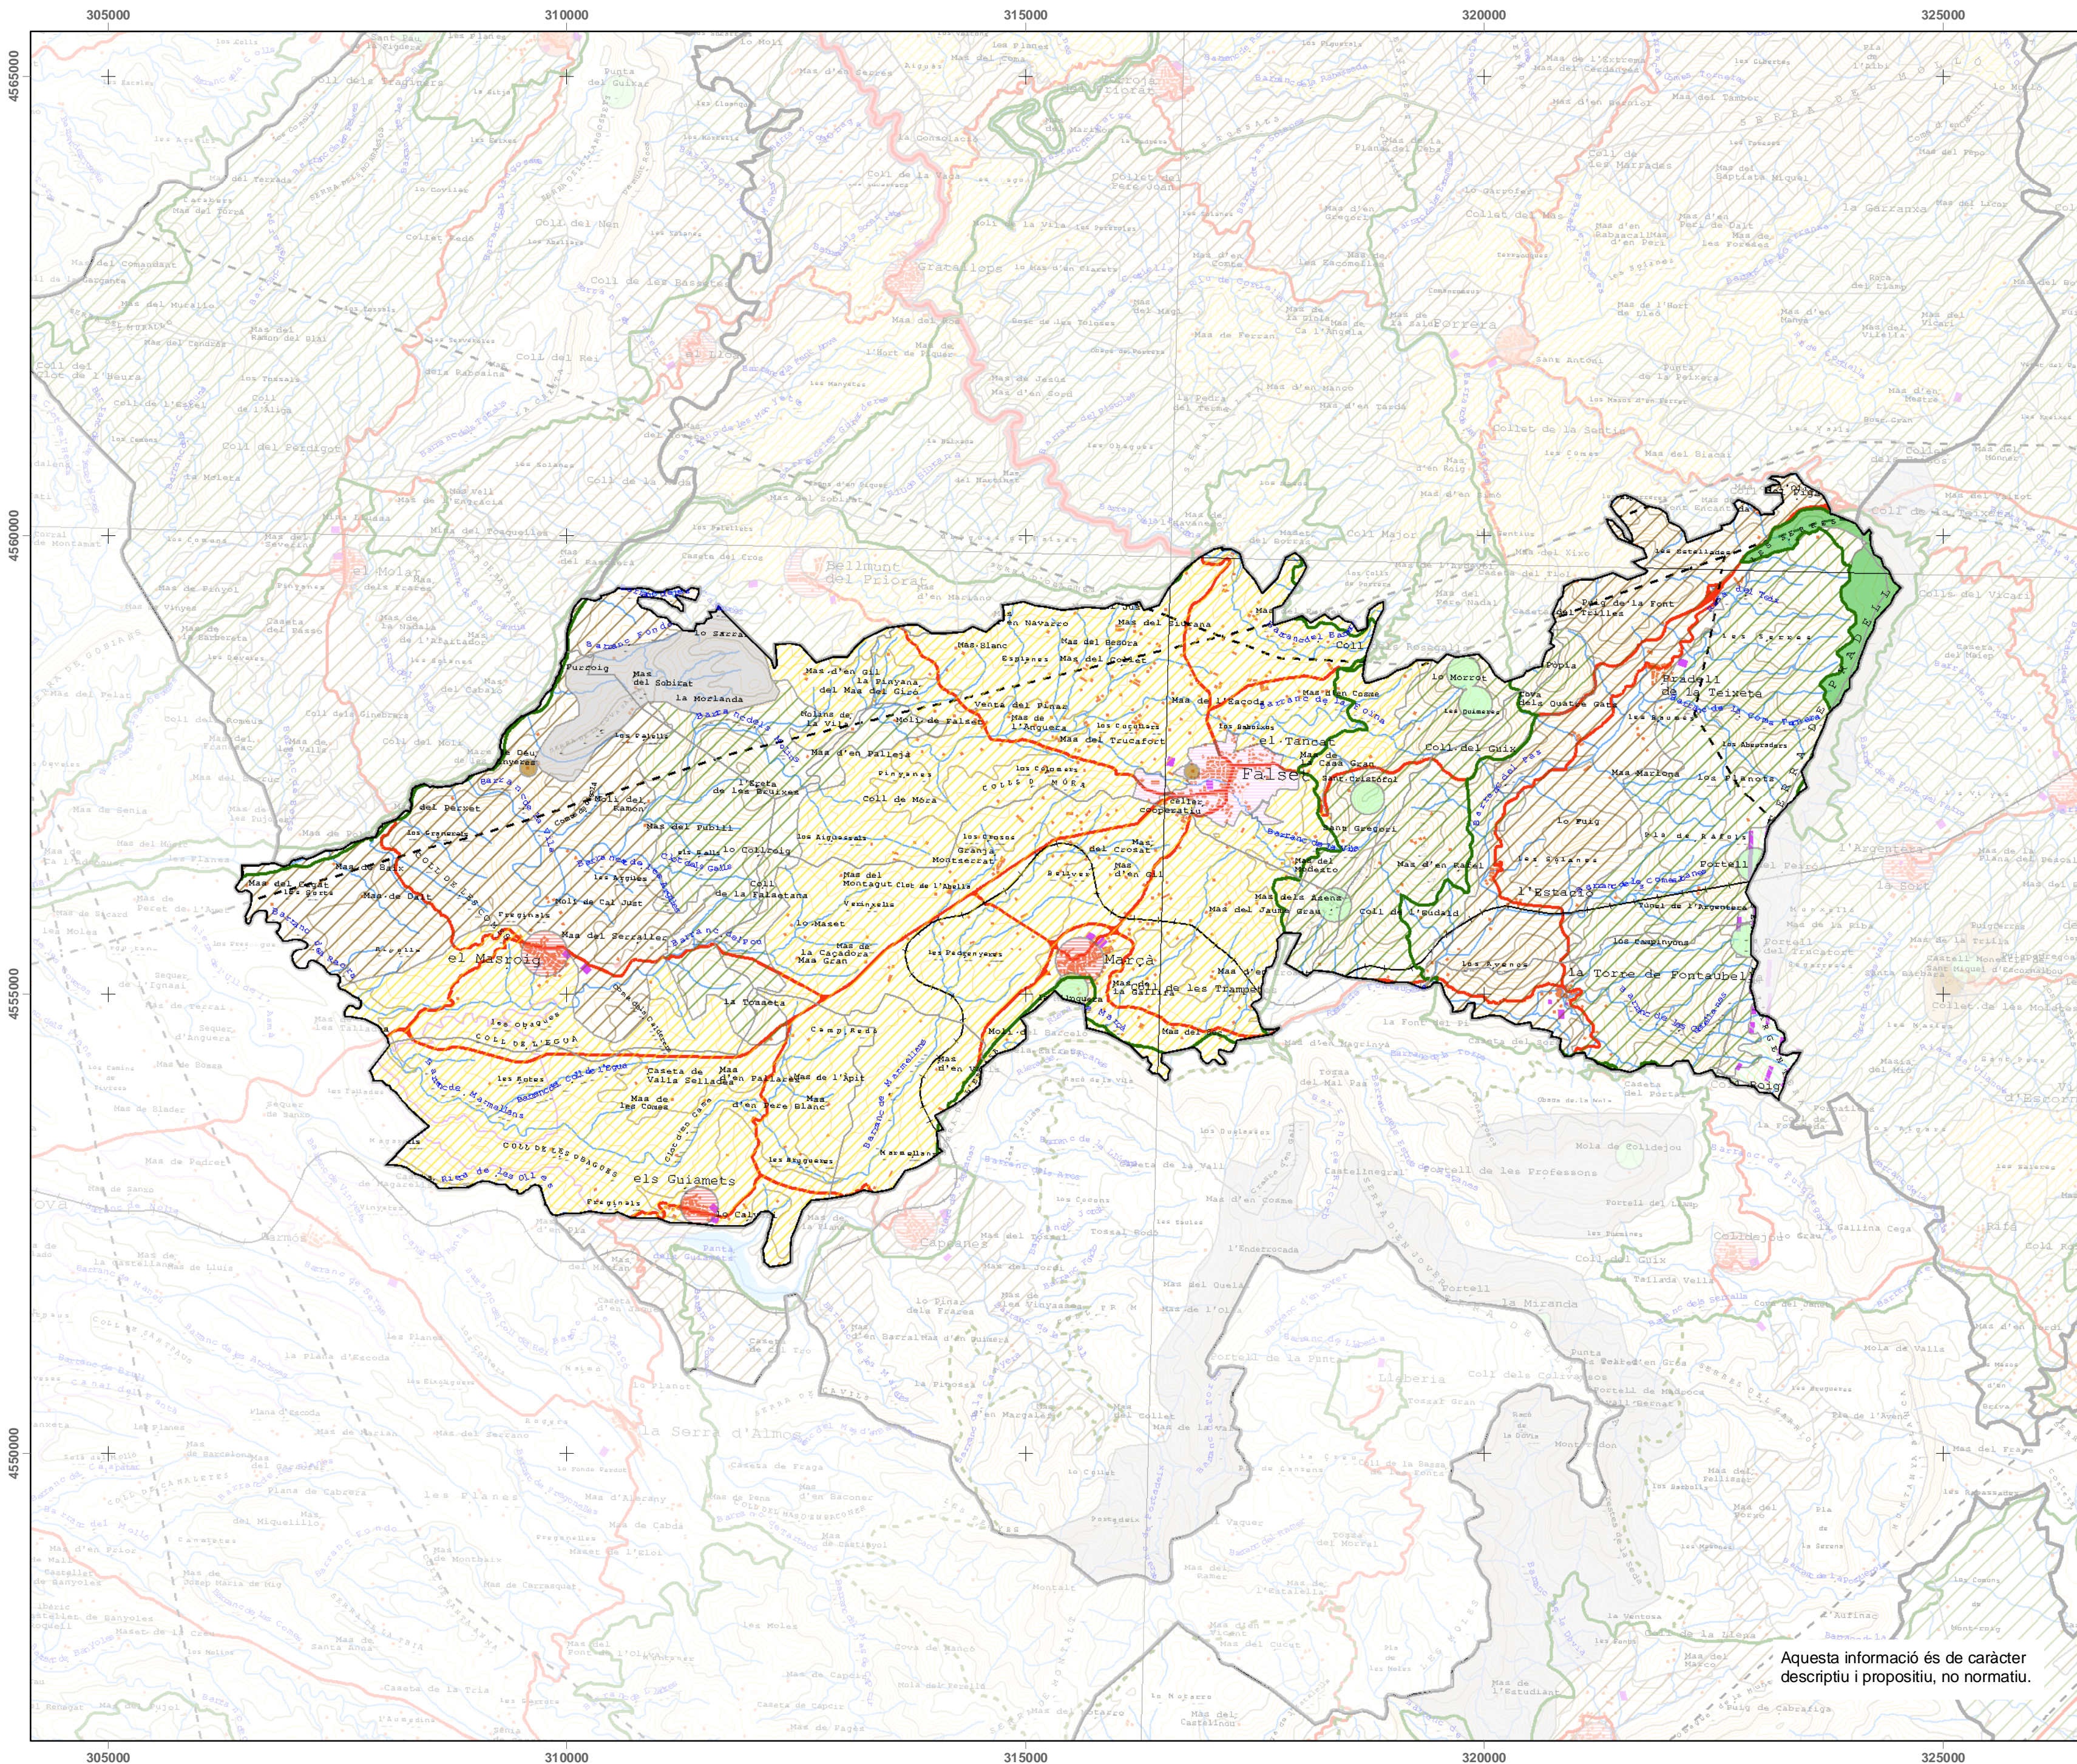

Baix Priorat
Àmbits amb valors especials a protegir

- Element patrimonial
- Hàbitat especial
- Paisatge de cingles i codines

Àmbits de foment de la gestió

- Masses forestals
- Mirador del paisatge
- Nucli rural
- Nucli urbà
- Paisatge de la vinya

Àmbits susceptibles d'accions d'ordenació

- Mosaic agroforestal
- Parc eòlic

Espais naturals

- Pla d'Espais d'Interès Natural
- Xarxa Natura 2000

Unitat de paisatge

— Límit municipal

- Equipament
- Dipòsit, sitja o cobert
- Edificació
- Parc o jardí

— Línia ferroviària convencional
+ Línia ferroviària d'altres prestacions
— Autopista
— Via preferent
— Via convencional
- - Línia elèctrica d'alta tensió

— Embassament
— Curs fluvial
— Canals de rec i conduccions d'aigua

European Datum 1950 UTM Fus 31 N
E: 1/50000

0 0,25 0,5 1 1,5 2 km

CATÀLEG DE PAISATGE DEL CAMP DE TARRAGONA
Mapa 4.12
Objectius de qualitat paisatgística: Baix Priorat

Generalitat de Catalunya
Departament de Política Territorial i Obres Públiques

Observatori del Paisatge

Maig de 2010

Universitat de Girona
Laboratori del Paisatge

UNIVERSITAT ROVIRA I VIRGILI
Unitat de Geografia

Aquesta informació és de caràcter descriptiu i propositiu, no normatiu.