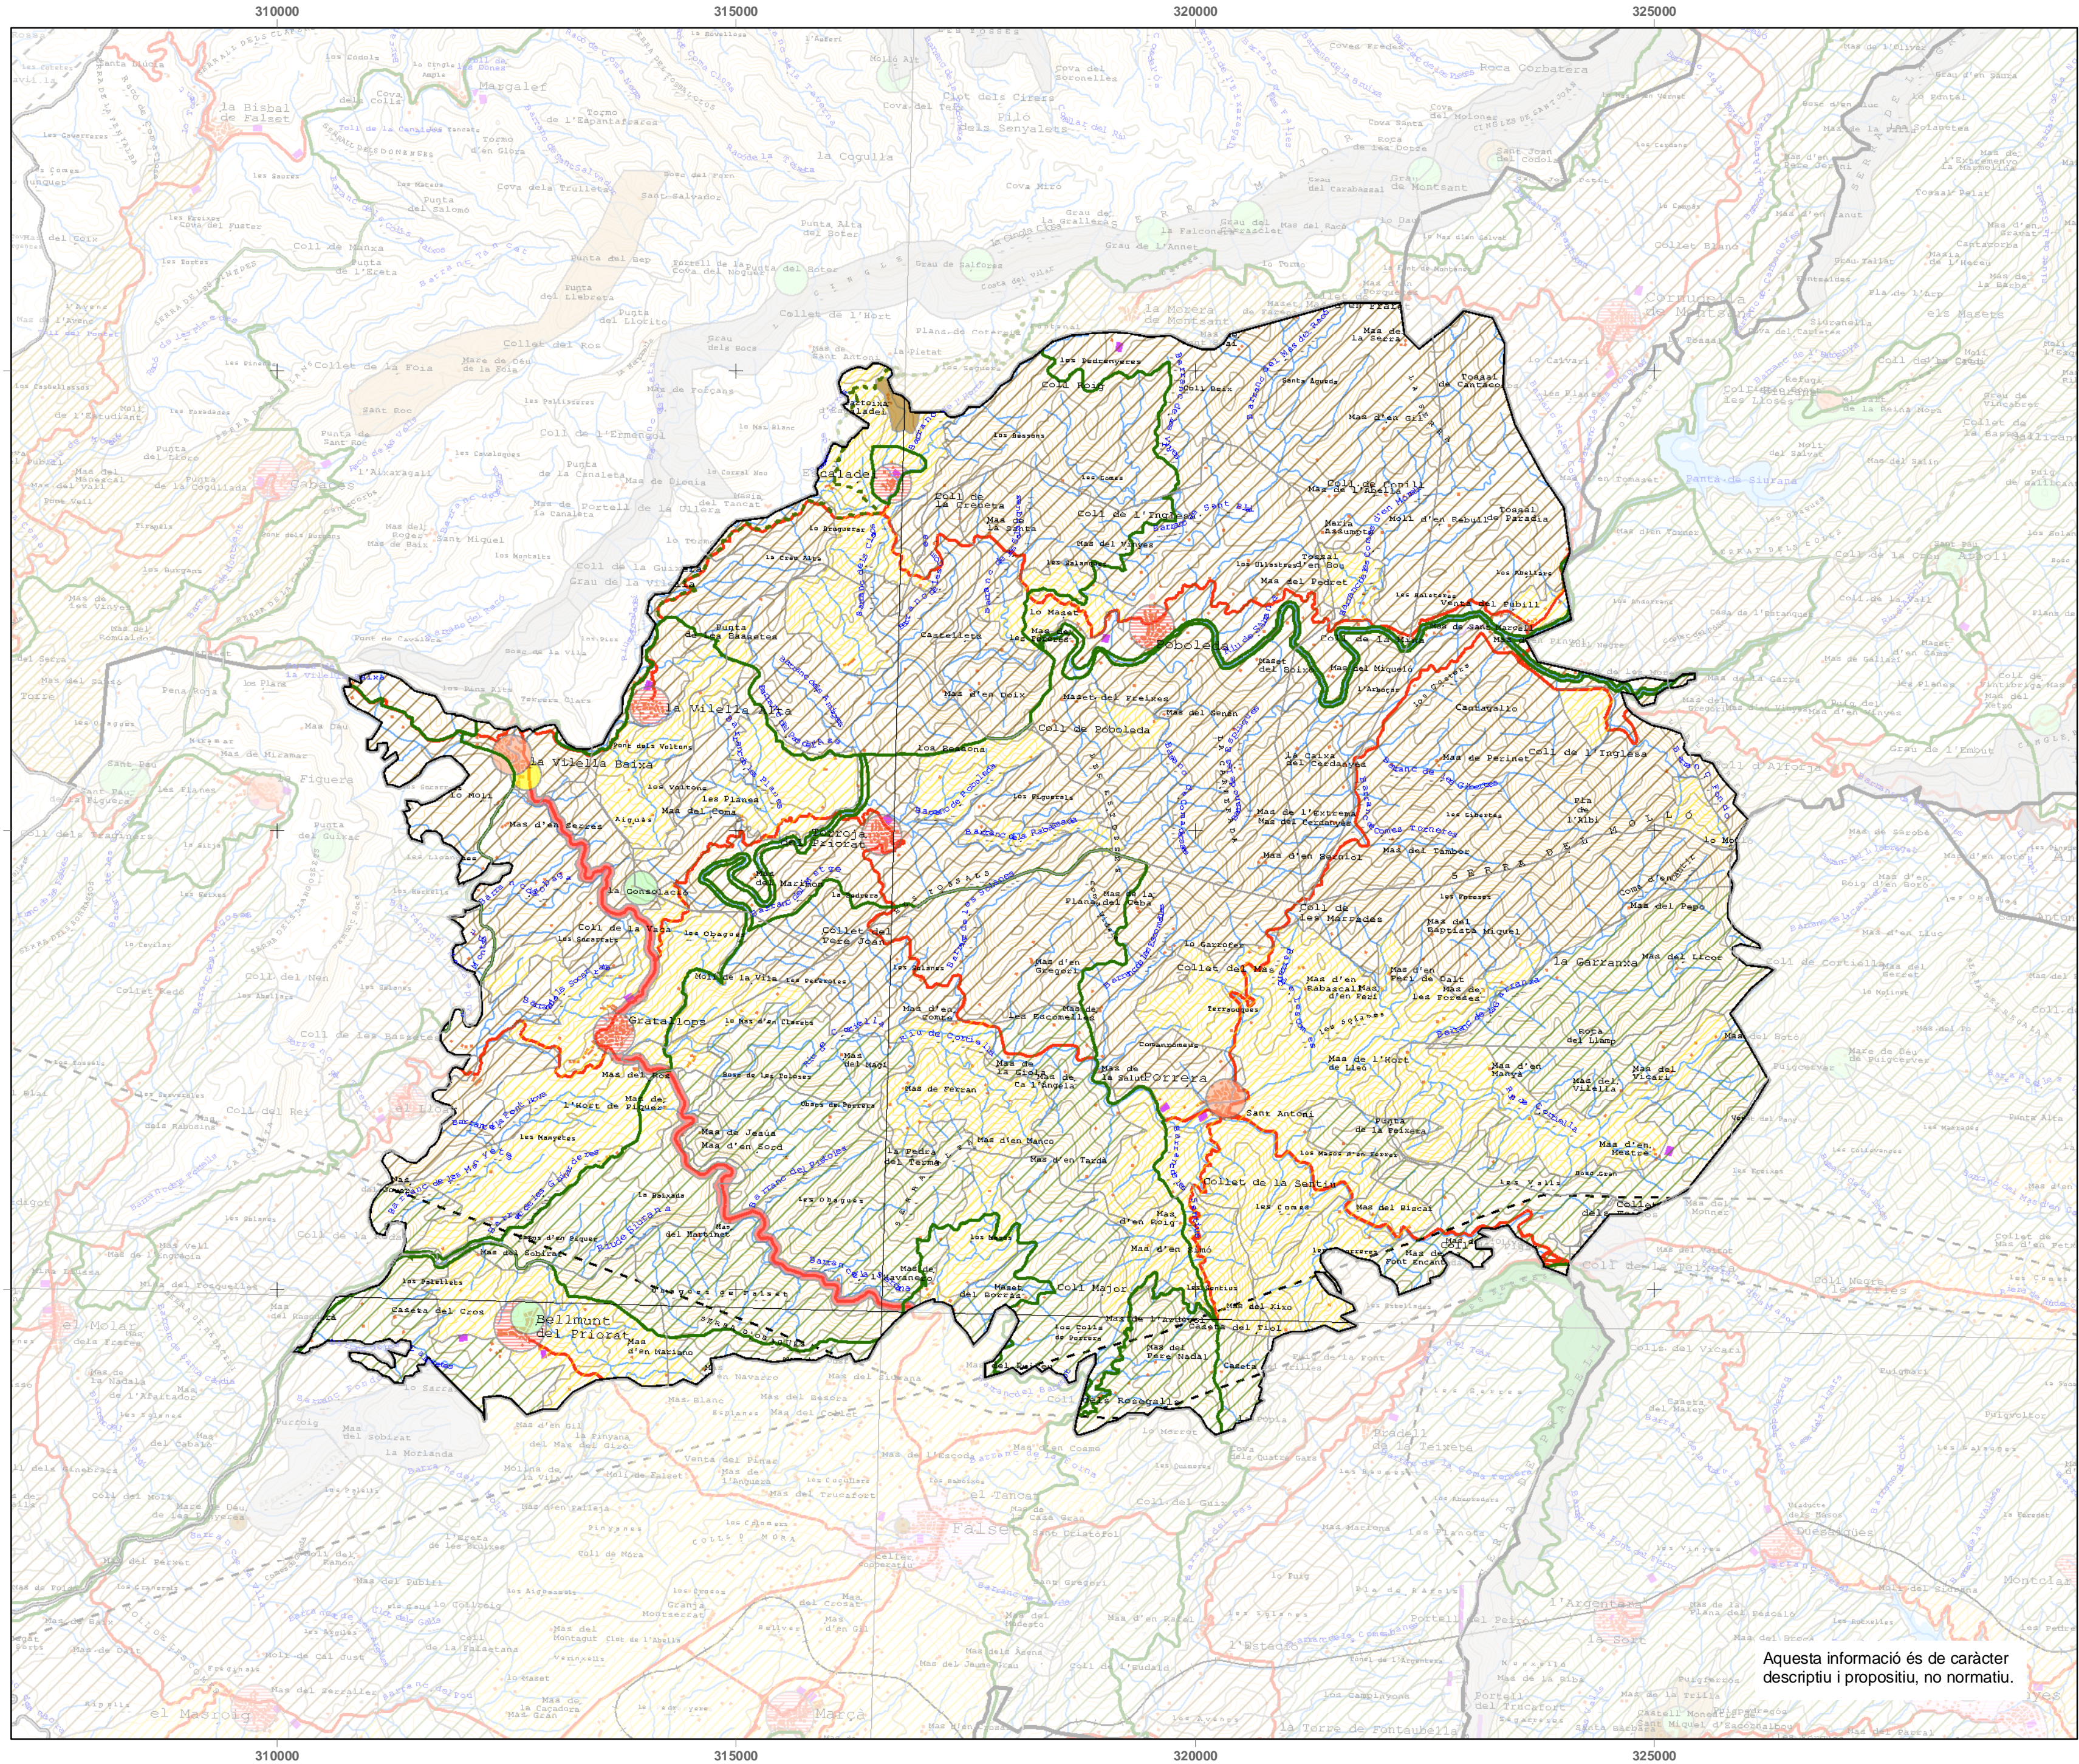

Priorat històric

Àmbits amb valors especials a protegir

- Cartoixa d'Escaladei
- Façana i perímetre visual dels nuclis de Porrera i la Vilella Baixa

Àmbits de foment de la gestió

- Masses forestals
- Mosaic agroforestal
- Paisatge de la vinya
- Carretera d'interès paisatgístic
- Nucli rural

Àmbits susceptibles d'accions d'ordenació

- Accessos al nucli de la Vilella Baixa

Espais naturals

- Pla d'Espais d'Interès Natural
- Xarxa Natura 2000

Unitat de paisatge

- Limit municipal
- Equipament
- Dipòsit, sitja o cobert
- Edificació
- Parc o jardí
- Línia ferroviària convencional
- Línia ferroviària d'altres prestacions
- Autopista
- Via preferent
- Via convencional
- Línia elèctrica d'alta tensió
- Embassament
- Curs fluvial
- Canals de rec i conduccions d'aigua

CATÀLEG DE PAISATGE DEL CAMP DE TARRAGONA

Mapa 4.11
Objectius de qualitat paisatgística: Priorat històric

Maig de 2010

Aquesta informació és de caràcter descriptiu i propositiu, no normatiu.