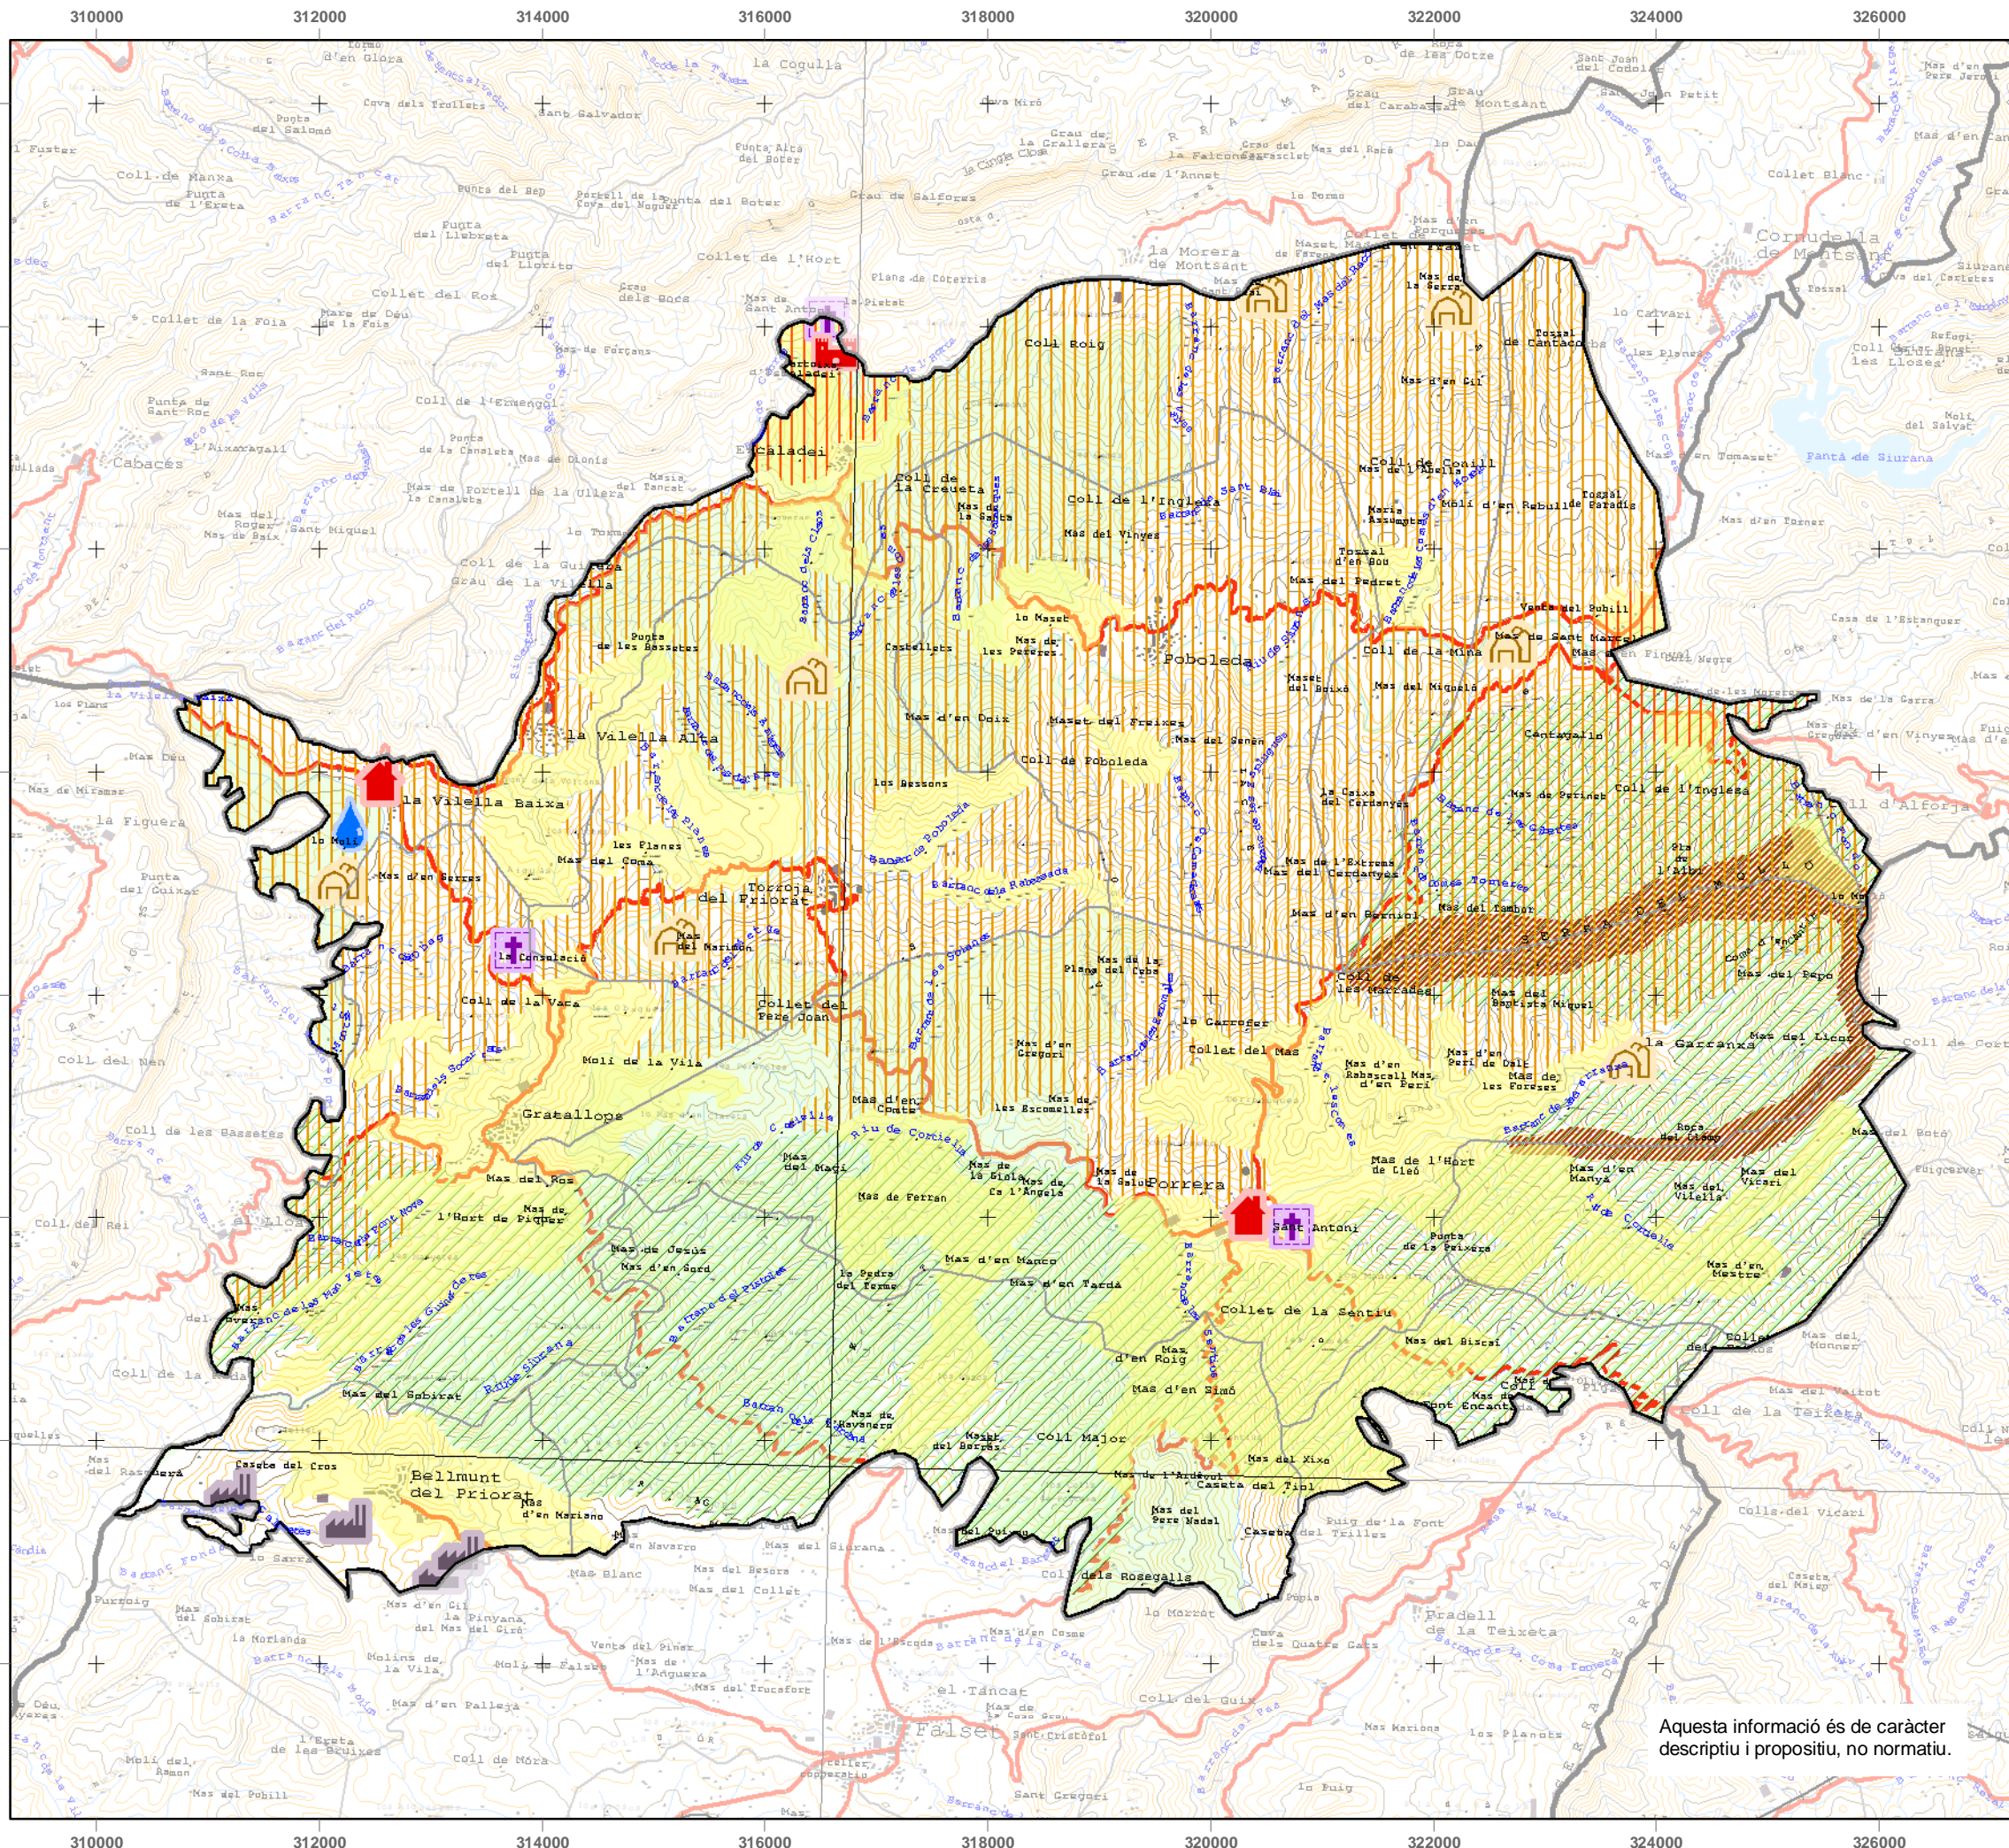

Priorat Històric

-  Punts d'observació i gaudi del paisatge
-  Itineraris d'observació no motoritzats
-  Itineraris d'observació motoritzats
-  Unitat de paisatge
-  Limit municipal
-  Equipament
-  Edificació
-  Parc o jardí
-  Línia ferroviària convencional
-  Línia ferroviària d'altres prestacions
-  Autopista
-  Via preferent
-  Via convencional
-  Embassament
-  Curs Fluvial

European Datum 1950 UTM Fus 31 N
E/ 1:60.000

CATÀLEG DE PAISATGE DEL CAMP DE TARRAGONA

Mapa 3.11.2: Miradors i recorreguts
Priorat històric

Generalitat de Catalunya
**Departament de Política Territorial
i Obres Públiques**

Priorat històric

Valors Estètics

- Element monumental històric-artístic
- Nucli urbà
- Harmonia visual de conjunt
- Mosaic agroforestal
- Espai agrícola: vinya, olivera, avellaner,...
- Formació geomorfològica, i perfil topogràfic d'interès

0 1 2 km

CATÀLEG DE PAISATGE DEL CAMP DE TARRAGONA

Mapa 3.11.1: Valors en el paisatge
Priorat històric

Generalitat de Catalunya
Departament de Política Territorial
i Obres Públiques

Observatori del Paisatge