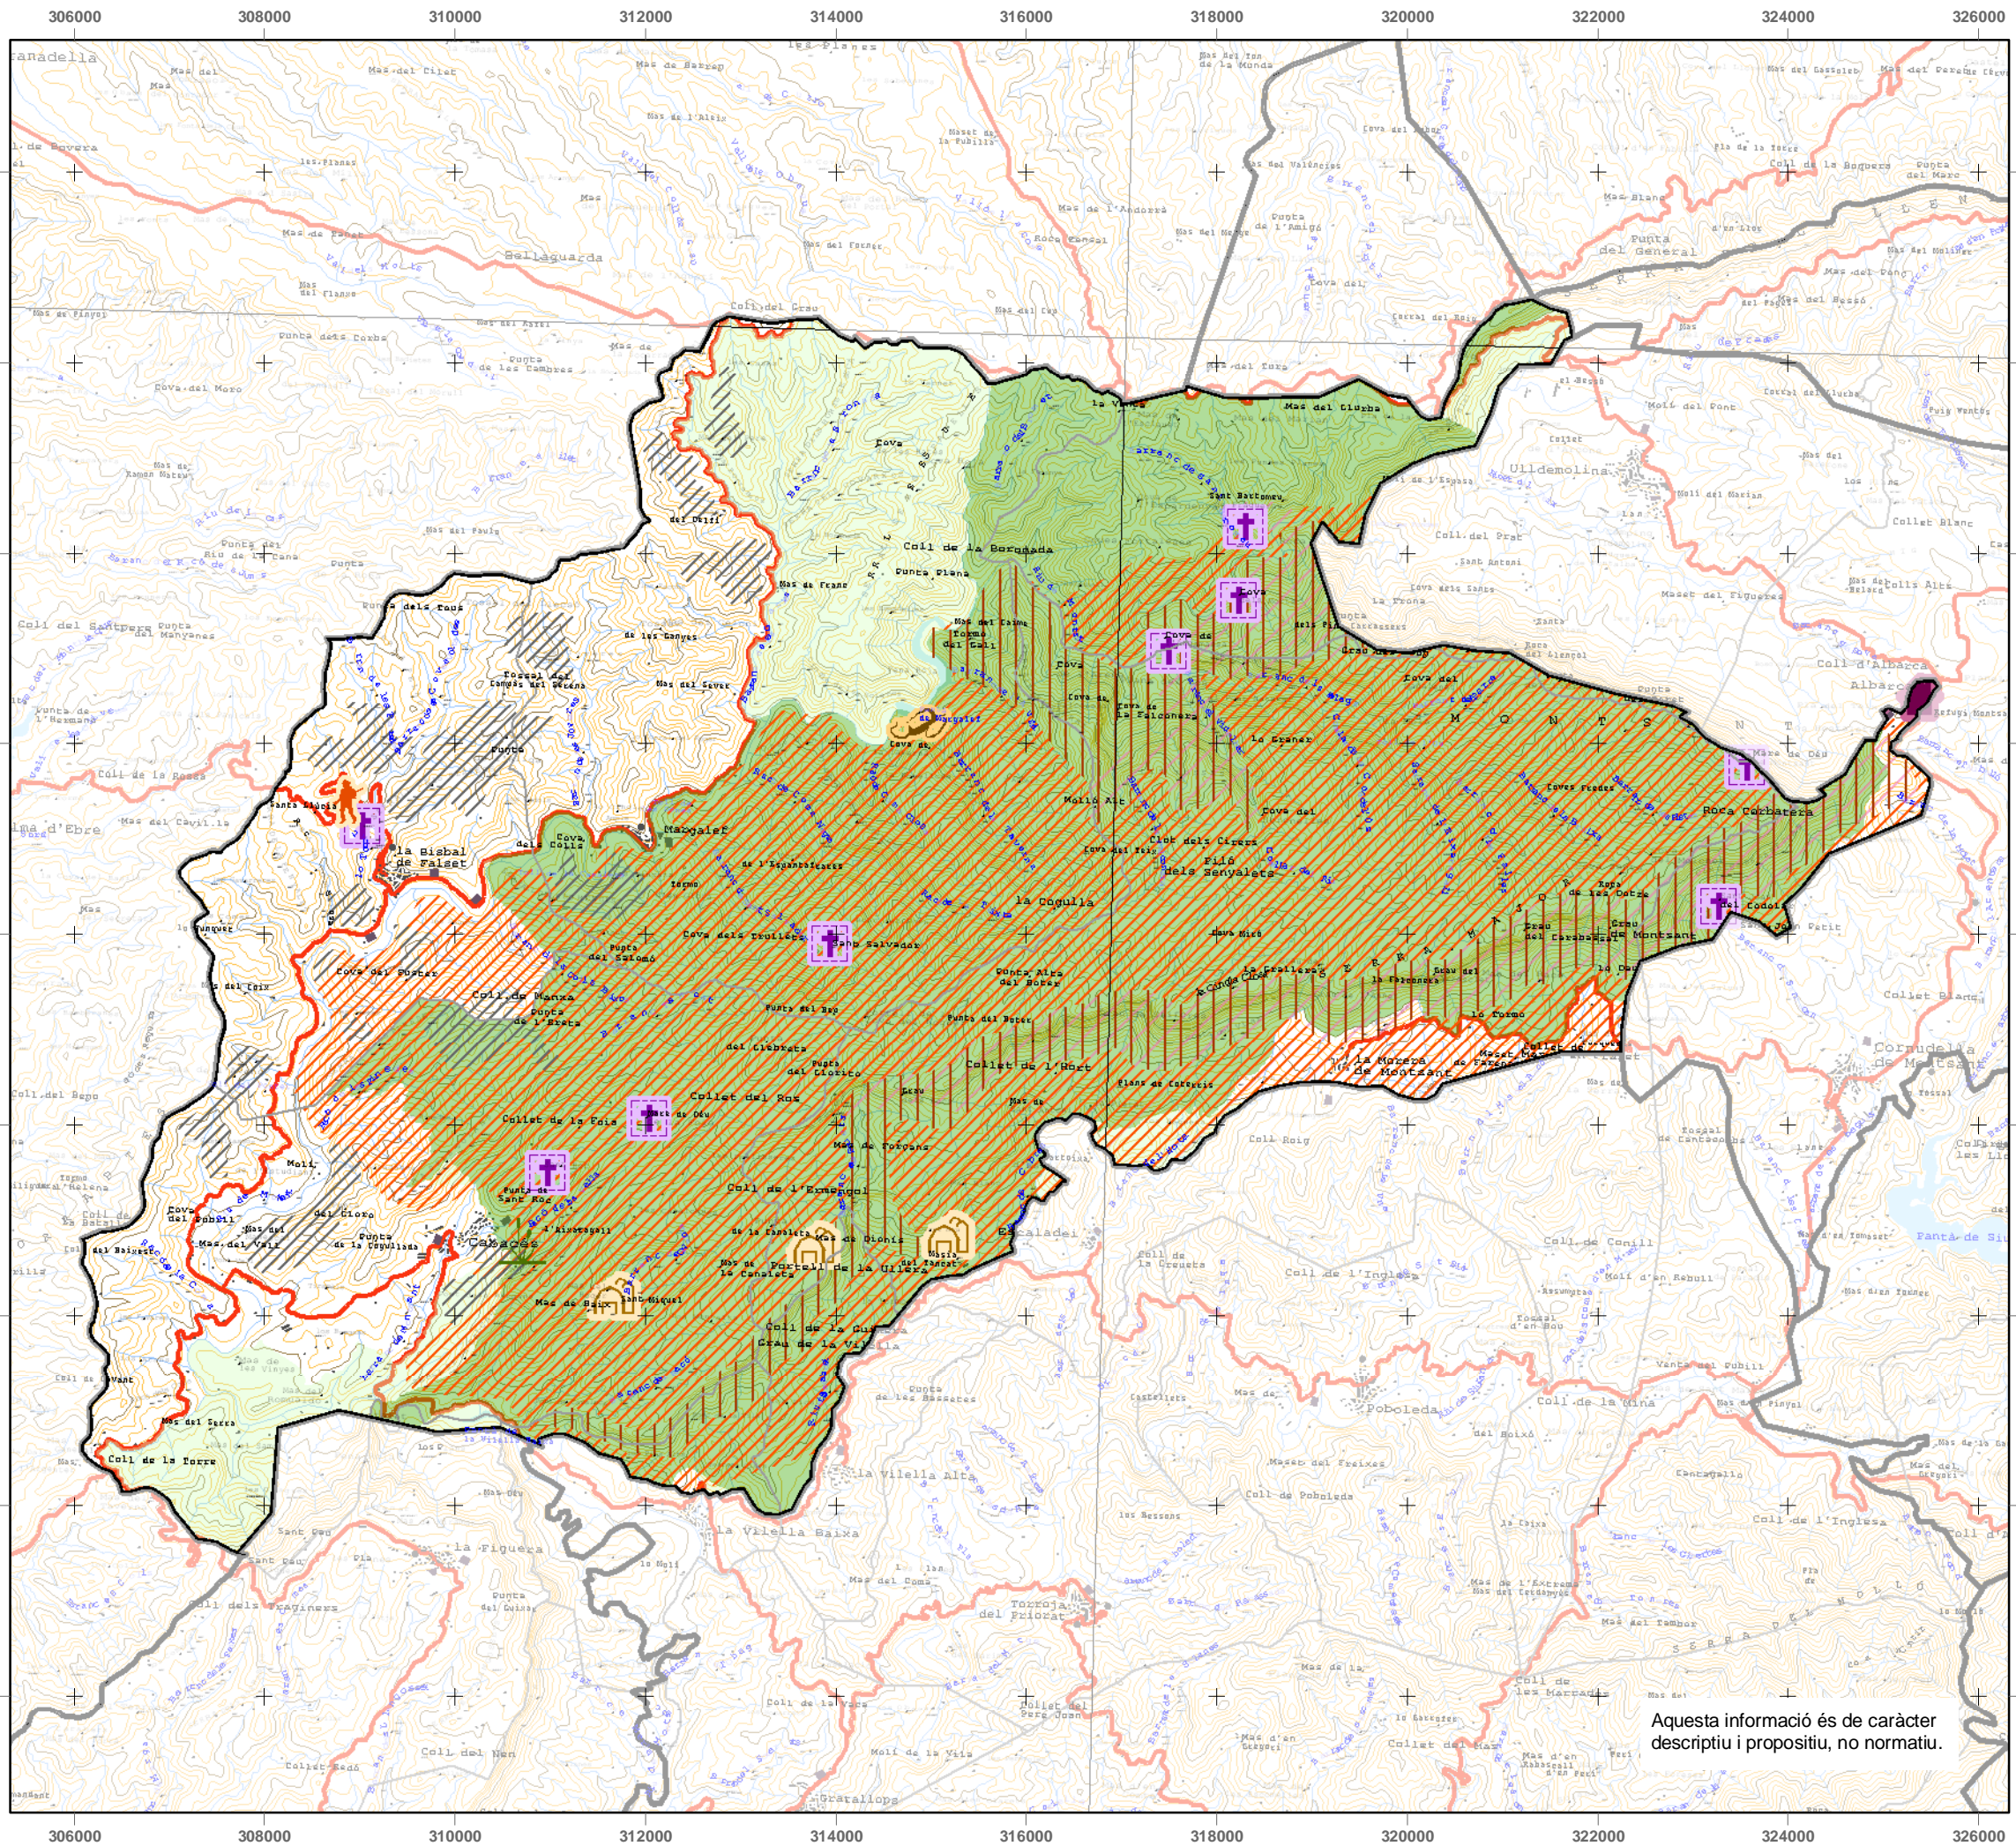

- ### Montsant
-  Punts d'observació i gaudi del paisatge
  -  Itineraris d'observació no motoritzats
  -  Itineraris d'observació motoritzats
  -  Unitat de paisatge
  -  Límit municipal
  -  Equipament
  -  Edificació
  -  Parc o jardí
  -  Línia ferroviària convencional
  -  Línia ferroviària d'altres prestacions
  -  Autopista
  -  Via preferent
  -  Via convencional
  -  Embassament
  -  Curs Fluvial

Observatori del Paisatge

Maig de 2010

Universitat de Girona  
Laboratori del Paisatge

UNIVERSITAT  
ROVIRA I VIRGILI  
Unitat de Geografia  
Laboratori de Cartografia i SIG

Aquesta informació és de caràcter descriptiu  
i propositiu, no normatiu.

### Montsant

- Valors estètics**
- Harmonia visual de conjunt
  - Formació geomorfològica, gradient topogràfic
  - Pedra seca
- Valors històrics, religiosos i/o simbòlics**
- Mas, masia
  - Restes arqueològiques: prehistòriques, íberes, ..
  - Nucli urbà
  - Conjunt/Element religiós
  - Escenari d'episodis bèl·lics
  - Espai amb elevada càrrega espiritual
  - Formació geomorfològica, gradient topogràfic
  - Pedra seca
- Valors ecològics**
- PEIN
  - Xarxa Natura 2000
  - Planta vascular vulnerable

- Línia ferroviària convencional
- Línia ferroviària d'altres prestacions
- Autopista
- Via preferent
- Via convencional
- Línia elèctrica d'alta tensió
- Límit municipal
- Curs fluvial
- Canals de rec i conduccions d'aigua