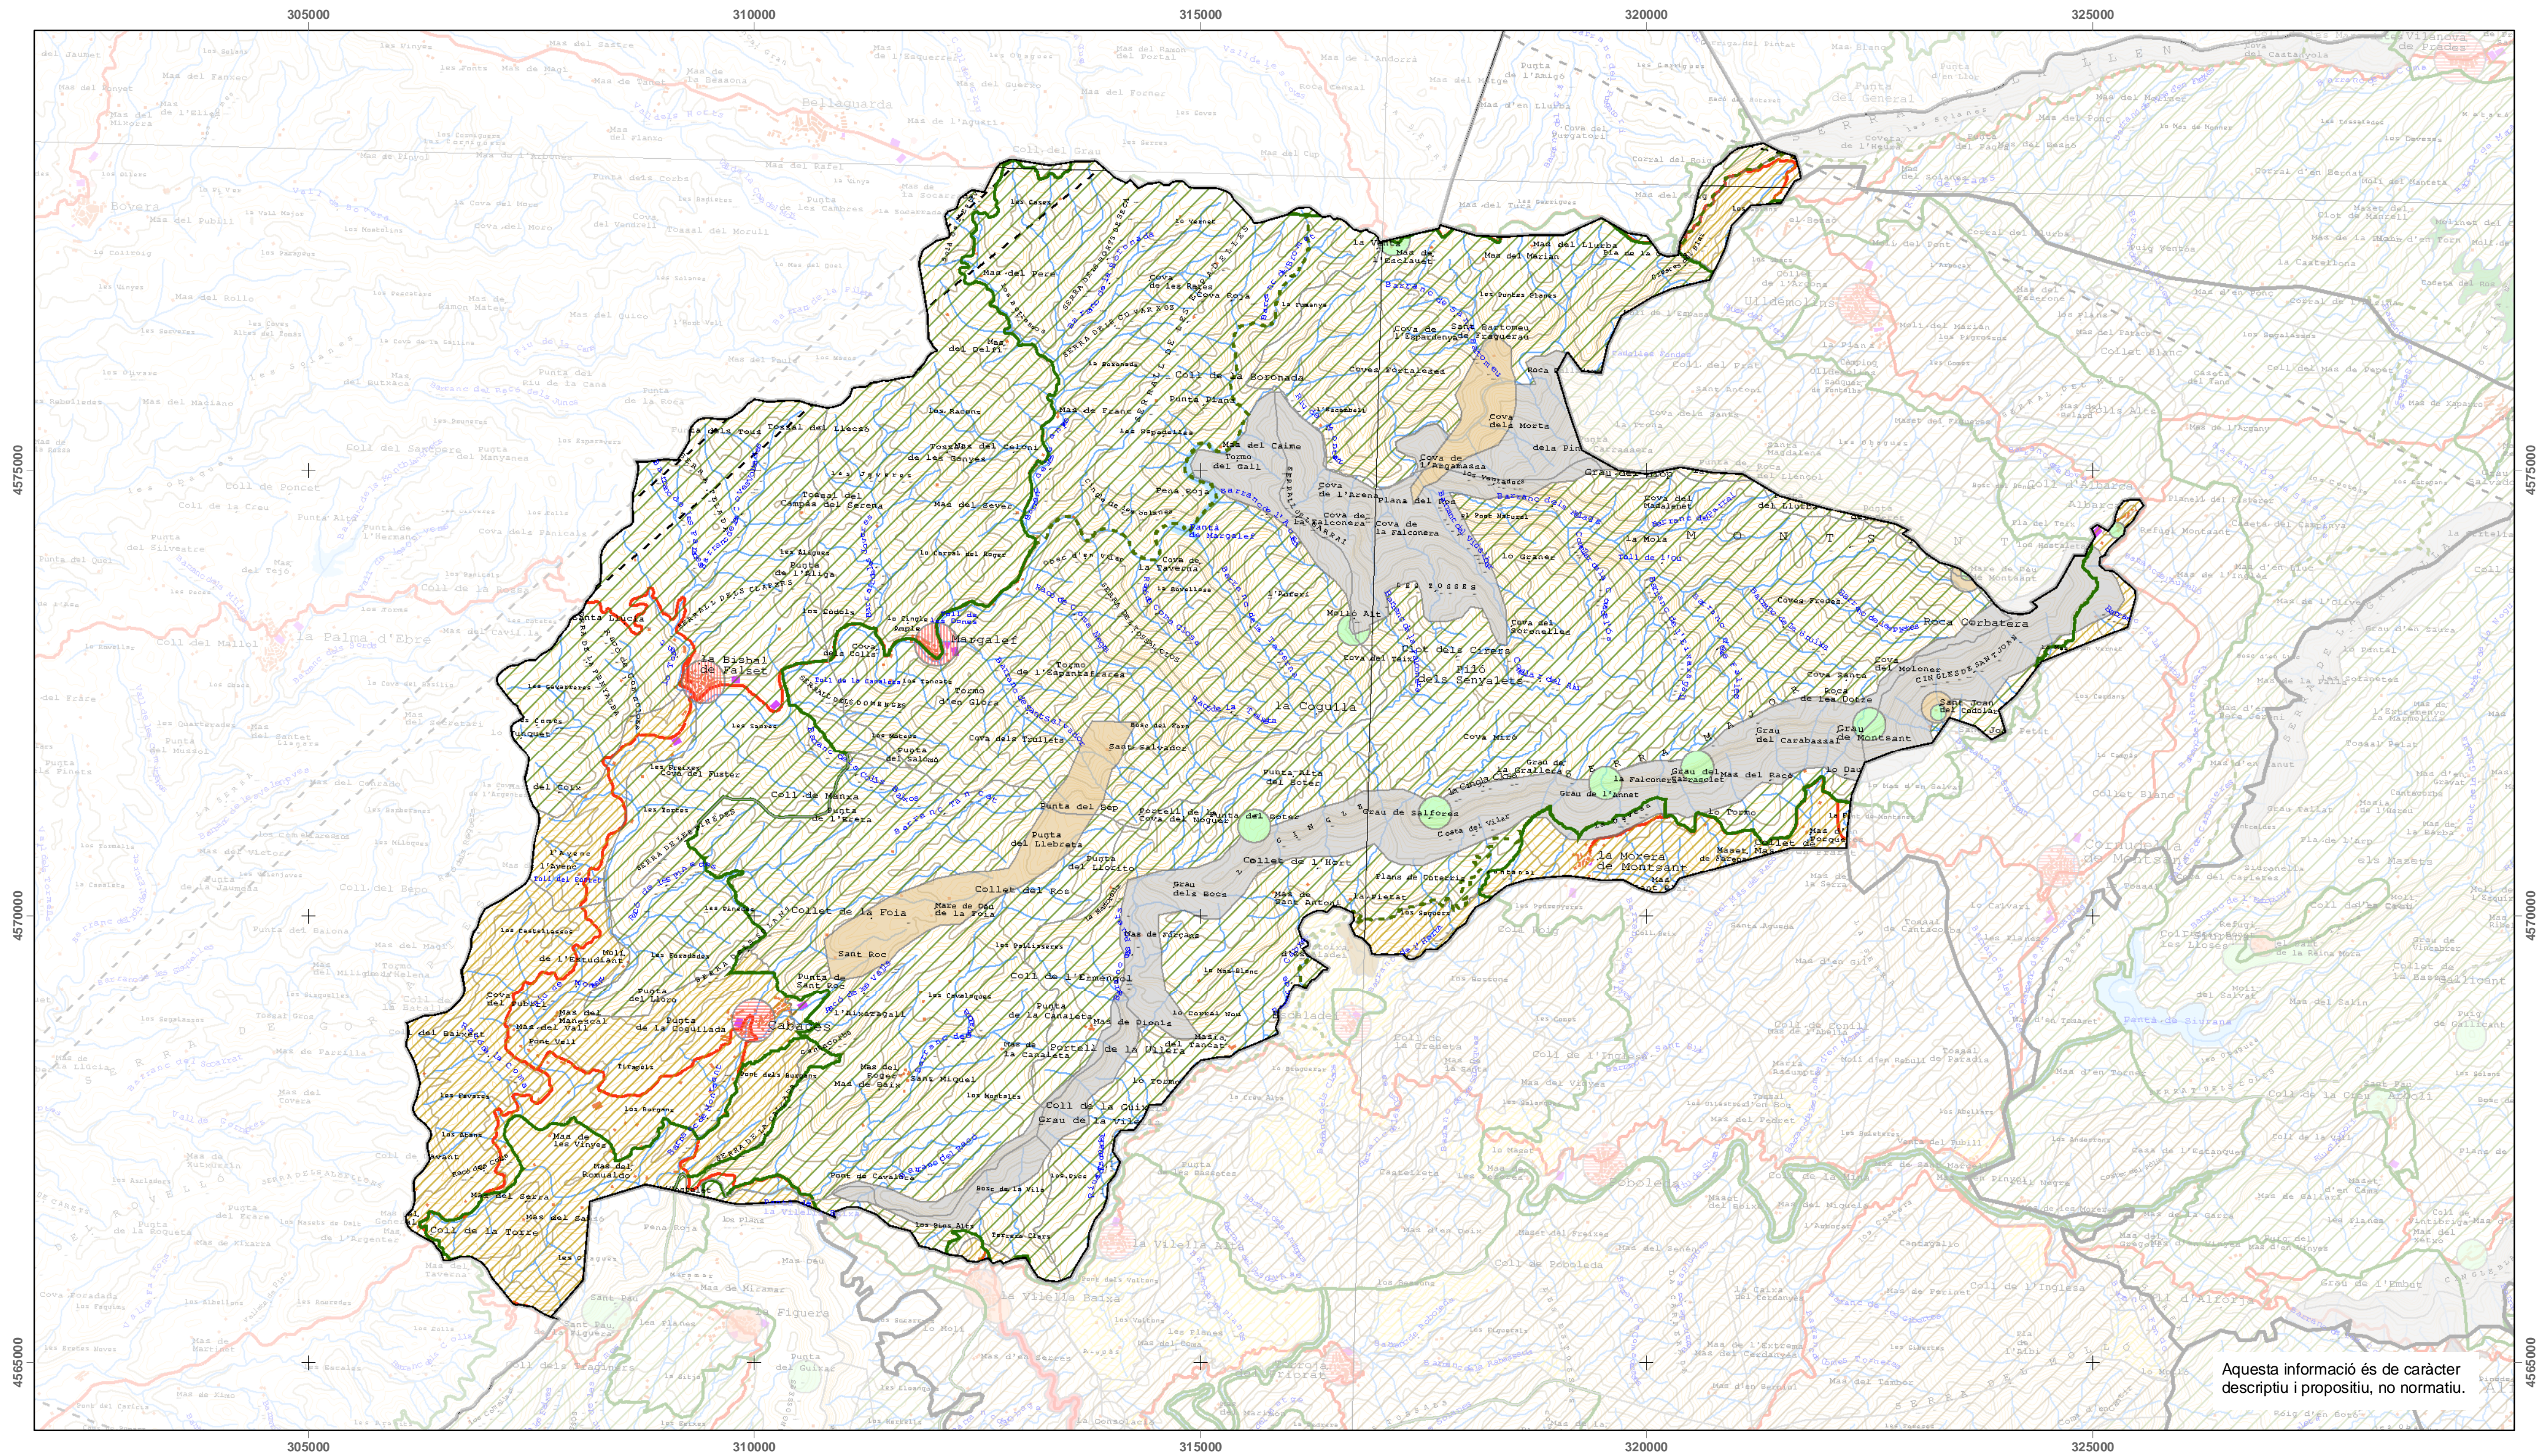

Aquesta informació és de caràcter descriptiu i propositiu, no normatiu.

Montserrat

Àmbits amb valors especials a protegir

- Entorn de les principals ermites
- Paisatge de cingles i codines

Àmbits de foment de la gestió

- Matollars i masses forestals
- Mosaic agroforestal
- Mirador del paisatge
- Nucli rural

Àmbits susceptibles d'acció d'ordenació

- Façana de nucli rural

Espais naturals

- Pla d'Espais d'Interès Natural
- Xarxa Natura 2000

Unitat de paisatge

- Equipament
- Dipòsit, sitja o cobert
- Edificació
- Parc o jardí

- Línia ferroviària convencional
- Línia ferroviària d'altres prestacions
- Autopista
- Via preferent
- Via convencional
- Línia elèctrica d'alta tensió
- Límit municipal
- Curs fluvial
- Canals de rec i conduccions d'aigua

European Datum 1950 UTM Fus 31 N
E: 1/50000

CATÀLEG DE PAISATGE DEL CAMP DE TARRAGONA

Mapa 4.9
Objectius de qualitat paisatgística: el Montserrat

Maig de 2010