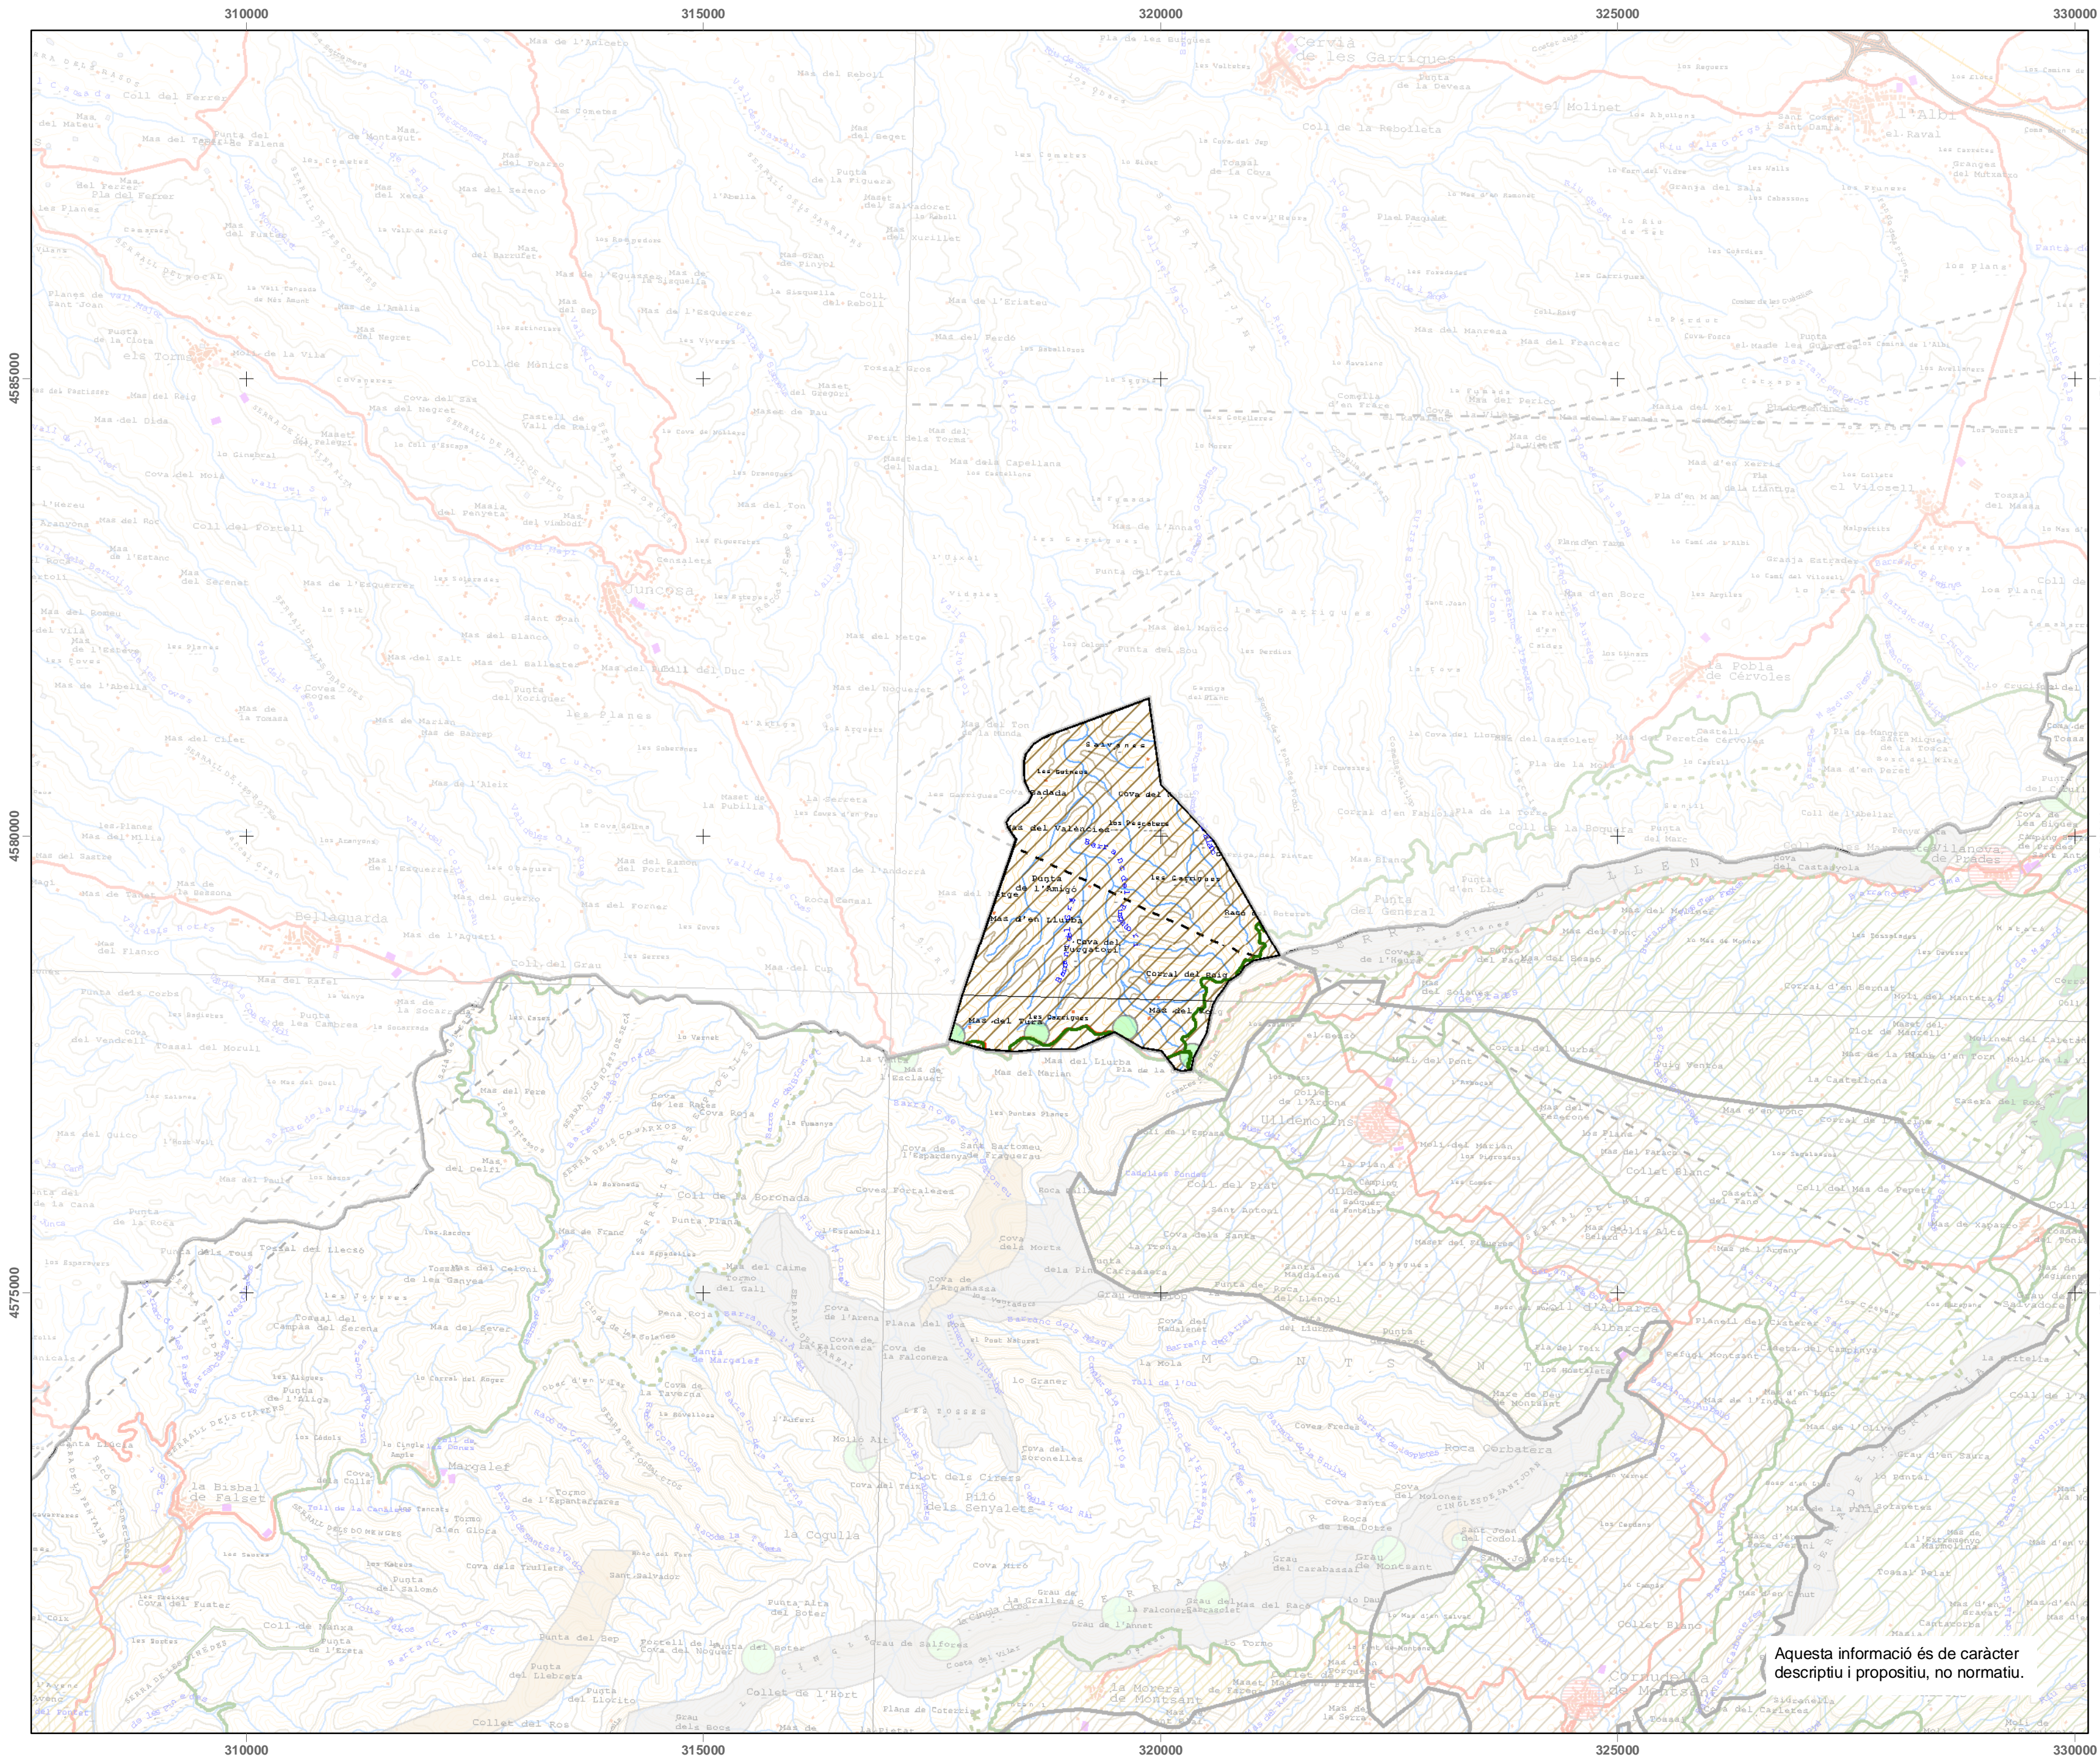

- Garrigues altes**
- Punts d'observació i gaudi del paisatge
 - Itineraris d'observació no motoritzats
 - Itineraris d'observació motoritzats
 - Unitat de paisatge
 - Limit municipal
 - Equipament
 - Edificació
 - Parc o jardí
 - Línia ferroviària convencional
 - Línia ferroviària d'altres prestacions
 - Autopista
 - Via preferent
 - Via convencional
 - Embassament
 - Curs Fluvial

CATÀLEG DE PAISATGE DEL CAMP DE TARRAGONA

Mapa 3.8.2: Miradors i recorreguts Garrigues Altes

Maig de 2010

Universitat de Girona
Laboratori del Paisatge

UNIVERSITAT ROVIRA I VIRGILI
Unitat de Geografia i SIG
Laboratori de Cartografia i SIG

Garrigues Altes

Àmbit de foment de la gestió

- Mirador paisatgístic
- Mosaic agroforestal

Espais naturals

- Pla d'Espais d'Interès Natural
- Xarxa Natura 2000

Unitat de paisatge

- Límit municipal
- Equipament
- Dipòsit, sitja o cobert
- Edificació
- Parc o jardí
- Línia ferroviària convencional
- Línia ferroviària d'altres prestacions
- Autopista
- Via preferent
- Via convencional
- Línia elèctrica d'alta tensió
- Embassament
- Curs fluvial
- Canals de rec i conduccions d'aigua