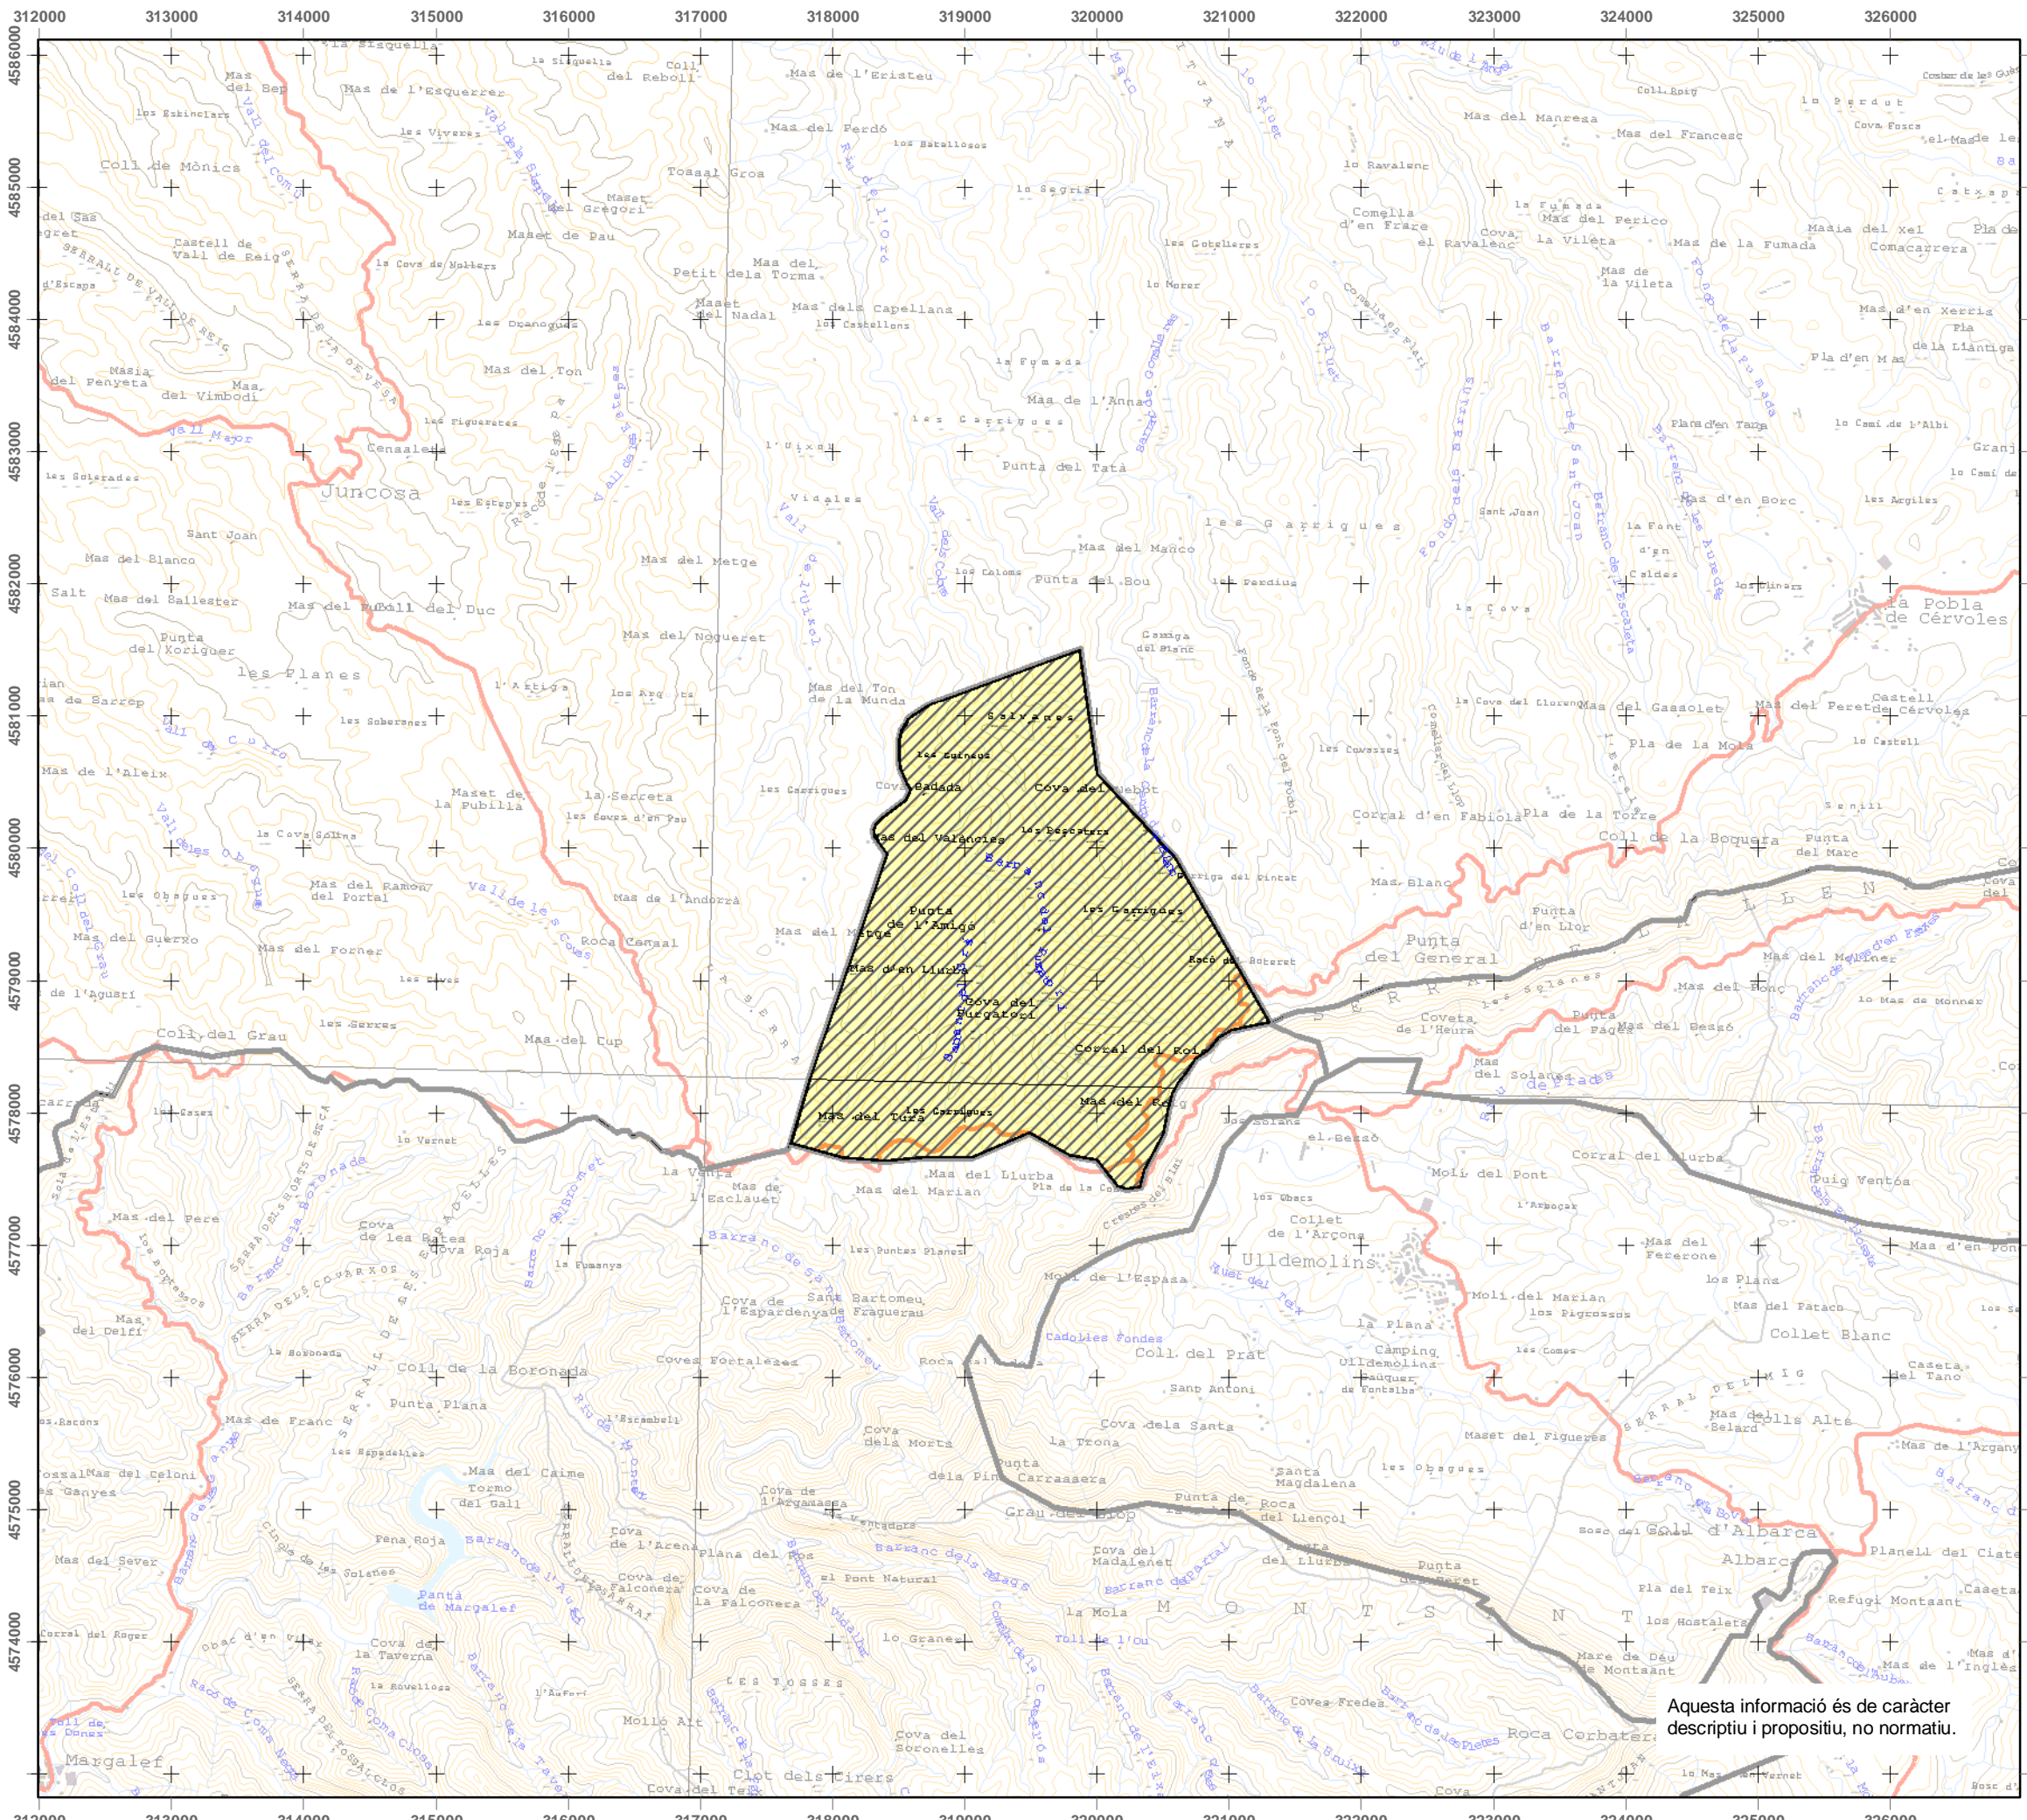

Garrigues altes

Valors estètics

- Arquitectura rural de pedra seca
- Mosaic agroforestal

Valors històrics, religiosos i simbòlics

- Arquitectura rural de pedra seca

European Datum 1950 UTM Fus 31 N
E/1:50.000

CATÀLEG DE PAISATGE DEL CAMP DE TARRAGONA

Mapa 3.8.1: Valors en el paisatge Garrigues Altes

Maig de 2010

Aquesta informació és de caràcter descriptiu i propositiu, no normatiu.