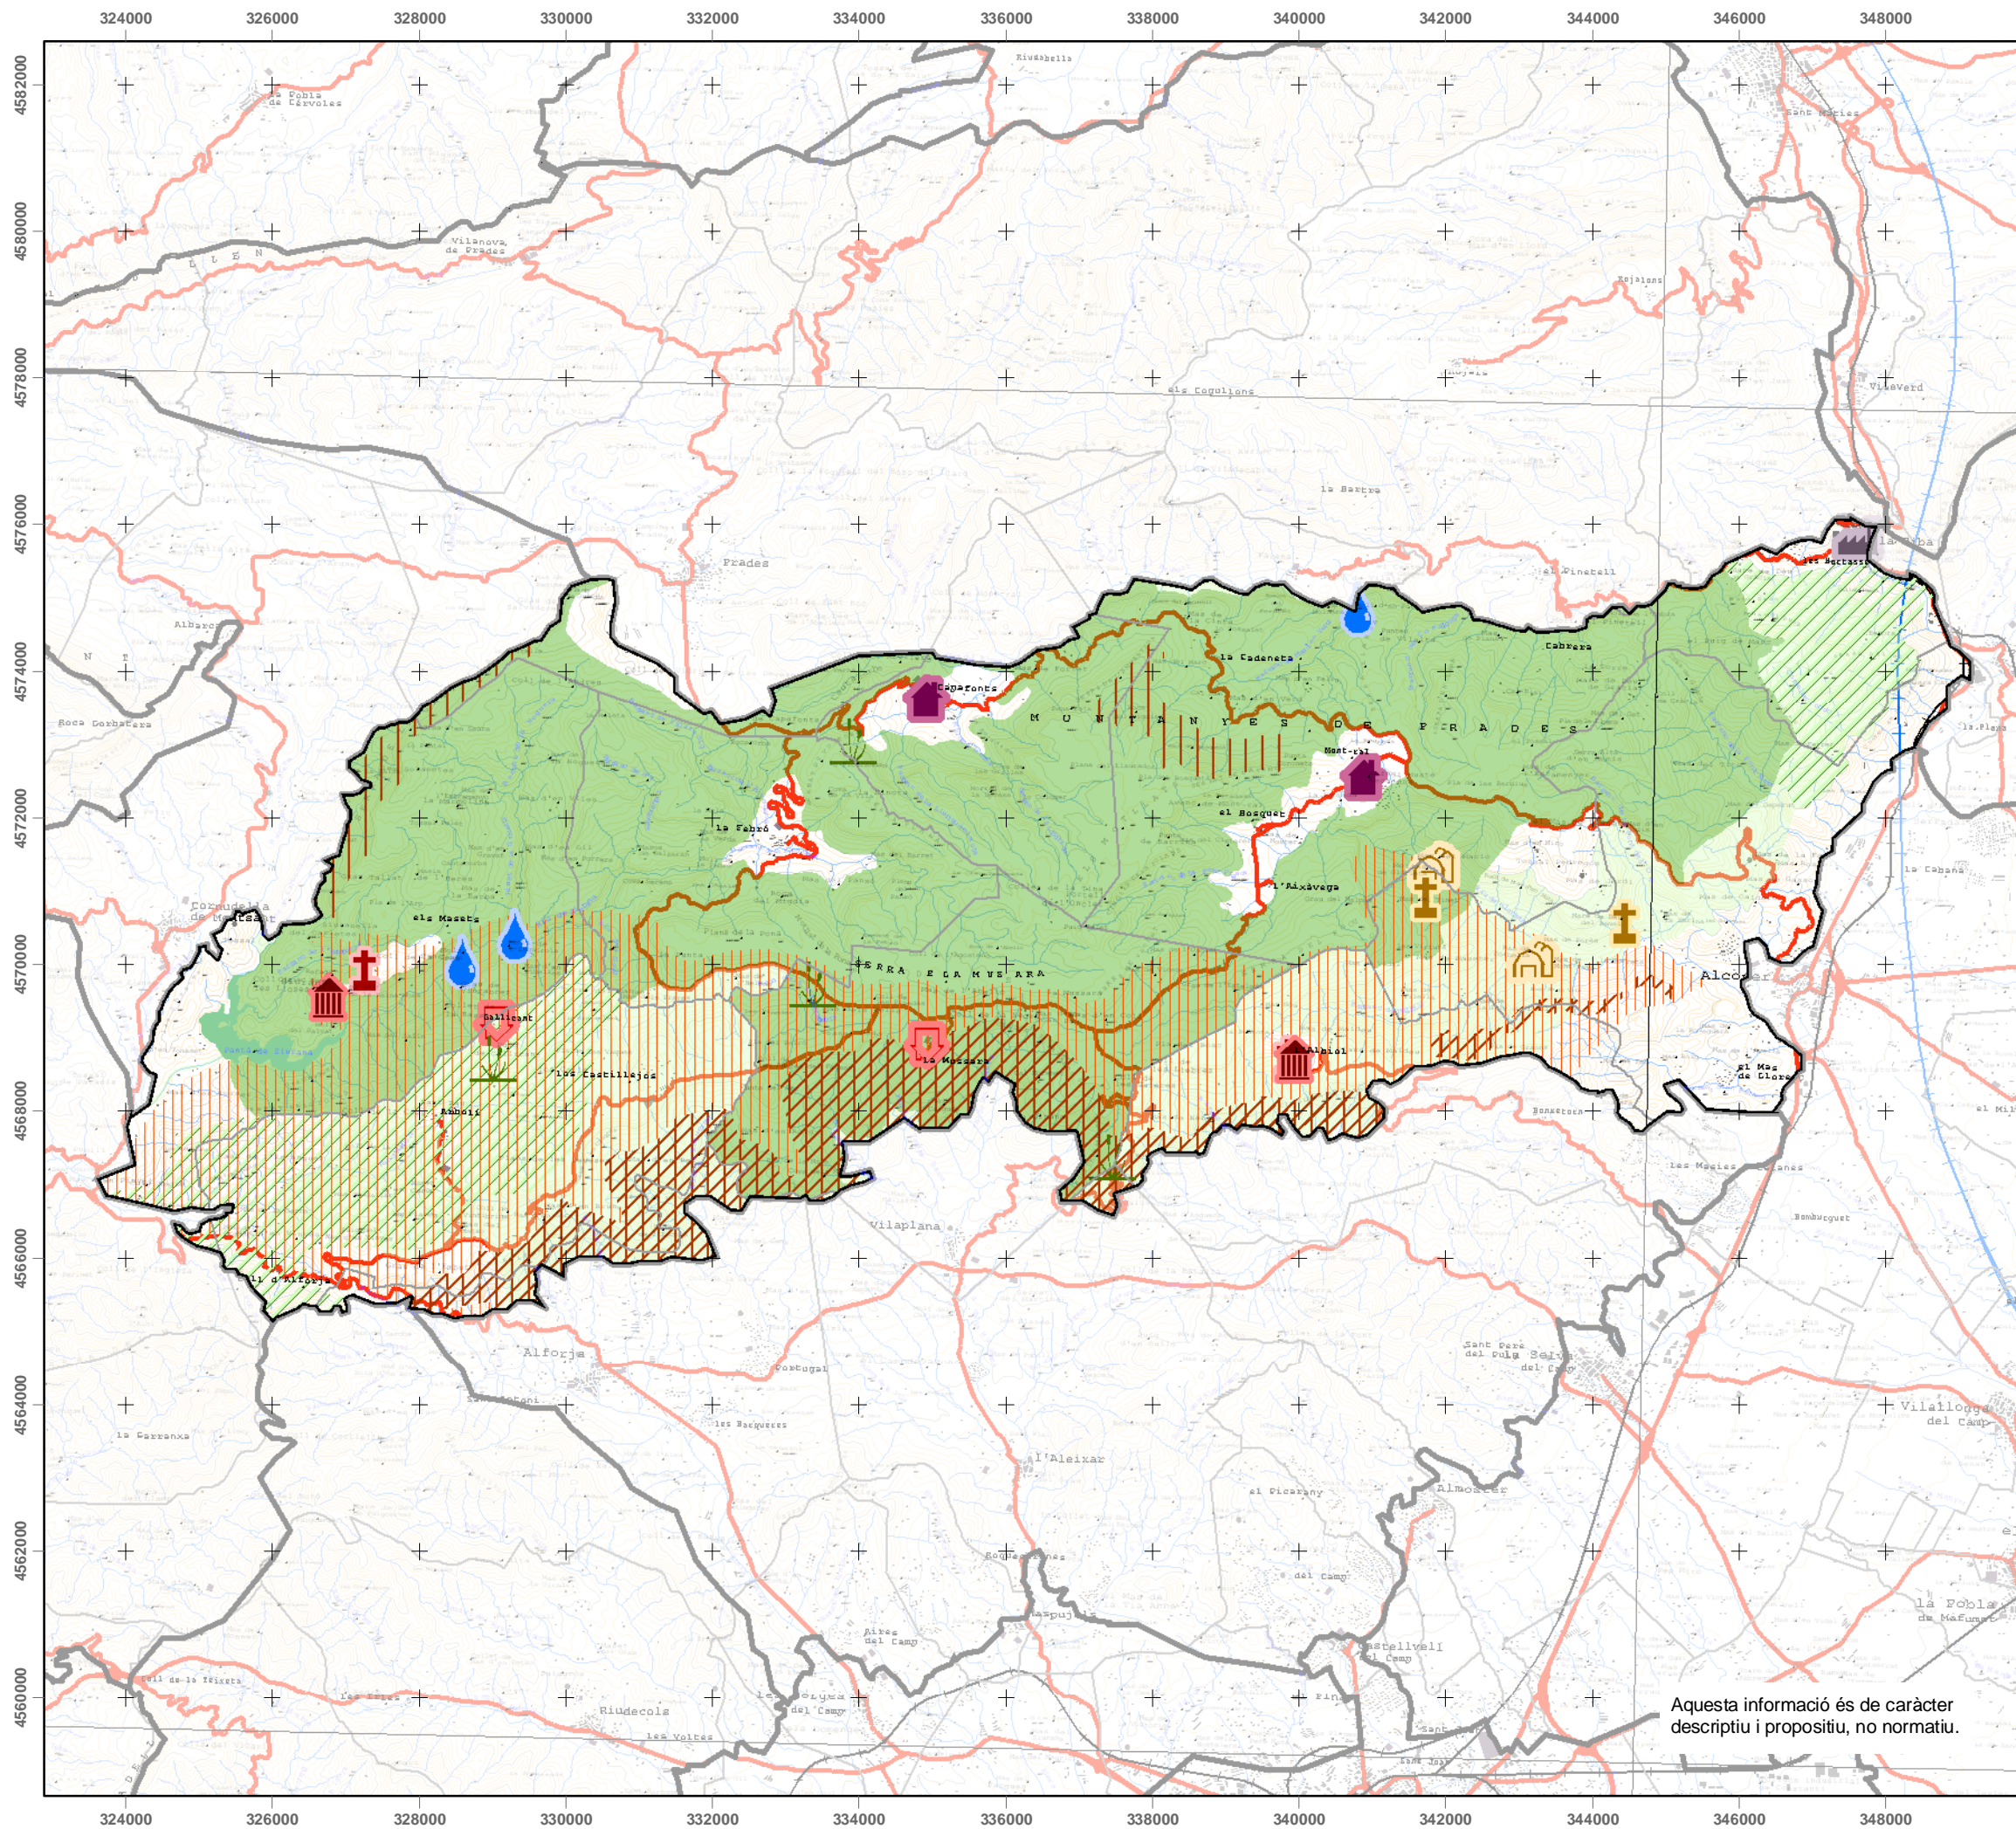

Aquesta informació és de caràcter descriptiu i propositiu, no normatiu.

la Mussara

Valors estètics

- Harmonia visual de conjunt
- Formació geomorfològica, gradient topogràfic
- Poble abandonat

Valors històrics, religiosos i simbòlics

- Conjunt monumental històric-artístic
- Mas, masia
- Conjunt/Element industrial
- Infraestructura hidràulica
- Nucli urbà
- Poble abandonat
- Ermita
- Església
- Formació geomorfològica, gradient topogràfic

Àmbits de foment de la gestió

- Masses forestals
- Mosaic agroforestal
- Mirador del paisatge
- Nucli rural

Àmbits susceptibles d'accions d'ordenació

- Activitat extractiva

Espais naturals

- Pla d'Espais d'Interès Natural
- Xarxa Natura 2000

CATÀLEG DE PAISATGE DEL CAMP DE TARRAGONA

Mapa 4.6

Objectiu de qualitat paisatgística: la Mussara

Generalitat de Catalunya
Departament de Política Territorial i Obres Públiques

Observatori del Paisatge

Maig de 2010