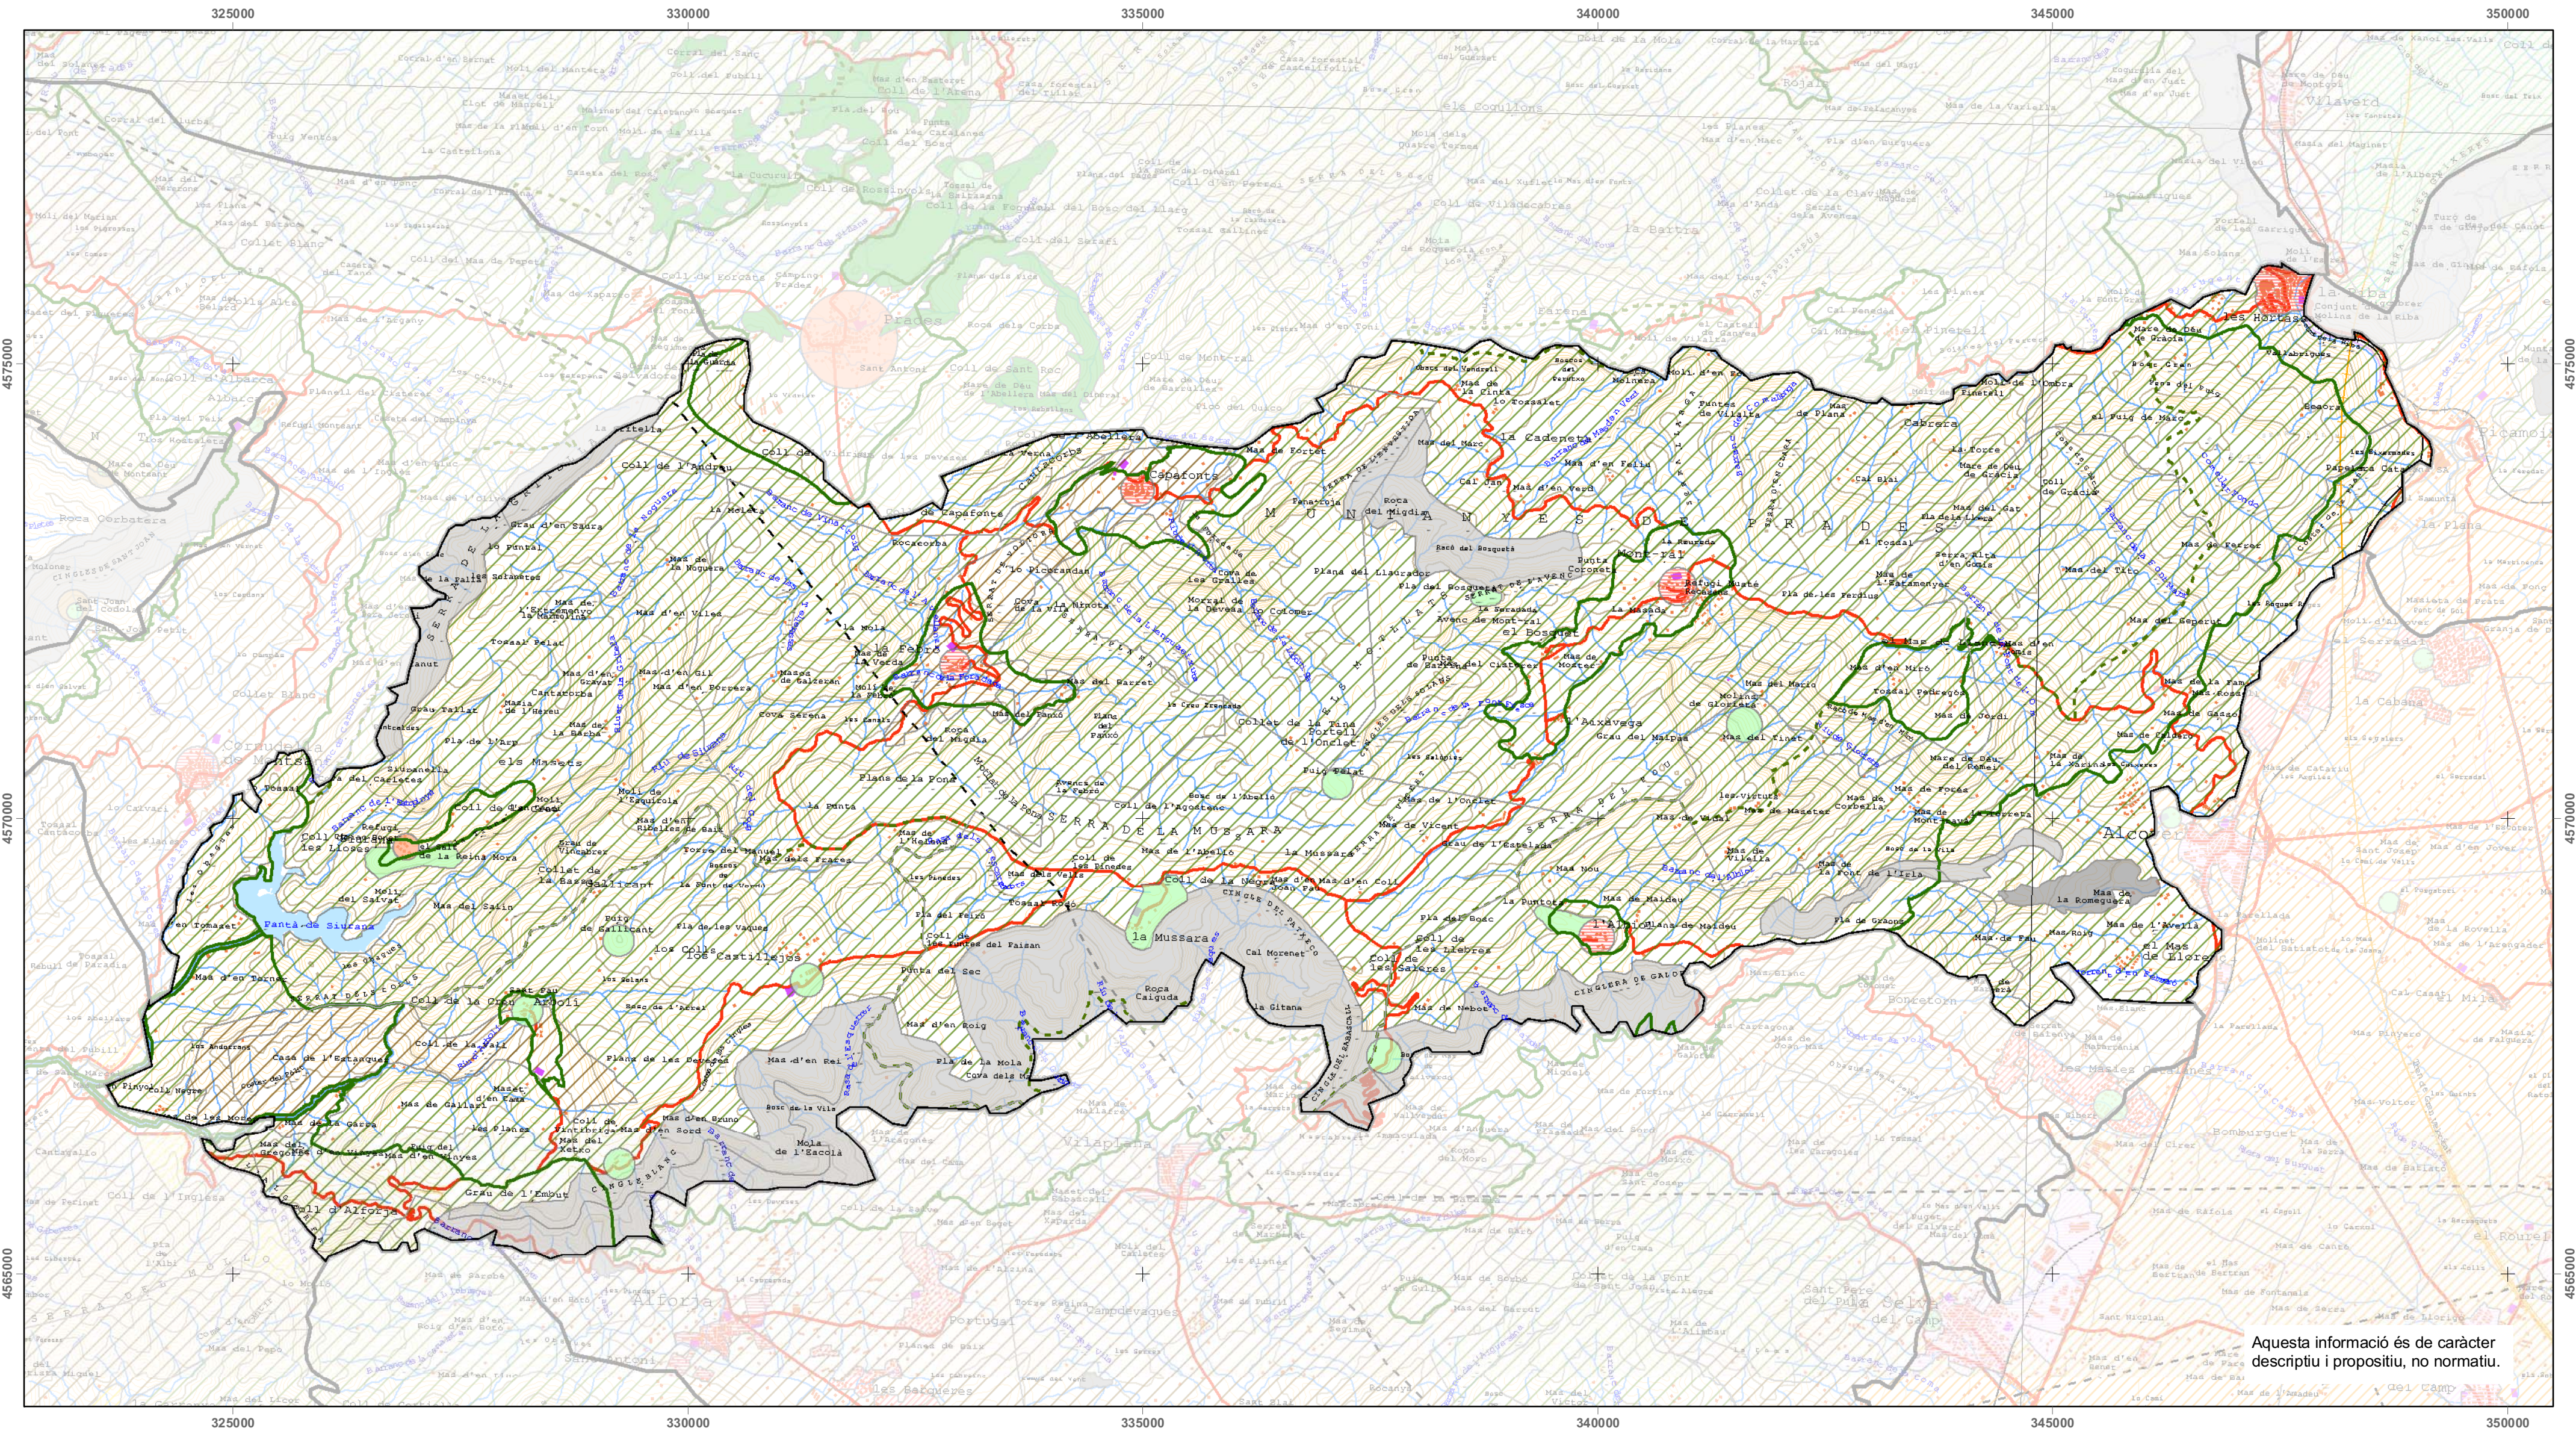

Aquesta informació és de caràcter descriptiu i propositiu, no normatiu.

La Mussara

Àmbits amb valors especials a protegir

- Paisatge de cingles i codines
- Façana i perímetre visual del nucli de Siurana

Àmbits de foment de la gestió

- Masses forestals
- Mosaic agroforestal
- Mirador del paisatge
- Nucli rural

Àmbits susceptibles d'accions d'ordenació

- Activitat extractiva

Espais naturals

- Pla d'Espais d'Interès Natural
- Xarxa Natura 2000

Unitat de paisatge

- Límit municipal
- Equipament
- Dipòsit, sitja o cobert
- Edificació
- Parc o jardí

Línies de transport

- Línia ferroviària convencional
- Línia ferroviària d'altres prestacions
- Autopista
- Via preferent
- Via convencional
- Línia elèctrica d'alta tensió
- Curs fluvial
- Canals de rec i conduccions d'aigua