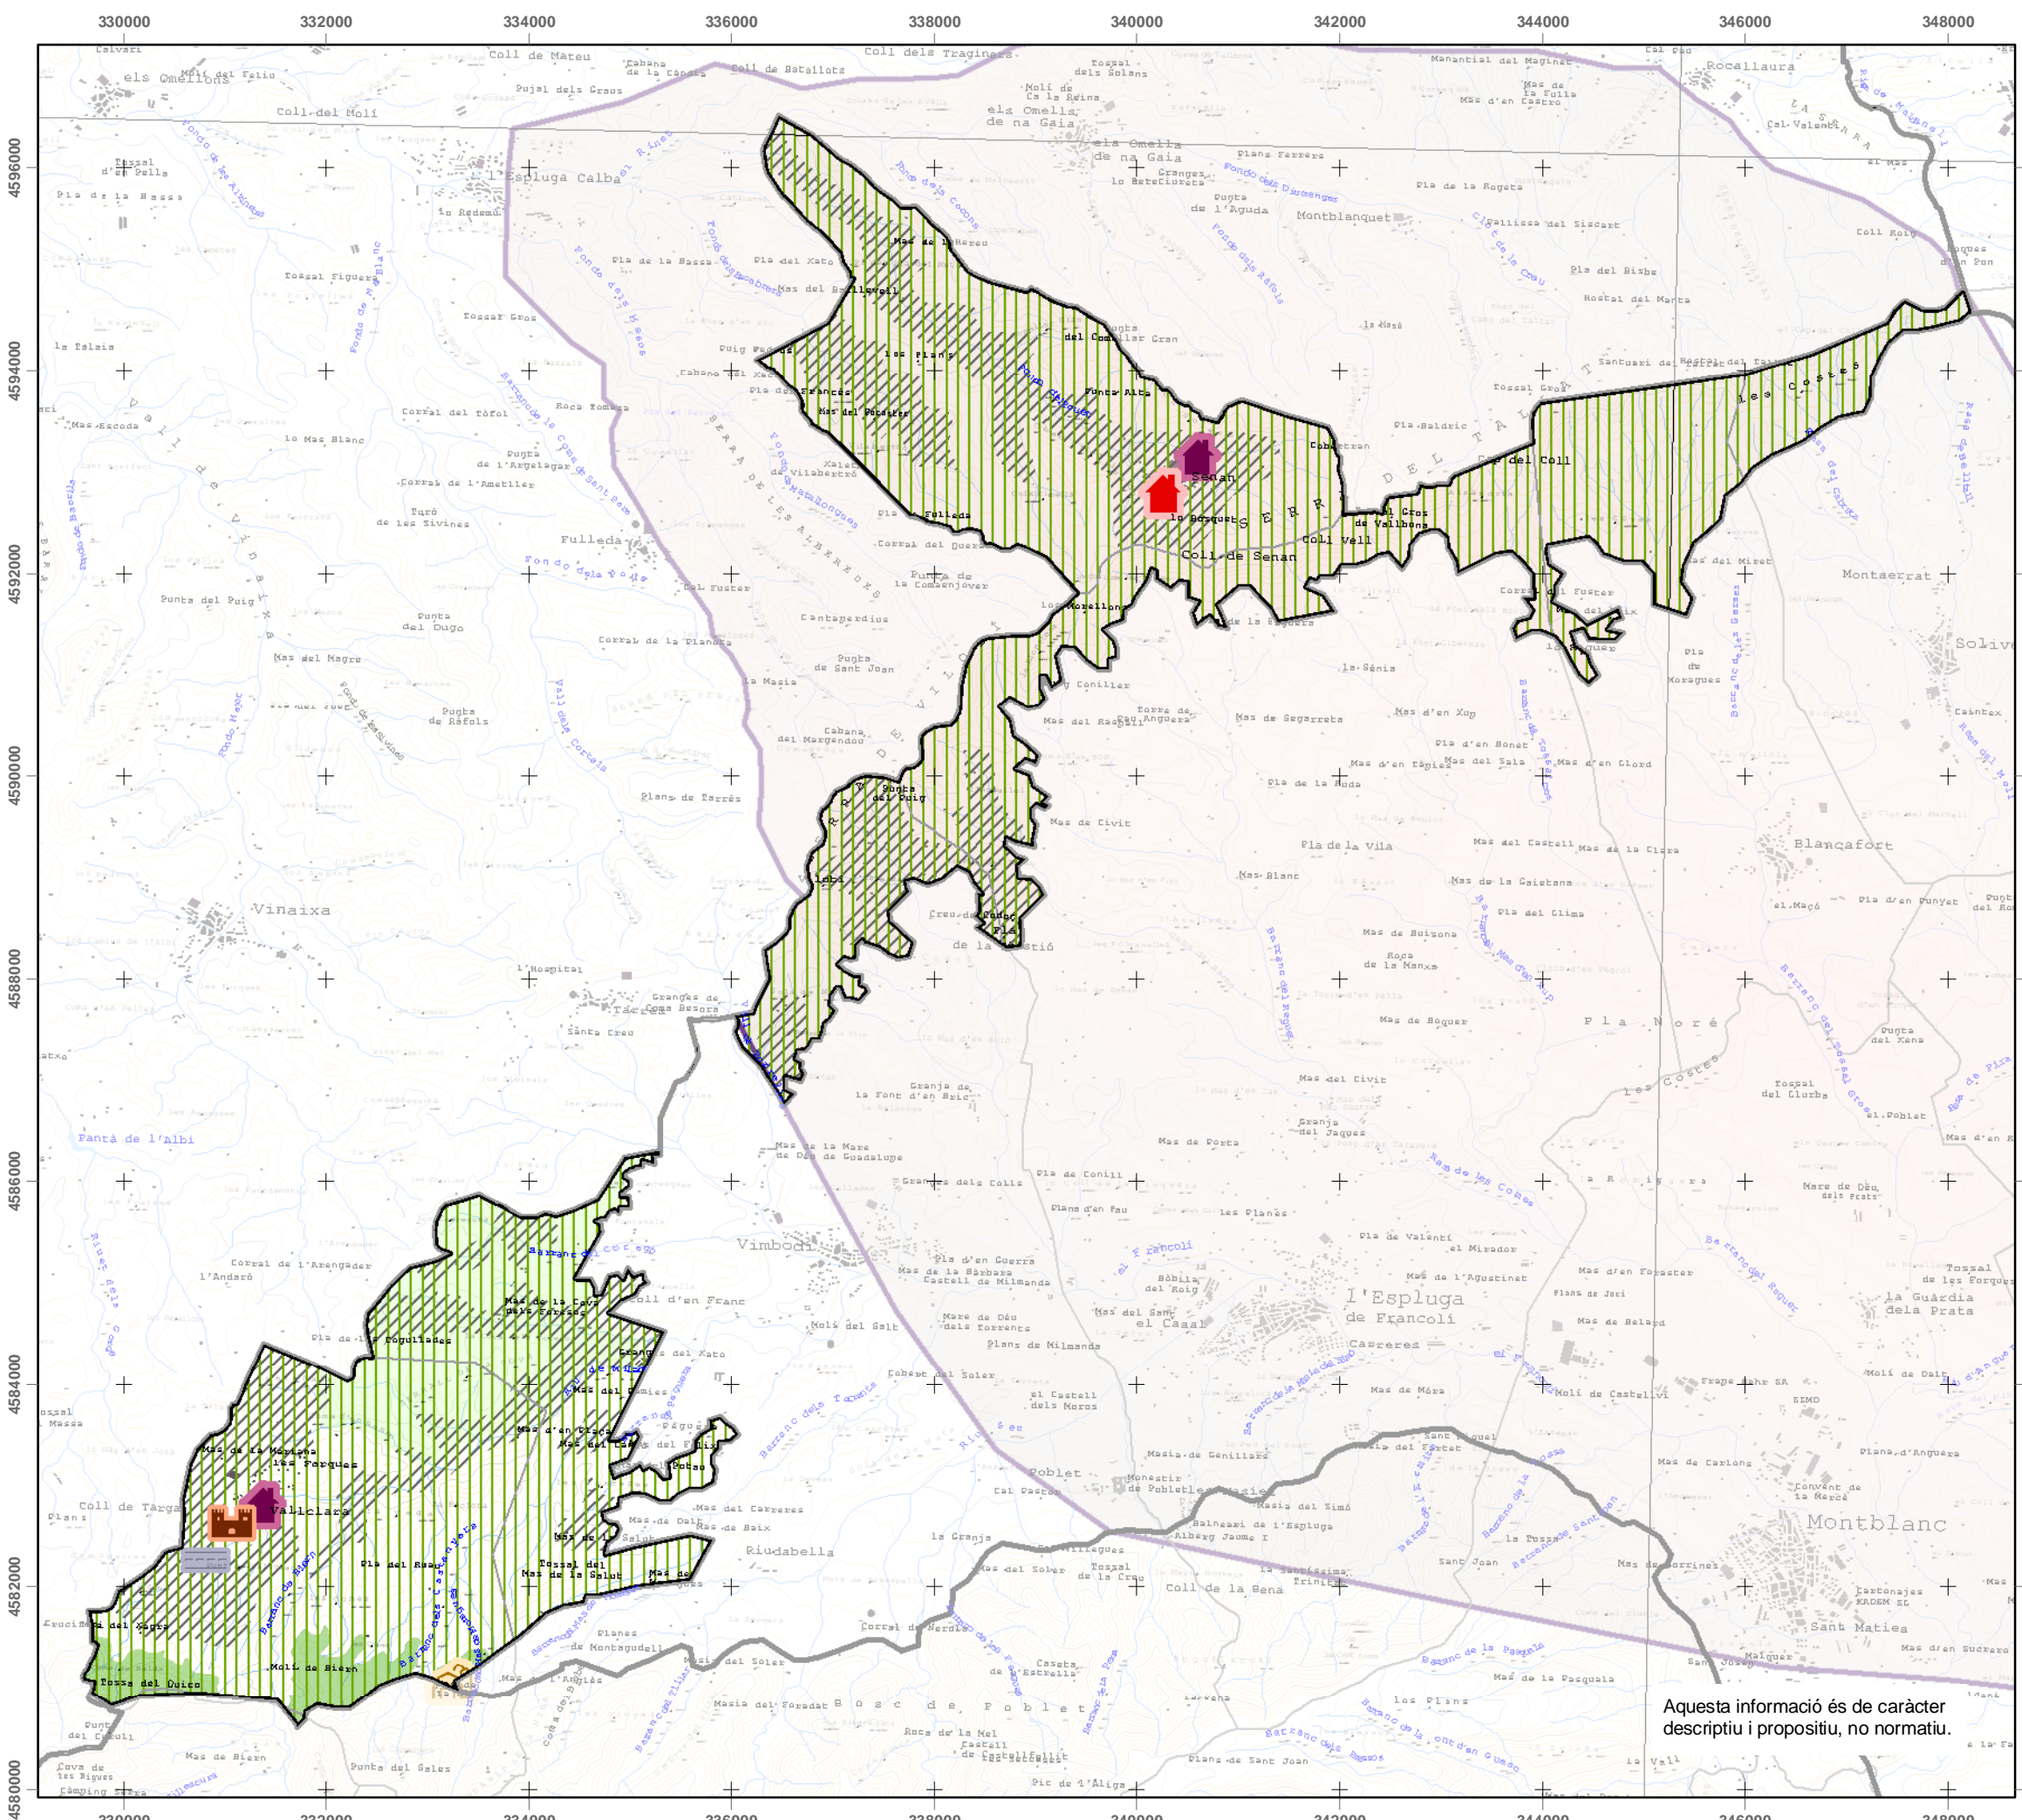

Garrigues Baixes i vall del Corb

- Punts d'observació i gaudi del paisatge
- Itineraris d'observació motoritzats
- Unitat de paisatge
- Limit municipal
- Equipament
- Edificació
- Parc o jardí
- Línia ferroviària convencional
- Línia ferroviària d'altres prestacions
- Autopista
- Via preferent
- Via convencional
- Embassament
- Curs Fluvial

European Datum 1950 UTM Fus 31 N
E/ 1:75.000

CATÀLEG DE PAISATGE DEL CAMP DE TARRAGONA

Mapa 3.3.2: Miradors i recorreguts
Garrigues Baixes i vall del Corb

Maig de 2010

Aquesta informació és de caràcter descriptiu
i propositiu, no normatiu.

Valors ecològics

-  PEIN
-  Xarxa Natura 2000

CATÀLEG DE PAISATGE DEL CAMP DE TARRAGONA

Mapa 3.3.1: Valors en el paisatge:
Garrigues Baixes i vall del Corb

Maig de 2010

Aquesta informació és de caràcter descriptiu i propositiu, no normatiu.

- Límit municipal
- Equipament
- Edificació
- Parc o jardí
- Línia ferroviària convencional
- Línia ferroviària d'altres prestacions
- Autopista
- Via preferent
- Via convencional
- Línia elèctrica d'alta tensió
- Embassament
- Curs fluvial
- Canals de rec i conduccions d'aigua