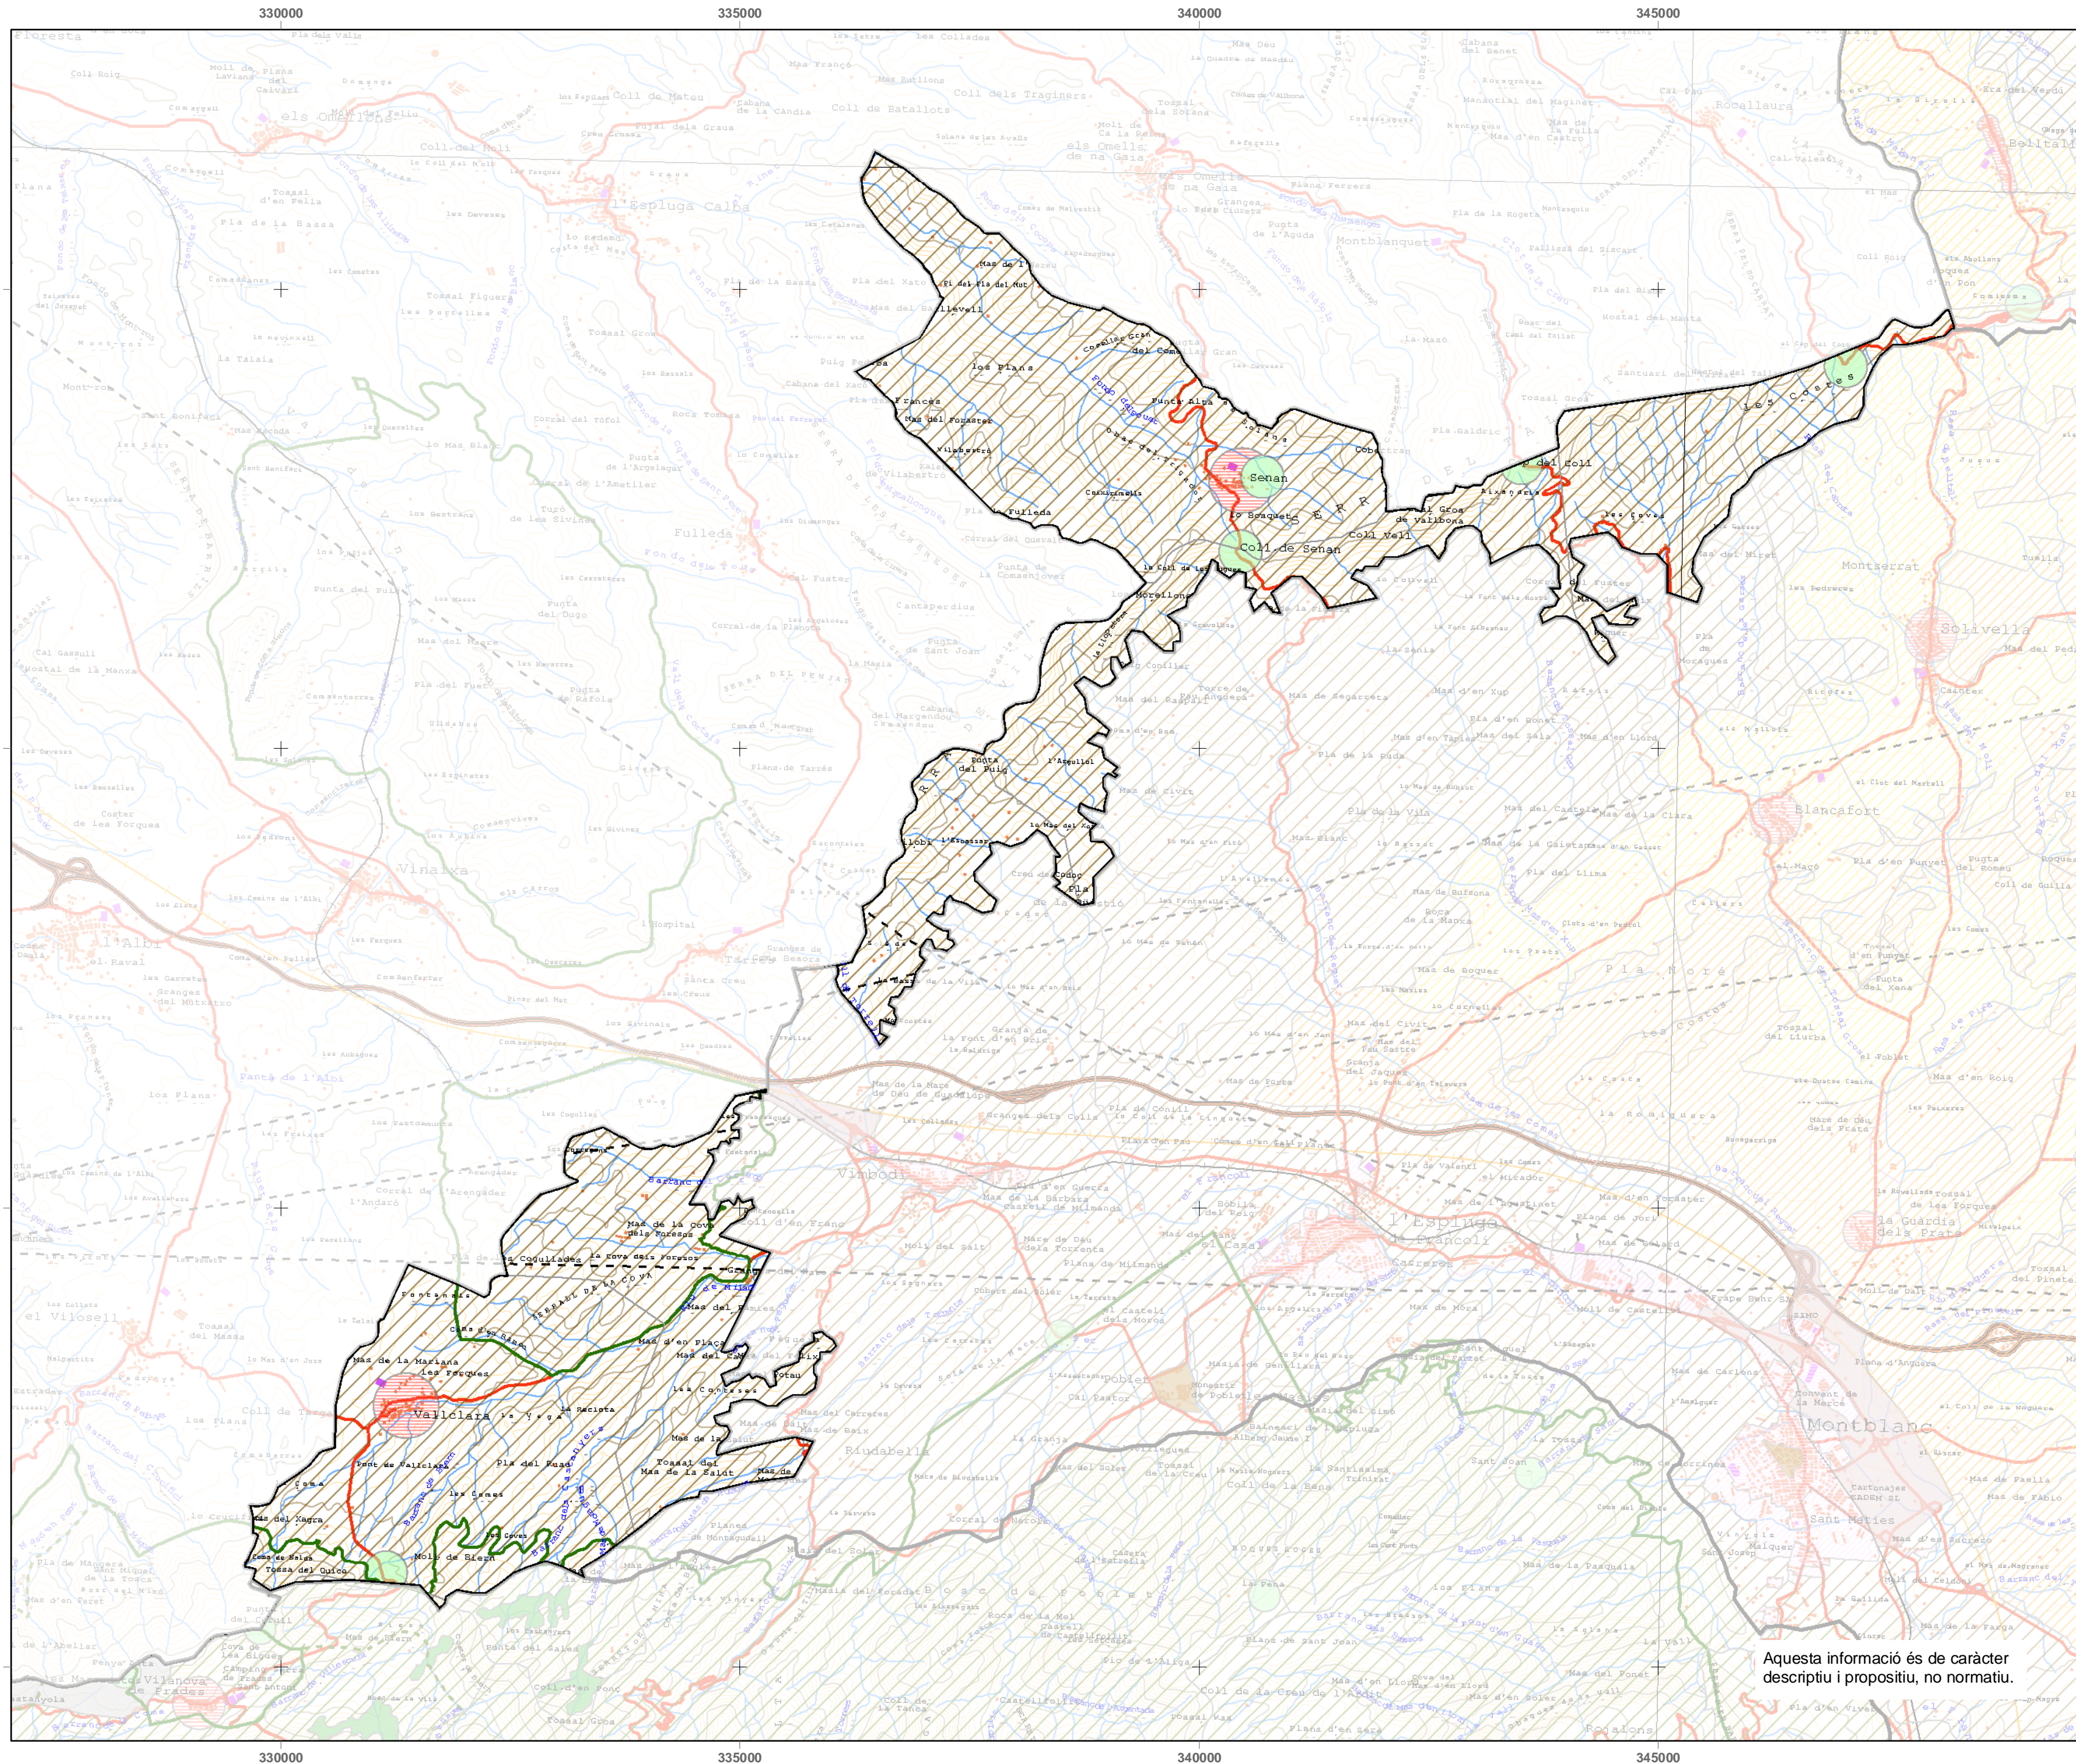

Garrigues Baixes i vall del Corb

- Punts d'observació i gaudi del paisatge
- Itineraris d'observació motoritzats
- Unitat de paisatge
- Limit municipal
- Equipament
- Edificació
- Parc o jardí
- Línia ferroviària convencional
- Línia ferroviària d'altres prestacions
- Autopista
- Via preferent
- Via convencional
- Embassament
- Curs Fluvial

Valors ecològics

-  PEIN
-  Xarxa Natura 2000

CATÀLEG DE PAISATGE DEL CAMP DE TARRAGONA

Mapa 3.3.1: Valors en el paisatge:
Garrigues Baixes i vall del Corb

Maig de 2010

Aquesta informació és de caràcter descriptiu i propositiu, no normatiu.

Garrigues Baixes i vall del Corb

Àmbits de foment de la gestió

- Mosaic agroforestal
- Mirador del paisatge
- Nucli rural

Espais naturals

- Pla d'Espais d'Interès Natural
- Xarxa Natura 2000

Unitat de paisatge

- Límit municipal
- Equipament
- Edificació
- Parc o jardí
- Línia ferroviària convencional
- Línia ferroviària d'altres prestacions
- Autopista
- Via preferent
- Via convencional
- Línia elèctrica d'alta tensió
- Embassament
- Curs fluvial
- Canals de rec i conduccions d'aigua