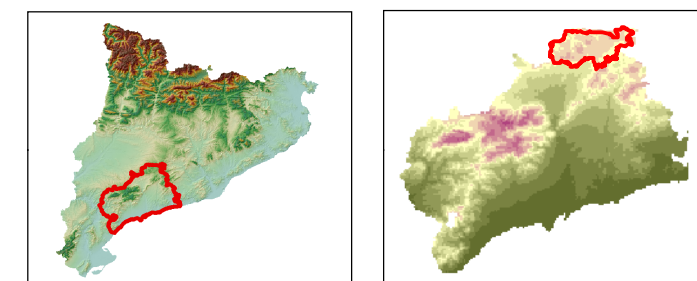

CATÀLEG DE PAISATGE DEL CAMP DE TARRAGONA

Mapa 4.2
Objectius de qualitat paisatgística: Baix Segarra

Maig de 2010