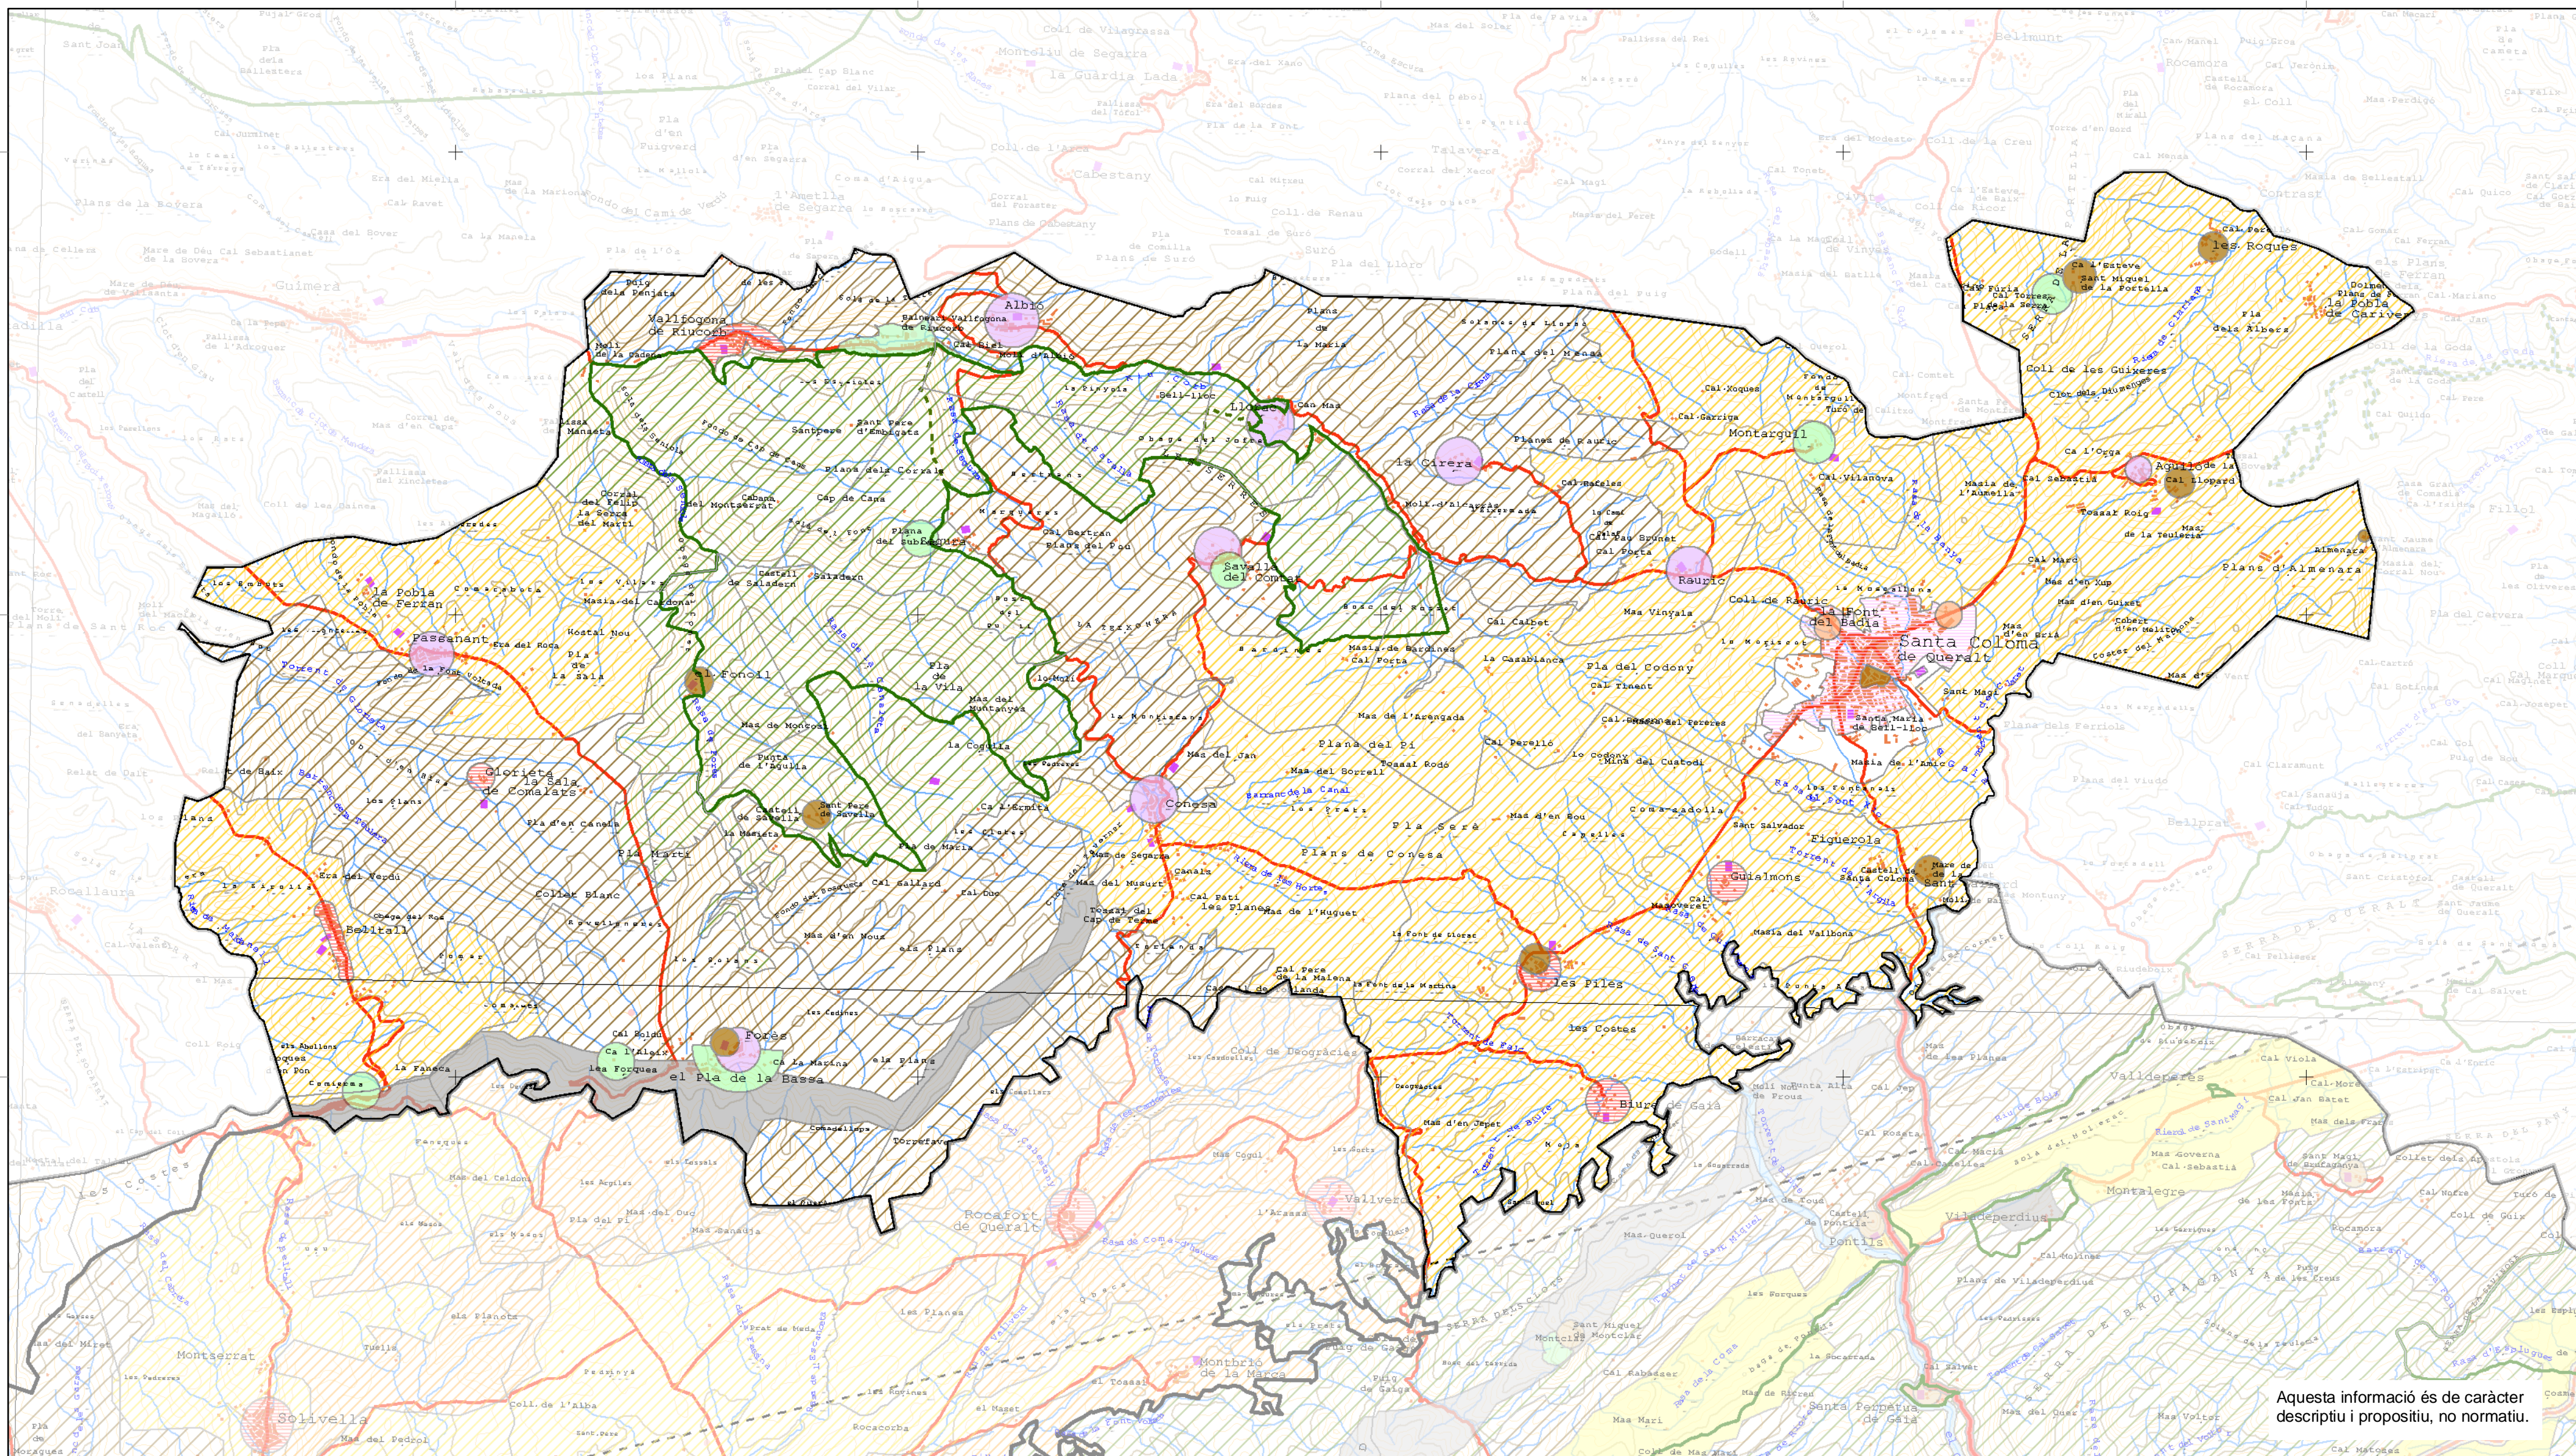

350000

355000

360000

365000

370000

4605000

4600000

4595000

4605000

4600000

4595000

Aquesta informació és de caràcter descriptiu i propositiu, no normatiu.

350000

355000

360000

365000

370000

Baixa Segarra

Àmbits amb valors especials a protegir

- Element patrimonial
- Façana i perímetre visual de nucli rural
- **Àmbit de foment de la gestió**
- Gran espai obert cerealístic
- Masses forestals
- Mosaic agroforestal
- Mirador paisatgístic
- Nucli rural
- Nucli urbà

Àmbits susceptibles d'accions d'ordenació

- Accessos al nucli urbà de Santa Coloma de Queralt
- Edificacions agrícoles a l'entorn de Santa Coloma de Queralt
- Edificacions d'ús turístic de Vallfogona de Riucorb

Espais naturals

- Pla d'Espais d'Interès Natural
- Xarxa Natura 2000

- Limit municipal
- Unitat de paisatge
- Equipament
- Dipòsit, stija o cobert
- Edificació
- Parc o jardí
- Línia ferroviària convencional
- Línia ferroviària d'altres prestacions
- Autopista
- Via preferent
- Via convencional
- Curs fluvial
- Canals de rec i conduccions d'aigua

CATÀLEG DE PAISATGE DEL CAMP DE TARRAGONA

Mapa 4.2
Objectius de qualitat paisatgística: Baix Segarra

Maig de 2010