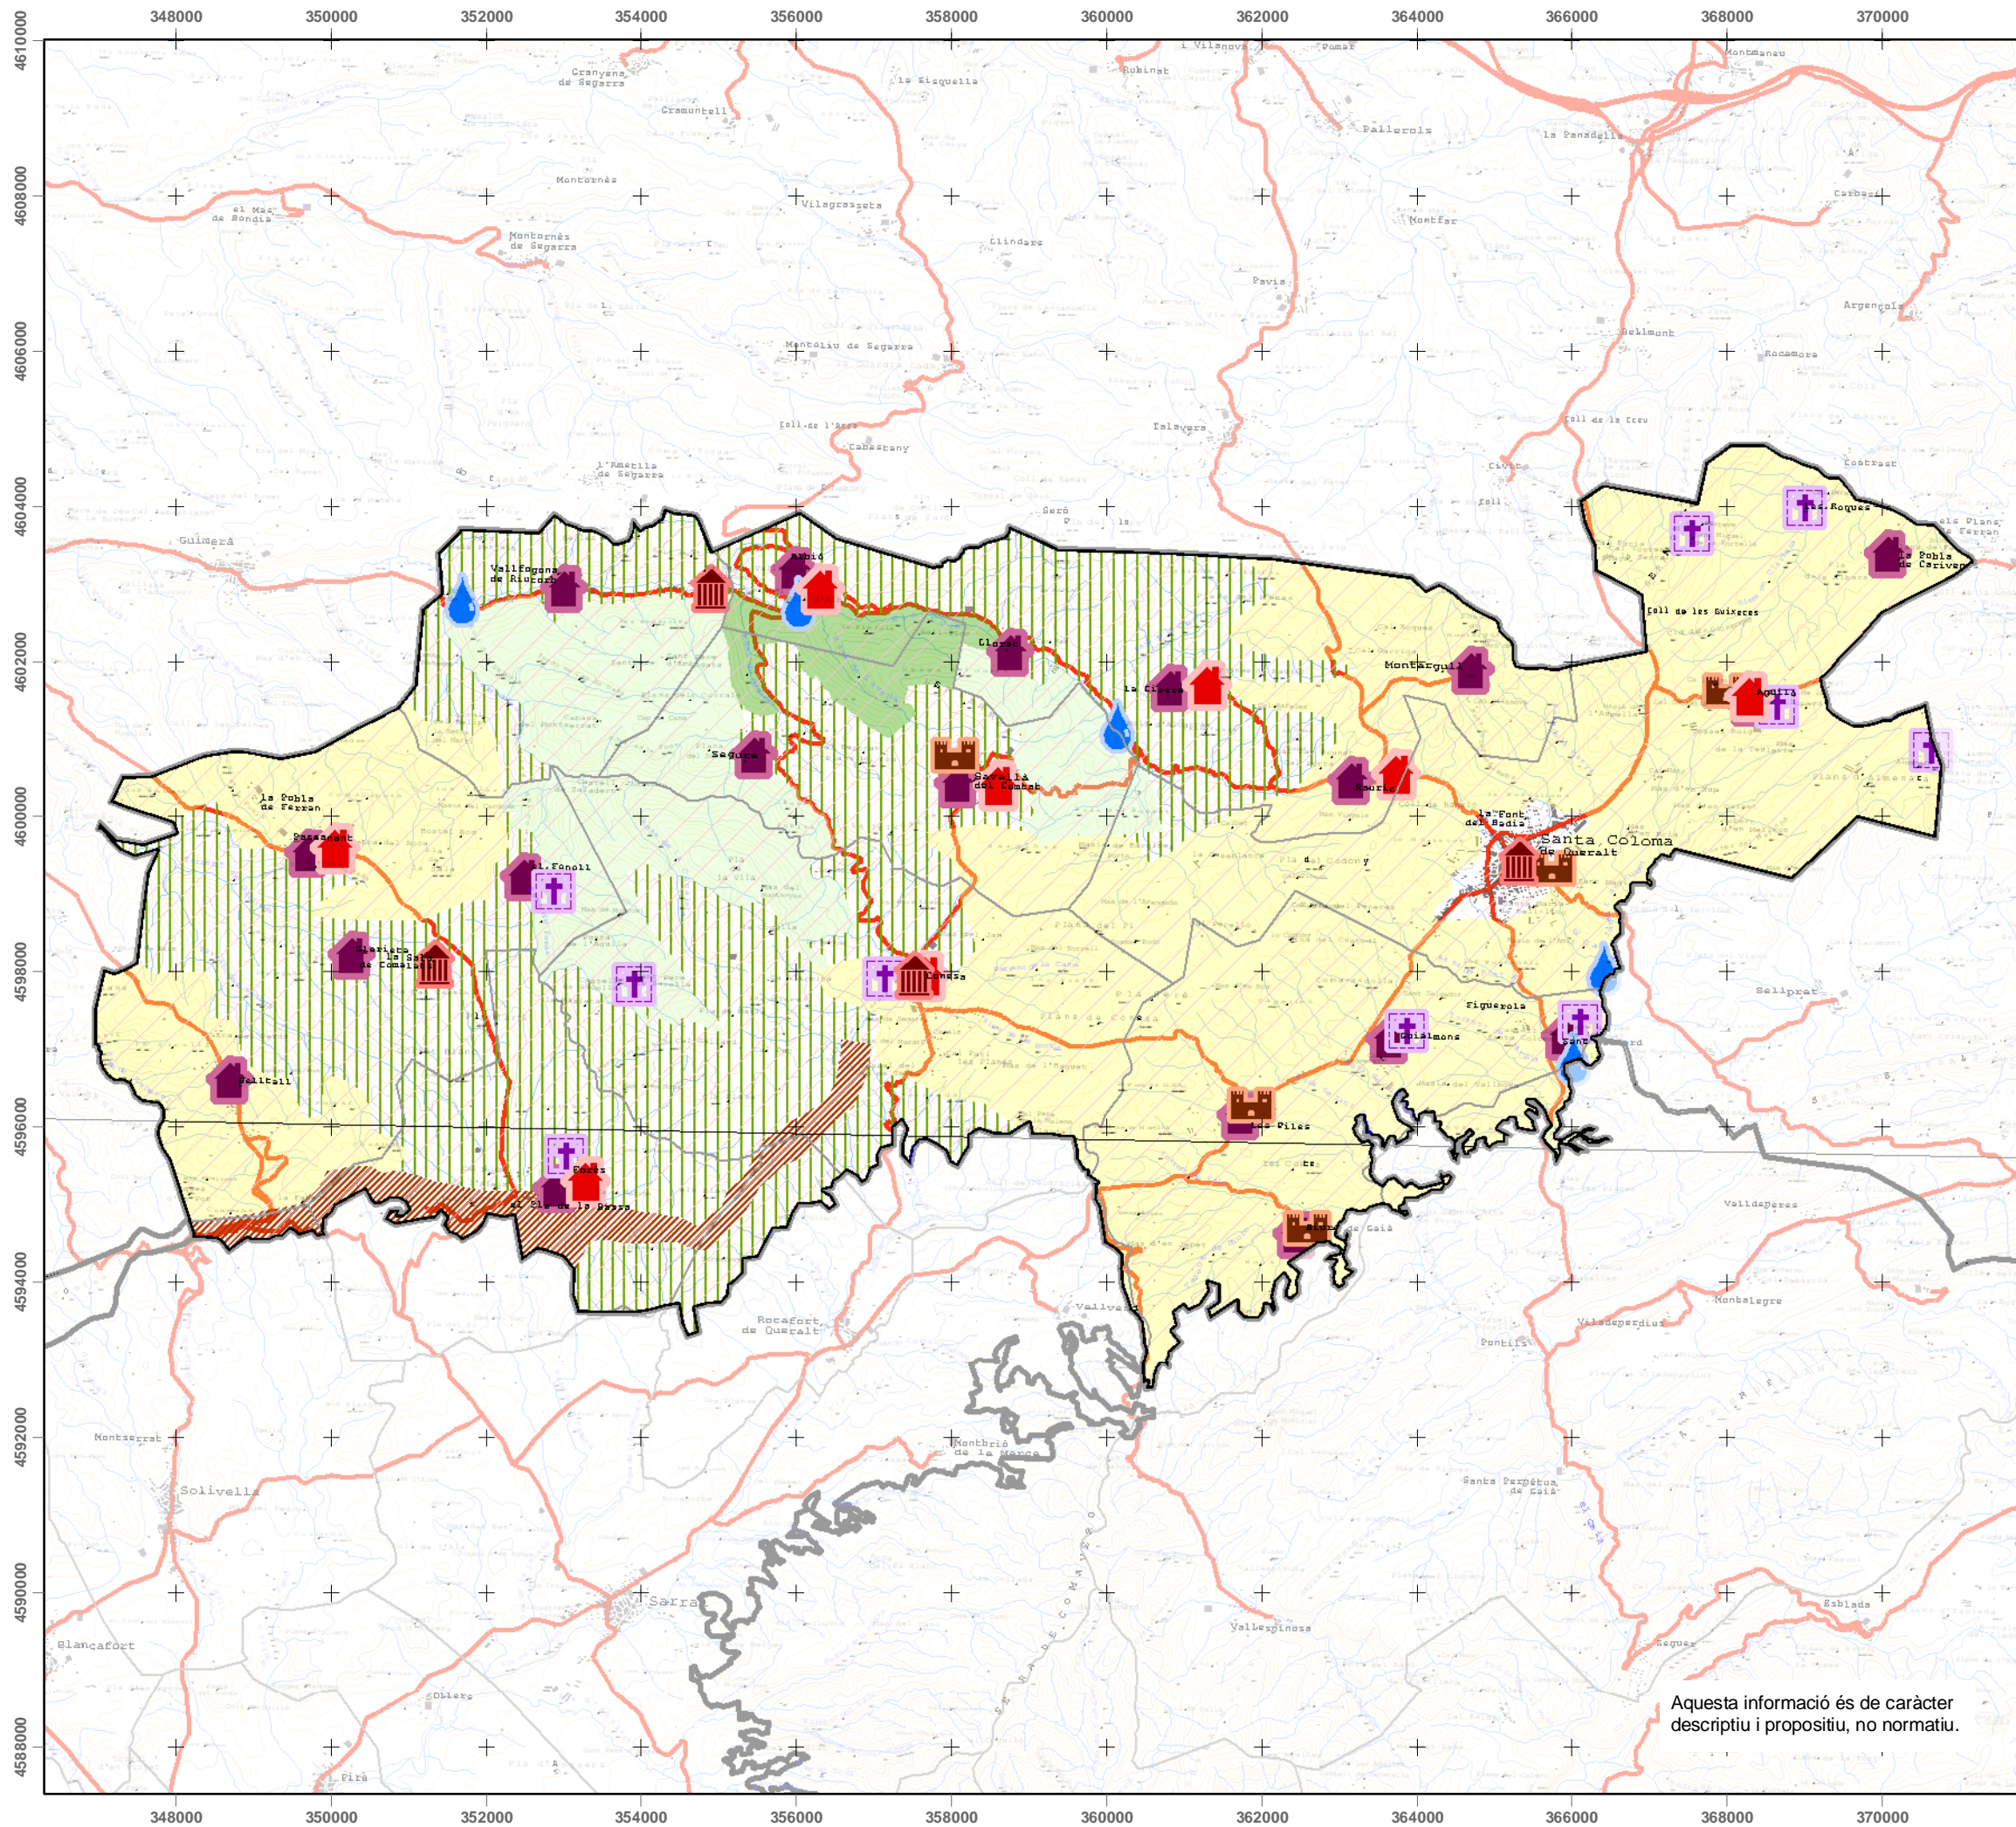

Baixa Segarra

- Punts d'observació i gaudi del paisatge
- Itineraris d'observació no motoritzats
- Itineraris d'observació motoritzats
- Unitat de paisatge
- Limit municipal
- Equipament
- Edificació
- Parc o jardí
- Línia ferroviària convencional
- Línia ferroviària d'altres prestacions
- Autopista
- Via preferent
- Via convencional
- Embassament
- Curs Fluvial

CATÀLEG DE PAISATGE DEL CAMP DE TARRAGONA
 Mapa 3.2.2: Miradors i recorreguts
 Baixa Segarra

Generalitat de Catalunya
**Departament de Política Territorial
 i Obres Públiques**

Observatori del Paisatge

Maig de 2010

Universitat de Girona
 Laboratori del Paisatge

UNIVERSITAT
 ROVIRA I VIRGILI
 Unitat de Geografia

Aquesta informació és de caràcter descriptiu i propositiu, no normatiu.

Baixa Segarra

Valors estètics

- Nucli Urbà
- Conjunt monumental històric-artístic
- Espais agrícoles: cereal, cereal i vinya, vinya,...
- Mosaic agroforestal
- Formació geomorfològica, gradient topogràfic

CATÀLEG DE PAISATGE DEL CAMP DE TARRAGONA

Mapa 4.2
Objectius de qualitat paisatgística: Baix Segarra

Maig de 2010