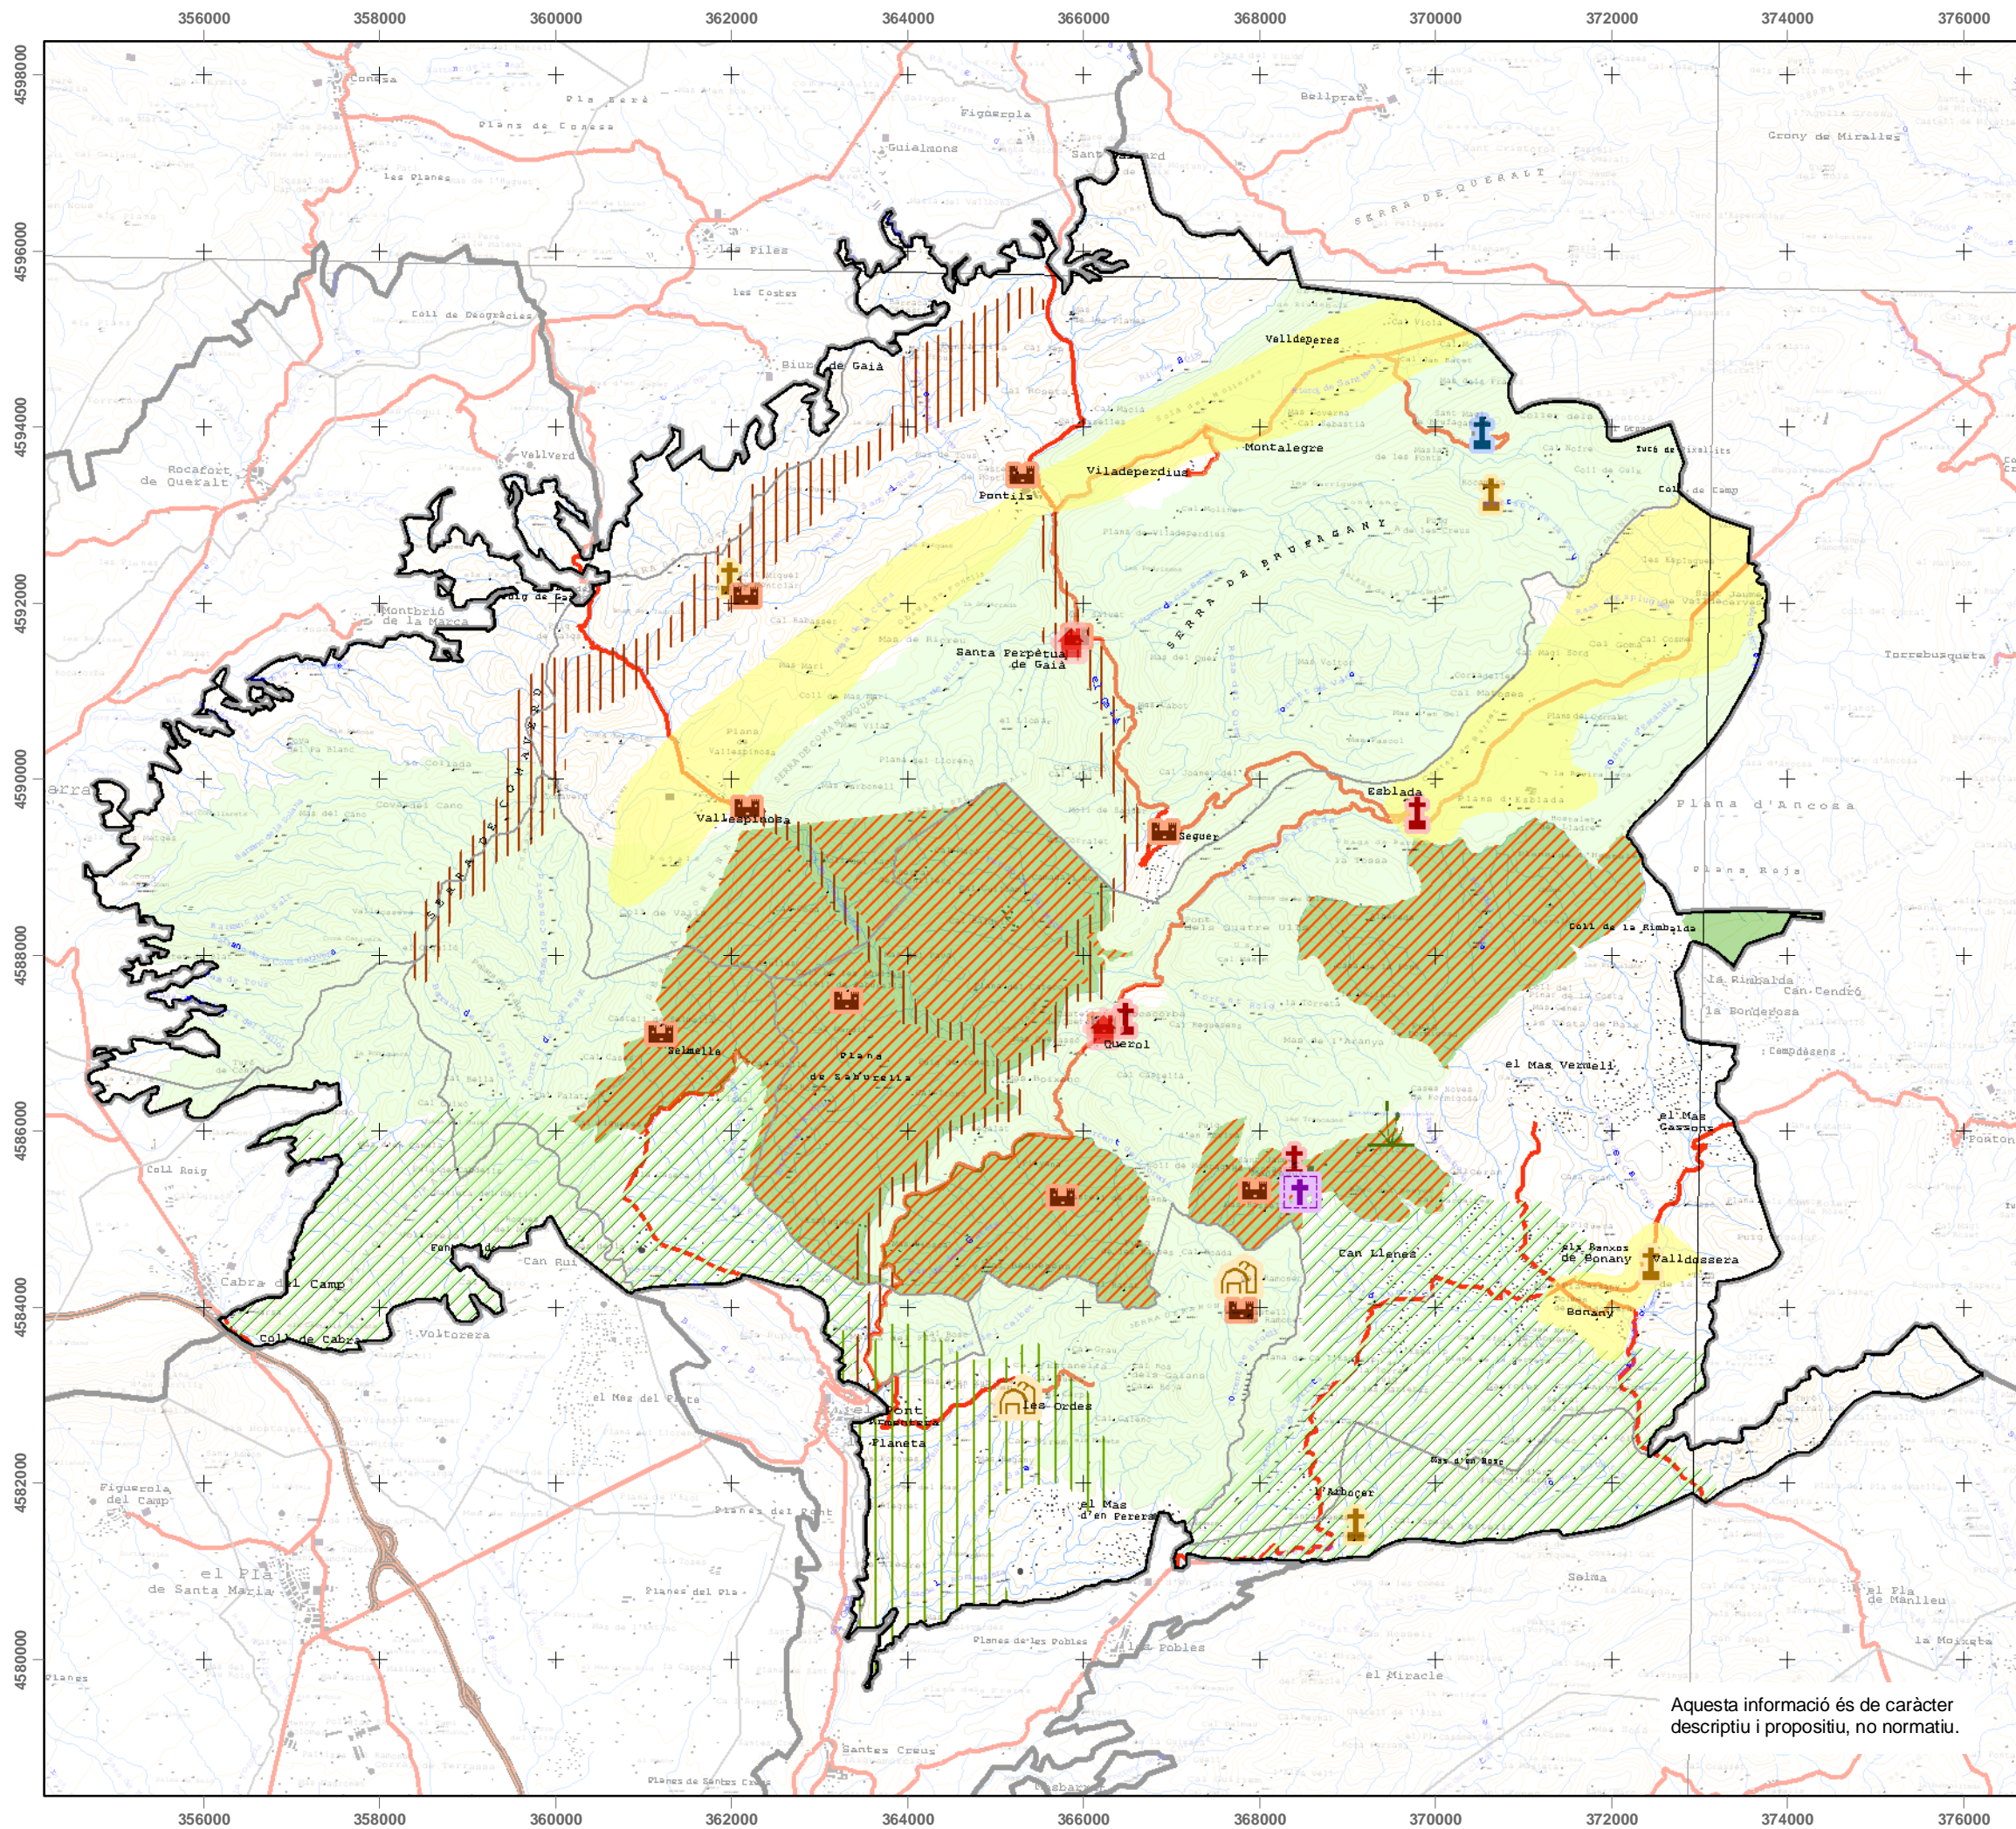

Alt Gaià

-  Punts d'observació i gaudi del paisatge
-  Itineraris d'observació no motoritzats
-  Itineraris d'observació motoritzats
-  Unitat de paisatge
-  Límit municipal
-  Equipament
-  Edificació
-  Parc o jardí
-  Línia ferroviària convencional
-  Línia ferroviària d'altres prestacions
-  Autopista
-  Via preferent
-  Via convencional
-  Embassament
-  Curs Fluvial

CATÀLEG DE PAISATGE DEL CAMP DE TARRAGONA

Mapa 3.1.2: Miradors i recorreguts
Alt Gaià

Maig de 2010

Aquesta informació és de caràcter descriptiu i propositiu, no normatiu.

Alt Gaià

Valors estètics

-  Nucli urbà
-  Harmonia visual de conjunt
-  Formació geomorfològica, gradient topogràfic
-  Espai agrícola: vinya, olivera, avellaner, ...
-  Mosaic agroforestal

- Entorn d'element patrimonial
- Corredor agrícola de Vallespinosa - Viladepedriu i Plans d'Esblada
- Façana i perímetre visual del nucli de Santa Perpètua de Gaià
- Paisatge de cingles i codines
- Ribera del riu Gaià i torrent de Biure

Àmbits de foment de la gestió

- Mosaic agroforestal
- Masses forestals
- Mirador paisatgístic
- Carretera d'interès paisatgístic
- Urbanització aïllada
- Sòl urbanitzable

Àmbits susceptibles d'accions d'ordenació