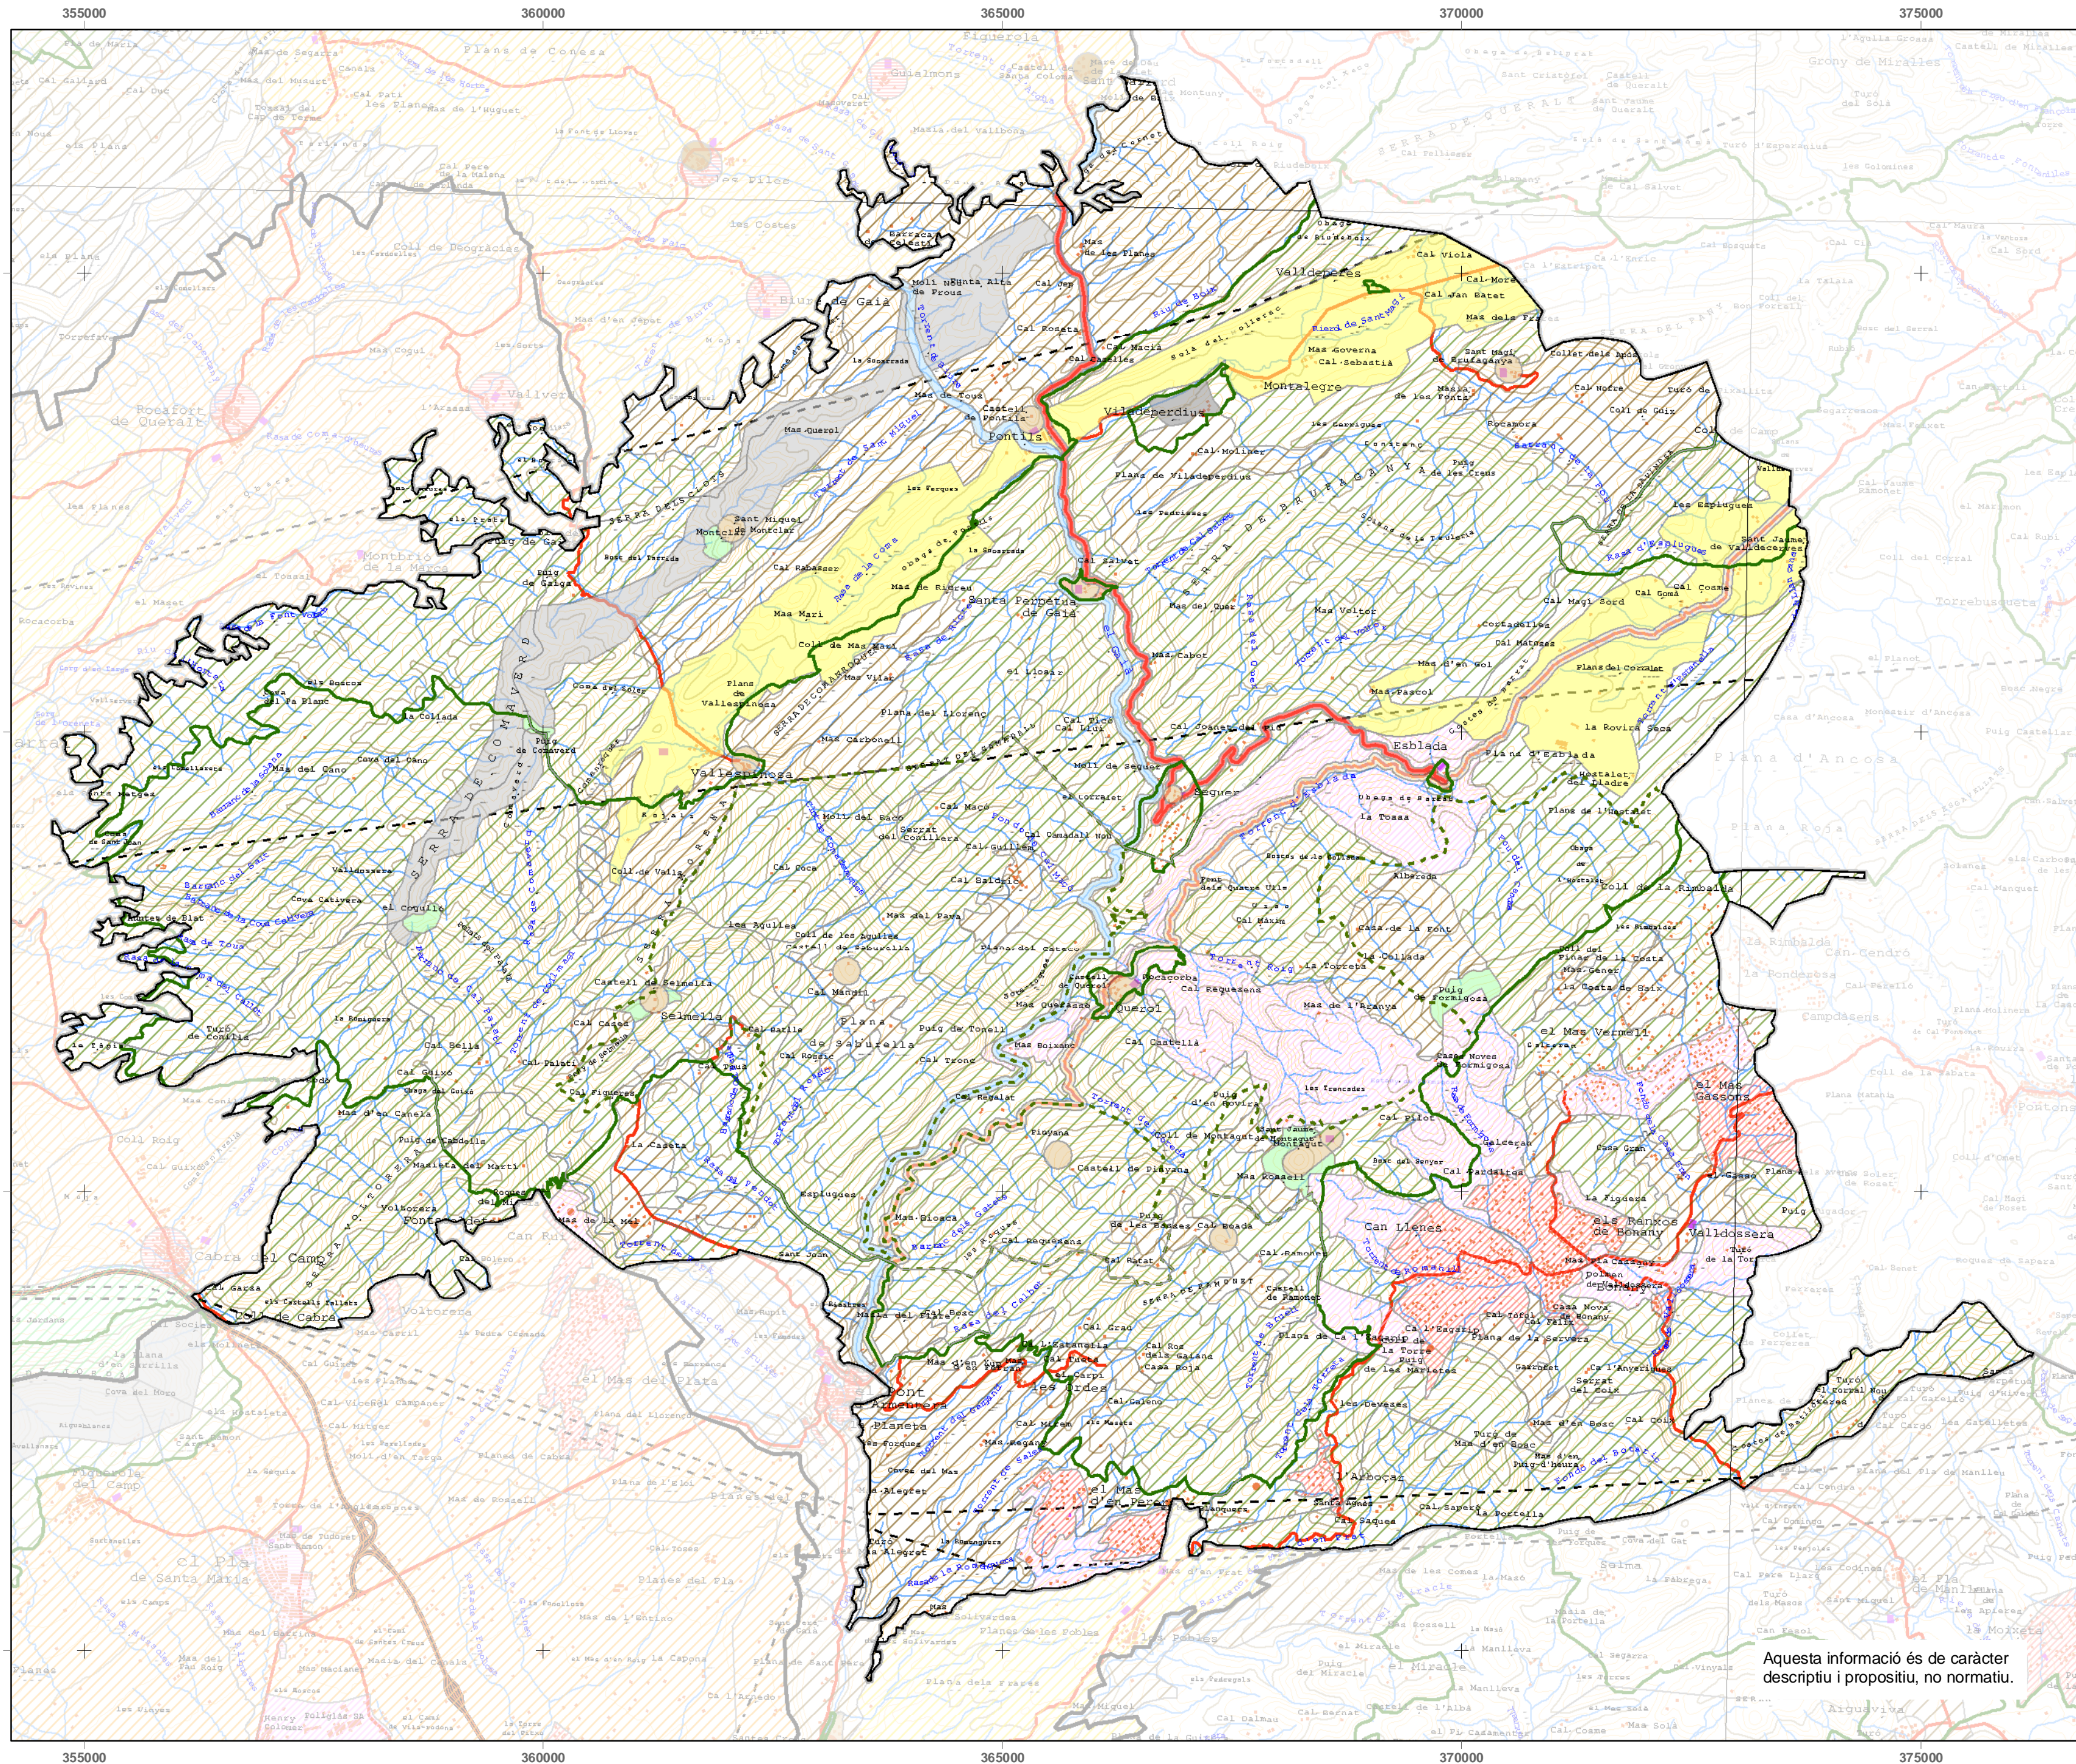

Alt Gaià

Àmbits amb valors especials a protegir

- Entorn d'element patrimonial
- Corredor agrícola de Vallespinosa - Viladepedriu i Plans d'Esblada
- Façana i perímetre visual del nucli de Santa Perpètua de Gaià
- Paisatge de cingles i codines
- Ribera del riu Gaià i torrent de Biure

Àmbits de foment de la gestió

- Mosaic agroforestal
- Masses forestals
- Mirador paisatgístic
- Carretera d'interès paisatgístic
- Urbanització aïllada
- Sòl urbanitzable

Àmbits susceptibles d'accions d'ordenació

- Remodelació de la carretera C-37
- Activitat extractiva

Espais naturals

- Pla d'Espais d'Interès Natural
- Xarxa Natura 2000

- Unitat de paisatge
- Limit municipal
- Equipament
- Edificació
- Parc o jardí
- Línia ferroviària convencional
- Línia ferroviària d'altres prestacions
- Autopista
- Via preferent
- Via convencional
- Línia elèctrica d'alta tensió
- Embassament
- Curs fluvial
- Canals de rec i conduccions d'aigua

CATÀLEG DE PAISATGE DEL CAMP DE TARRAGONA
Mapa 4.1
Objectius de qualitat paisatgística: Alt Gaià

Maig de 2010

Aquesta informació és de caràcter descriptiu i propositiu, no normatiu.