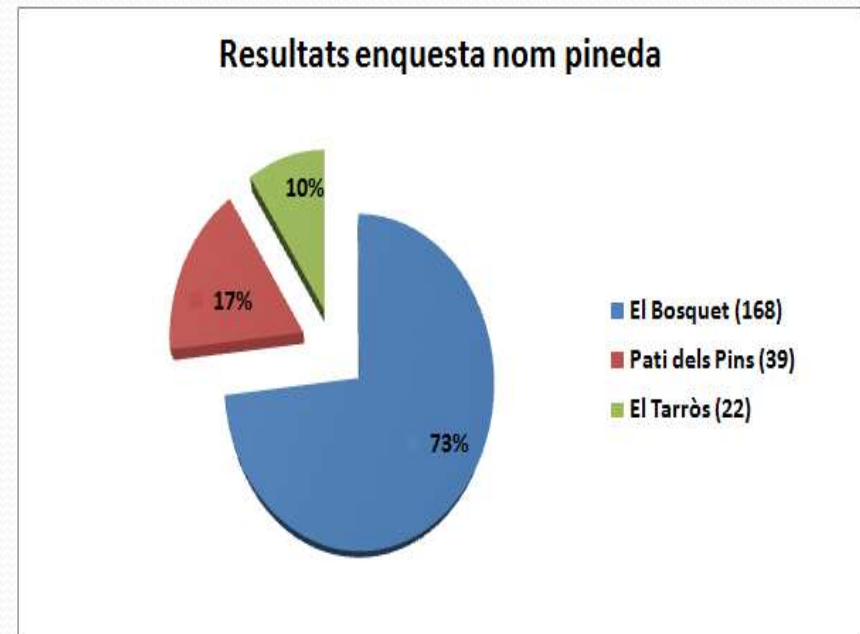

17. Gestió mixta (associacions, escoles, Paeria, veïns) del parc de l'antic camí de Castellnou (col.legi Les Savines).

Tasques de manteniment del Parc. Nova zona de descans.
Procés participatiu per escollir el nom: El bosquet.