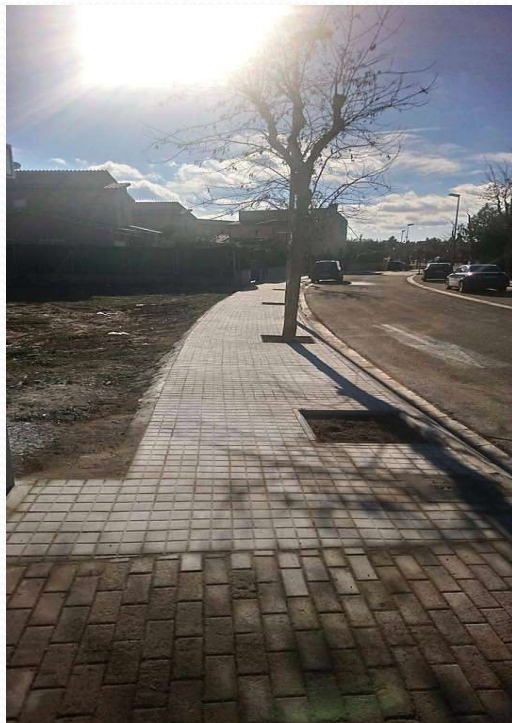

19. Reparació i manteniment dels paviments dels espais públics.

Voreres avinguda Francesc Macià