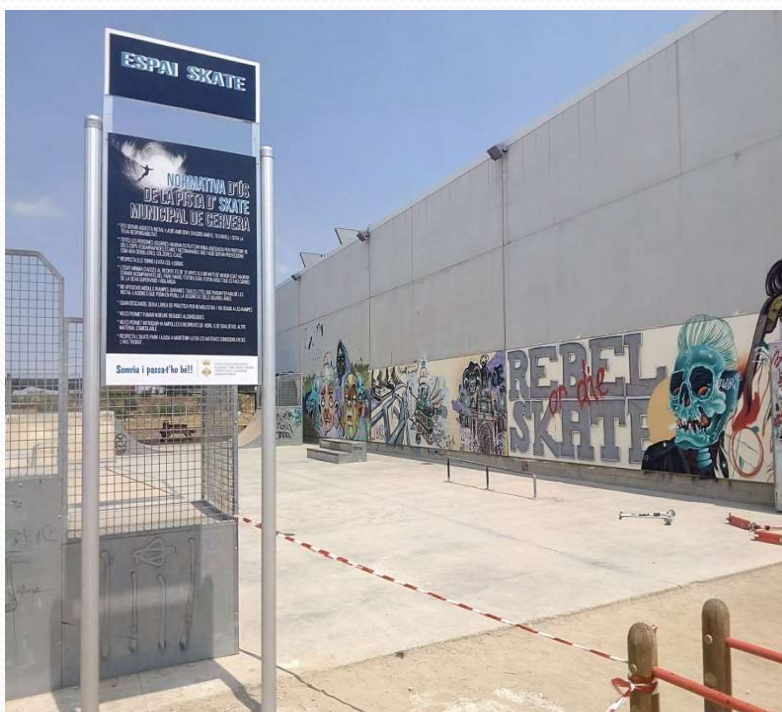

Millora de l'espai Skate Parc i tota la zona esportiva.