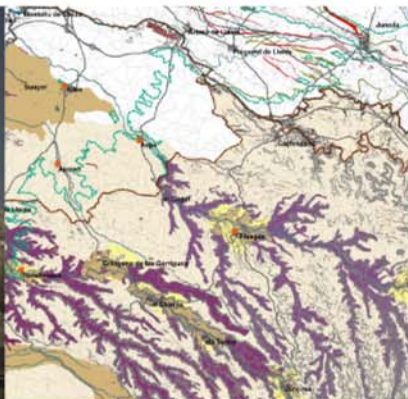

PTOP

Observatori del Paisatge

Terres de Lleida

Catàleg de
paisatge

Volum IIa