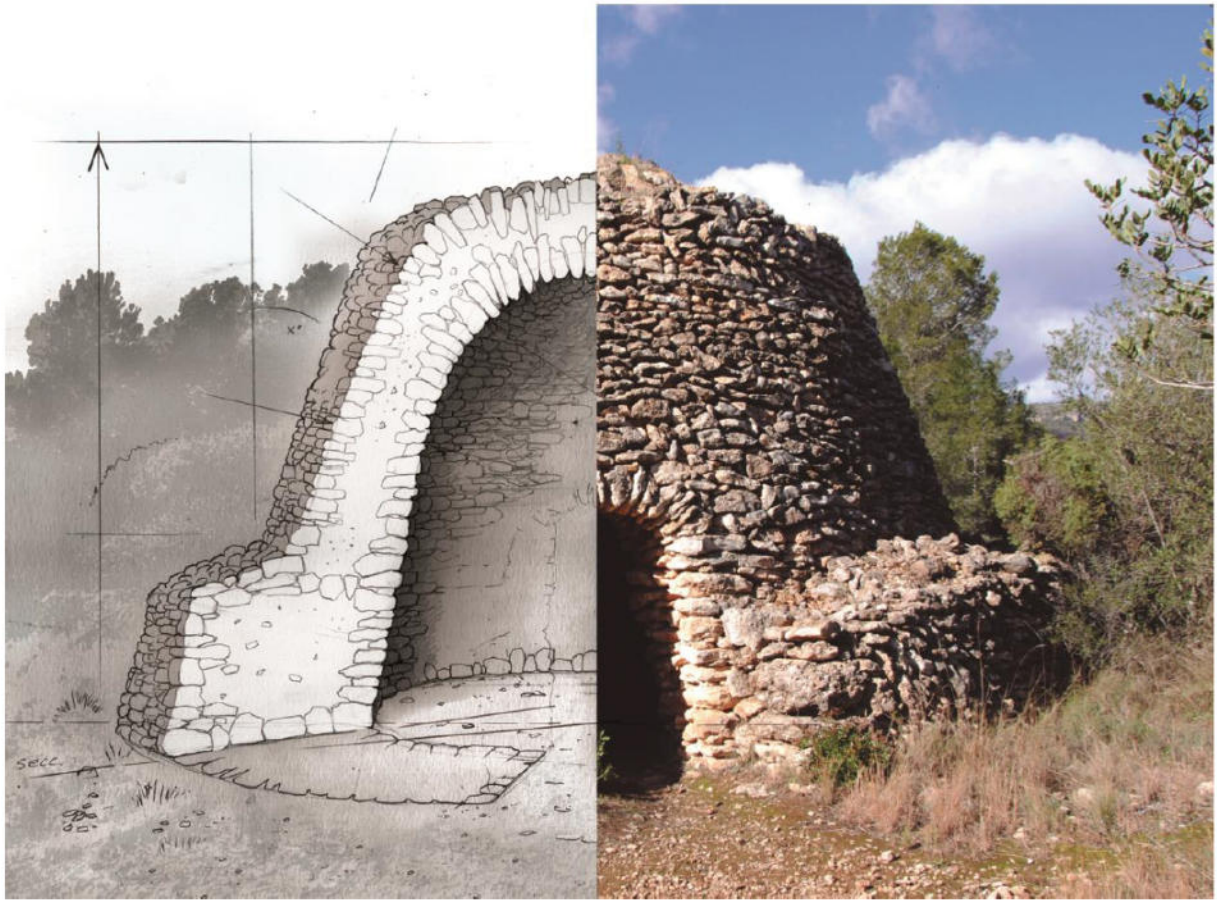

## LA PEDRA SECA A CATALUNYA

**Exposició 28.06.2024 – 01.07.2024**

**Ermita de sant Miquel**

**La Pobla de Cérvoles**

**Horari: 18.00 h a 21.00 h**

Organitza

 **Generalitat de Catalunya**  
**Departament de Cultura**