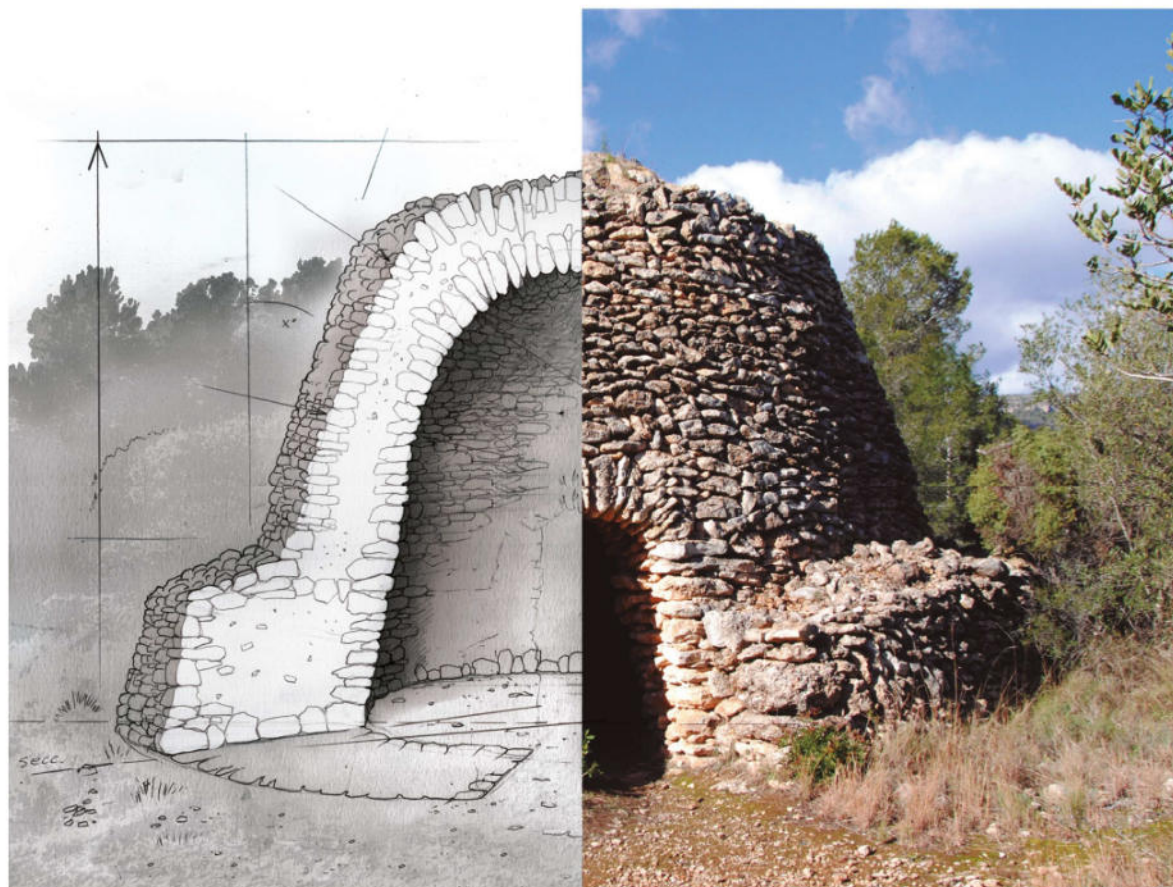

TOTA PEDRA FA PARET

LA PEDRA SECA A CATALUNYA

Exposició: del 28 de juny al 30 de juliol de 2024

Centre Cultural Cal Puigjaner

Carrer Creu Real, 18. Olesa de Montserrat

Horari: Dimecres, dijous i divendres, de 10 a 13 i de 18 a 21 h.