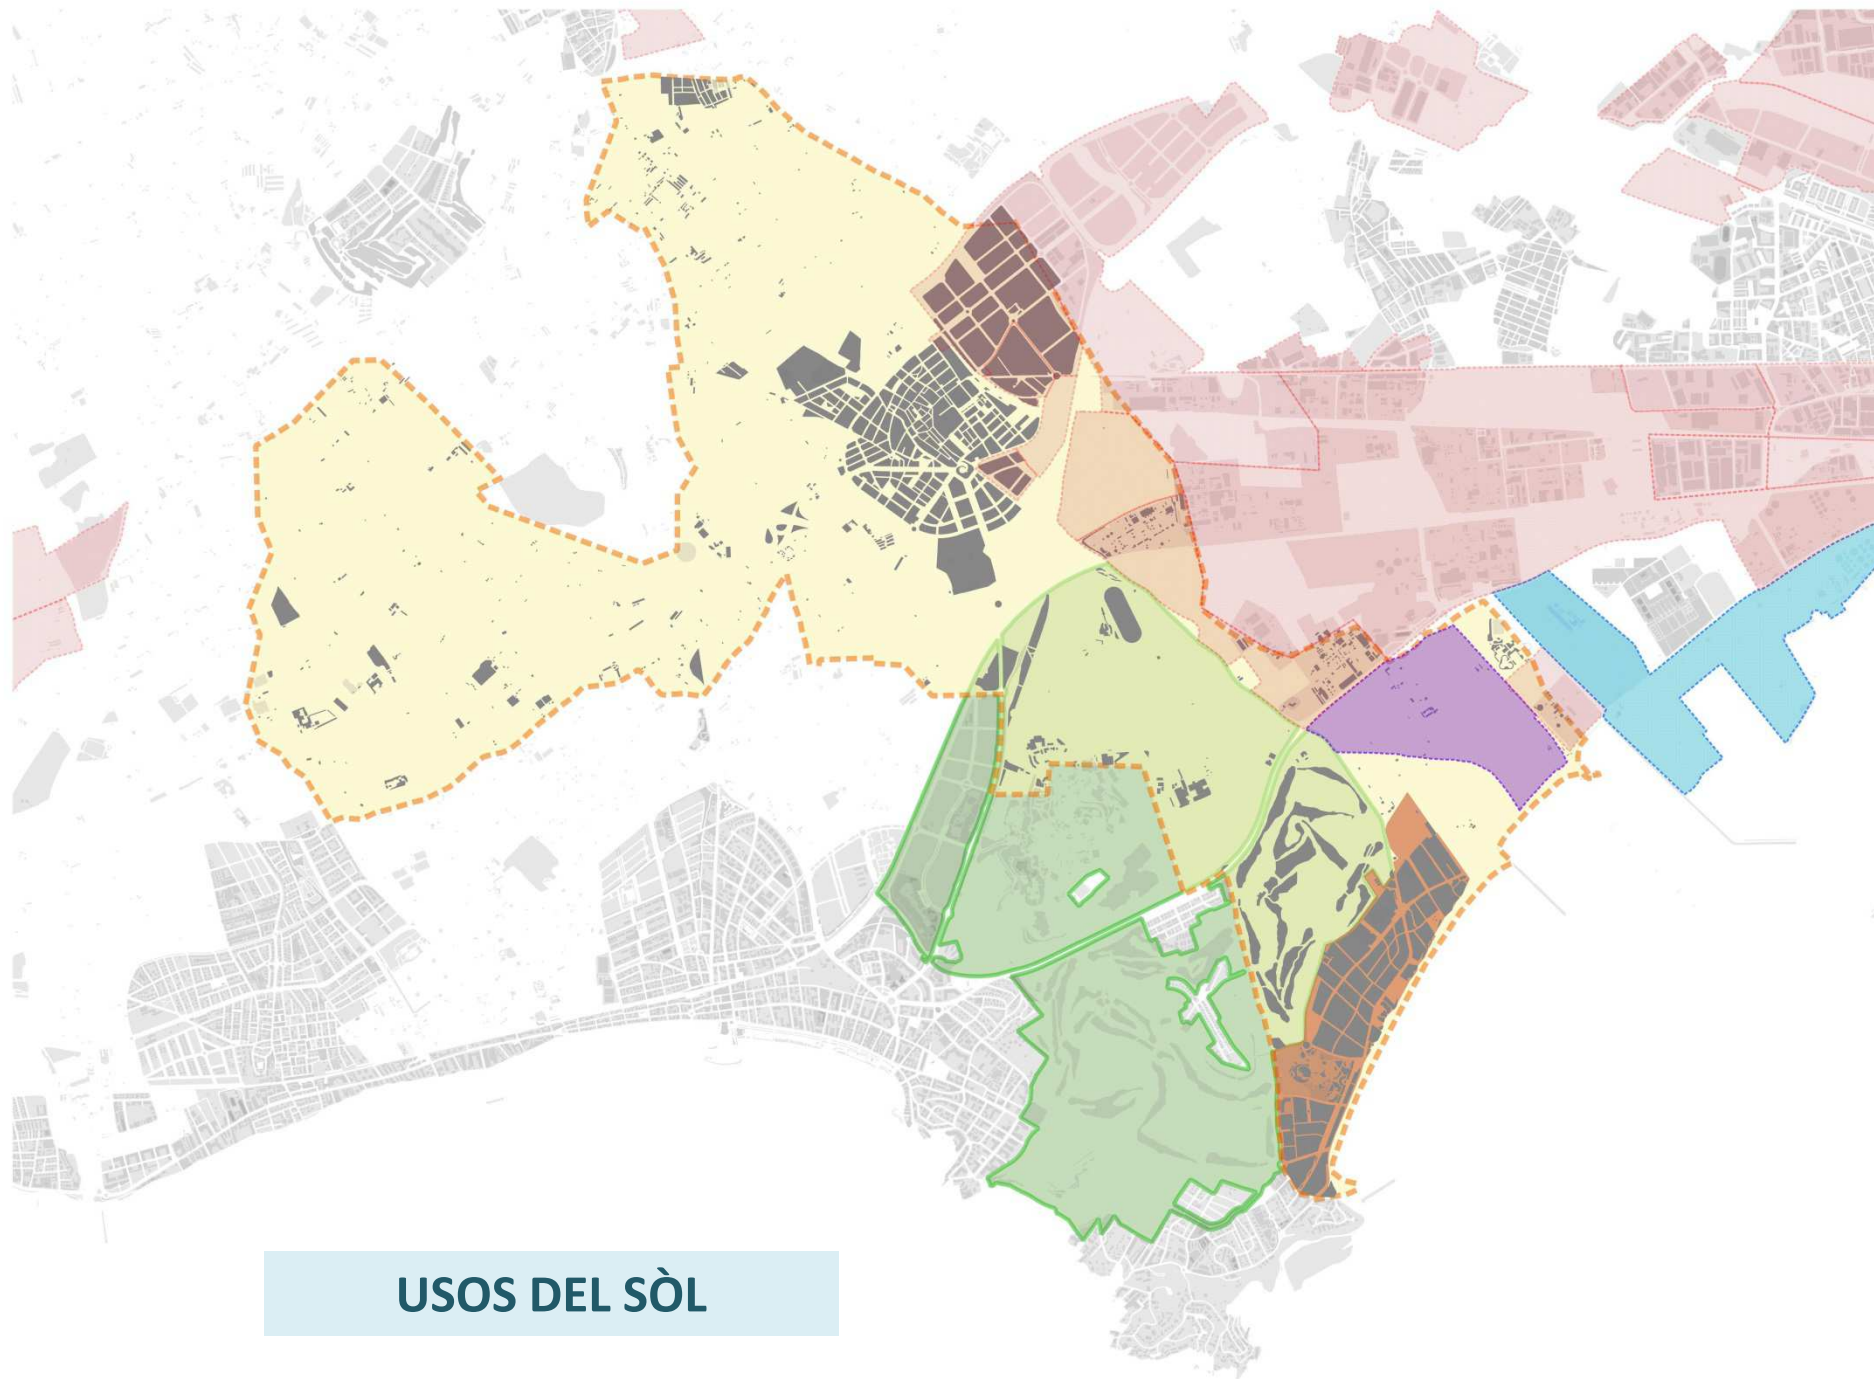

# Vila-seca

## EL TERME MUNICIPAL

21,42 km<sup>2</sup>

**CRT: 825,70 ha**  
43% Vila-seca  
57% Salou

**NUCLIS DE POBLACIÓ**

**SÒL NO URBANITZABLE**

**USOS DEL SÒL**

**INFRASTRUCTURES DE COMUNICACIÓ**

1