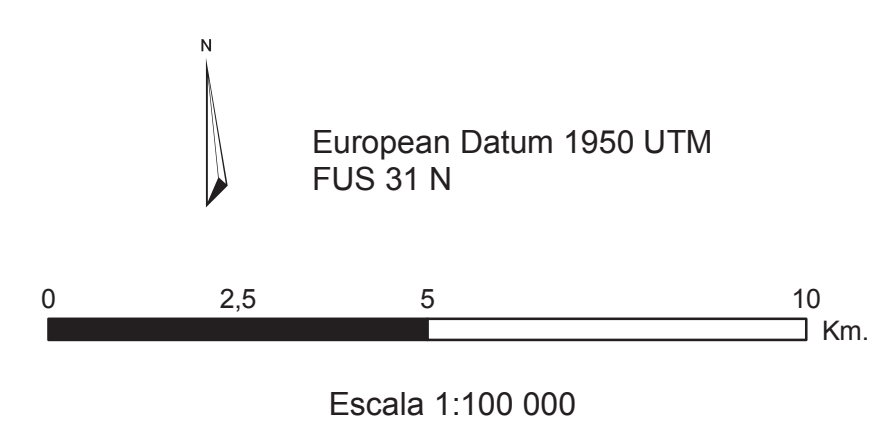

- Unitats de Paisatge**
- 1 Costers de l'Ebre
  - 2 Altiplà de la Terra Alta
  - 3 Serra del Tormo
  - 4 Riberes de l'Algars
  - 5 Serres de Pàndols-Cavalls
  - 6 Cubeta de Móra
  - 7 Baix Priorat
  - 8 Serra de Lièberia
  - 9 Barrufemes
  - 10 Burgans
  - 11 Muntanyes de Tivissa-Vandellòs
  - 12 Serres de Cardó-Boix
  - 13 Los Ports
  - 14 Plana del Baix Ebre-Montsià
  - 15 Paisatge fluvial de l'Ebre
  - 16 Vessants de Tivenys-Coll de l'Alba
  - 17 Litoral del Baix Ebre
  - 18 Serres de Montsià-Godall
  - 19 Delta de l'Ebre

**CATÀLEG DE PAISATGE DE LES TERRES DE L'EBRE**

**3.2 Visibilitat.**  
**Grau d'exposició visual ponderat**

Aprovació definitiva  
Juliol de 2010

Elaboració pròpia a partir de la Base Topogràfica Nacional 1:50000 i el MDE 30x30. Institut Cartogràfic de Catalunya.