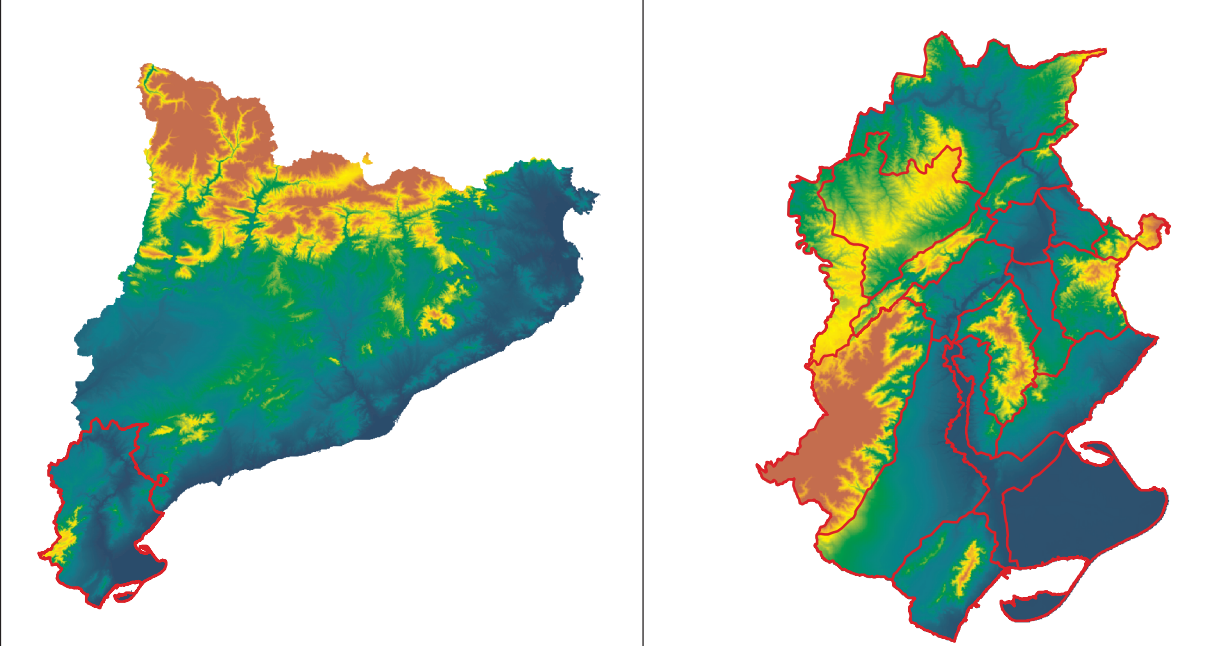

- Unitats de Paisatge**
- 1 Costers de l'Ebre
  - 2 Altiplà de la Terra Alta
  - 3 Serra del Tormo
  - 4 Riberes de l'Algars
  - 5 Serres de Pàndols-Cavalls
  - 6 Cubeta de Móra
  - 7 Baix Priorat
  - 8 Serra de Lièberia
  - 9 Barrufemes
  - 10 Burgans
  - 11 Muntanyes de Tivissa-Vandellòs
  - 12 Serres de Cardó-Boix
  - 13 Los Ports
  - 14 Plana del Baix Ebre-Montsià
  - 15 Paisatge fluvial de l'Ebre
  - 16 Vessants de Tivenys-Coll de l'Alba
  - 17 Litoral del Baix Ebre
  - 18 Serres de Montsià-Godall
  - 19 Delta de l'Ebre

**CATÀLEG DE PAISATGE DE LES TERRES DE L'EBRE**

**3.2 Visibilitat.**  
**Grau d'exposició visual ponderat**

Aprovació definitiva  
Juliol de 2010

Elaboració pròpia a partir de la Base Topogràfica Nacional 1:50000 i el MDE 30x30. Institut Cartogràfic de Catalunya.