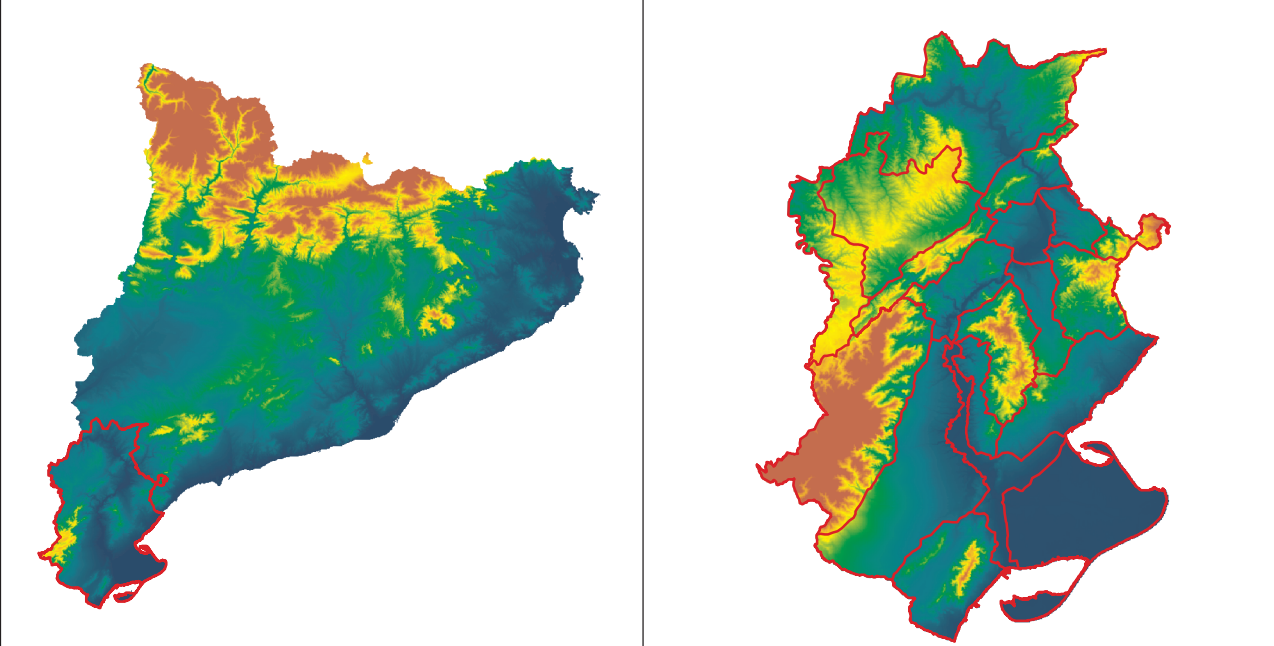

- 1 Costers de l'Ebre
- 2 Altiplà de la Terra Alta
- 3 Serra del Tormo
- 4 Riberes de l'Algars
- 5 Serres de Pàndols-Cavalls
- 6 Cubeta de Móra
- 7 Baix Priorat
- 8 Serra de Lliberia
- 9 Barrufemes
- 10 Burgans
- 11 Muntanyes de Tivissa-Vandellòs
- 12 Serres de Cardó-Boix
- 13 Los Ports
- 14 Plana del Baix Ebre-Montsià
- 15 Paisatge fluvial de l'Ebre
- 16 Vessants de Tivenys-Coll de l'Alba
- 17 Litoral del Baix Ebre
- 18 Serres de Montsià-Godall
- 19 Delta de l'Ebre

- Límit d'unitat de paisatge
- Riu
- Canal de regadiu
- Carretera principal
- Carretera secundària
- Edificació existent
- Sòl urbà
- Sòl urbanitzable
- Aigua continental
- Corba de nivell (60m)

CATÀLEG DE PAISATGE DE LES TERRES DE L'EBRE
1.1 Unitats de paisatge
 Aprovació definitiva
 Juliol de 2010

Fons: Elaboració pròpia a partir de la Base Topogràfica Nacional, 1:50000, Institut Cartogràfic de Catalunya.
 Aquesta informació és de caràcter descriptiu i propositiu, no normatiu