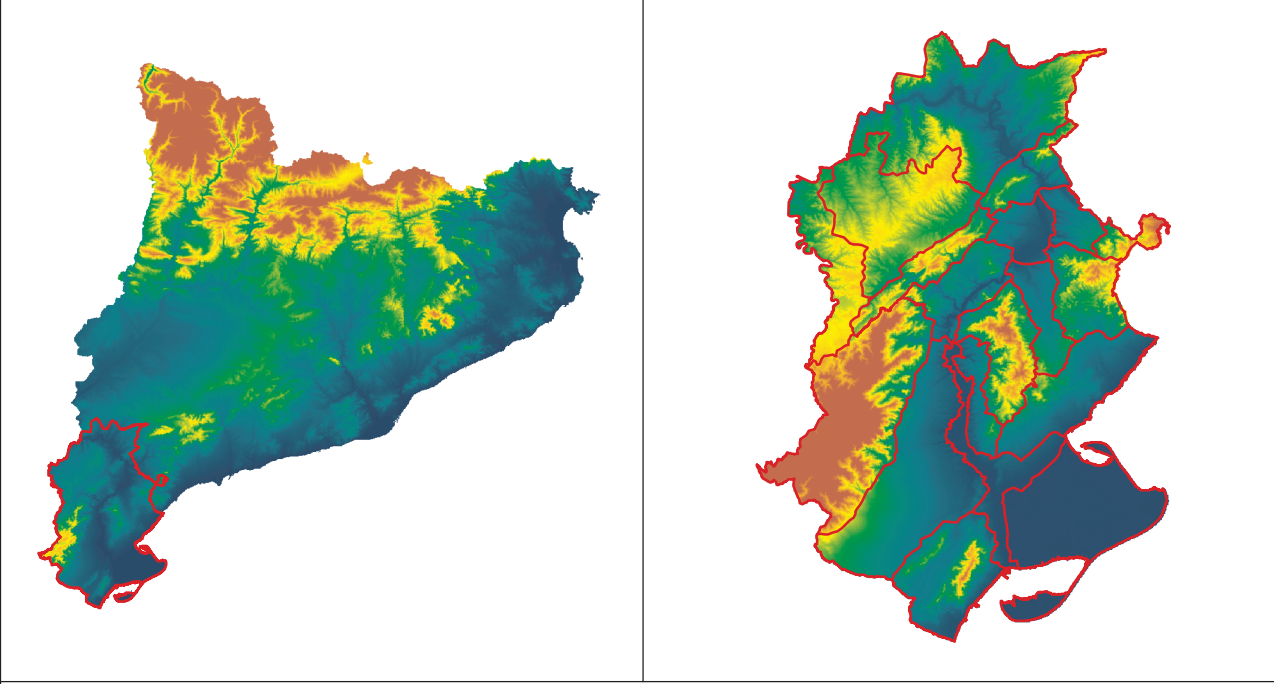

- Valors religiosos i espirituals**
- Ermita, monestir
 - Romatge
- Valors simbòlics i identitaris**
- Elements i conjunts monumentals
 - Edifici religiós
 - Ordres religiosos del Temple i l'Hospital
 - Paisatges picassians
 - Formació vegetal
 - Perfil emblemàtic
 - Àmbit fluvial de l'Ebre
 - Arquitectura rural de pedra en sec
- Conreus simbòlics**
- Arròs
 - Fruïter de secà
 - Vinya
 - Fruïta dolça
- Escenaris de la memòria històrica**
- Guerra Civil
 - Guerra dels Miquelets
 - Guernes carlines
 - Resistència armada antifrancquista
- Muntanyes emblemàtiques**
- Limit d'unitat de paisatge
 - Riu
 - Canal de regadiu
 - Carretera principal
 - Carretera secundària
 - Edificació existent
 - Sòl urbà
 - Sòl urbanitzable
 - Aigua continental
 - Corba de nivell (60m)

CATÀLEG DE PAISATGE DE LES TERRES DE L'EBRE

10 Valors simbòlics i espirituals
Aprovació definitiva
Juliol de 2010

Fonts: Elaboració pròpia a partir de la Base Topogràfica Nacional, 1:50000, Institut Cartogràfic de Catalunya.
Aquesta informació és de caràcter descriptiu i propositiu, no normatiu