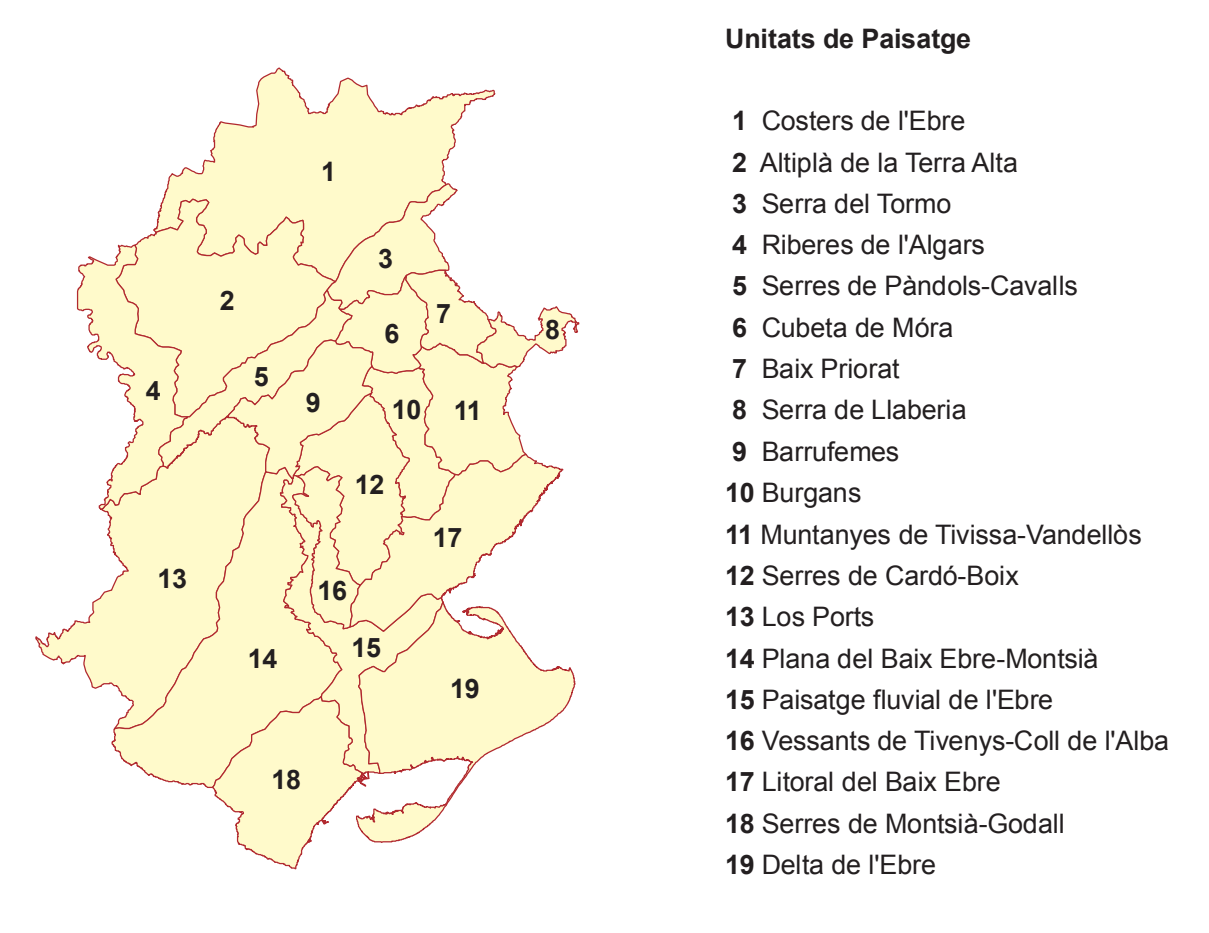

- Valors religiosos i espirituals**
- Ermita, monestir
 - Romatge
- Valors simbòlics i identitaris**
- Elements i conjunts monumentals
 - Edifici religiós
 - Ordres religiosos del Temple i l'Hospital
 - Paisatges picassians
 - Formació vegetal
 - Perfil emblemàtic
 - Àmbit fluvial de l'Ebre
 - Arquitectura rural de pedra en sec
- Conreus simbòlics**
- Arròs
 - Fruïter de secà
 - Vinya
 - Fruïta dolça
- Escenaris de la memòria històrica**
- Guerra Civil
 - Guerra dels Miquelets
 - Guernes carlines
 - Resistència armada antifrancquista
- Muntanyes emblemàtiques**
- Limit d'unitat de paisatge
 - Riu
 - Canal de regadiu
 - Carretera principal
 - Carretera secundària
 - Edificació existent
 - Sòl urbà
 - Sòl urbanitzable
 - Aigua continental
 - Corba de nivell (60m)

CATÀLEG DE PAISATGE DE LES TERRES DE L'EBRE

10 Valors simbòlics i espirituals
Aprovació definitiva
Juliol de 2010

Fonts: Elaboració pròpia a partir de la Base Topogràfica Nacional, 1:50000, Institut Cartogràfic de Catalunya.
Aquesta informació és de caràcter descriptiu i propositiu, no normatiu