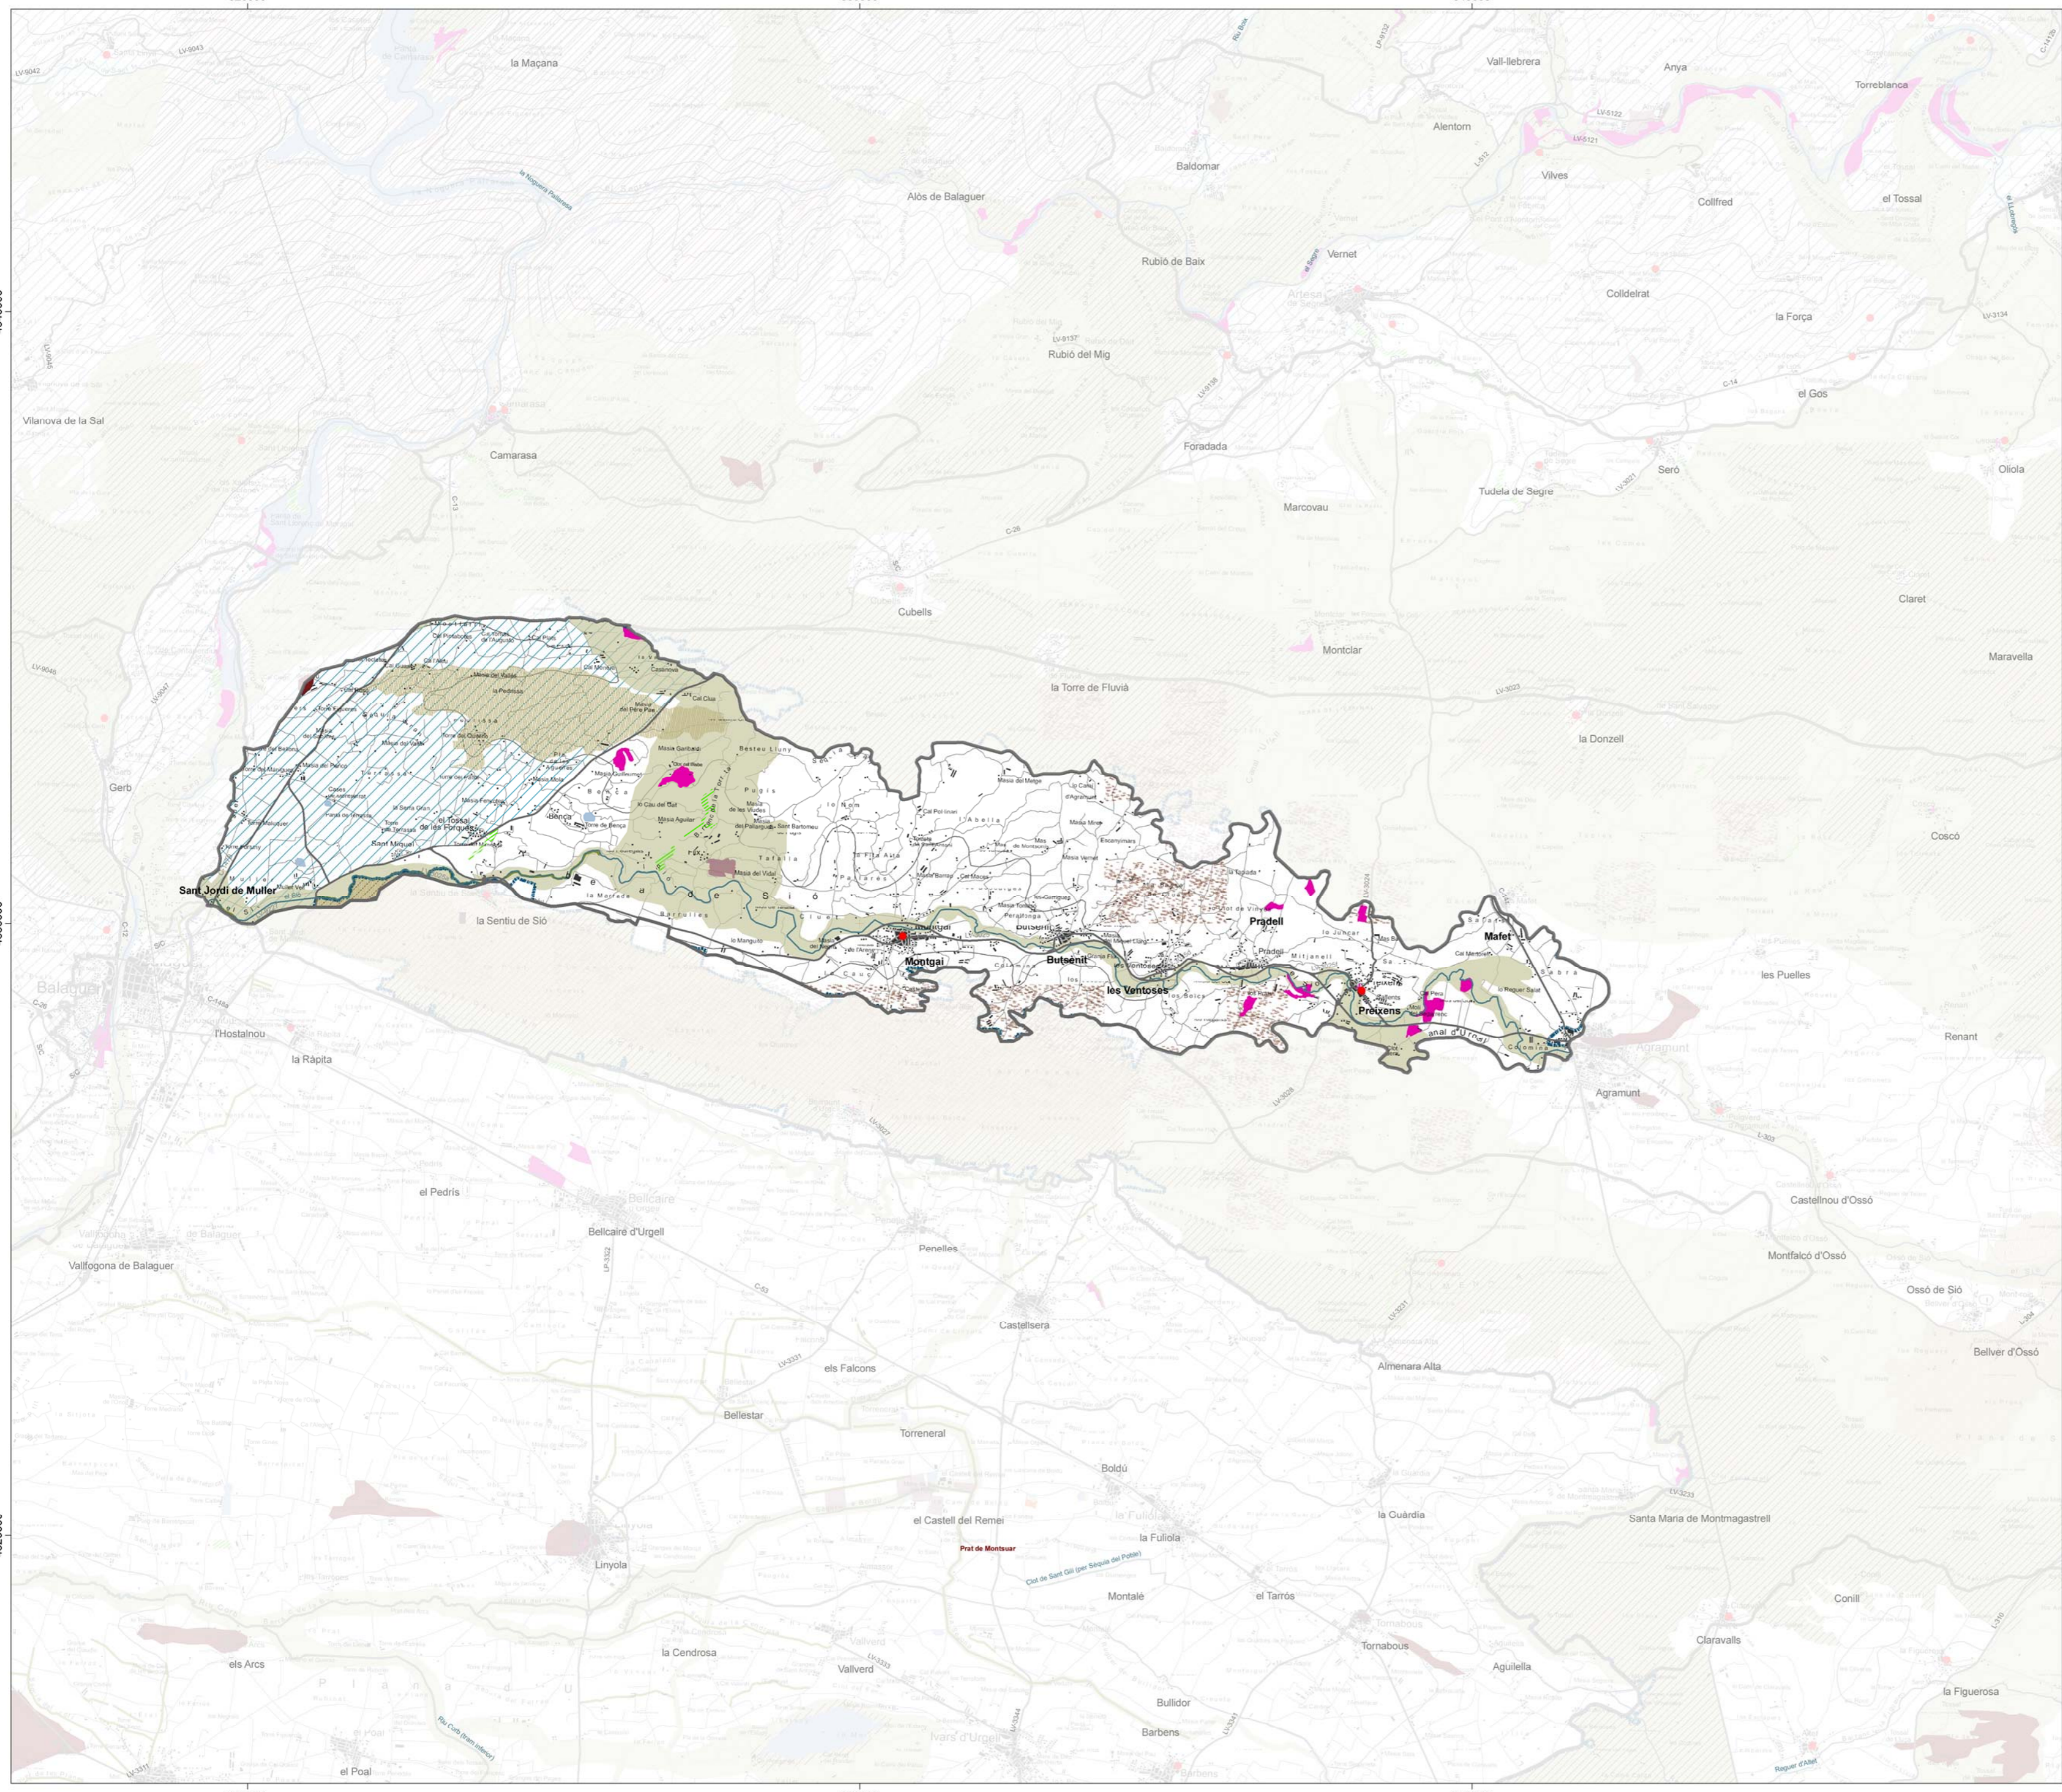

- Miradors**
- 65, Montgai
- Itineraris paisatgístics**
- Majoritàriament per carreteres principals
- 36, Montgai - La Sentiu de Sió

	Unitat
	Edificació existent
	Nuclis històrics i les seves extensions
	Àrees especialitzades
	Aigua continental
	Riu
	Carretera
	Ferrocarril
	Cami
	Corba de nivell

4640000

4630000

4620000

320000

330000

340000

Valors naturals i ecològics

Espais en règim de protecció

- Tossals que estructuraven la trama agrícola
- Entorns de les superfícies d'aigua continental

Elements configuradors del paisatge agrícola

- Banqueta arbrada
- Línia canvi regadiu - secà

Patrons agrícoles significatius

- Línia elèctrica
- Interfase entre el medi urbà i rural
- Zona d'alta concentració de granges
- Pedrera fora d'ús
- Zona d'activitat extractiva
- Zona nua

- Unitat
- Edificació existent
- Aigua continental
- Riu
- Carretera
- Ferrocarril
- Camí