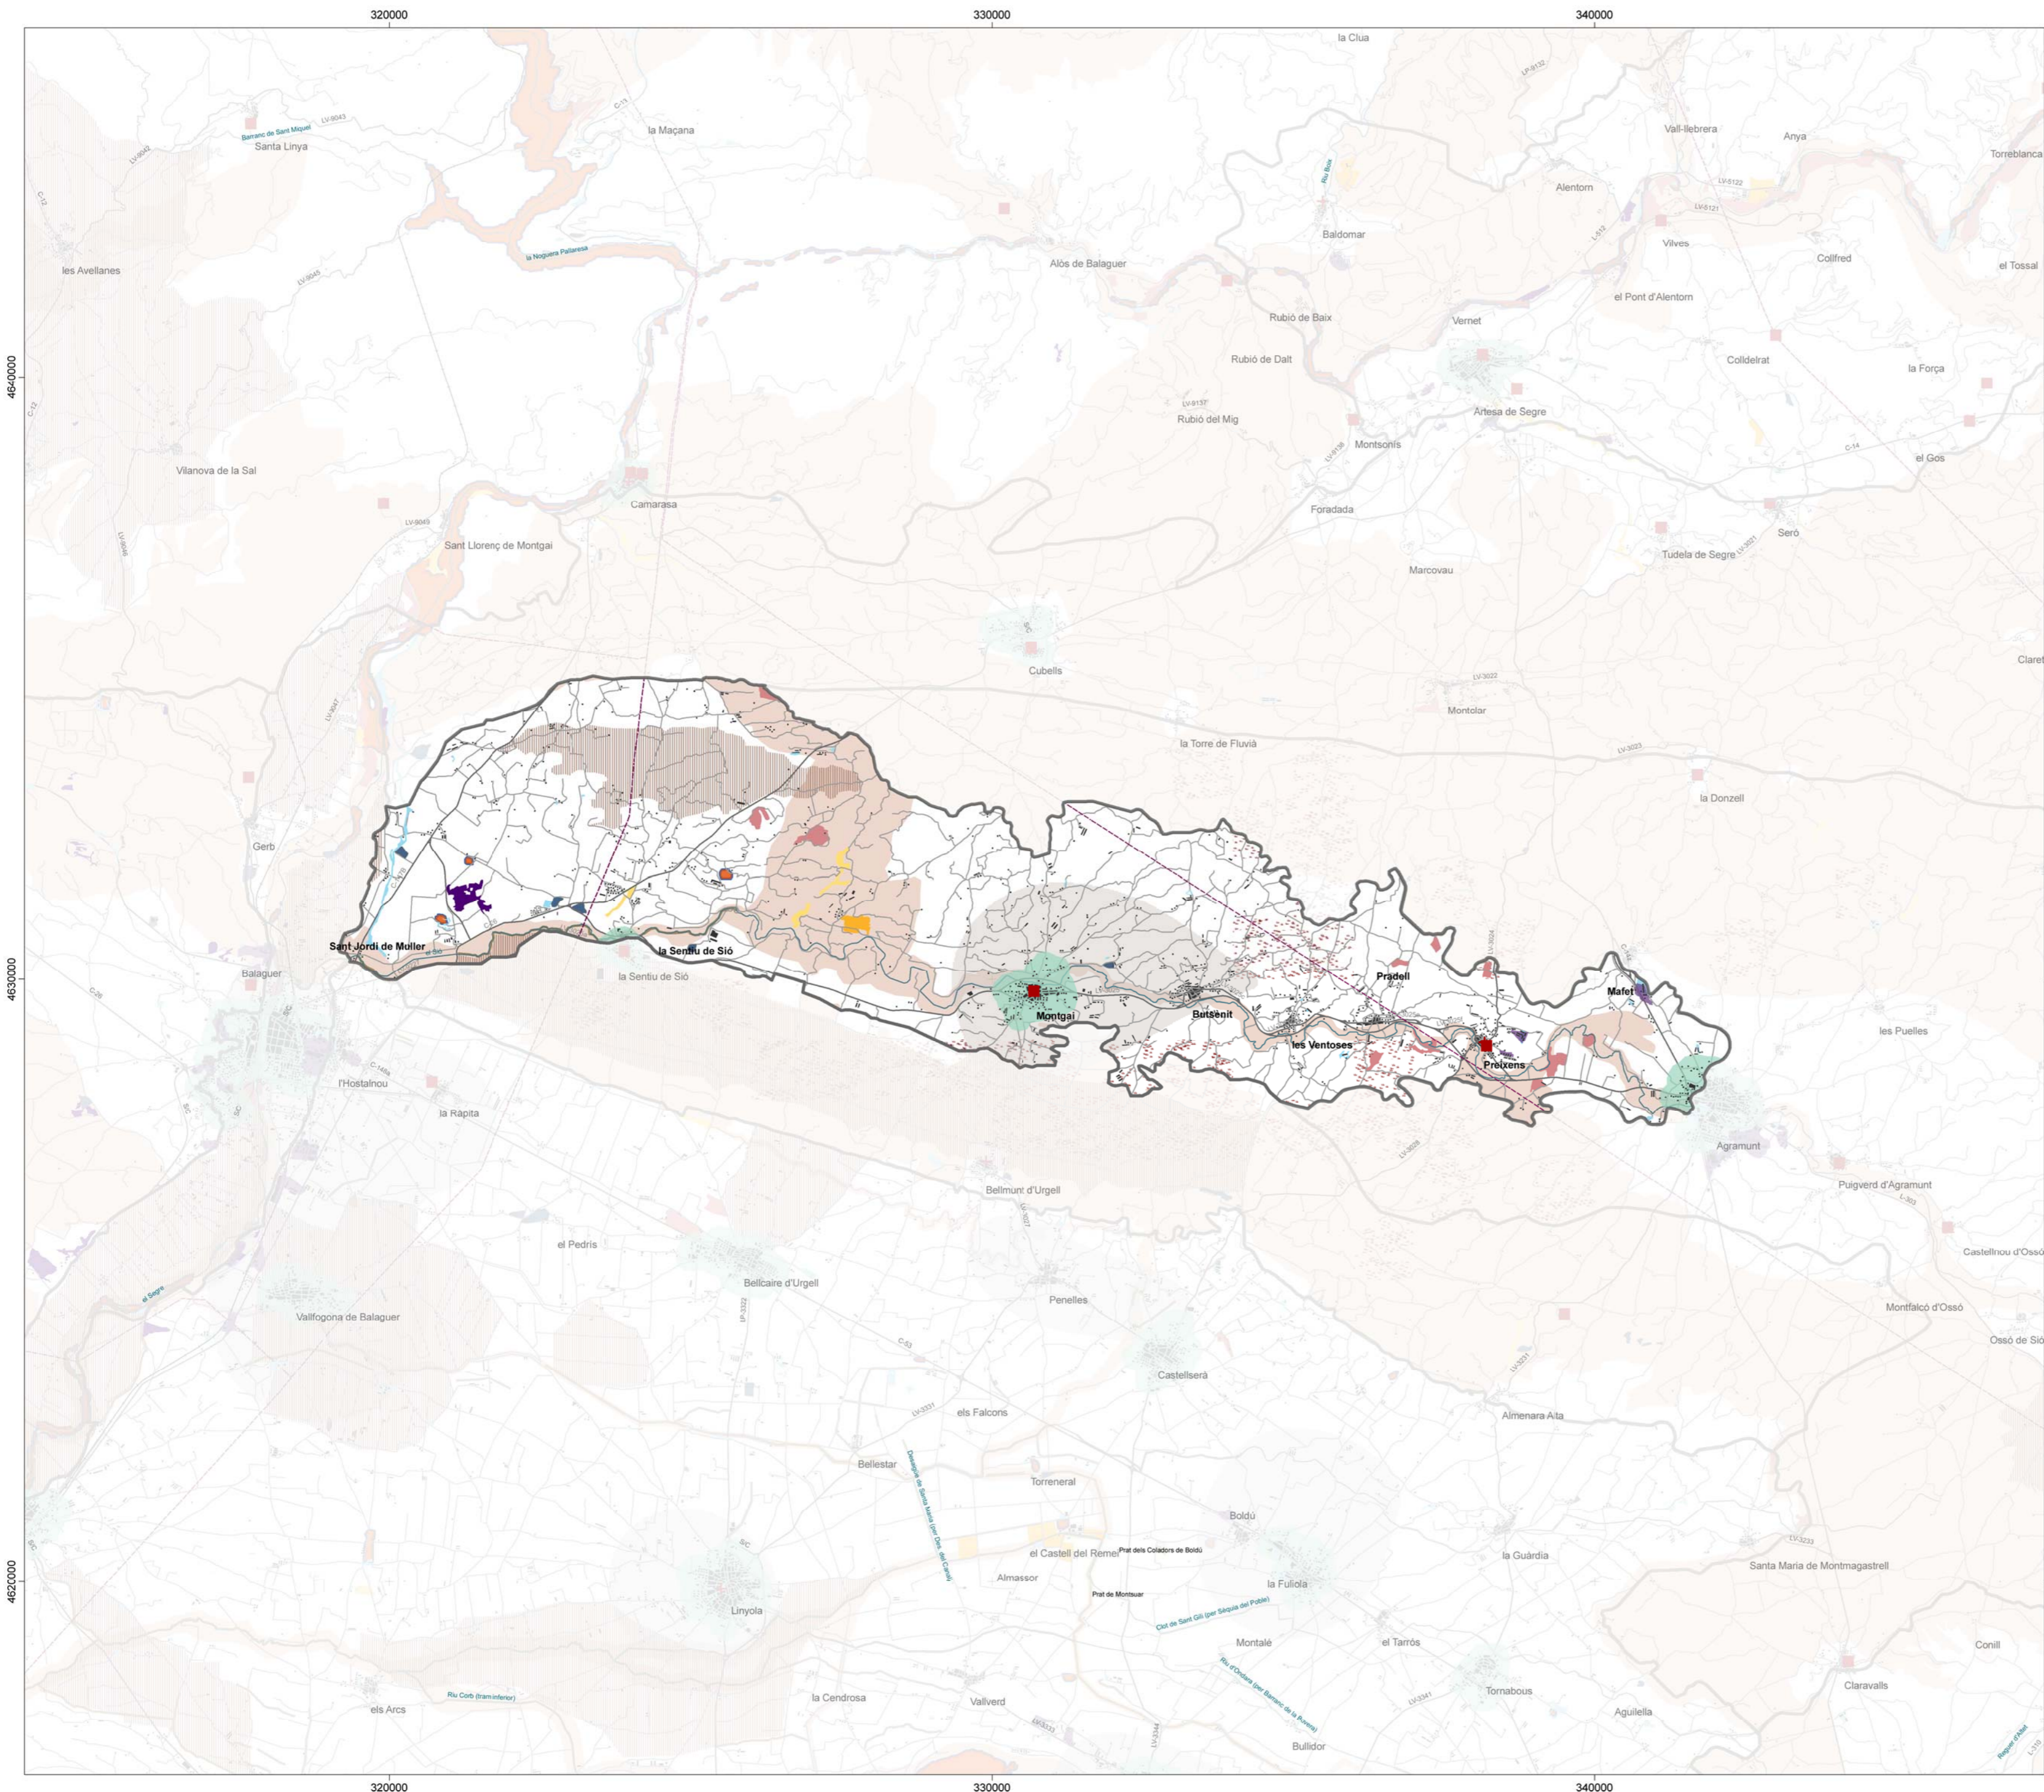

- Miradors**
- 65, Montgai
- Itineraris paisatgístics**
- Majoritàriament per carreteres principals
- 36, Montgai - La Sentiu de Sió

	Unitat
	Edificació existent
	Nuclis històrics i les seves extensions
	Àrees especialitzades
	Aigua continental
	Riu
	Carretera
	Ferrocarril
	Cami
	Corba de nivell

- Tossals que estructuraven la trama agrícola
- Entorns de les superfícies d'aigua continental

Elements configuradors del paisatge agrícola

- Banqueta arbrada
- Línia canvi regadiu - secà

Patrons agrícoles significatius

Baix Sió

Agost de 2008

Àrees amb valors especials a protegir

- Entorn de la superfície d'aigua continental
- Sòl de valor natural i de connexió
- Patró agrícola significatiu
- Banqueta abrada
- Zona d'interès per a la connectivitat de les aus estepàries
- Esparver cendrós (*Circus pygargus*)

- Línia elèctrica
- Interfase entre el medi urbà i rural
- Zona d'alta concentració de granges
- Pedrera fora d'ús
- Zona d'activitat extractiva
- Zona nua

- Unitat
- Edificació existent
- Aigua continental
- Riu
- Carretera
- Ferrocarril
- Camí