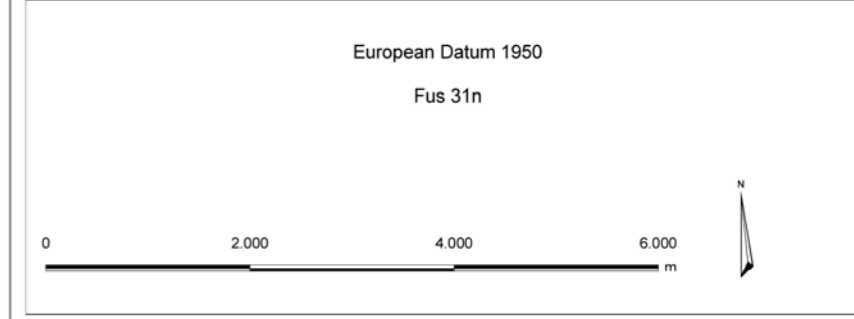

CATÀLEG DE PAISATGE DE TERRES DE LLEIDA

Objectius de qualitat paisatgística

Baix Sió

Agost de 2008

CRPPB
Centre de Recerca i Projectes de Paisatge

Sigtel
UdL Lab