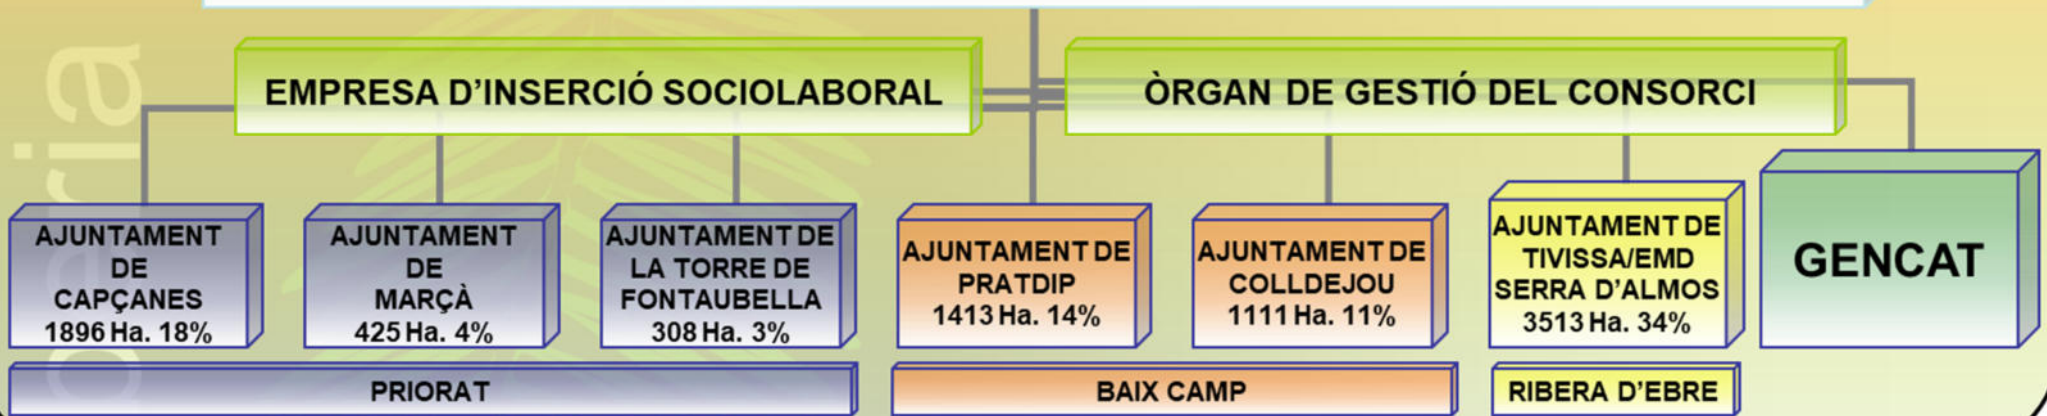

silenci

serra de llaberia

**CONSORCI DE LA SERRA DE LLABERIA
CAS PRÀCTIC DE FOMENT DE LA GESTIÓ**

COM CREAR PAISATGES AGROFORESTALS RESILIENTS
Càtedra del Bosc de la UdG i Observatori del Paisatge de Catalunya, juny 2023

silenci

serra de llaberia

CONSORCI DE LA SERRA DE LLABERIA

AJUNTAMENTS DE L'ESPAI NATURAL NO SOCIS

BIOMASSA

GESTIÓ DE FAUNA

PLANS ESCALA LOCAL

PAISATGE