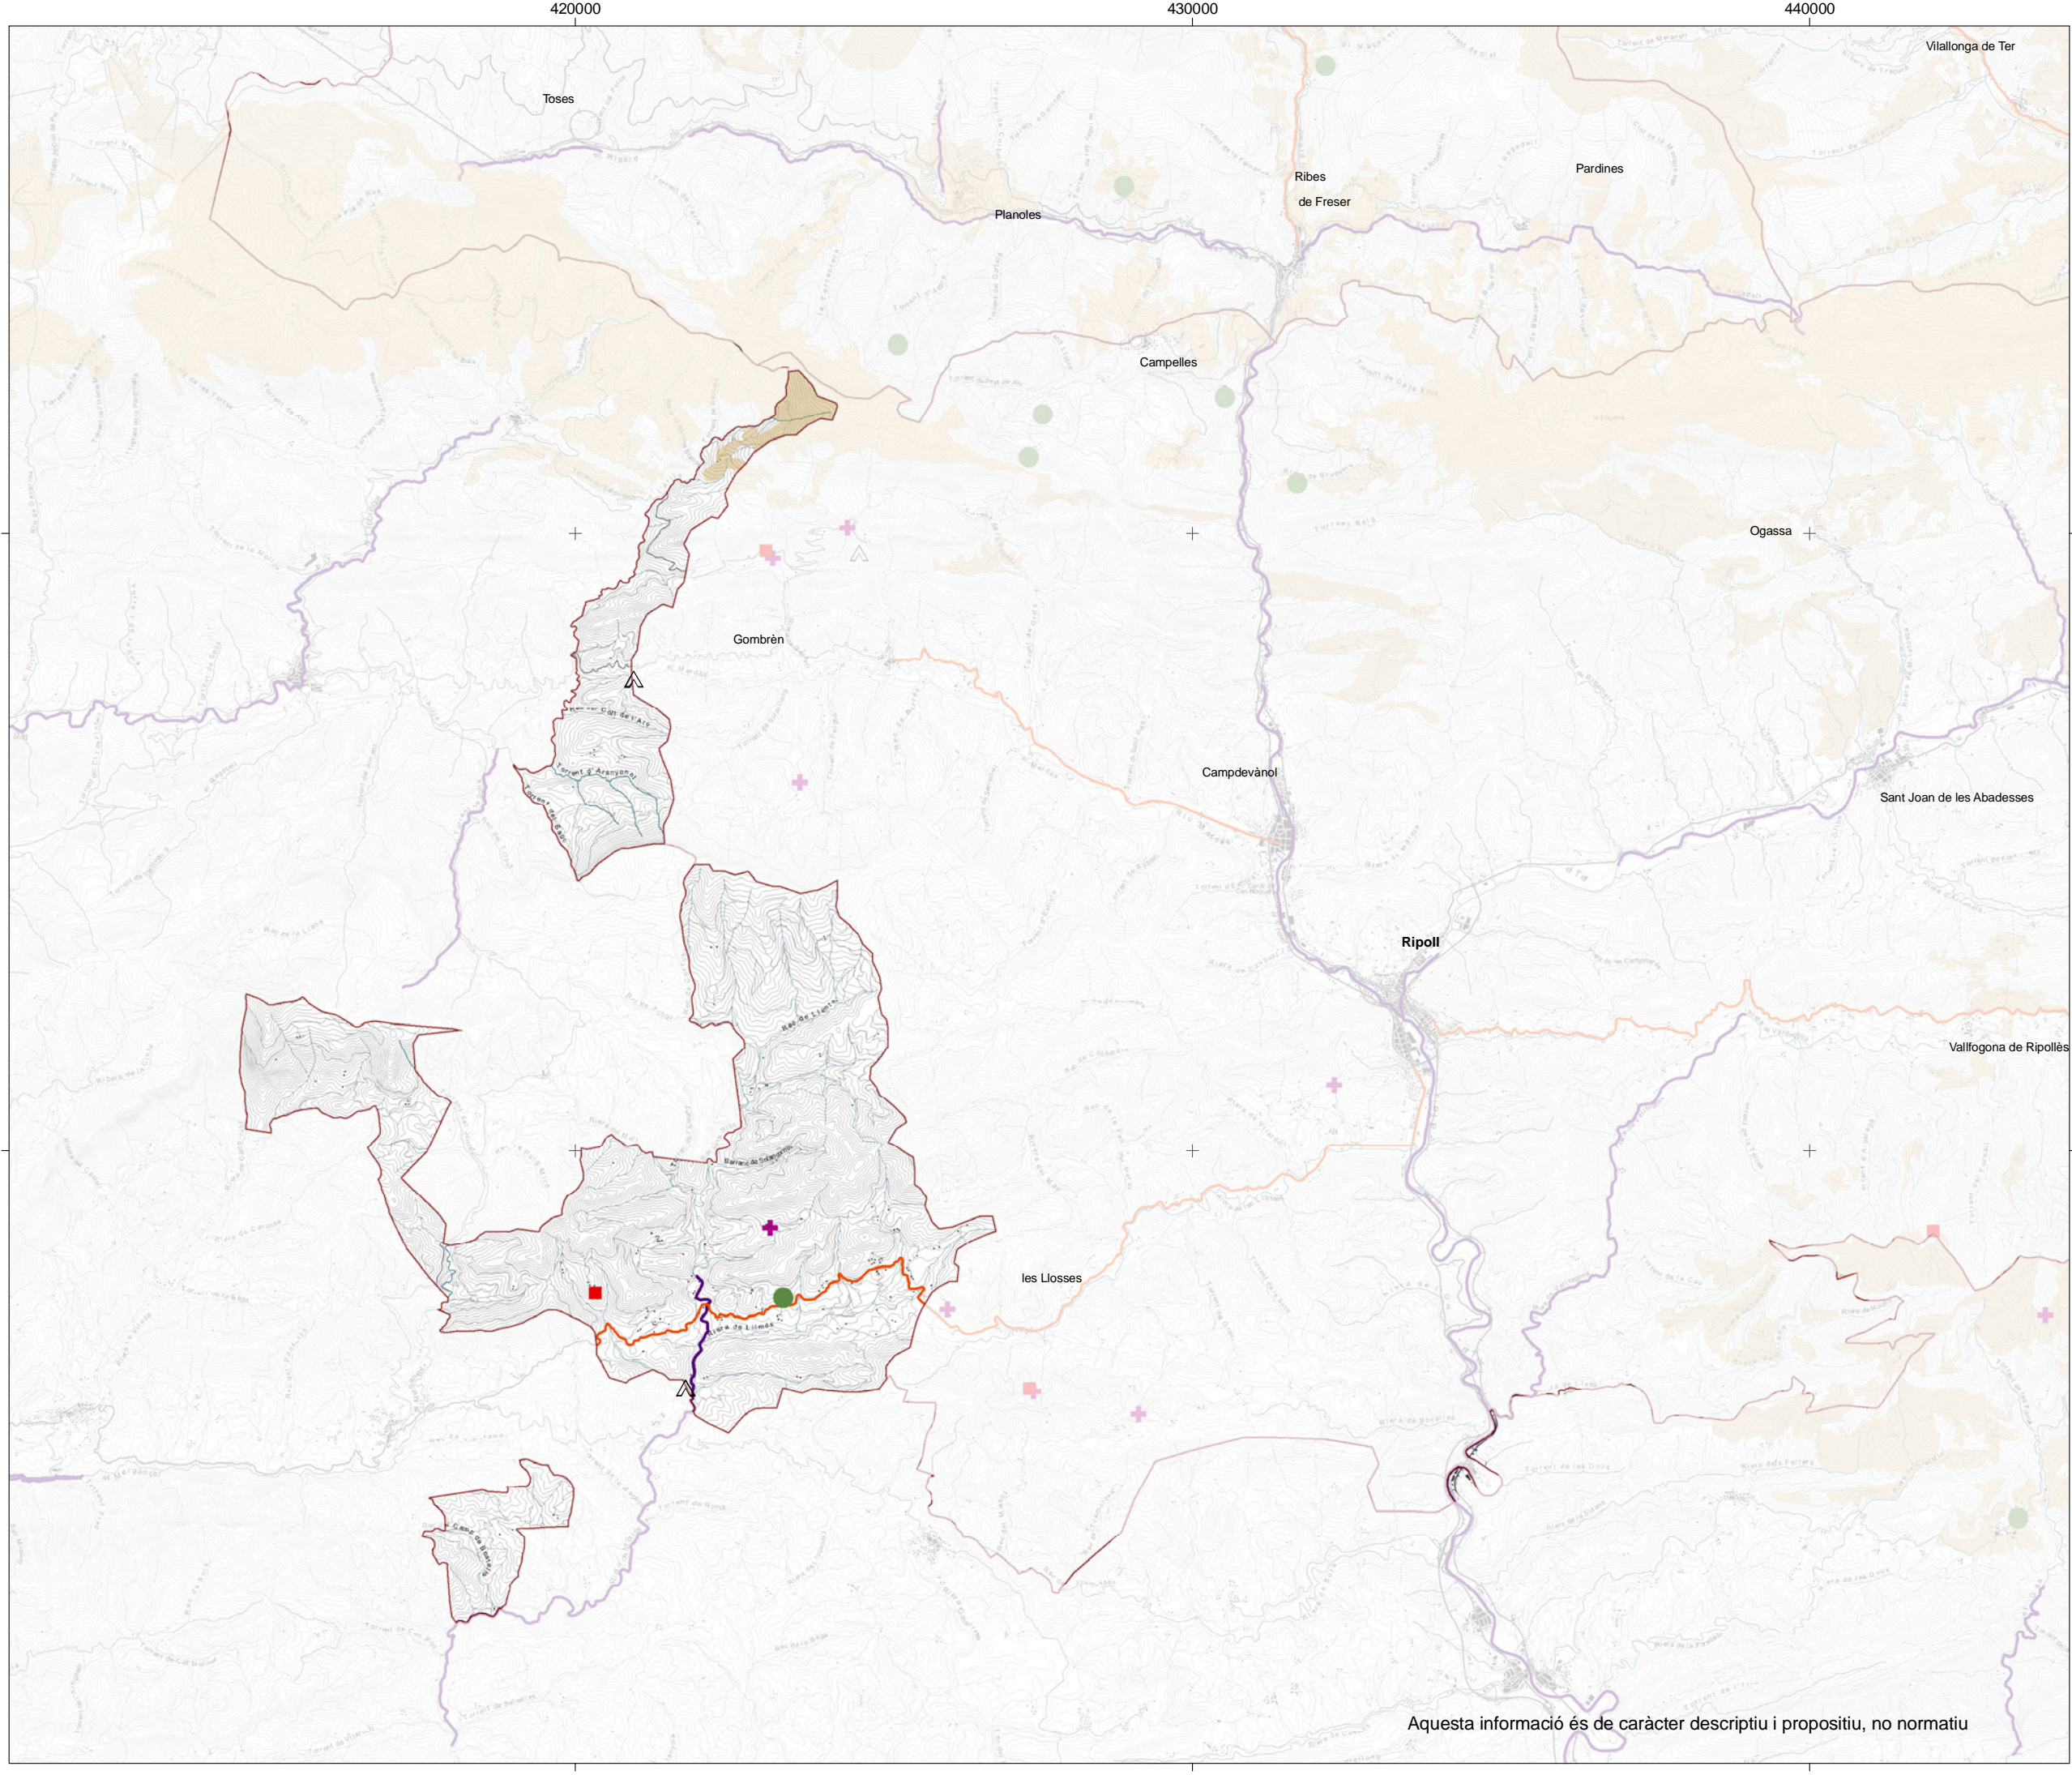

**Contrast**

- Cingle i penyal amb vegetació
- Bosc i prat de muntanya
- Bosc
- Prat de muntanya

**Simbologia:**

- Unitat de paisatge
- Edificació existent
- Carretera principal
- Carretera secundària
- Camí
- Riu principal
- Riu secundari
- Corba de nivell

CATÀLEG DE PAISATGE DE LES COMARQUES GIRONINES

Mapa 26.1 Valors estètics

Capçaleres del Llobregat

Aprovació definitiva  
novembre de 2010

Febrer de 2010

Aquesta informació és de caràcter descriptiu i propositiu, no normatiu

- Valors històrics**
- Castell
  - ✚ Església i ermita
  - Arbre monumental
  - Eix viari històric
  - Àrea de pastures transhumants d'estiu
- Valors socials**
- △ Refugi de muntanya
  - Zona de pesca continental
  - Unitat de paisatge
  - Edificació existent
  - + Ferrocarril
  - Carretera principal
  - Carretera secundària
  - Camí
  - Riu principal
  - Riu secundari
  - Corba de nivell

CATÀLEG DE PAISATGE DE LES COMARQUES GIRONINES

Mapa 26.2 Valors històrics, simbòlics i socials, i miradors i itineraris

Capçaleres de Llobregat

Aprovació definitiva  
novembre de 2010

Febrer de 2010

Aquesta informació és de caràcter descriptiu i propositiu, no normatiu