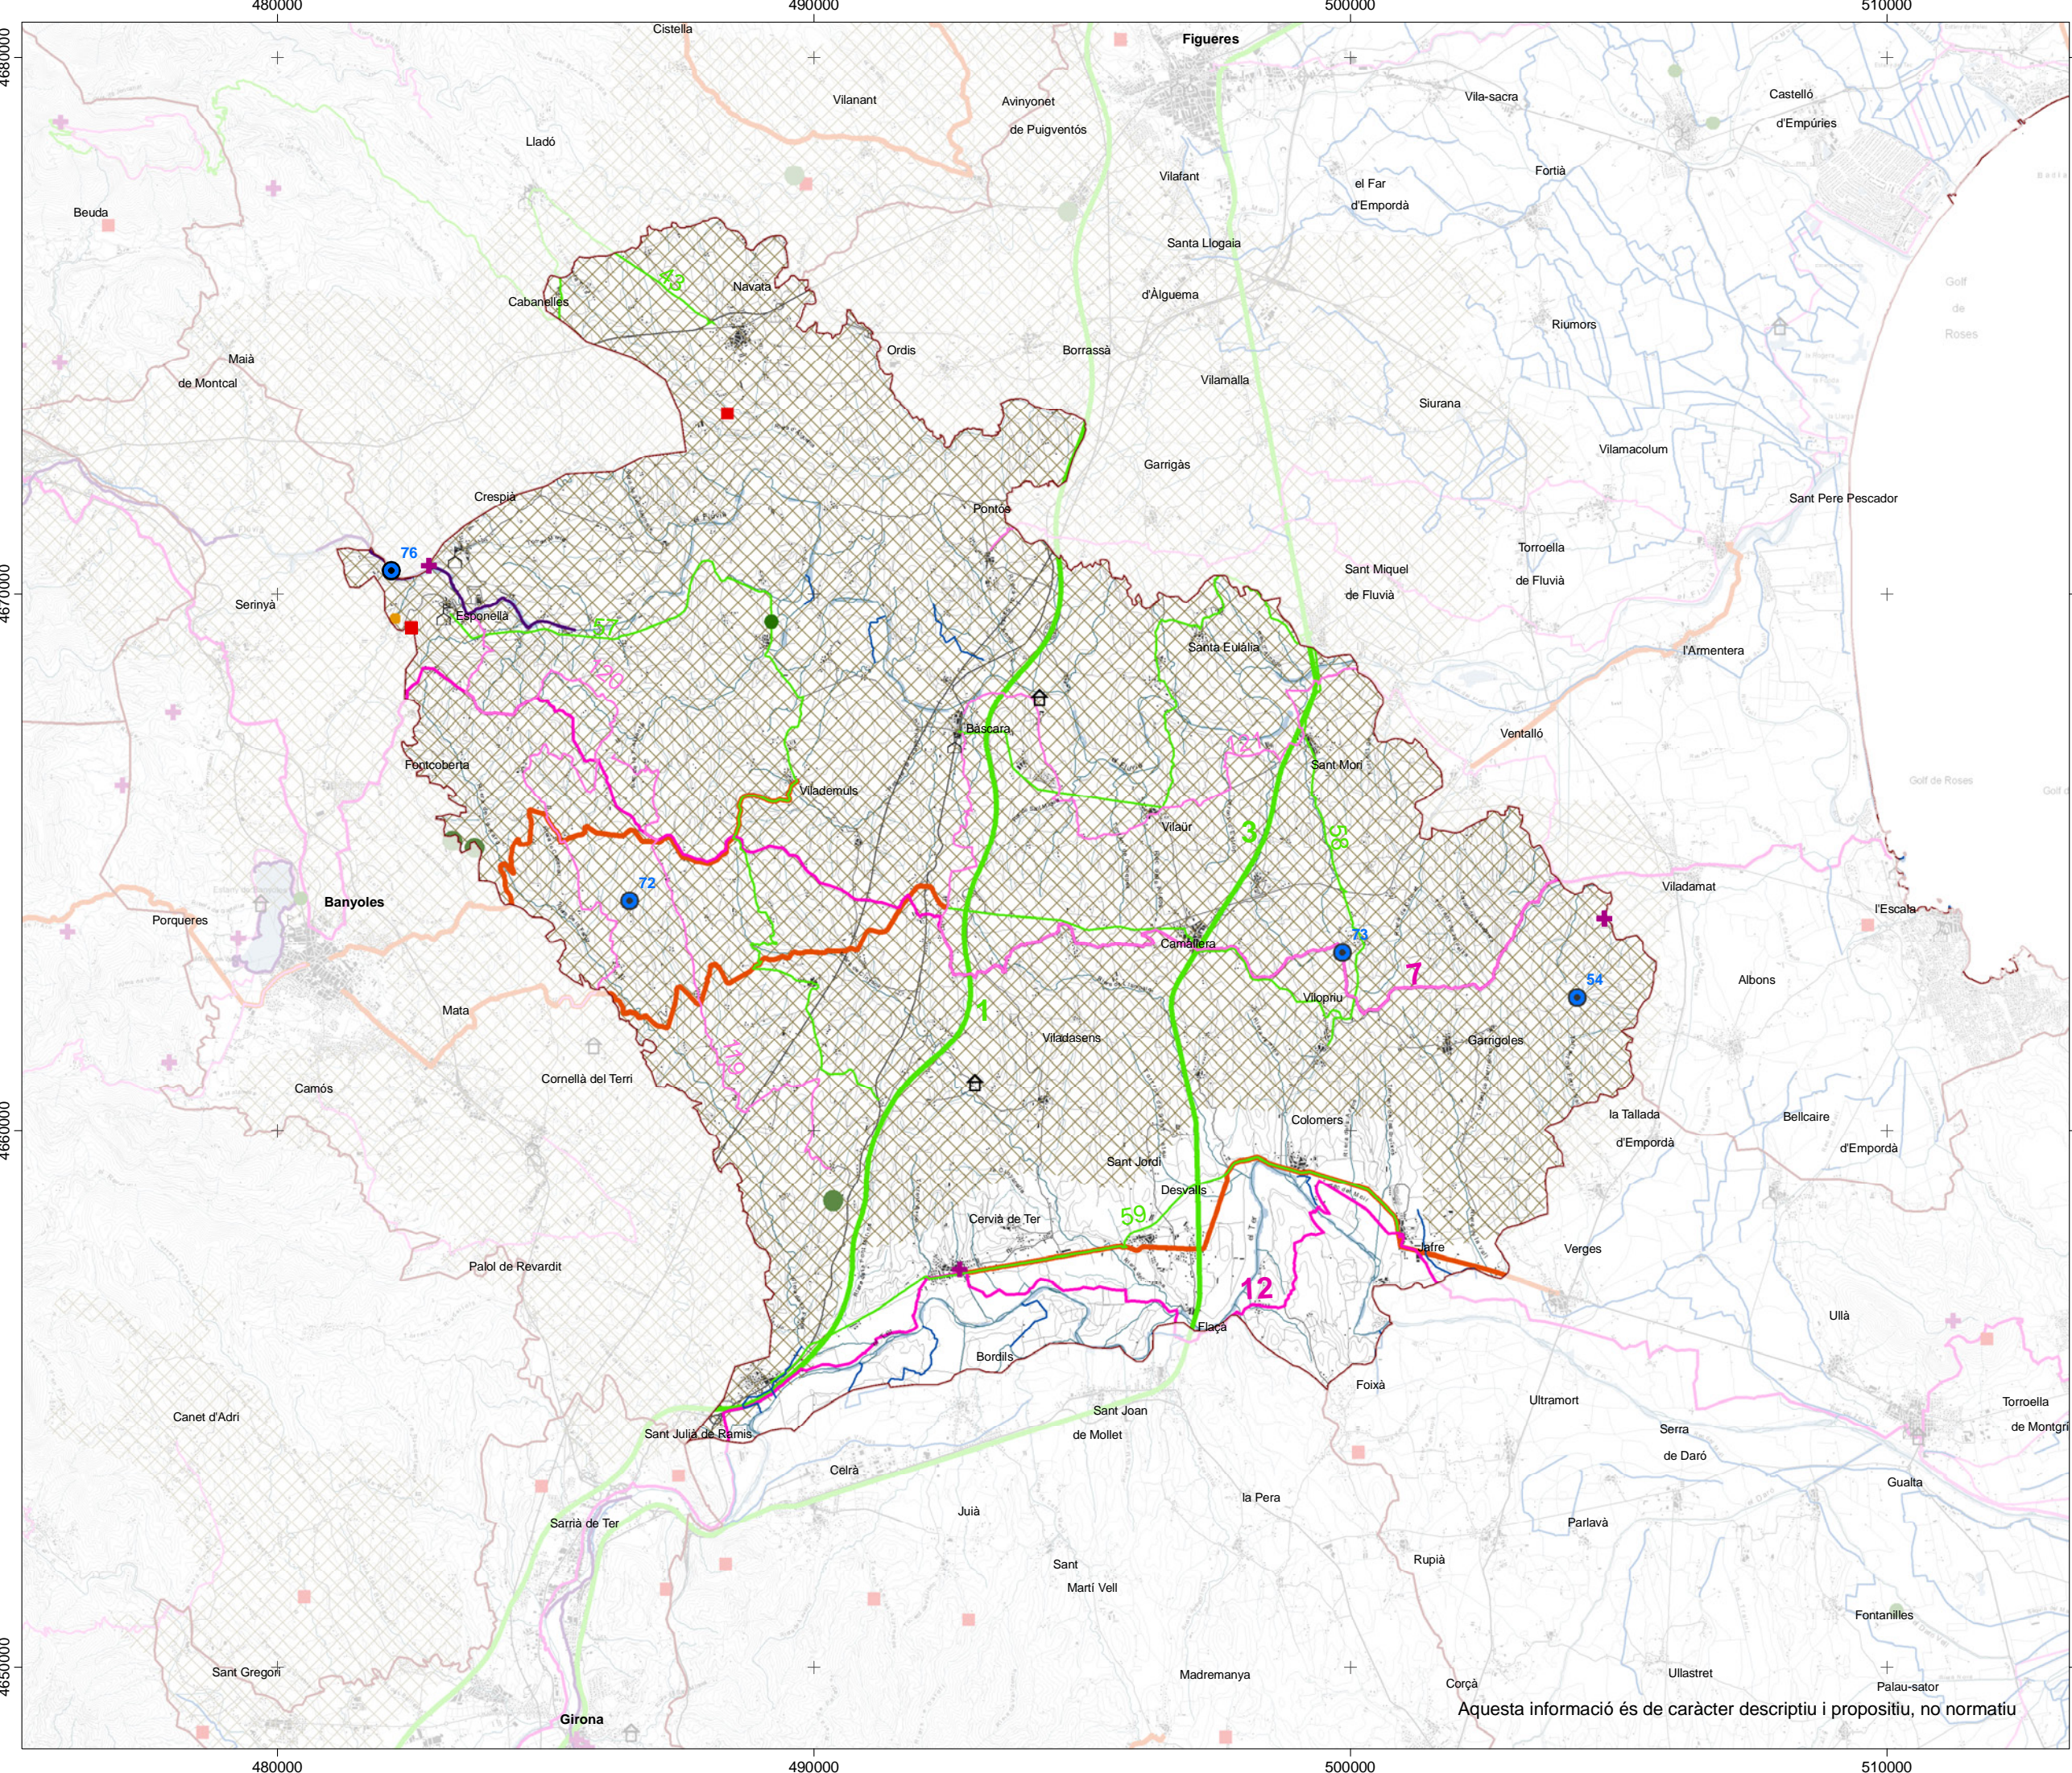

1. **Valors històrics**
2. Castell
   - ✚ Església i ermita
   - Accés arbrat al nucli urbà
   - Arbre monumental
   - Eix viari històric
   - Canal de reg
   - Àrea de paisatges agroforestals articulats per masies
3. **Valors simbòlics**
   Simbolisme lligat a l'aigua
4. Salt d'aigua
5. **Valors socials**
6. Zona de pesca continental
   - 🏠 Equipament d'educació ambiental
   - 🏠 Fira o mercat
7. **Miradors**
8. **Altres miradors**
54. Puig Segalar
  72. Puig Castellar (Fontcoberta)
  73. Puig de Valldevià
  76. Sant Miquel de la Roca
10. **Itineraris**
11. **Itinerari paisatgístic motoritzat global**
1. AP-7
  3. Eix ferroviari Portbou - Hostalric
13. **Itinerari paisatgístic no motoritzat global**
7. GR-1
  12. GR-210 Ruta del Ter
15. **Itinerari paisatgístic motoritzat**
43. Lladó - Mare Déu del Mont
  57. St. Esteve de Guilbes - Esponella
  58. Oriols - Vilopriu - Bàscara
  59. Medinyà - Jafre
17. **Itinerari paisatgístic no motoritzat**
119. Vilafreser - Ollers
  120. Pujals desl Pagesos - Vilavenut - Esponella
  121. Bàscara - Ventalló
19. **Simbolisme general**
20. ▭ Unitat de paisatge
    - Edificació existent
    - Ferrocarril
    - Carretera principal
    - Carretera secundària
    - Camí
    - Riu principal
    - Riu secundari