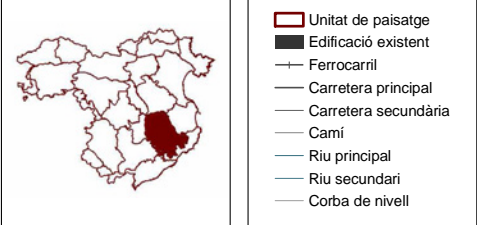

1. **Valors històrics**
2. Castell
   - ✚ Església i ermita
   - ▲ Resta arqueològica
   - Pont romànic i gòtic
   - Accés arbrat al nucli urbà
   - Passeig arbrat
   - Arbre monumental
   - Colònia industrial
   - Eix viari històric
   - Canal de reg
3. **Valors simbòlics**
4. **Elements morfològics**
5. Fons escènic emblemàtic
6. **Fesomia singular**
7. ⊙ Nucli encimbellat
   - Altres nuclis
8. **Valors socials**
9. Hort urbà
   - 🏠 Equipament d'educació ambiental
10. **Miradors**
11. **Miradors de consolidació prioritària**
16. Mare de Déu dels Àngels
13. **Altres miradors**
40. Puig d'Arques
  41. Romanyà de la Selva
  42. Castell de Sant Miquel
15. **Itineraris**
16. **Itinerari paisatgístic motoritzat global**
3. Eix ferroviari Portbou - Hostalric
18. **Itinerari paisatgístic no motoritzat global**
11. GR-92
20. **Itinerari paisatgístic motoritzat**
12. GR-210 Ruta del Ter
  44. Girona - Madremanya
  45. Madremanya - St. Martí Vell
  46. Madremanya - La Bisbal d'Empordà
  47. Cassà de la Selva - La Bisbal d'Empordà
  48. Liagostera - La Bisbal d'Empordà
22. **Itinerari paisatgístic no motoritzat**
103. Quart - Monells
  104. Cassà de la Selva - Cruïlles
  105. St. Mateu del Montnegre - St. Cebrí de Lledó

CATÀLEG DE PAISATGE DE LES COMARQUES GIRONINES

Mapa 12.2 Valors històrics, simbòlics i socials, i miradors i itineraris

Les Gavarres

Aprovació definitiva
novembre de 2010

Febrer de 2010

Aquesta informació és de caràcter descriptiu i propositiu, no normatiu