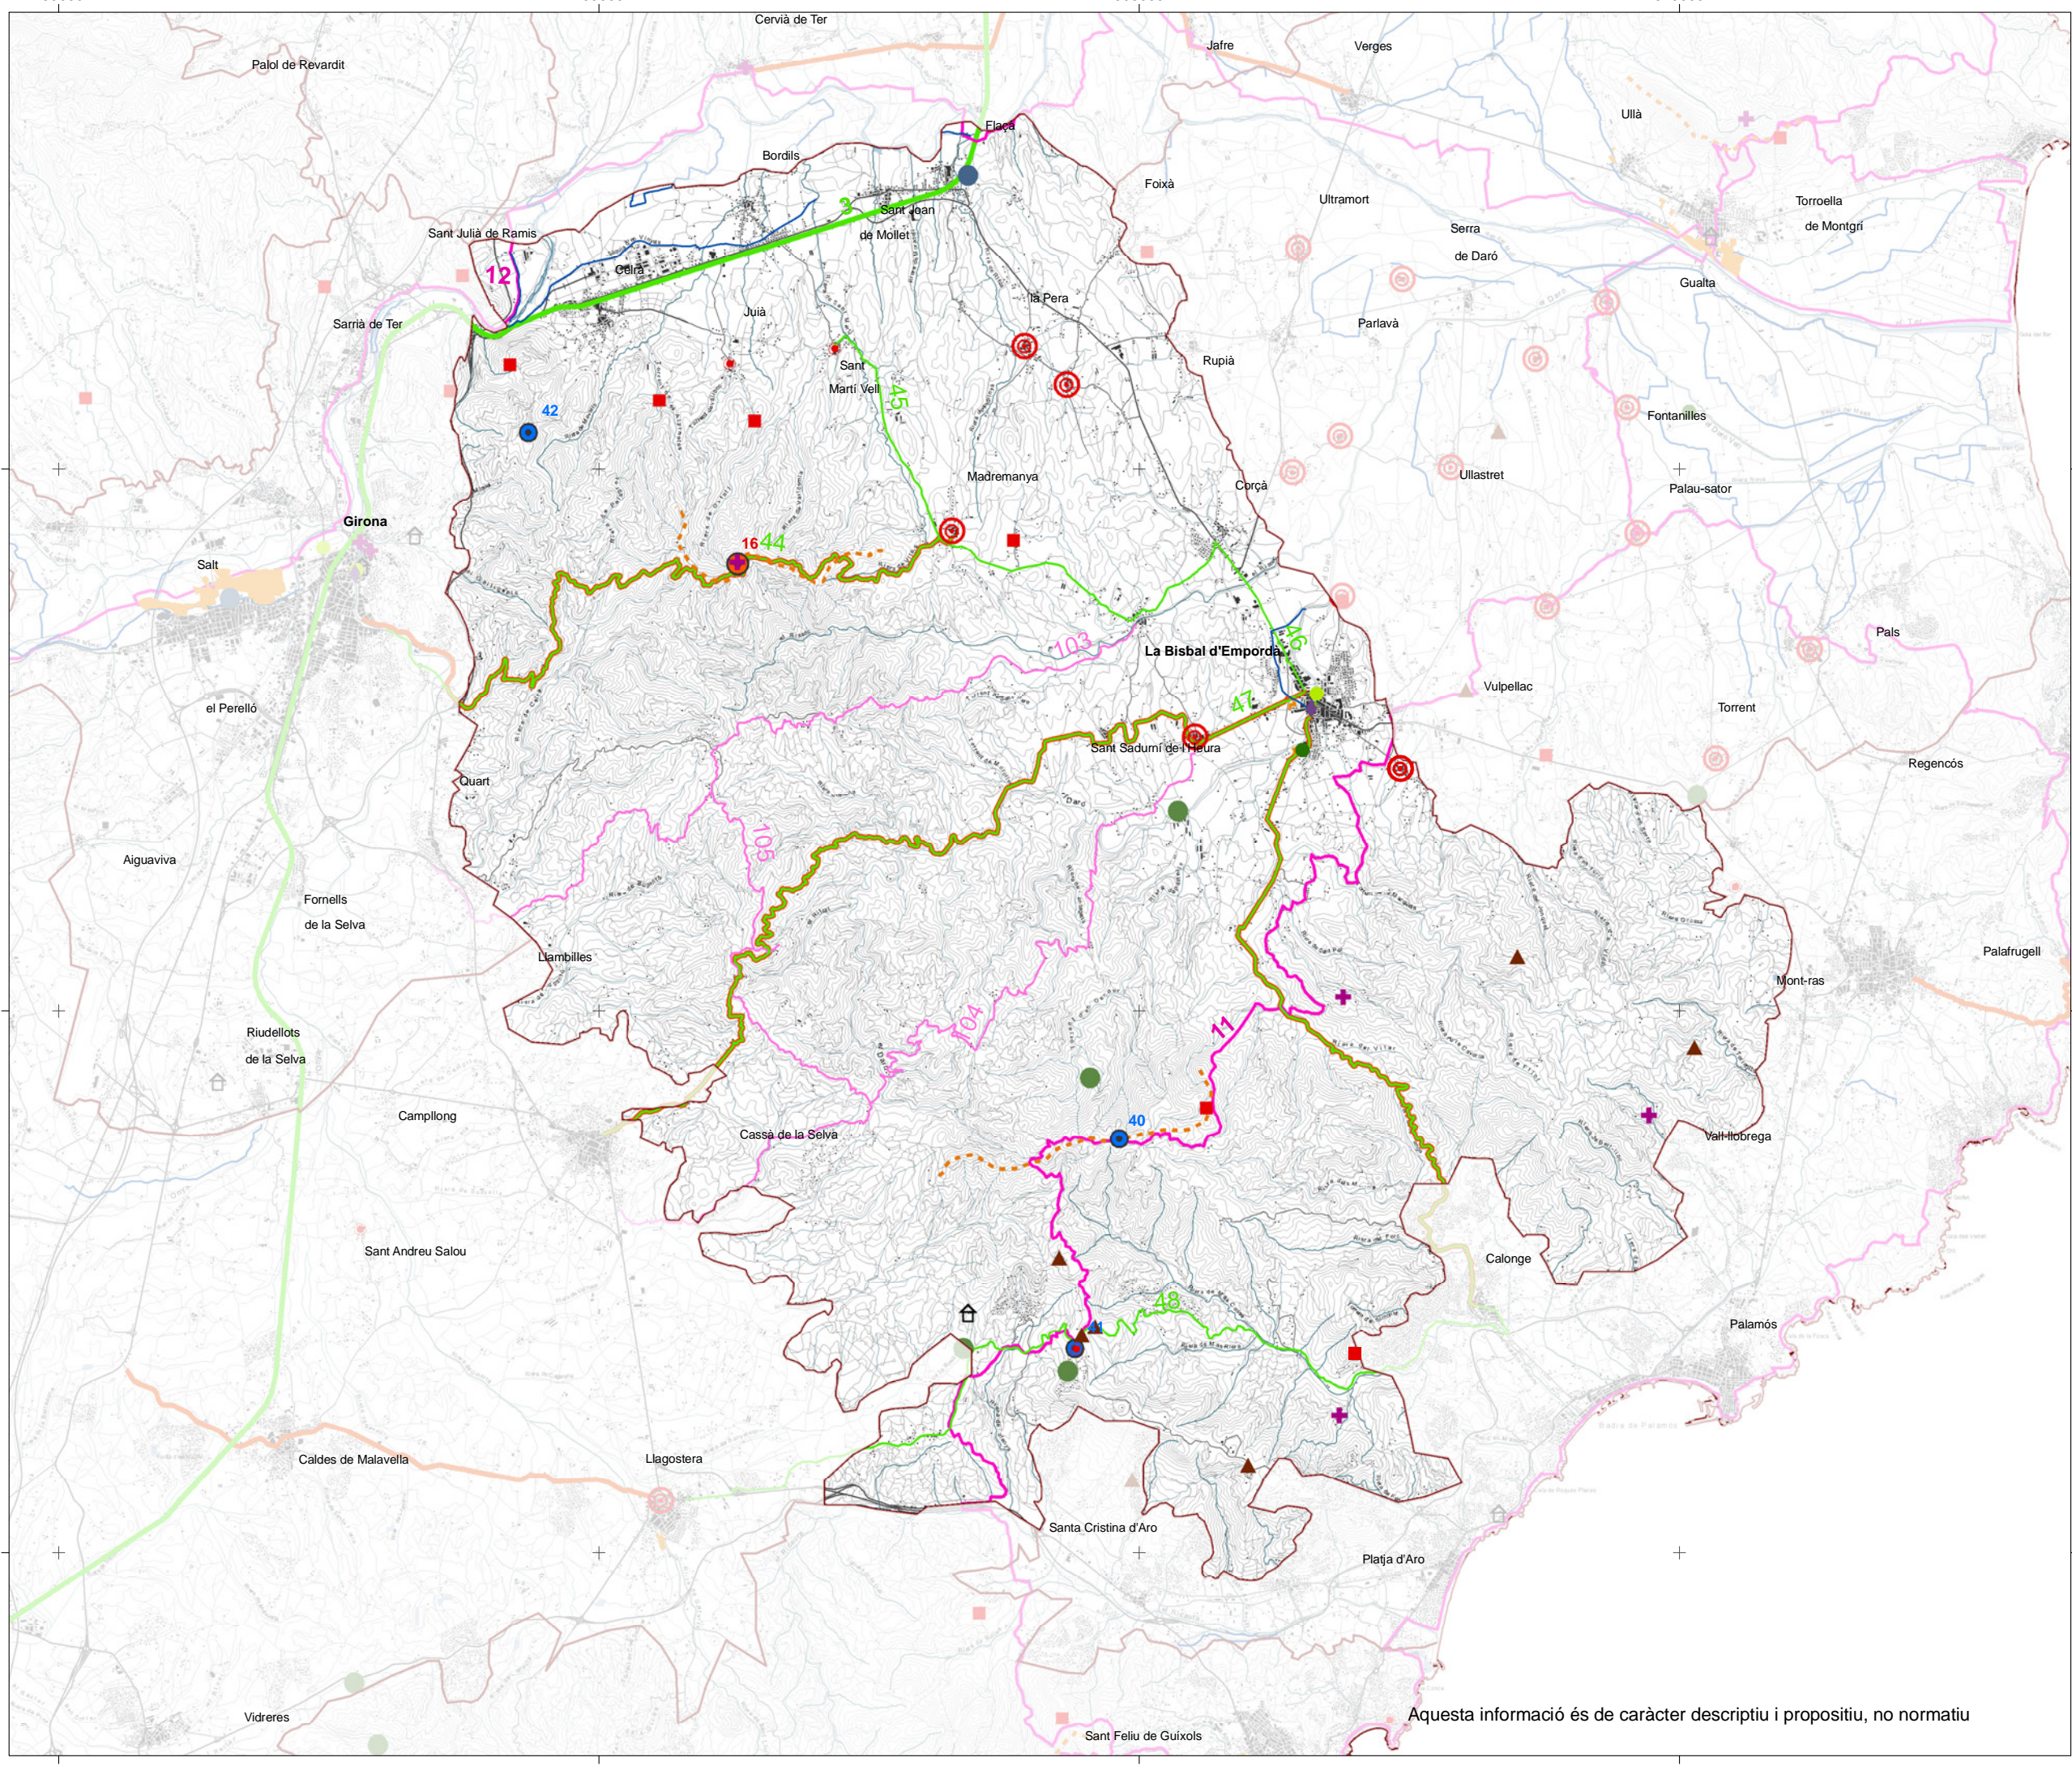

1. **Valors històrics**
2. Castell
   - ✚ Església i ermita
   - ▲ Resta arqueològica
   - Pont romànic i gòtic
   - Accés arbrat al nucli urbà
   - Passeig arbrat
   - Arbre monumental
   - Colònia industrial
   - Eix viari històric
   - Canal de reg
3. **Valors simbòlics**
4. **Elements morfològics**
5. Fons escènic emblemàtic
6. **Fesomia singular**
7. ⊙ Nucli encimbellat
   - Altres nuclis
8. **Valors socials**
9. Hort urbà
   - 🏠 Equipament d'educació ambiental
10. **Miradors**
11. **Miradors de consolidació prioritària**
16. Mare de Déu dels Àngels
13. **Altres miradors**
40. Puig d'Arques
  41. Romanyà de la Selva
  42. Castell de Sant Miquel
15. **Itineraris**
16. **Itinerari paisatgístic motoritzat global**
3. Eix ferroviari Portbou - Hostalric
18. **Itinerari paisatgístic no motoritzat global**
11. GR-92
20. **Itinerari paisatgístic motoritzat**
12. GR-210 Ruta del Ter
  44. Girona - Madremanya
  45. Madremanya - St. Martí Vell
  46. Madremanya - La Bisbal d'Empordà
  47. Cassà de la Selva - La Bisbal d'Empordà
  48. Liagostera - La Bisbal d'Empordà
22. **Itinerari paisatgístic no motoritzat**
103. Quart - Monells
  104. Cassà de la Selva - Cruïlles
  105. St. Mateu del Montnegre - St. Cebrí de Lledó

CATÀLEG DE PAISATGE DE LES COMARQUES GIRONINES

Mapa 12.2 Valors històrics, simbòlics i socials, i miradors i itineraris

Les Gavarres

Aprovació definitiva
novembre de 2010

Febrer de 2010

Aquesta informació és de caràcter descriptiu i propositiu, no normatiu