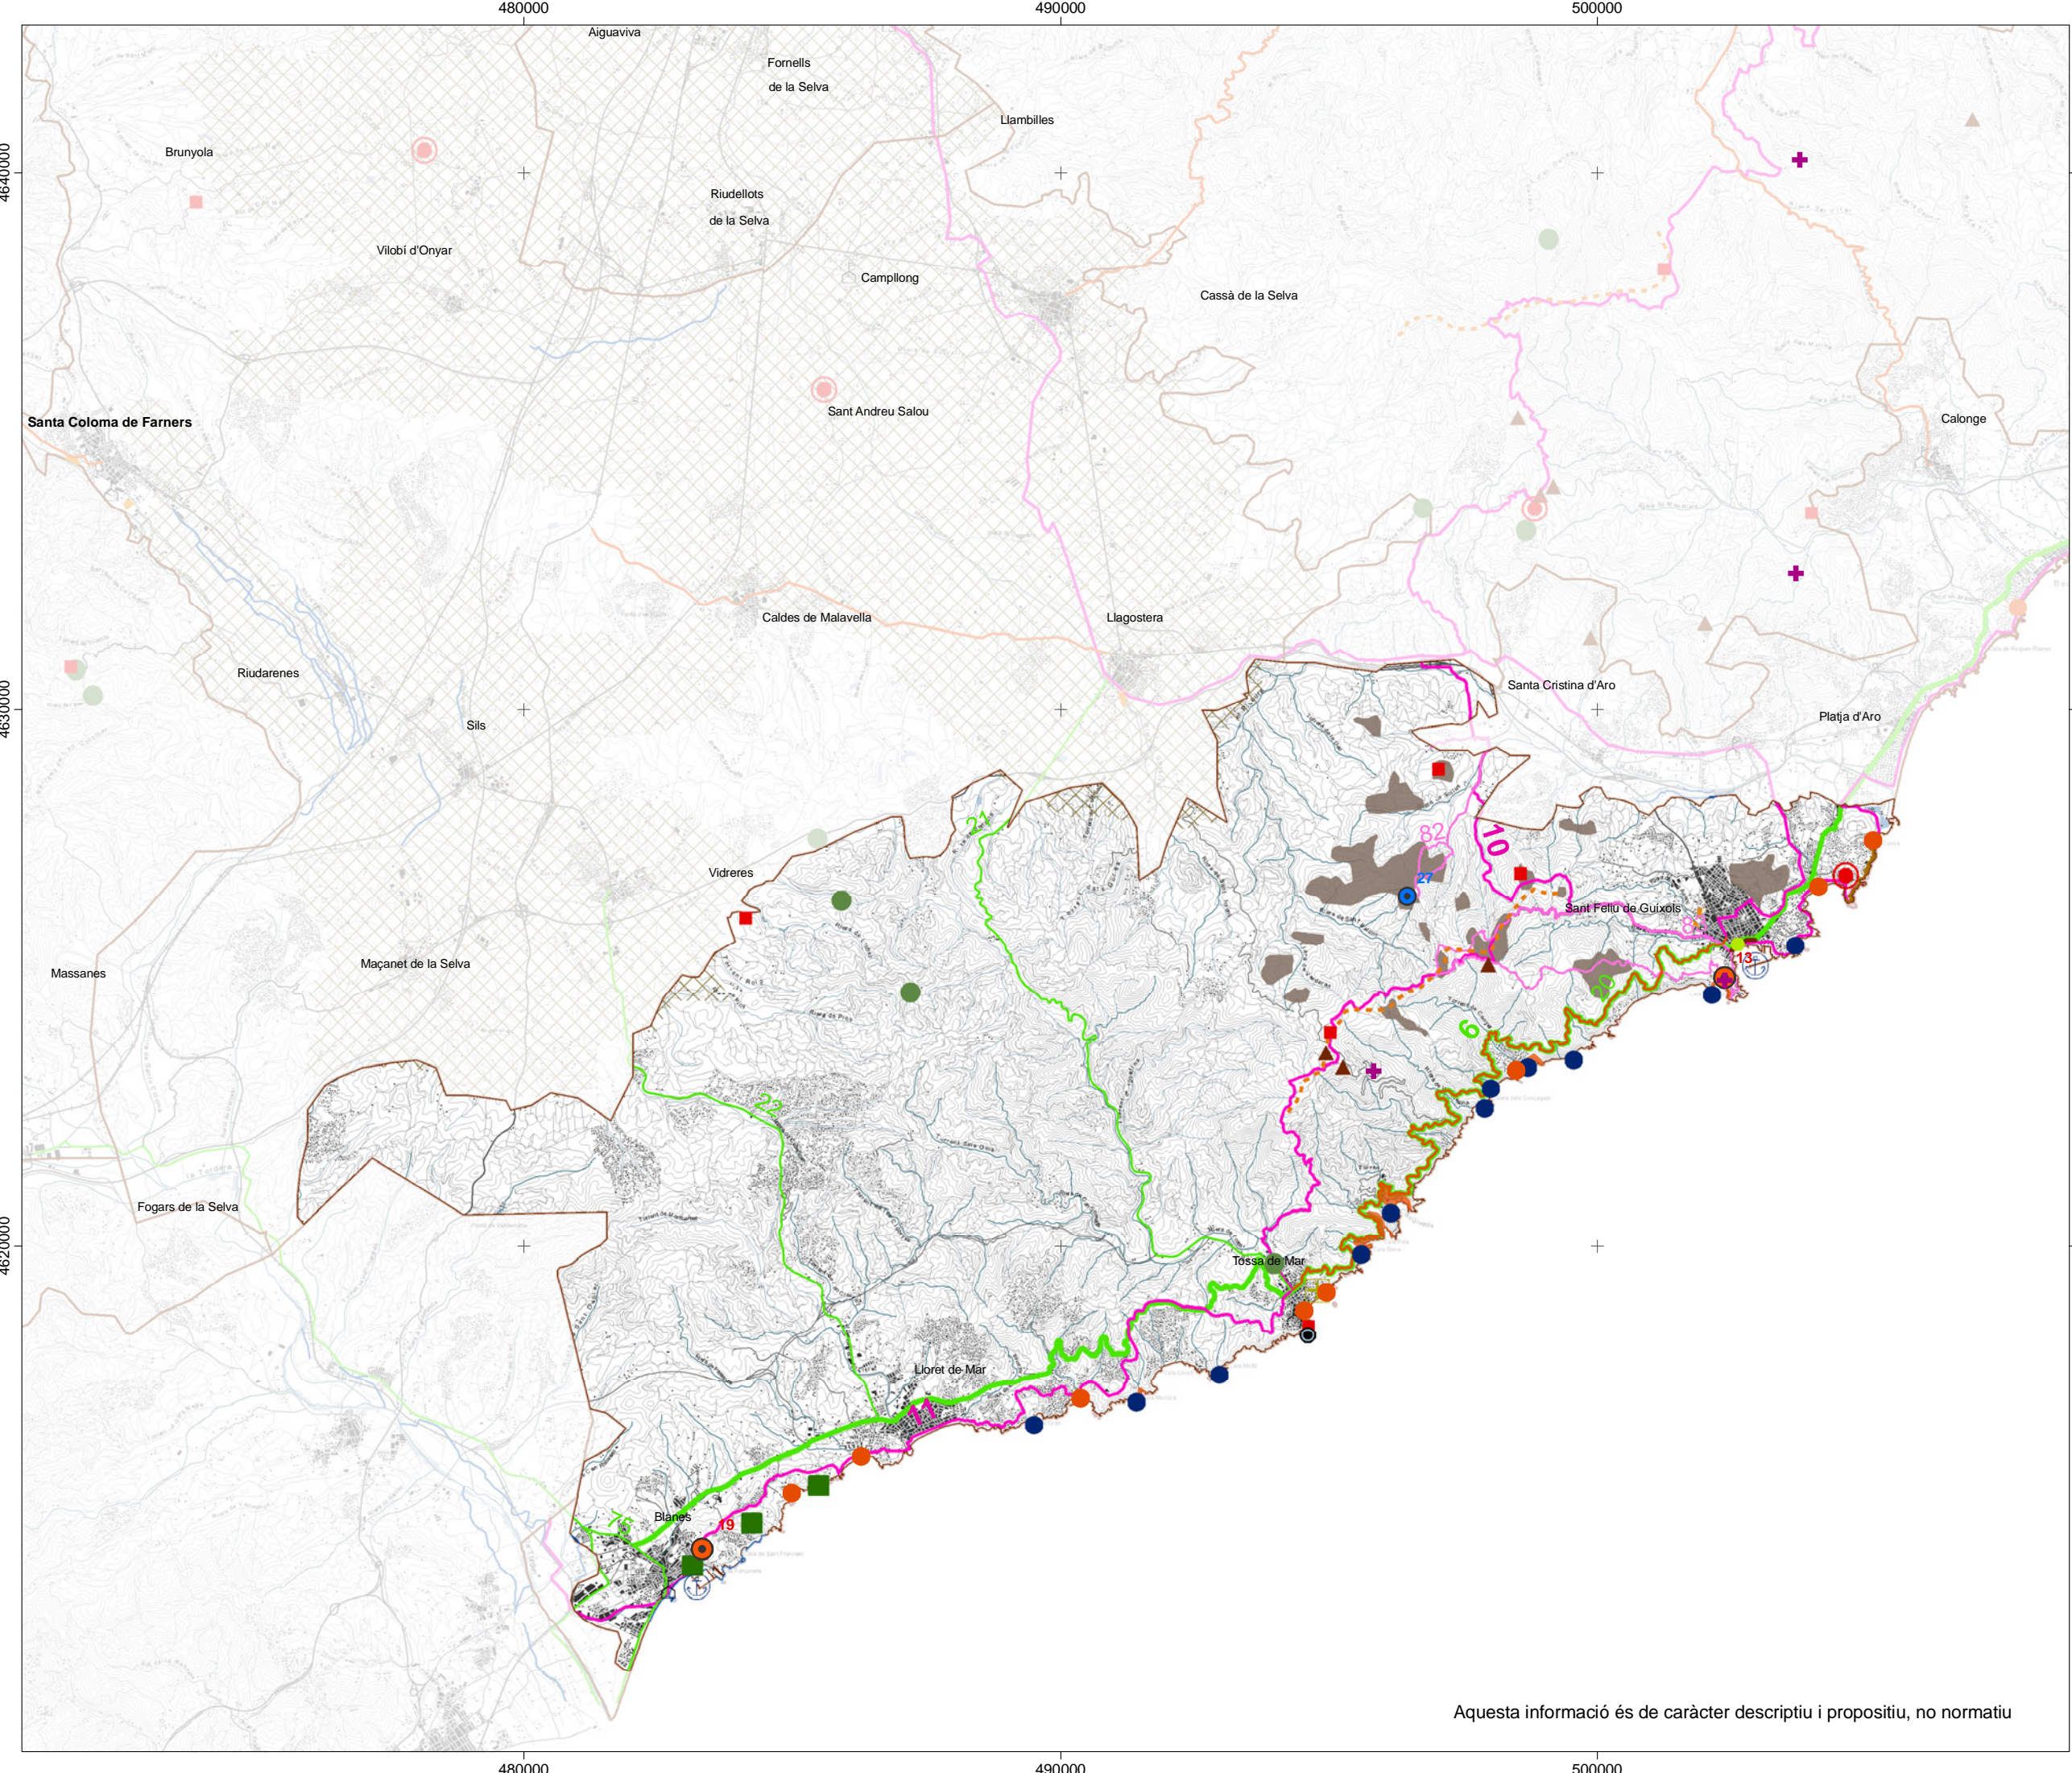

- Element hidrològic**
- Aigua continental (estany, embassament,...)
- Element morfològic**
- Fons escènic
- Cala
- Element agrícola**
- Horta
- Element forestal**
- Bosc caducifoli
- Bosc de ribera
- Pollancreda i planedera de l'espai fluvial
- Element històric i/o cultural**
- Castell
- Far
- Passeig arbrat
- Patrons**
- Contrast**
- Penya-segat i mar
- Bosc i mar
- Singularitats**
- Fons escènic emblemàtic
- Imatge visual de les planes**
- La Selva
- Pollancreda
- Xarxa de rius de la plana de la Selva
- Estructura geomorfològica**
- Formació granítica de l'Ardenya
- Delta de la Tordera
- Façana litoral de l'Ardenya**
- Pendent alt
- Pendent baix
- Agroforestal**
- Gavarres: Conreu de secà
- Fesomia singular**
- Altres nuclis
- Unitat de paisatge**
- Edificació existent
- Carretera principal
- Carretera secundària
- Camí
- Riu principal
- Riu secundari
- Corba de nivell

CATÀLEG DE PAISATGE DE LES COMARQUES GIRONINES

Mapa 2.1 Valors estètics

Ardenya - Cadiretes

Aprovació definitiva

novembre de 2010

Febrer de 2010

Aquesta informació és de caràcter descriptiu i propositiu, no normatiu

Valors històrics

- Far
- Castell
- ✚ Església i ermita
- ▲ Resta arqueològica
- Passeig arbrat
- Arbre monumental
- Eix viari històric
- Canal de reg
- ⌘ Àrea de paisatges agroforestals articulats per masies

- 11. GR-92
- 20. Tossa de Mar - St. Feliu de Guixòls
- 21. Tossa de Mar - Llagostera
- 22. Lloret - Vidreres
- 75. Hostalric - punta de la Tordera

Itinerari paisatgístic no motoritzat

- 82. Solius - Carcaixells
- 83. St. Feliu de Guixòls - St. Baldiri