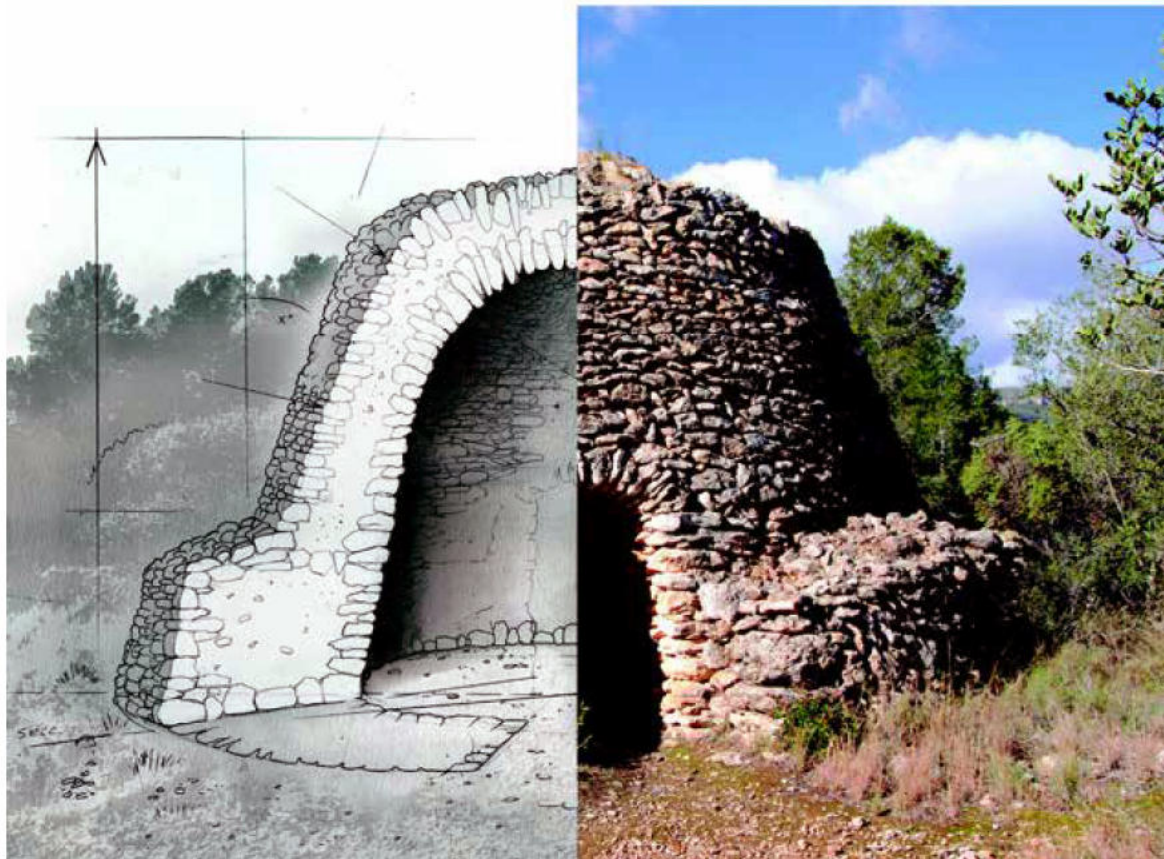

TOTA PEDRA FA PARET

LA PEDRA SECA A CATALUNYA

Exposició 18-01-2024 - 16-02-2024

Capella del Roser
c/ major, s/n - Font-rubí
Horari: Diumenges de 12 a 14h

Organitza

Col·labora