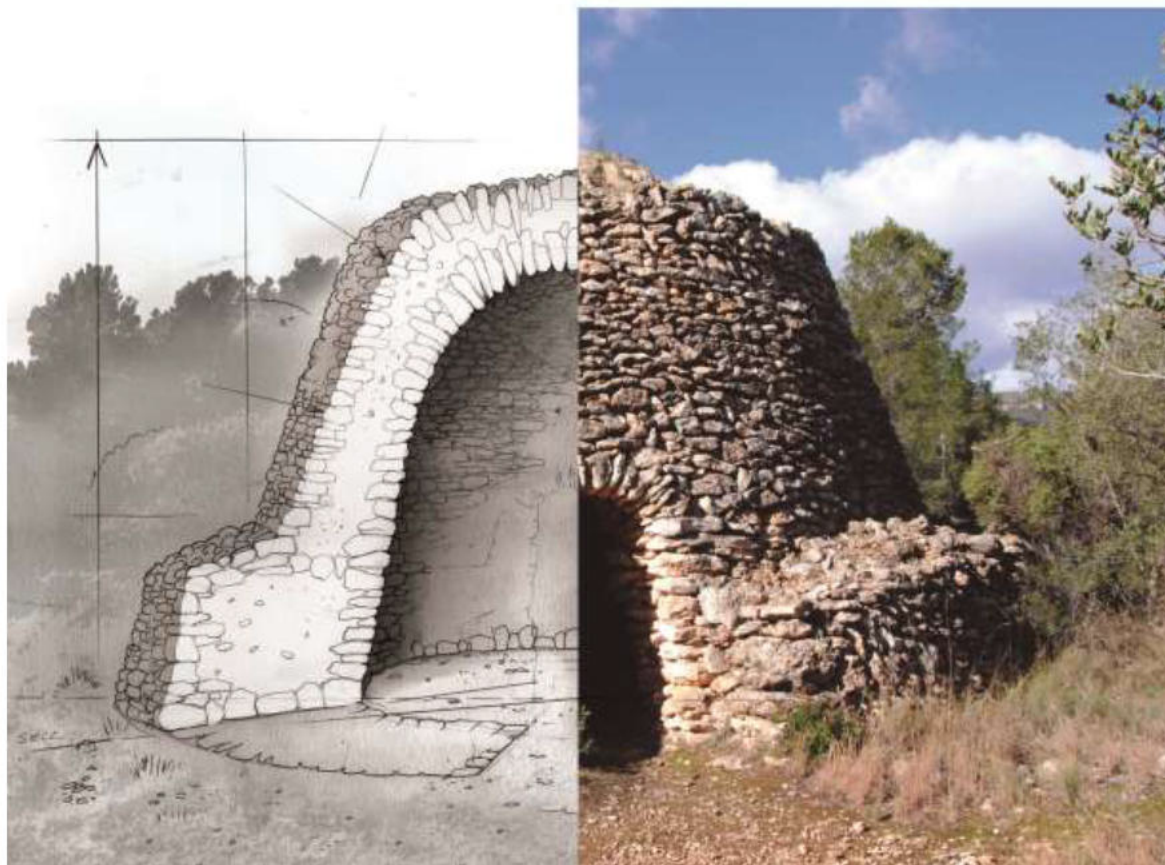

TOTA PEDRA FA PARET

LA PEDRA SECA A CATALUNYA

Exposició 16.04.2025 – 11.05.2025

Sala Vilà i Valentí

Cr. Àngel Guimerà, 5 Sallent

Dimecres a dissabte de 5 a 8 de la tarda – Dissabte i diumenge de 10 a 1 del migdia

Més informació a www.sallentturisme.cat

Organitza

Generalitat de Catalunya
Departament de Cultura

Col·labora

Ajuntament de Sallent,
Cabrianes i Cornet

#SomSallent