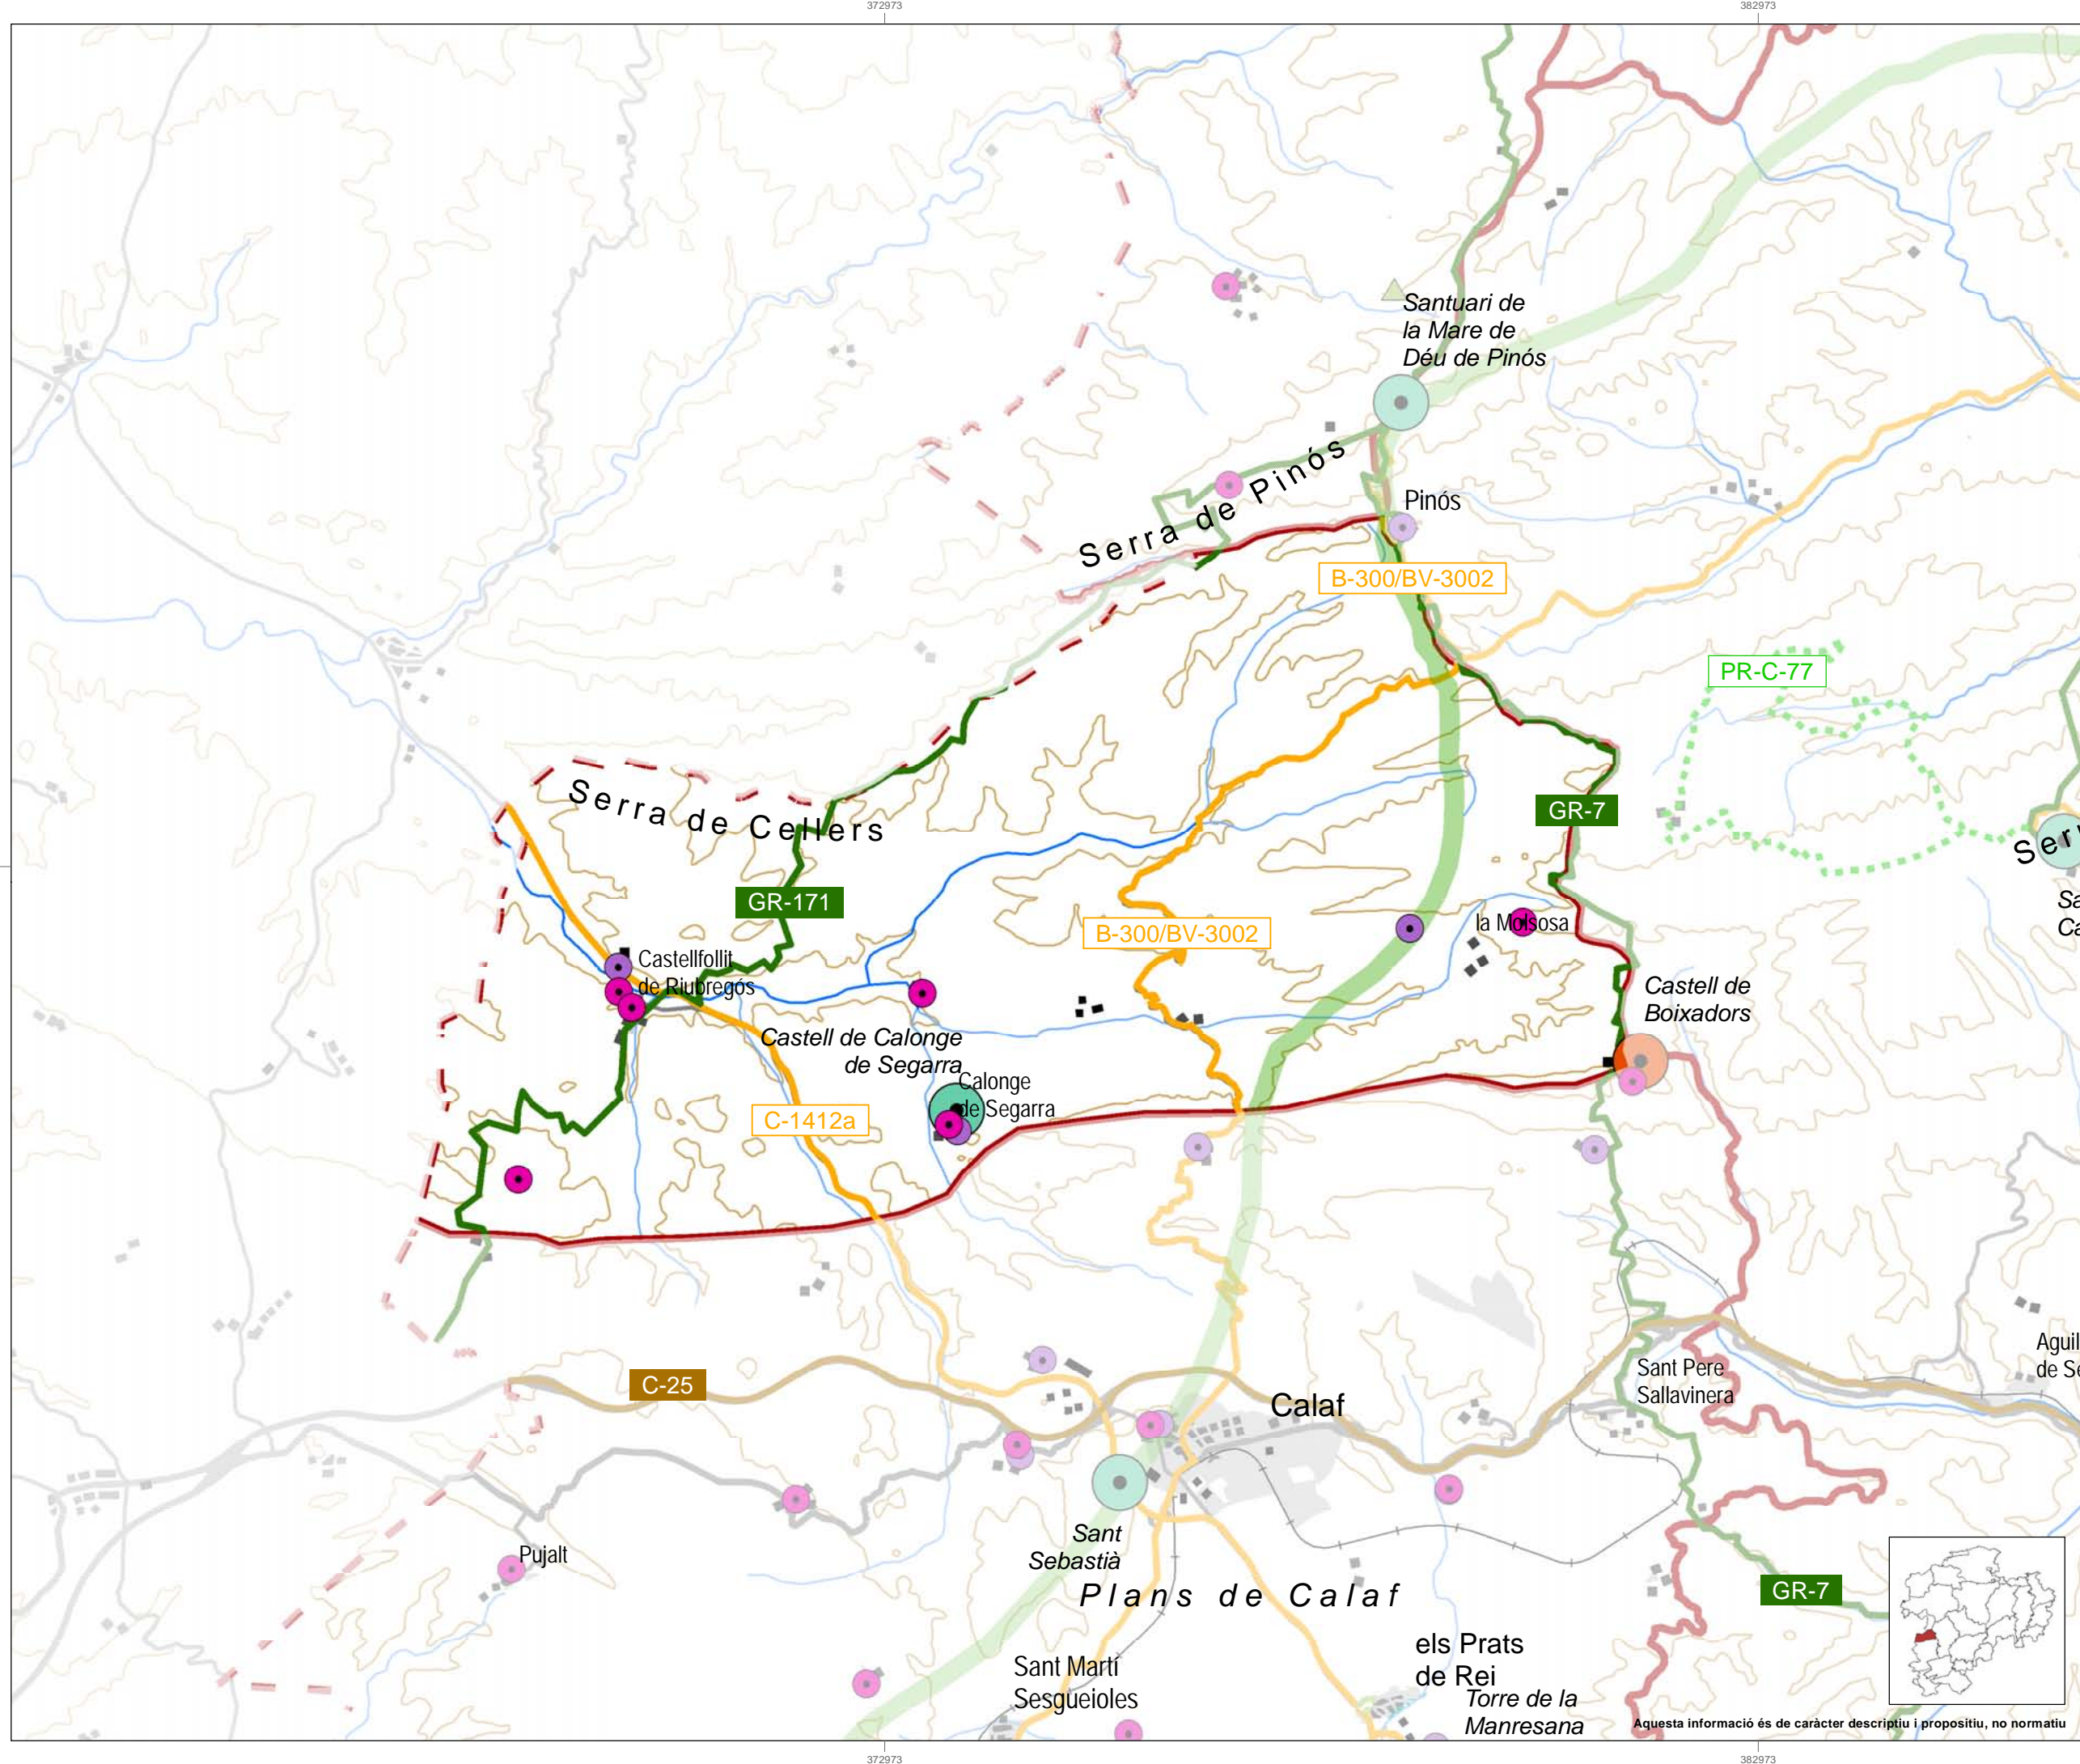

Valors històrics

- Construcció defensiva
- Església i ermita
- Camí ramader

Miradors

- Altre mirador

Itineraris

- Itinerari motoritzat
- Itinerari no motoritzat global

Limit d'unitat de paisatge

- Limit d'unitat compartida amb altres àmbits

Edificació

- Edificació
- Sòl urbà

Ferrocarril

- Ferrocarril

Carretera principal

- Carretera principal
- Carretera secundària

Riu principal

- Riu principal
- Riu secundari

Aigua continental

- Aigua continental

Corba de nivell (100 m.)

- Corba de nivell (100 m.)

CATÀLEG DE PAISATGE DE LES COMARQUES CENTRALS
Mapa 26.2.
Valors històrics, simbòlics i socials, i miradors i itineraris
Vall del Llobregós

Generalitat de Catalunya
Departament de Territori i Sostenibilitat

Observatori del Paisatge

Agost de 2015

Aquesta informació és de caràcter descriptiu i propositiu, no normatiu