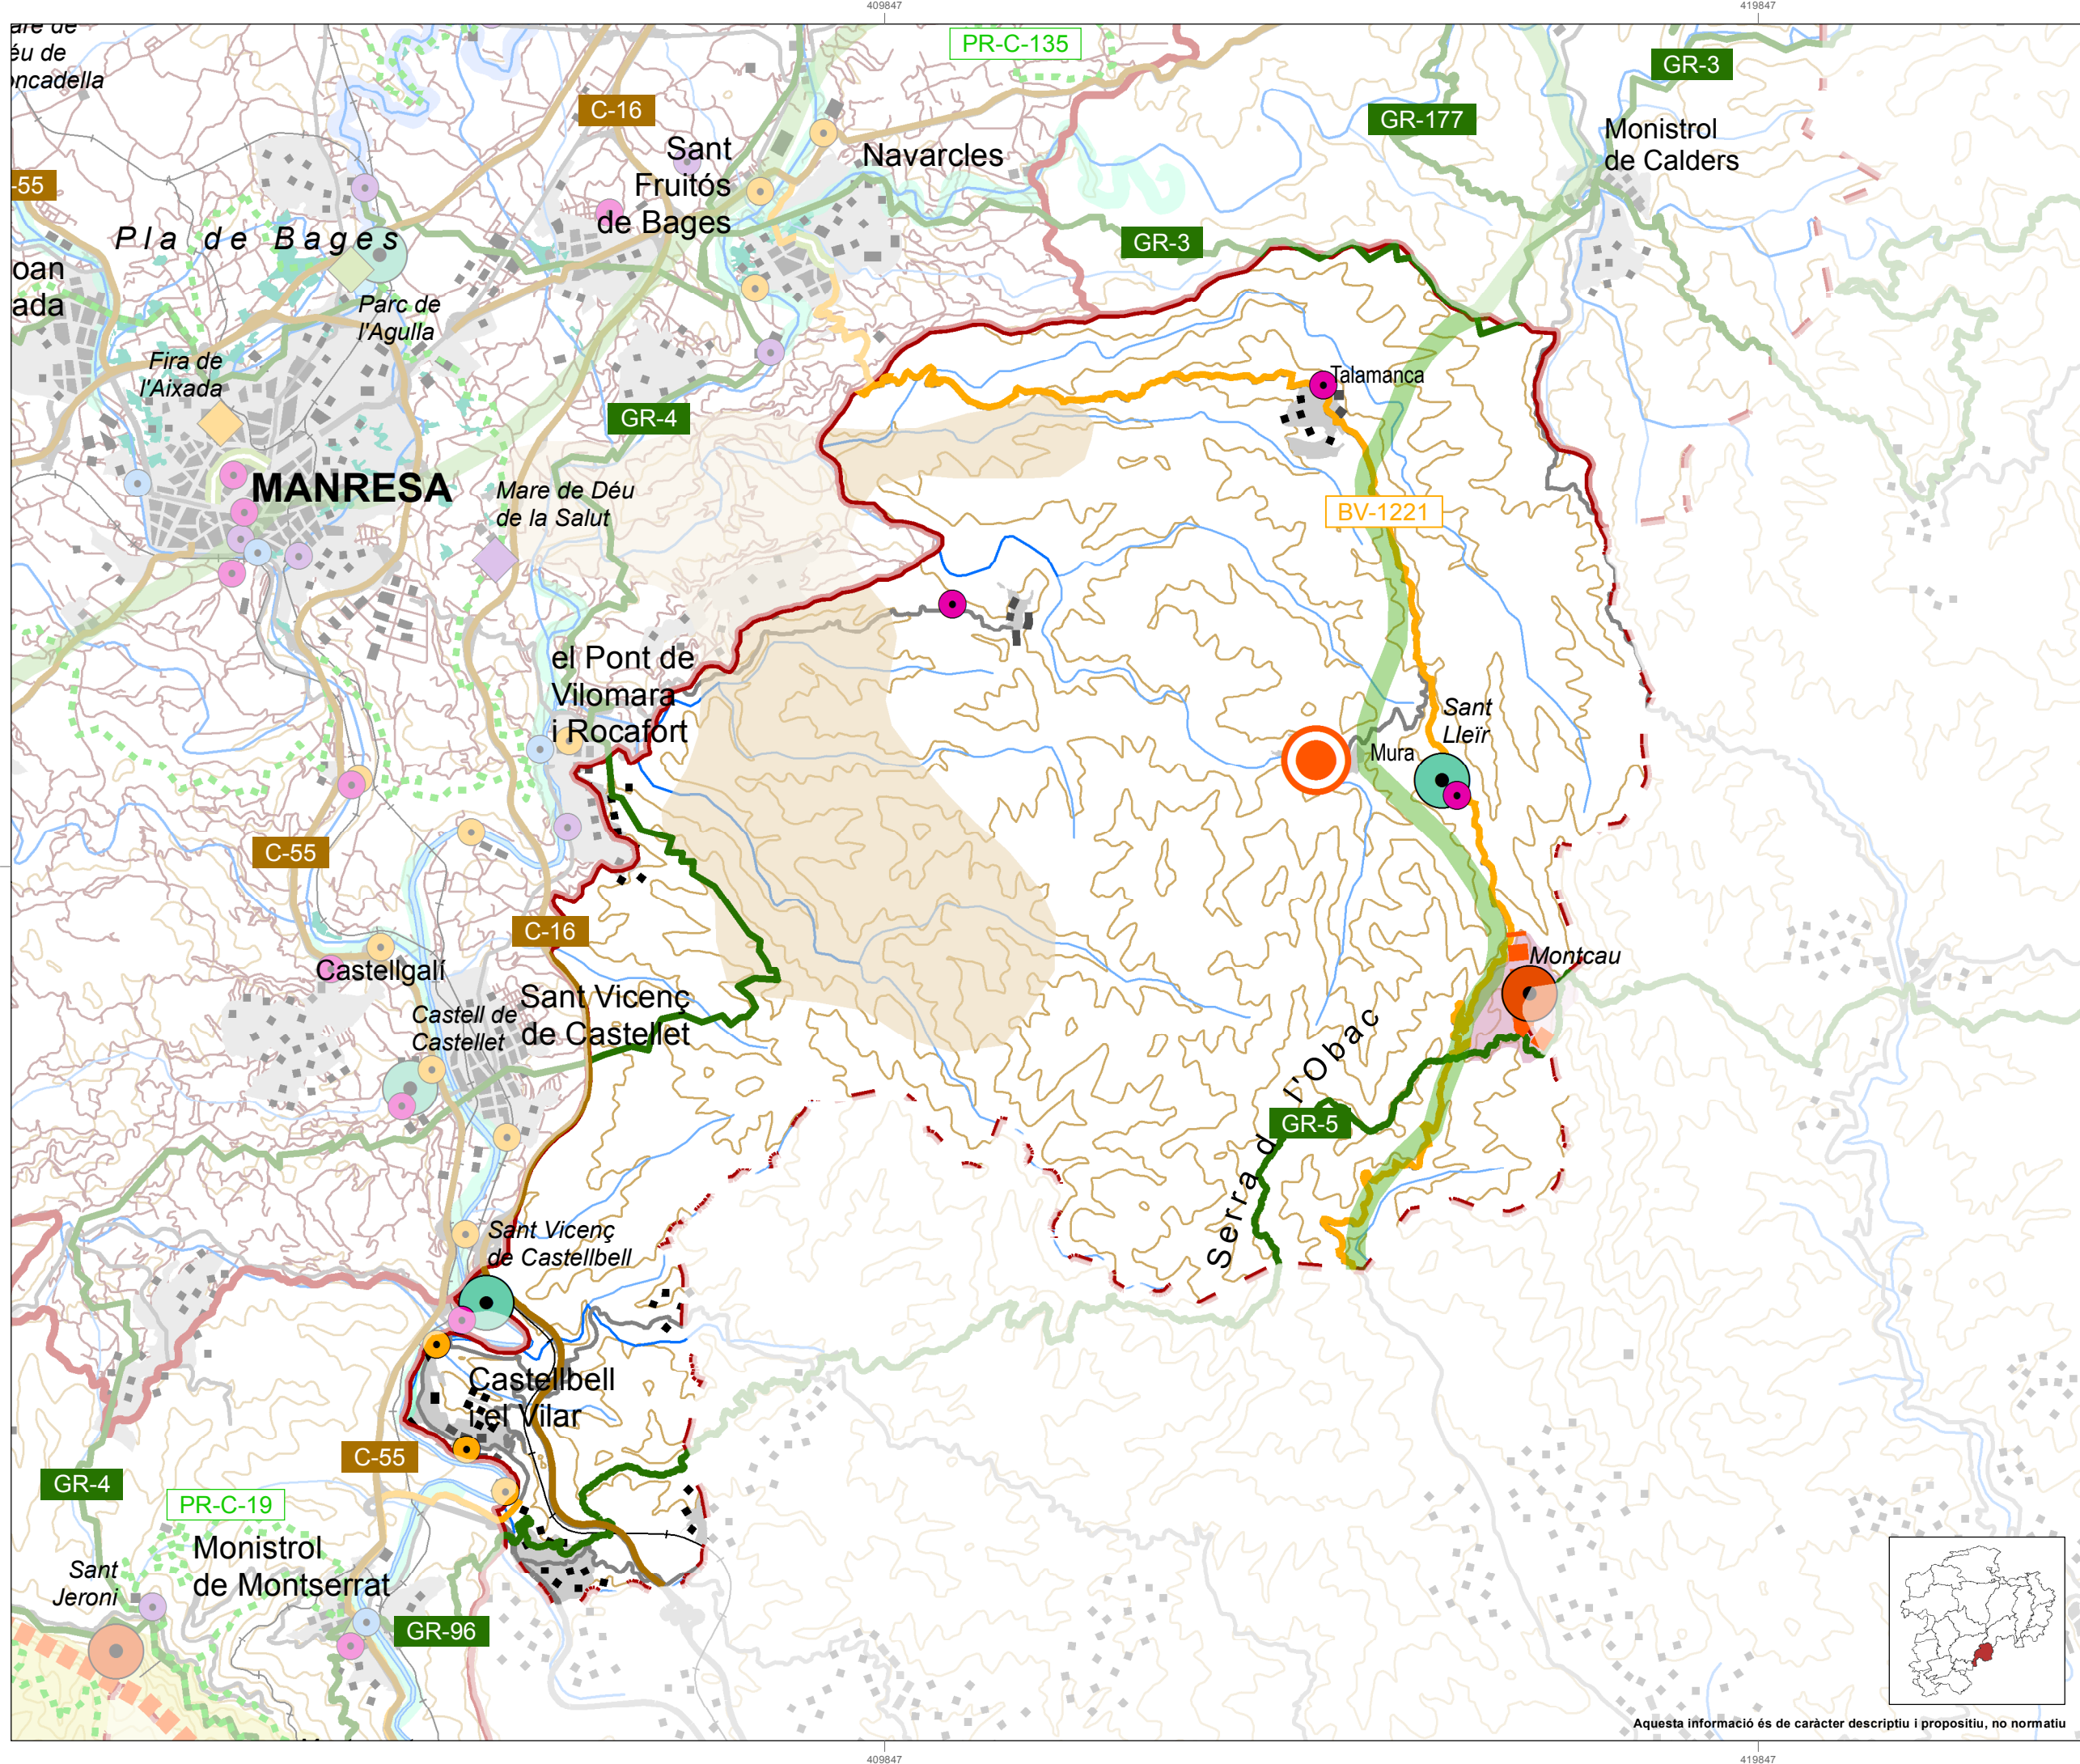

Patrons

- Nucli de colònia industrial

Singularitats

- Nucli singular
- Fons escènic emblemàtic
- Montcau
- Tines de les valls del Montcau

Línies i Símbols

- Límit d'unitat de paisatge
- Límit d'unitat compartida amb altres àmbits
- Edificació
- Sòl urbà
- Ferrocarril
- Carretera principal
- Carretera secundària
- Riu principal
- Riu secundari
- Aigua continental
- Corba de nivell (100 m.)

CATÀLEG DE PAISATGE DE LES COMARQUES CENTRALS

Mapa 23.1. Valors estètics

Sant Llorenç del Munt i l'Obac - El Cairat

Agost de 2015

Aquesta informació és de caràcter descriptiu i propositiu, no normatiu

- Valors històrics**
- Construcció defensiva
 - Església i ermita
 - Colònia industrial i minera
 - Tines de les valls del Montcau
 - Camí ramader
- Valors simbòlics i espirituals**
- Nucli singular
 - Fons escènic emblemàtic
 - Montcau
- Valors socials**
- Zona de pesca continental
- Miradors**
- Mirador de consolidació prioritària
 - Altre mirador
- Itineraris**
- Itinerari motoritzat global
 - Itinerari motoritzat
 - Itinerari no motoritzat global
- Línies de límit**
- Límit d'unitat de paisatge
 - - Límit d'unitat compartida amb altres àmbits
- Edificació i infraestructura**
- Edificació
 - Sòl urbà
 - Ferrocarril
 - Carretera principal
 - Carretera secundària
 - Riu principal
 - Riu secundari
 - Aigua continental
 - Corba de nivell (100 m.)

CATÀLEG DE PAISATGE DE LES COMARQUES CENTRALS
 Mapa 23.2.
 Valors històrics, simbòlics i socials, i miradors i itineraris
Sant Llorenç del Munt i l'Obac - El Cairat

Generalitat de Catalunya
 Departament de Territori i Sostenibilitat