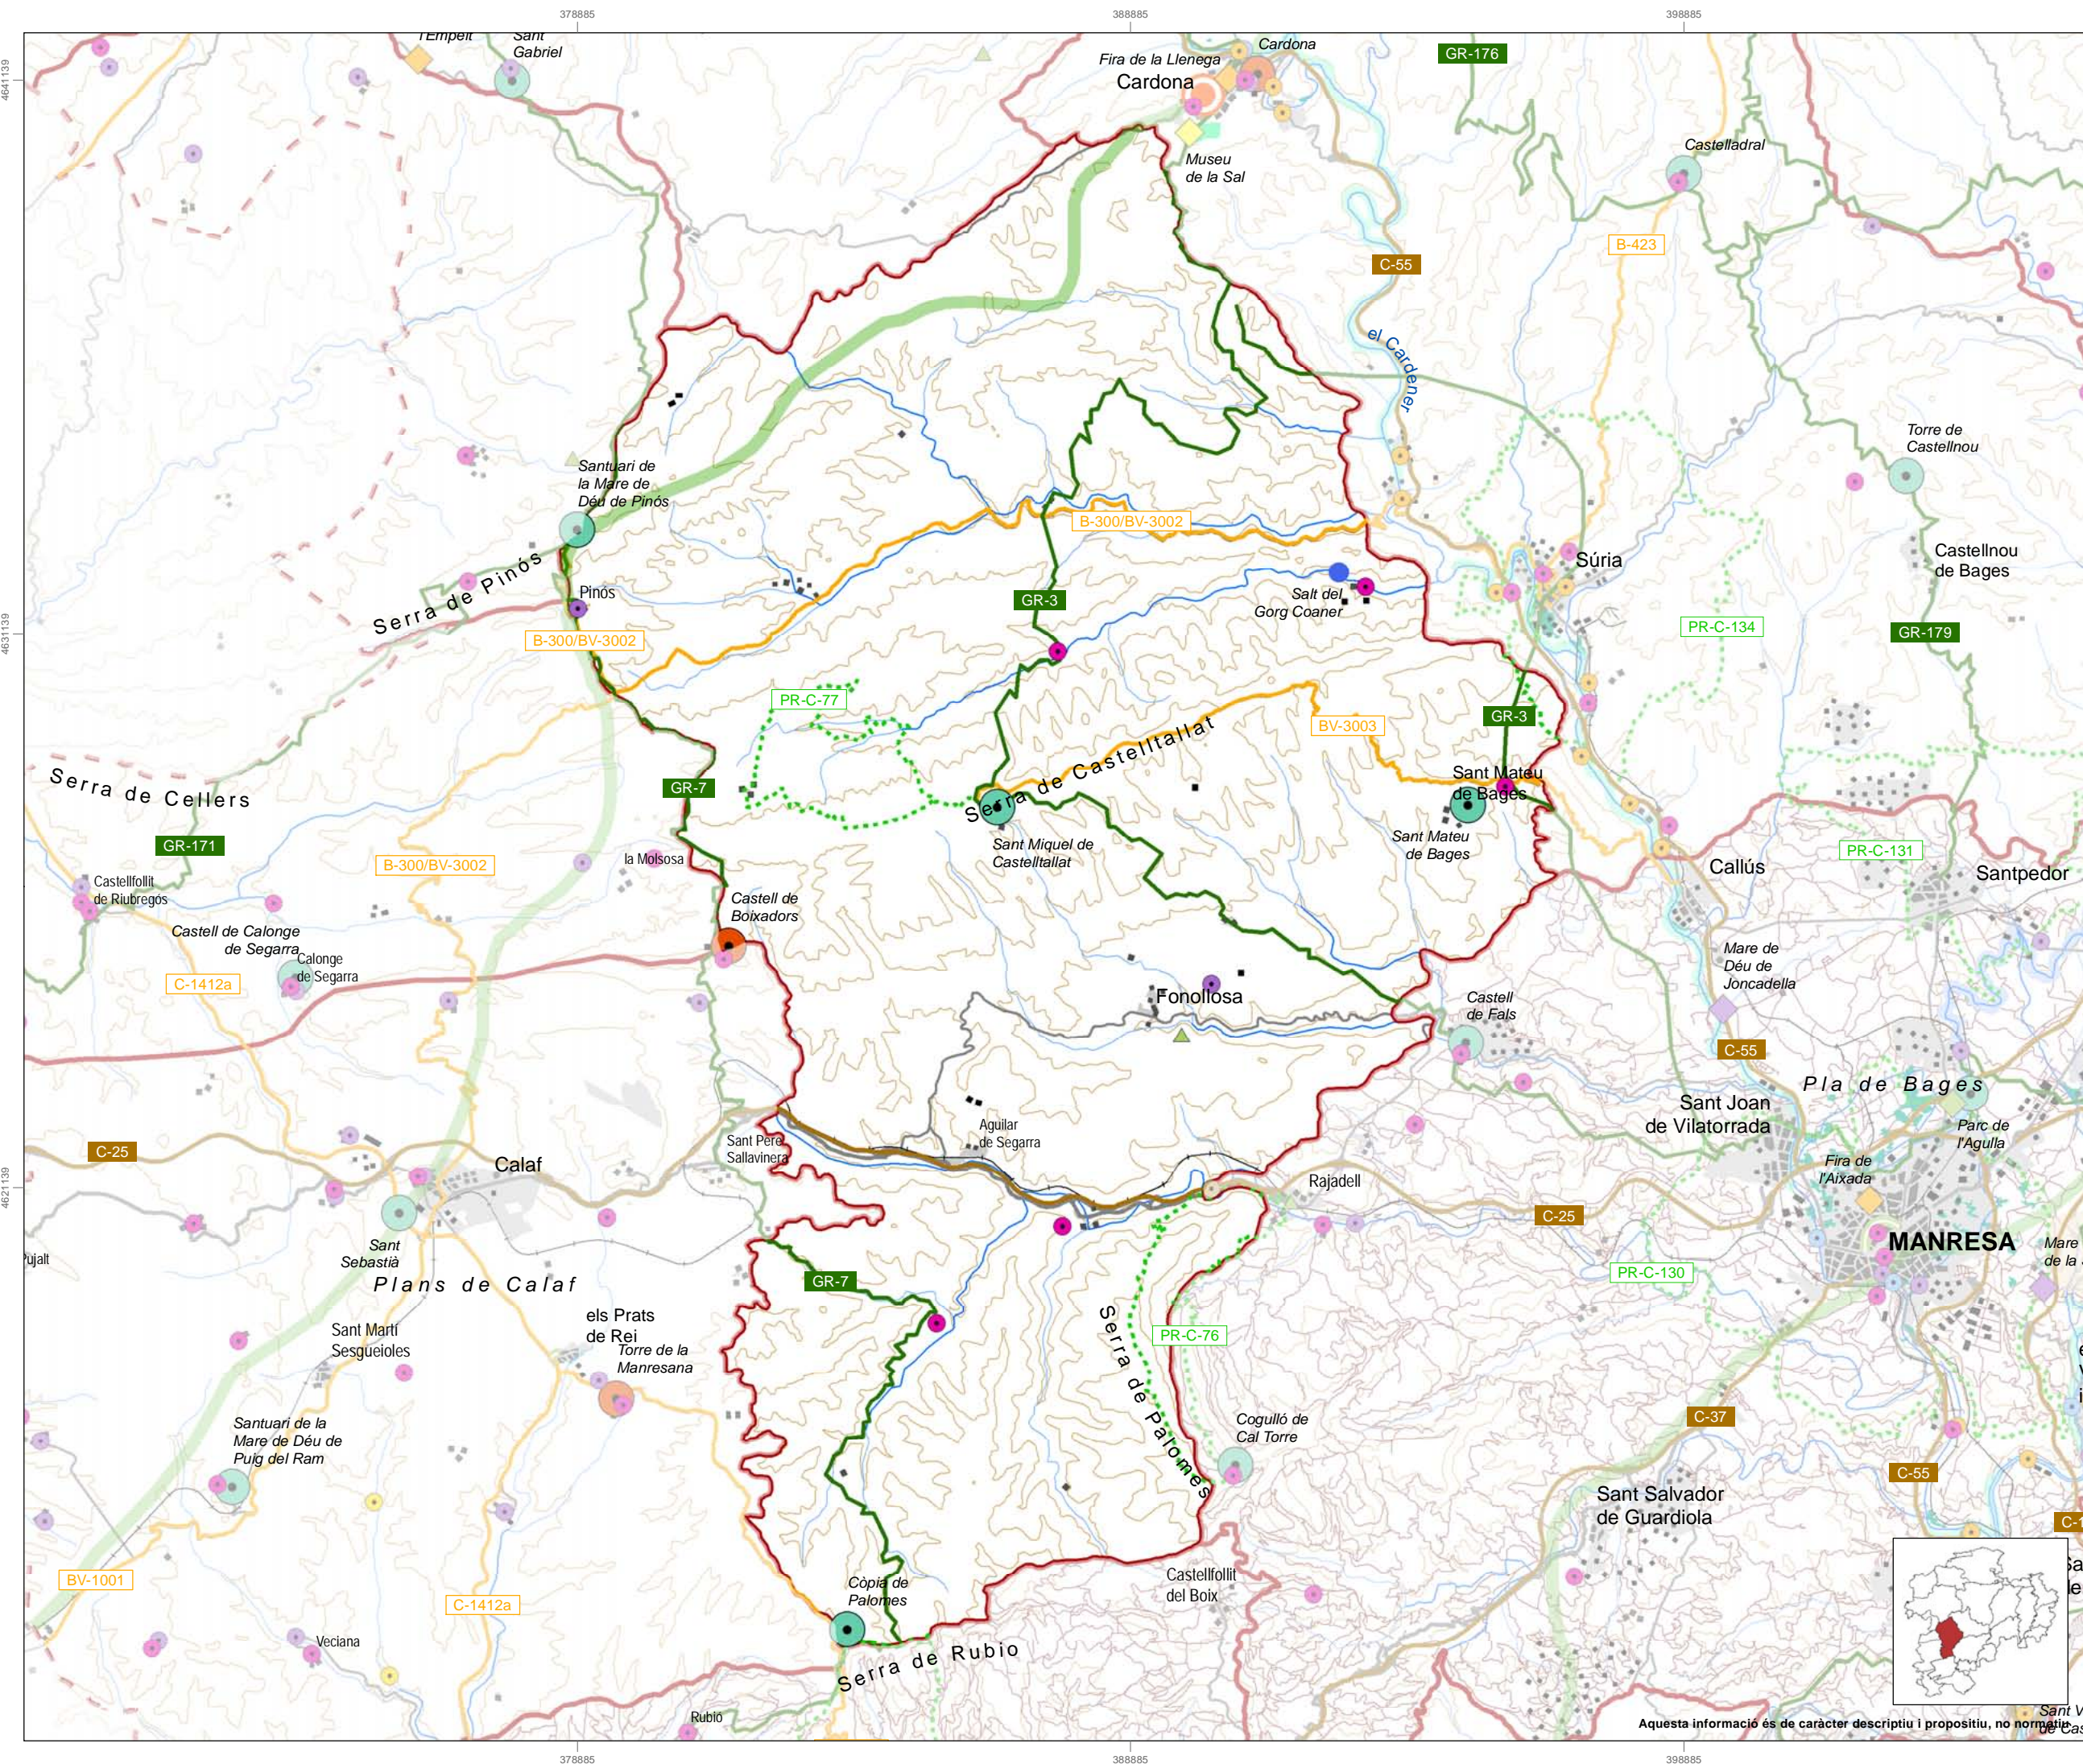

Valors històrics

- Construcció defensiva
- Església i ermita
- ▲ Arbre monumental
- Camí ramader

Valors simbòlics i espirituals

- Salt d'aigua

Miradors

- Mirador de consolidació prioritària
- Altre mirador

Itineraris

- Itinerari motoritzat global
- Itinerari motoritzat
- Itinerari no motoritzat global
- Itinerari no motoritzat

Limit d'unitat de paisatge

- Limit d'unitat compartida amb altres àmbits

Edificació

- Edificació
- Sòl urbà

Ferrocarril

- Ferrocarril

Carretera principal

- Carretera principal
- Carretera secundària

Riu principal

- Riu principal
- Riu secundari

Aigua continental

- Aigua continental

Corba de nivell (100 m.)

- Corba de nivell (100 m.)

CATÀLEG DE PAISATGE DE LES COMARQUES CENTRALS
Mapa 22.2.
Valors històrics, simbòlics i socials, i miradors i itineraris
Rubió - Castellallat - Pinós

Generalitat de Catalunya
Departament de Territori i Sostenibilitat

Observatori del Paisatge

Agost de 2015

Aquesta informació és de caràcter descriptiu i propositiu, no normativa.