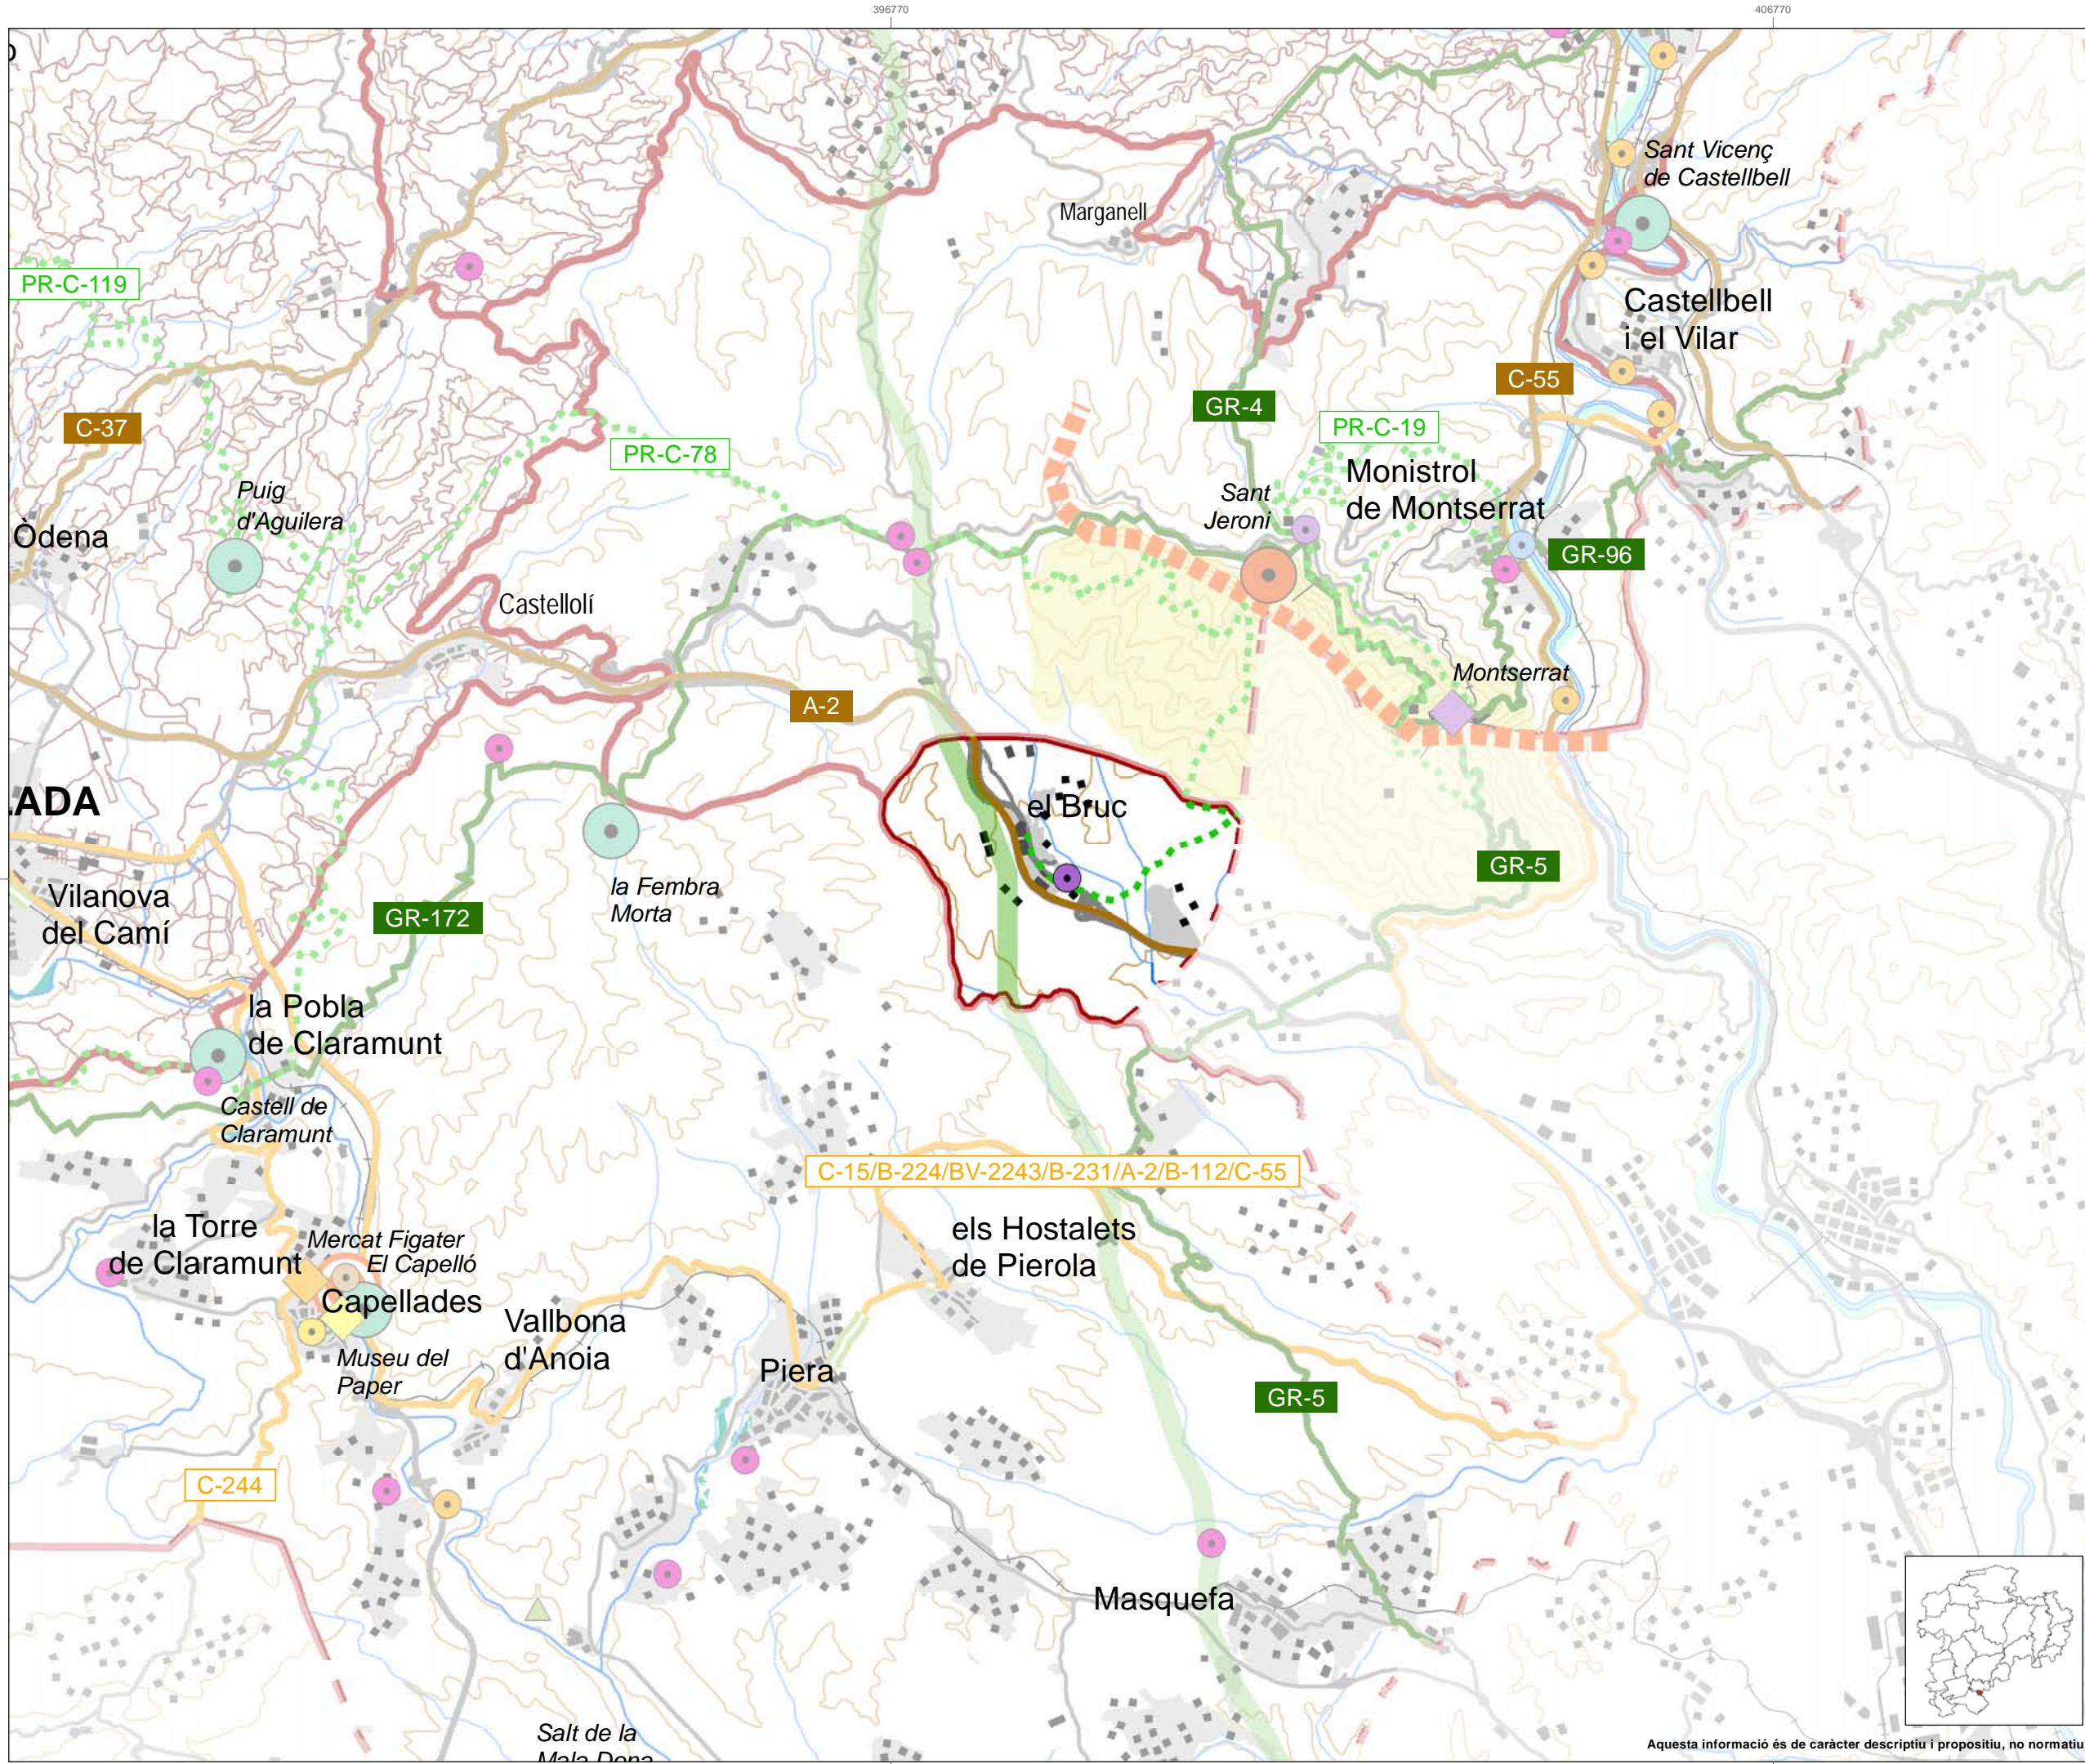

Valors històrics

- Església i ermita
- Camí ramader

Itineraris

- Itinerari motoritzat global
- Itinerari no motoritzat

Límit d'unitat de paisatge

- Límit d'unitat compartida amb altres àmbits

Edificació

- Sòl urbà
- Ferrocarril
- Carretera principal
- Carretera secundària
- Riu principal
- Riu secundari
- Aigua continental
- Corba de nivell (100 m.)

CATÀLEG DE PAISATGE DE LES COMARQUES CENTRALS
Mapa 16.2.
Valors històrics, simbòlics i socials, i miradors i itineraris
Pla de Montserrat

Generalitat de Catalunya
Departament de Territori i Sostenibilitat

Observatori del Paisatge

Agost de 2015

Aquesta informació és de caràcter descriptiu i propositiu, no normatiu