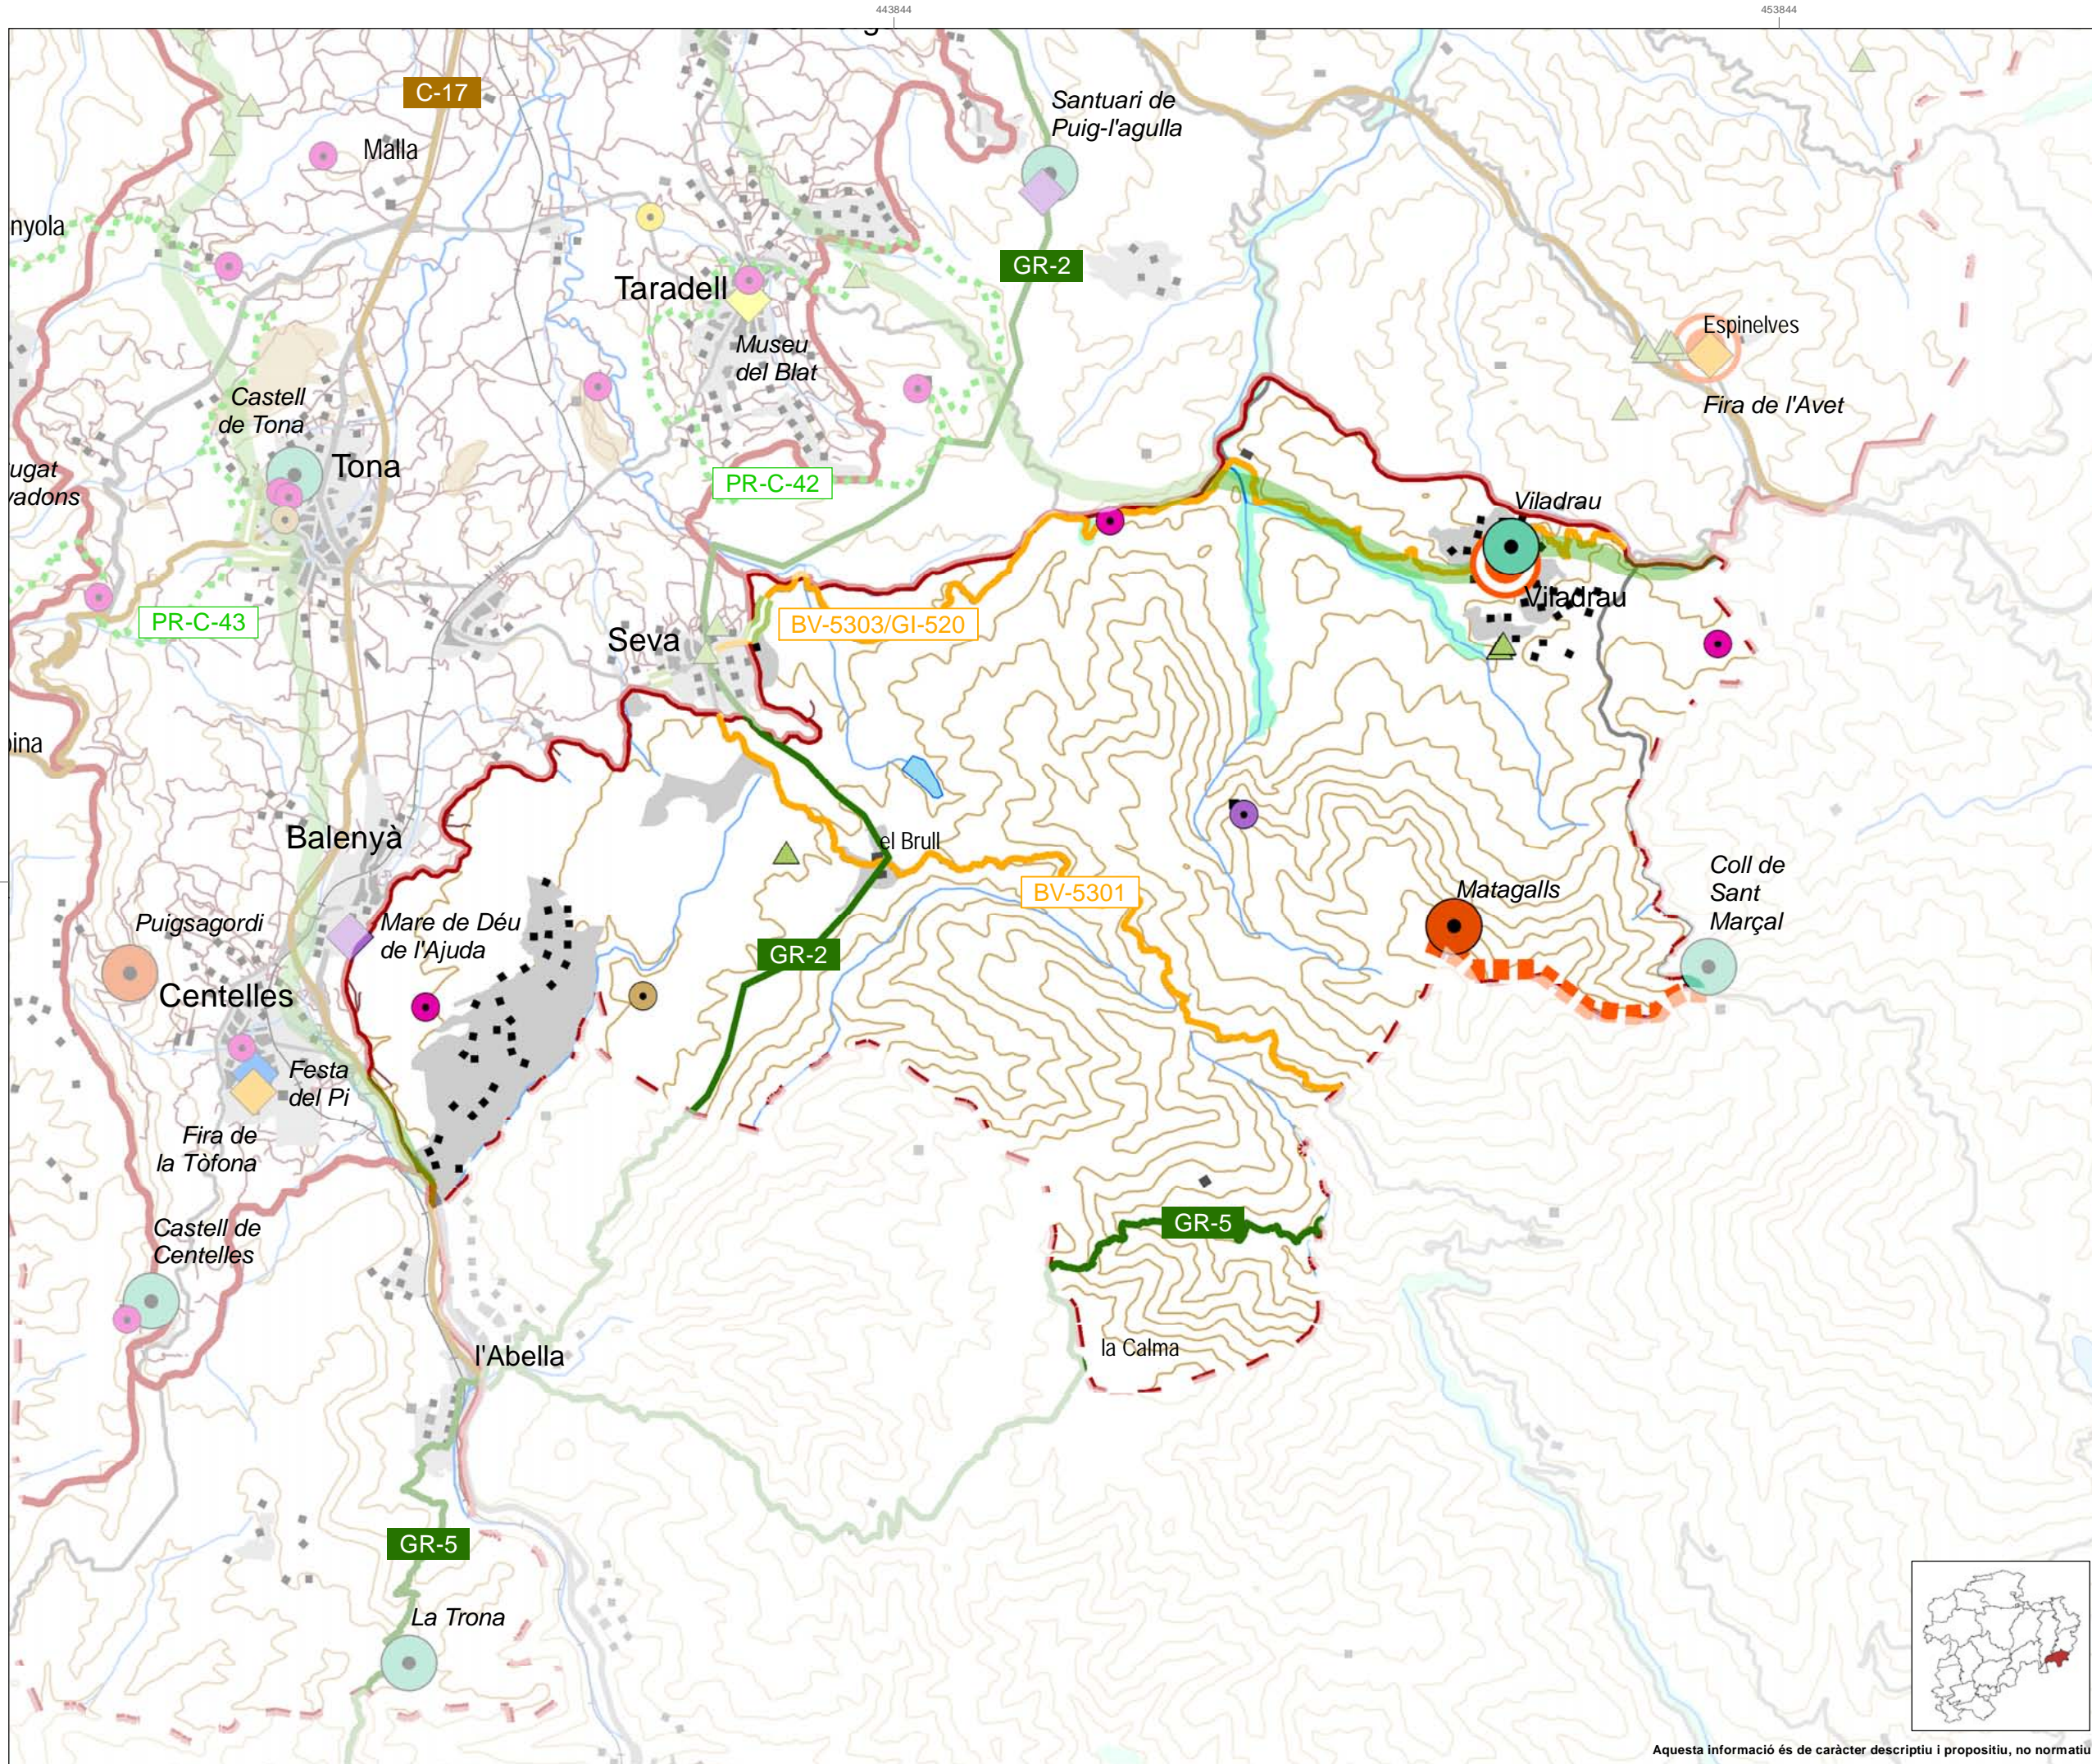

**Patrons**

- Bosc caducifoli i perennifoli

**Singularitats**

- Nucli singular
- Fons escènic emblemàtic
- Àrea amb abundància de vivers forestals

**Other symbols:**

- Límit d'unitat de paisatge
- Límit d'unitat compartida amb altres àmbits
- Edificació
- Sòl urbà
- Ferrocarril
- Carretera principal
- Carretera secundària
- Riu principal
- Riu secundari
- Aigua continental
- Corba de nivell (100 m.)

CATÀLEG DE PAISATGE DE LES COMARQUES CENTRALS

**Mapa 13.1. Valors estètics**

**Montseny**

Agost de 2015

Aquesta informació és de caràcter descriptiu i propositiu, no normatiu

- Valors històrics**
- Construcció defensiva
  - Església i ermita
  - Resta arqueològica
  - Accés i passeig arbrat
  - ▲ Arbre monumental
  - Camí ramader
- Valors simbòlics i espirituals**
- Nucli singular
  - Fons escènic emblemàtic
- Valors socials**
- Zona de pesca continental
- Miradors**
- Mirador de consolidació prioritària
  - Altre mirador
- Itineraris**
- Itinerari motoritzat global
  - Itinerari motoritzat
  - Itinerari no motoritzat global
- Línies de límit**
- Límit d'unitat de paisatge
  - - Límit d'unitat compartida amb altres àmbits
- Simbols de construcció i infraestructura**
- Edificació
  - Sòl urbà
  - Ferrocarril
  - Carretera principal
  - Carretera secundària
  - Riu principal
  - Riu secundari
  - Aigua continental
  - Corba de nivell (100 m.)

CATÀLEG DE PAISATGE DE LES COMARQUES CENTRALS  
 Mapa 13.2.  
 Valors històrics, simbòlics i socials, i miradors i itineraris  
**Montseny**

Generalitat de Catalunya  
 Departament de Territori i Sostenibilitat