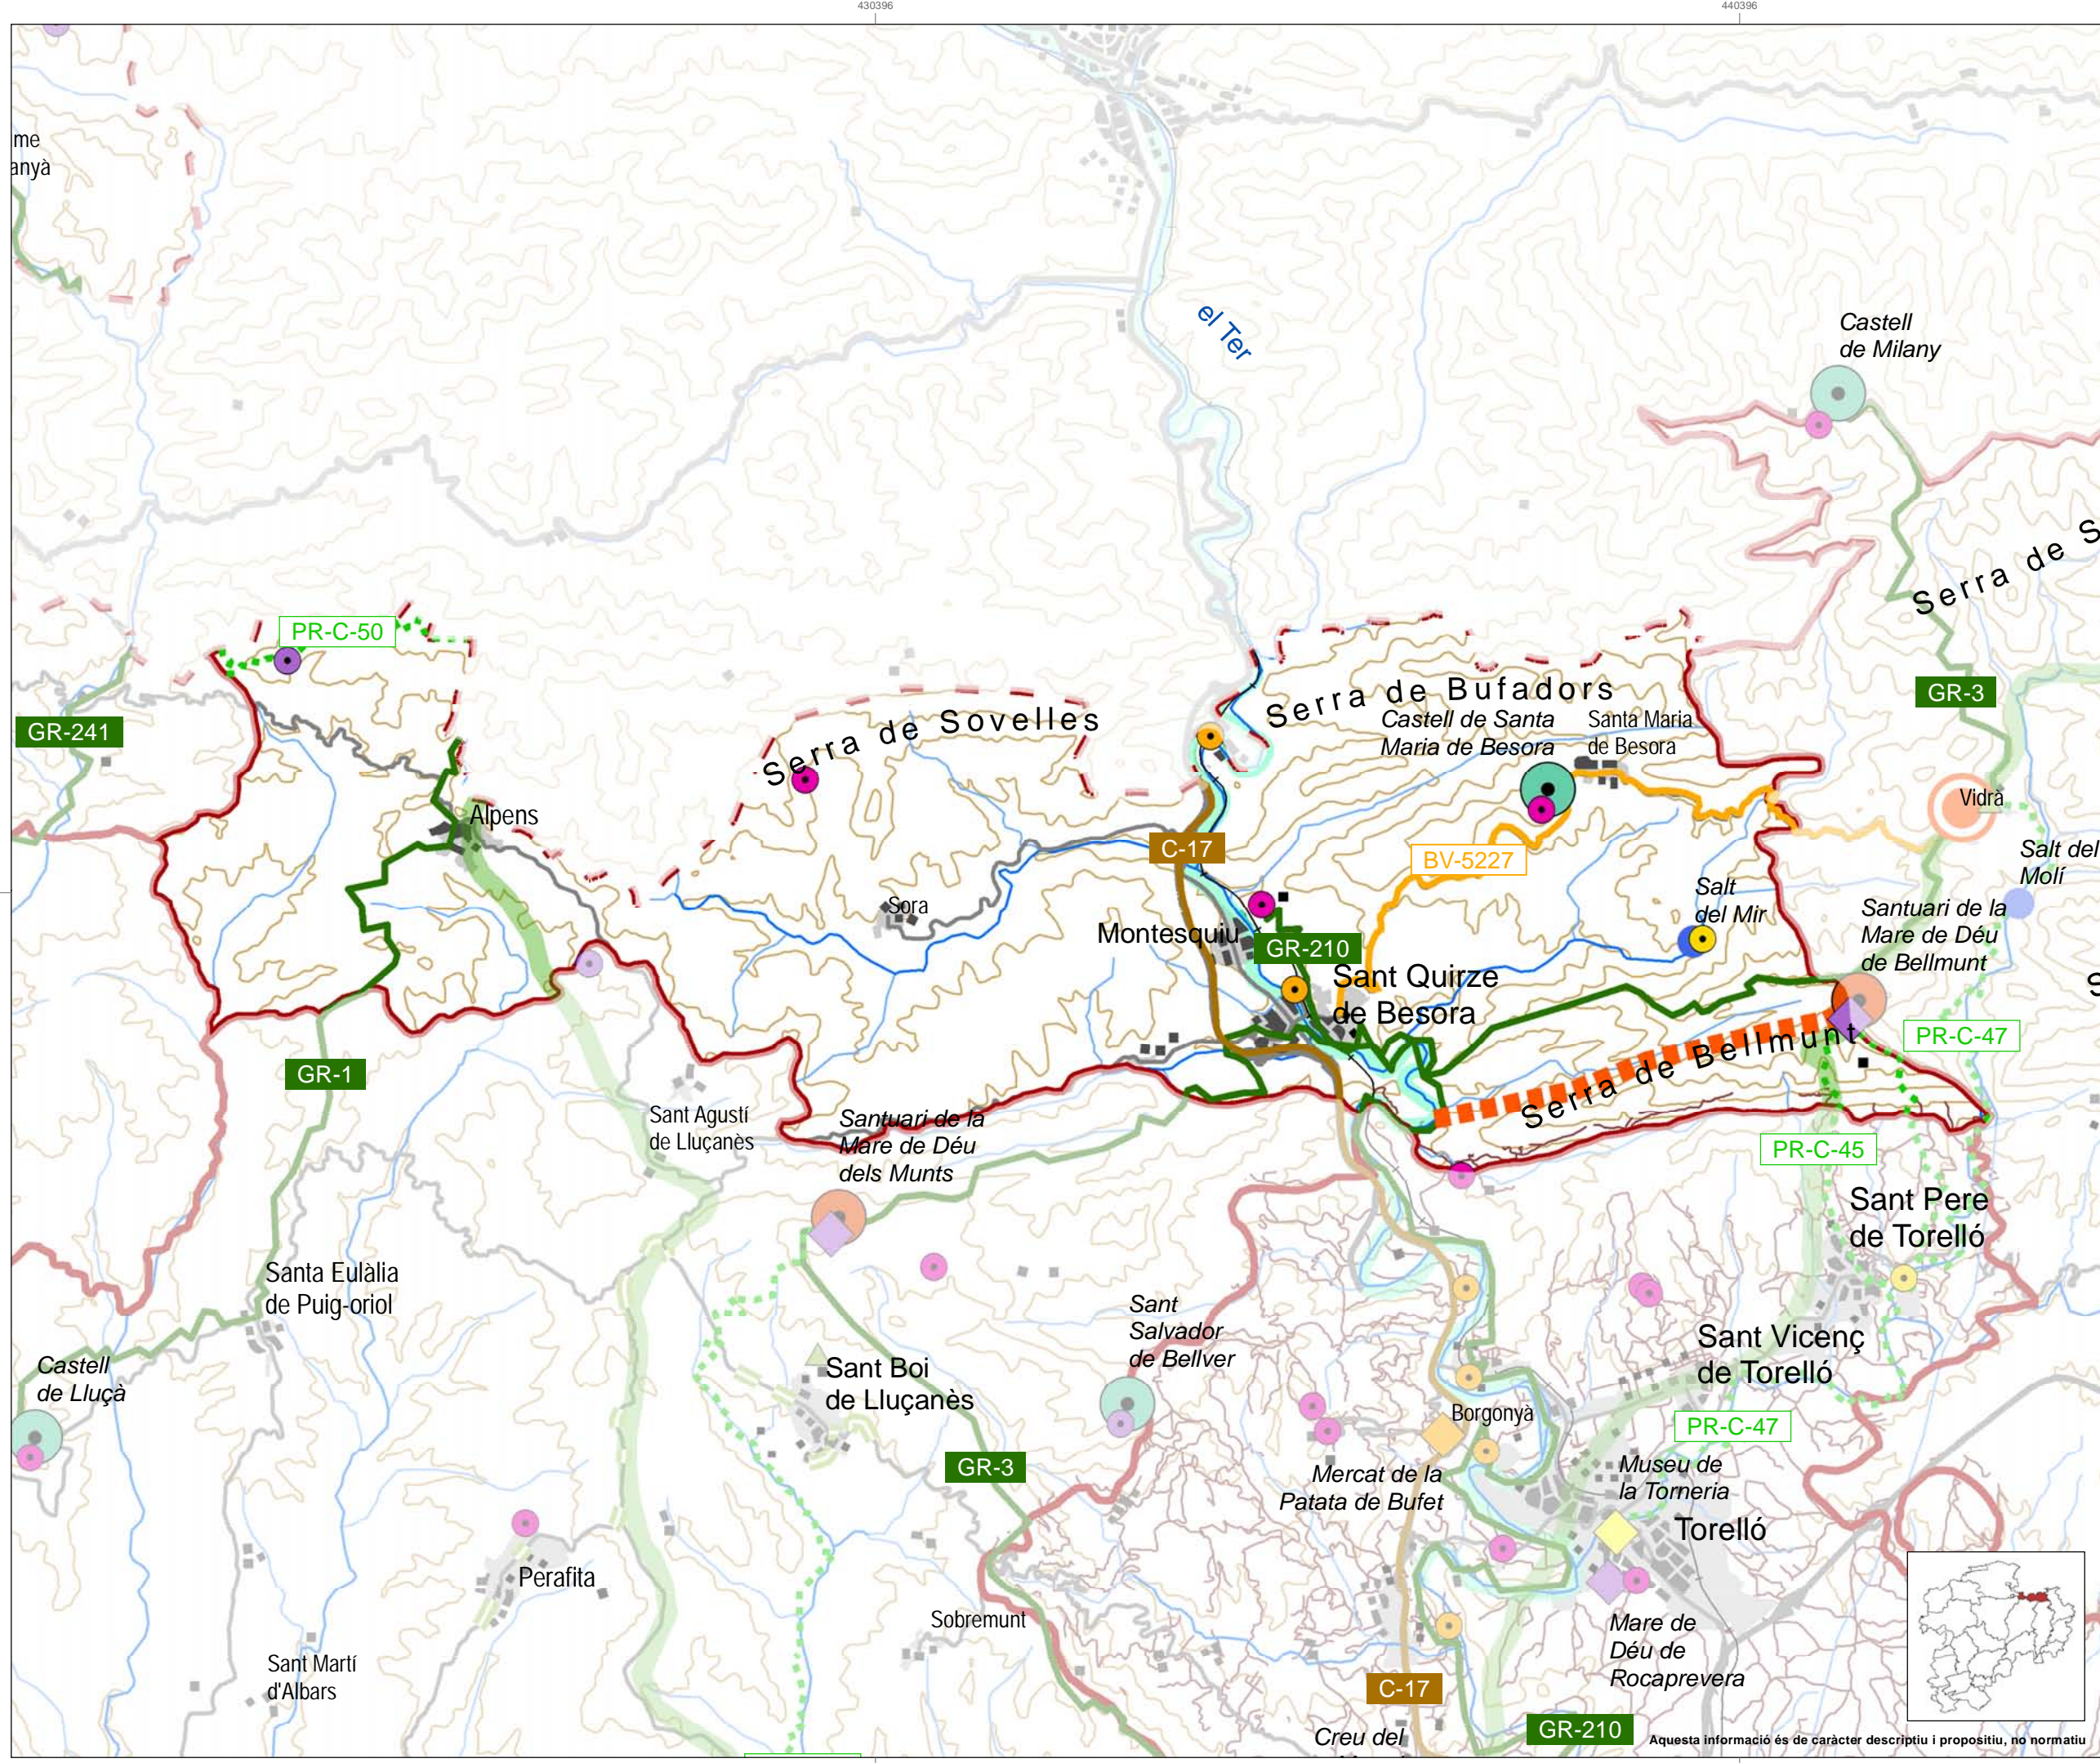

Patrons

- Vall tancada
- Bosc caducifoli i perennifoli
- Nucli de colònia industrial

Singularitats

- Fons escènic emblemàtic
- Serrats i costes de Torelló

Simbologia general

- Límit d'unitat de paisatge
- Límit d'unitat compartida amb altres àmbits
- Edificació
- Sòl urbà
- Ferrocarril
- Carretera principal
- Carretera secundària
- Riu principal
- Riu secundari
- Aigua continental
- Corba de nivell (100 m.)

440683

430683

440683

- Valors històrics**
- Construcció defensiva
 - Església i ermita
 - Molí
 - Colònia industrial i minera
 - Camí ramader
- Valors simbòlics i espirituals**
- Fons escènic emblemàtic
 - Salt d'aigua
 - ◆ Ermita on s'hi celebren aplecs o romeries
- Valors socials**
- Zona de pesca continental
 - Hort urbà
- Miradors**
- Mirador de consolidació prioritària
 - Altre mirador
- Itineraris**
- Itinerari motoritzat global
 - Itinerari motoritzat
 - Itinerari no motoritzat global
 - Itinerari no motoritzat
- Límit d'unitat de paisatge
- - Límit d'unitat compartida amb altres àmbits
- Edificació
- Sòl urbà
- Ferrocarril
- Carretera principal
- Carretera secundària
- Riu principal
- Riu secundari
- Aigua continental
- Corba de nivell (100 m.)

CATÀLEG DE PAISATGE DE LES COMARQUES CENTRALS
 Mapa 2.2.
 Valors històrics, simbòlics i socials, i miradors i itineraris
 Alt Ter

Generalitat de Catalunya
 Departament de Territori i Sostenibilitat

Observatori del Paisatge