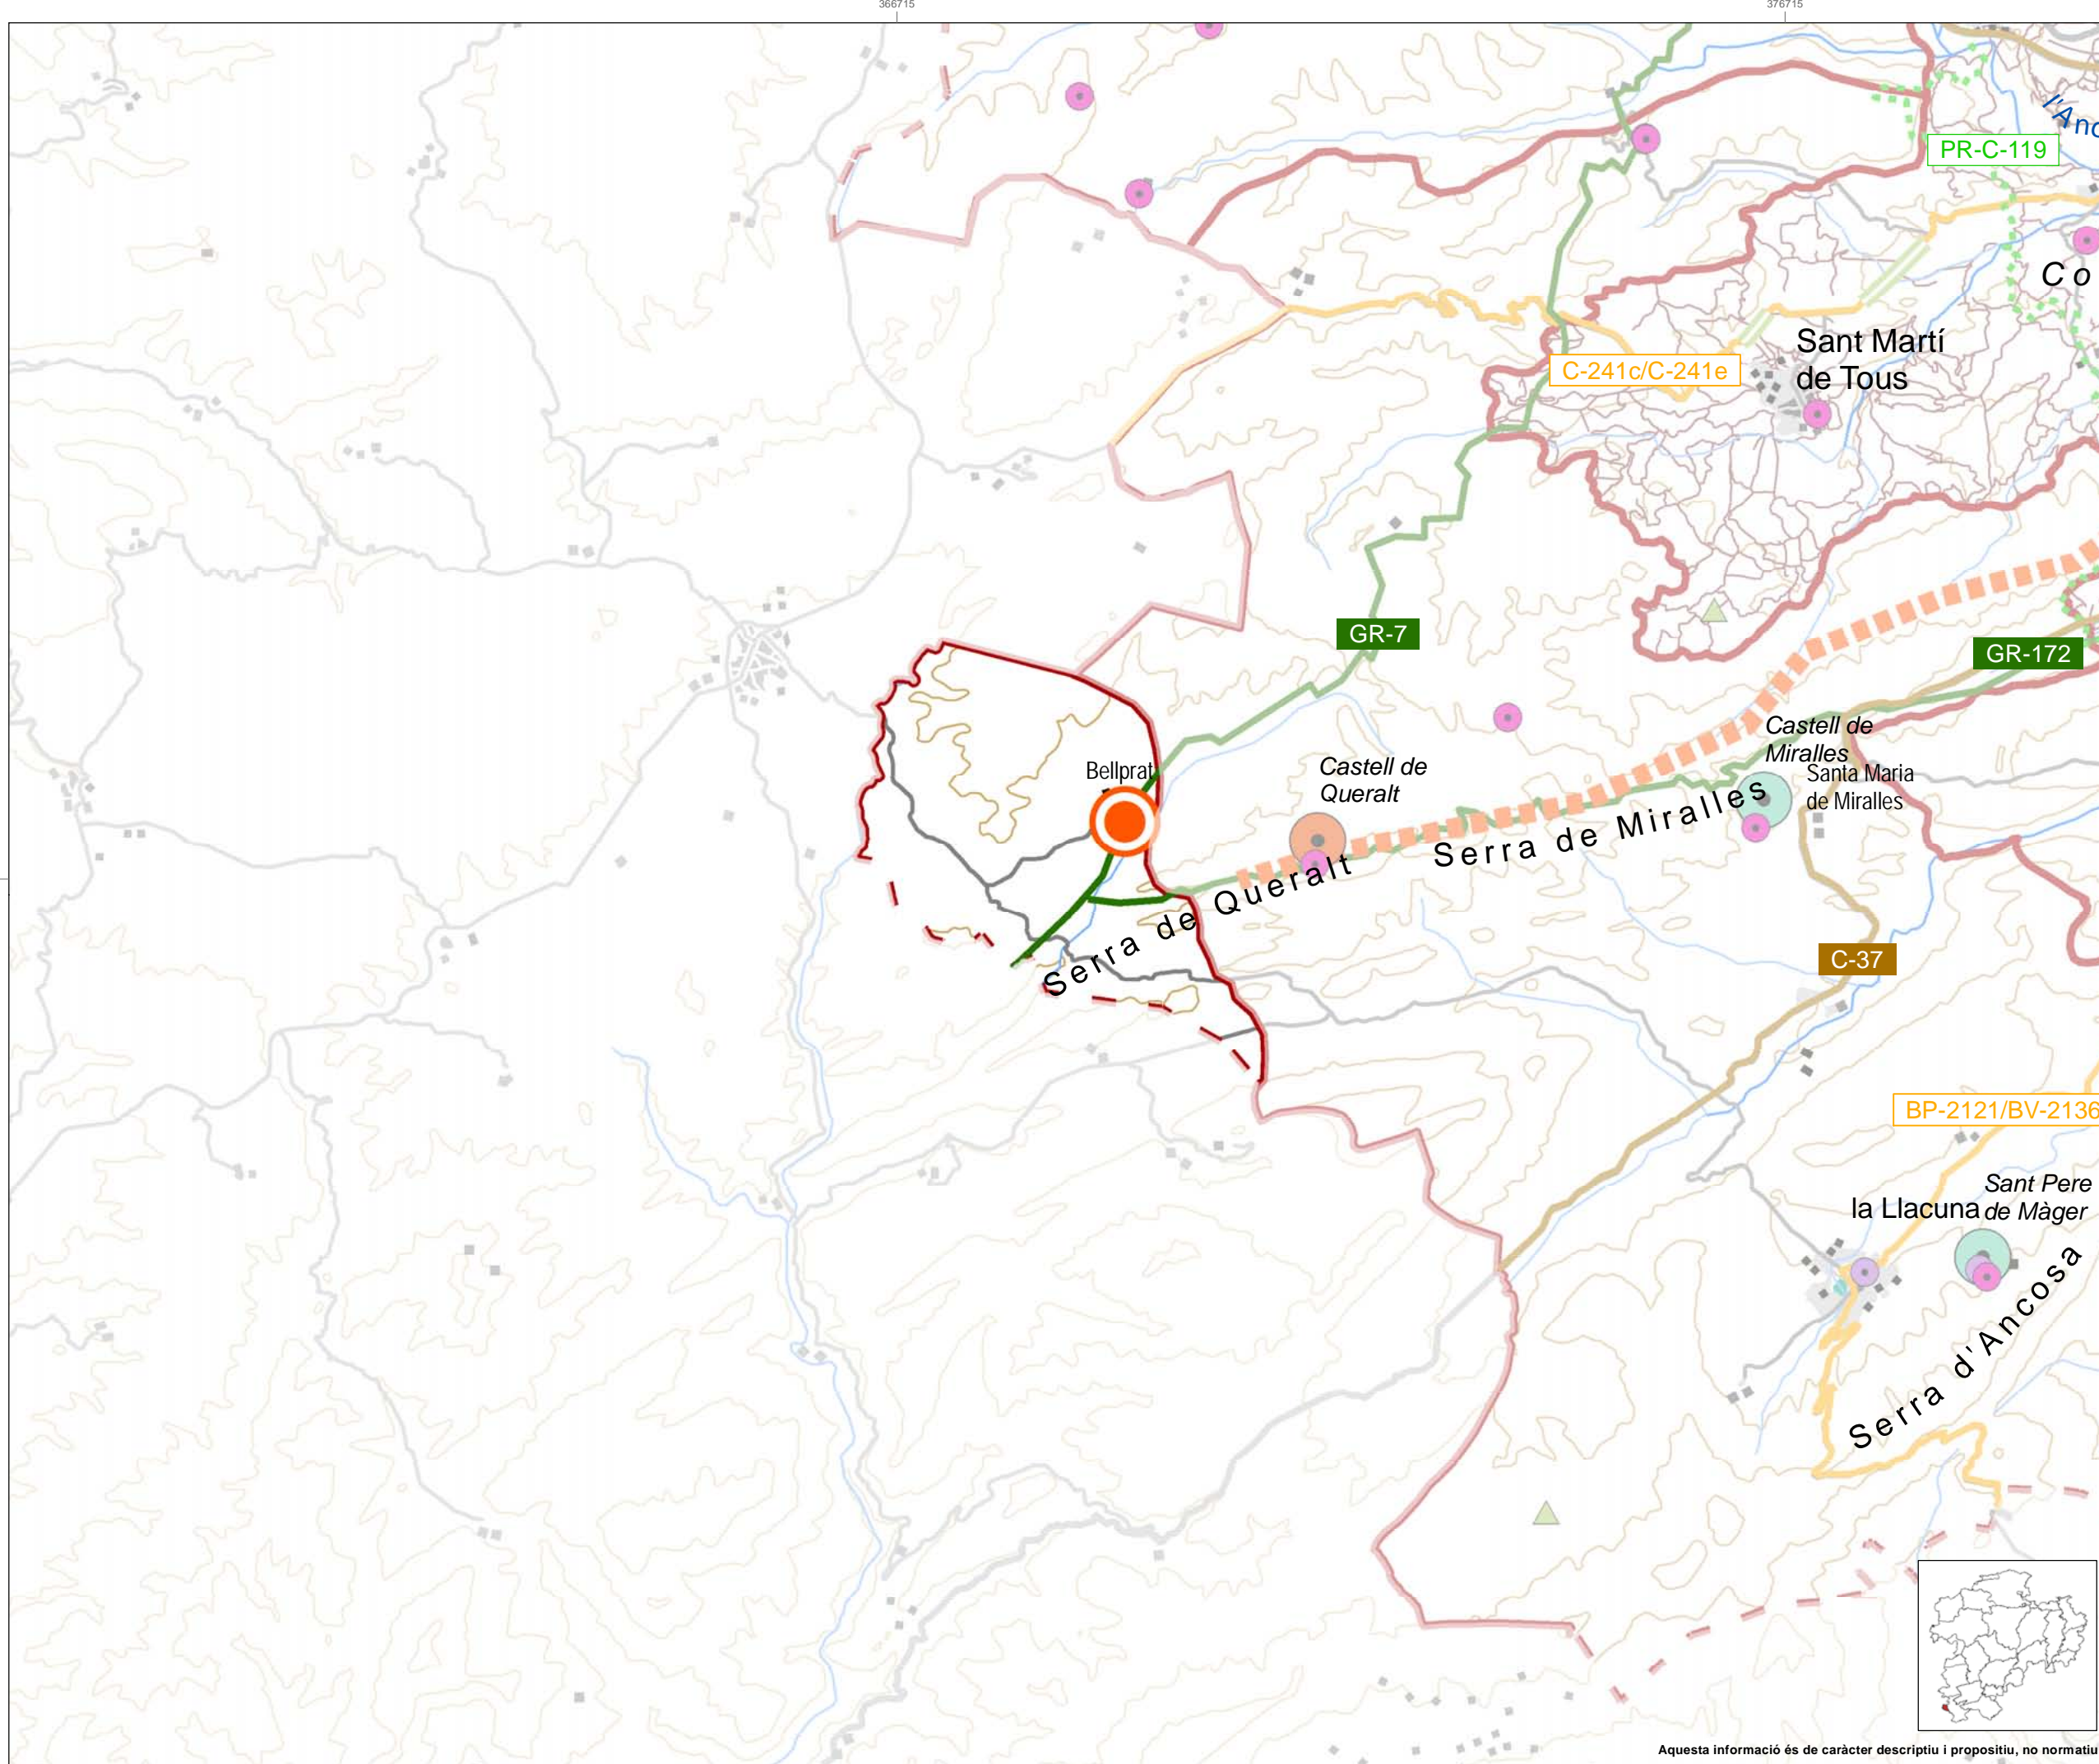

Valors simbòlics i espirituals

- Nucli singular

Itineraris

- Itinerari no motoritzat global

Límits i infraestructures

- Límit d'unitat de paisatge
- Límit d'unitat compartida amb altres àmbits
- Edificació
- Sòl urbà
- Ferrocarril
- Carretera principal
- Carretera secundària
- Riu principal
- Riu secundari
- Aigua continental
- Corba de nivell (100 m.)

CATÀLEG DE PAISATGE DE LES COMARQUES CENTRALS
Mapa 1.2.
Valors històrics, simbòlics i socials, i miradors i itineraris
Alt Gaià

Agost de 2015

Aquesta informació és de caràcter descriptiu i propositiu, no normatiu