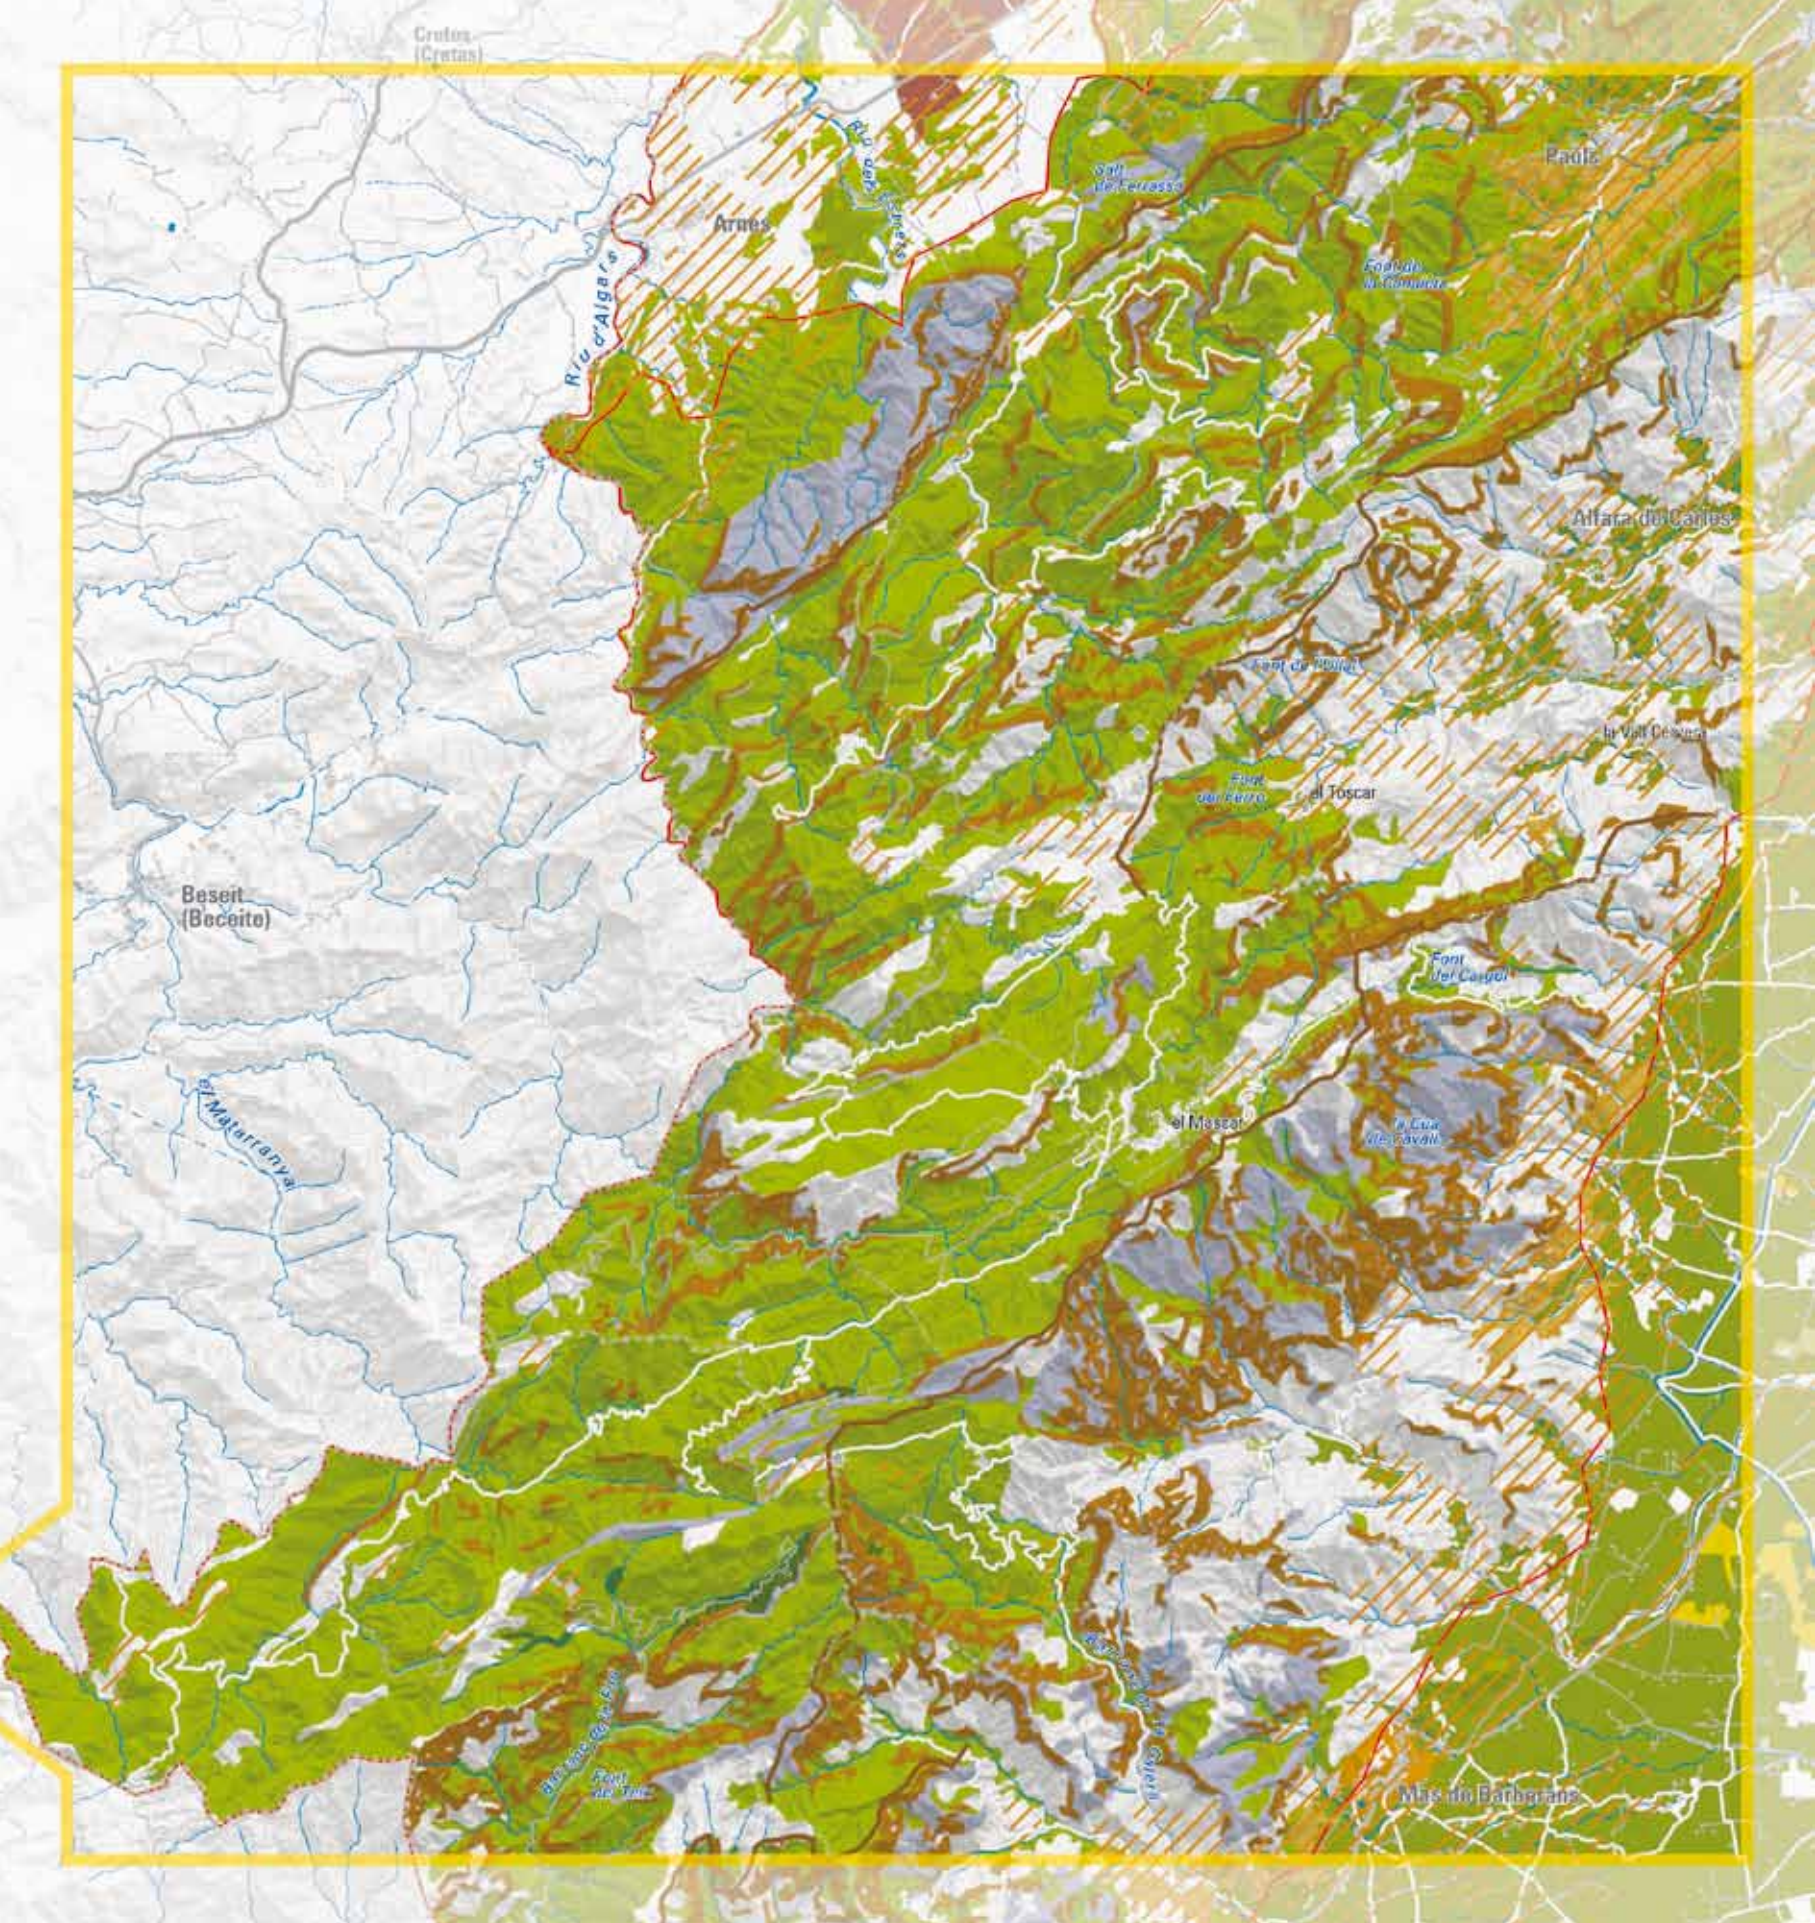

Bloc 7

Mapes

Sant Jordi

Distribució dels fulls

VALORS ESTÈTICS. Patrons i elements configuradors

 Perfil emblemàtic

 Marges de pedra seca

Contrast

VALORS ESTÈTICS. Singularitats

Patró d'assentament

 Nucli encimbellat

 Poble pesquer

 Ciutat/poble - camí

 Nucli amb traçat ortogonal

 Nucli disseminat

Conjunt harmònic

 Delta de l'Ebre

 Foia d'Uldecona

 Terrasses fluvials

 Cubeta de Móra

 Corredor Bot - Gandesa - Corbera

Conreu singular

 Avellaners de la Fatarella

 Cirerers de Paüls

 Xarxa hidrogràfica

 Unitat de paisatge

 Cap de municipi

Escala 1:100 000

0 2 4 6 km