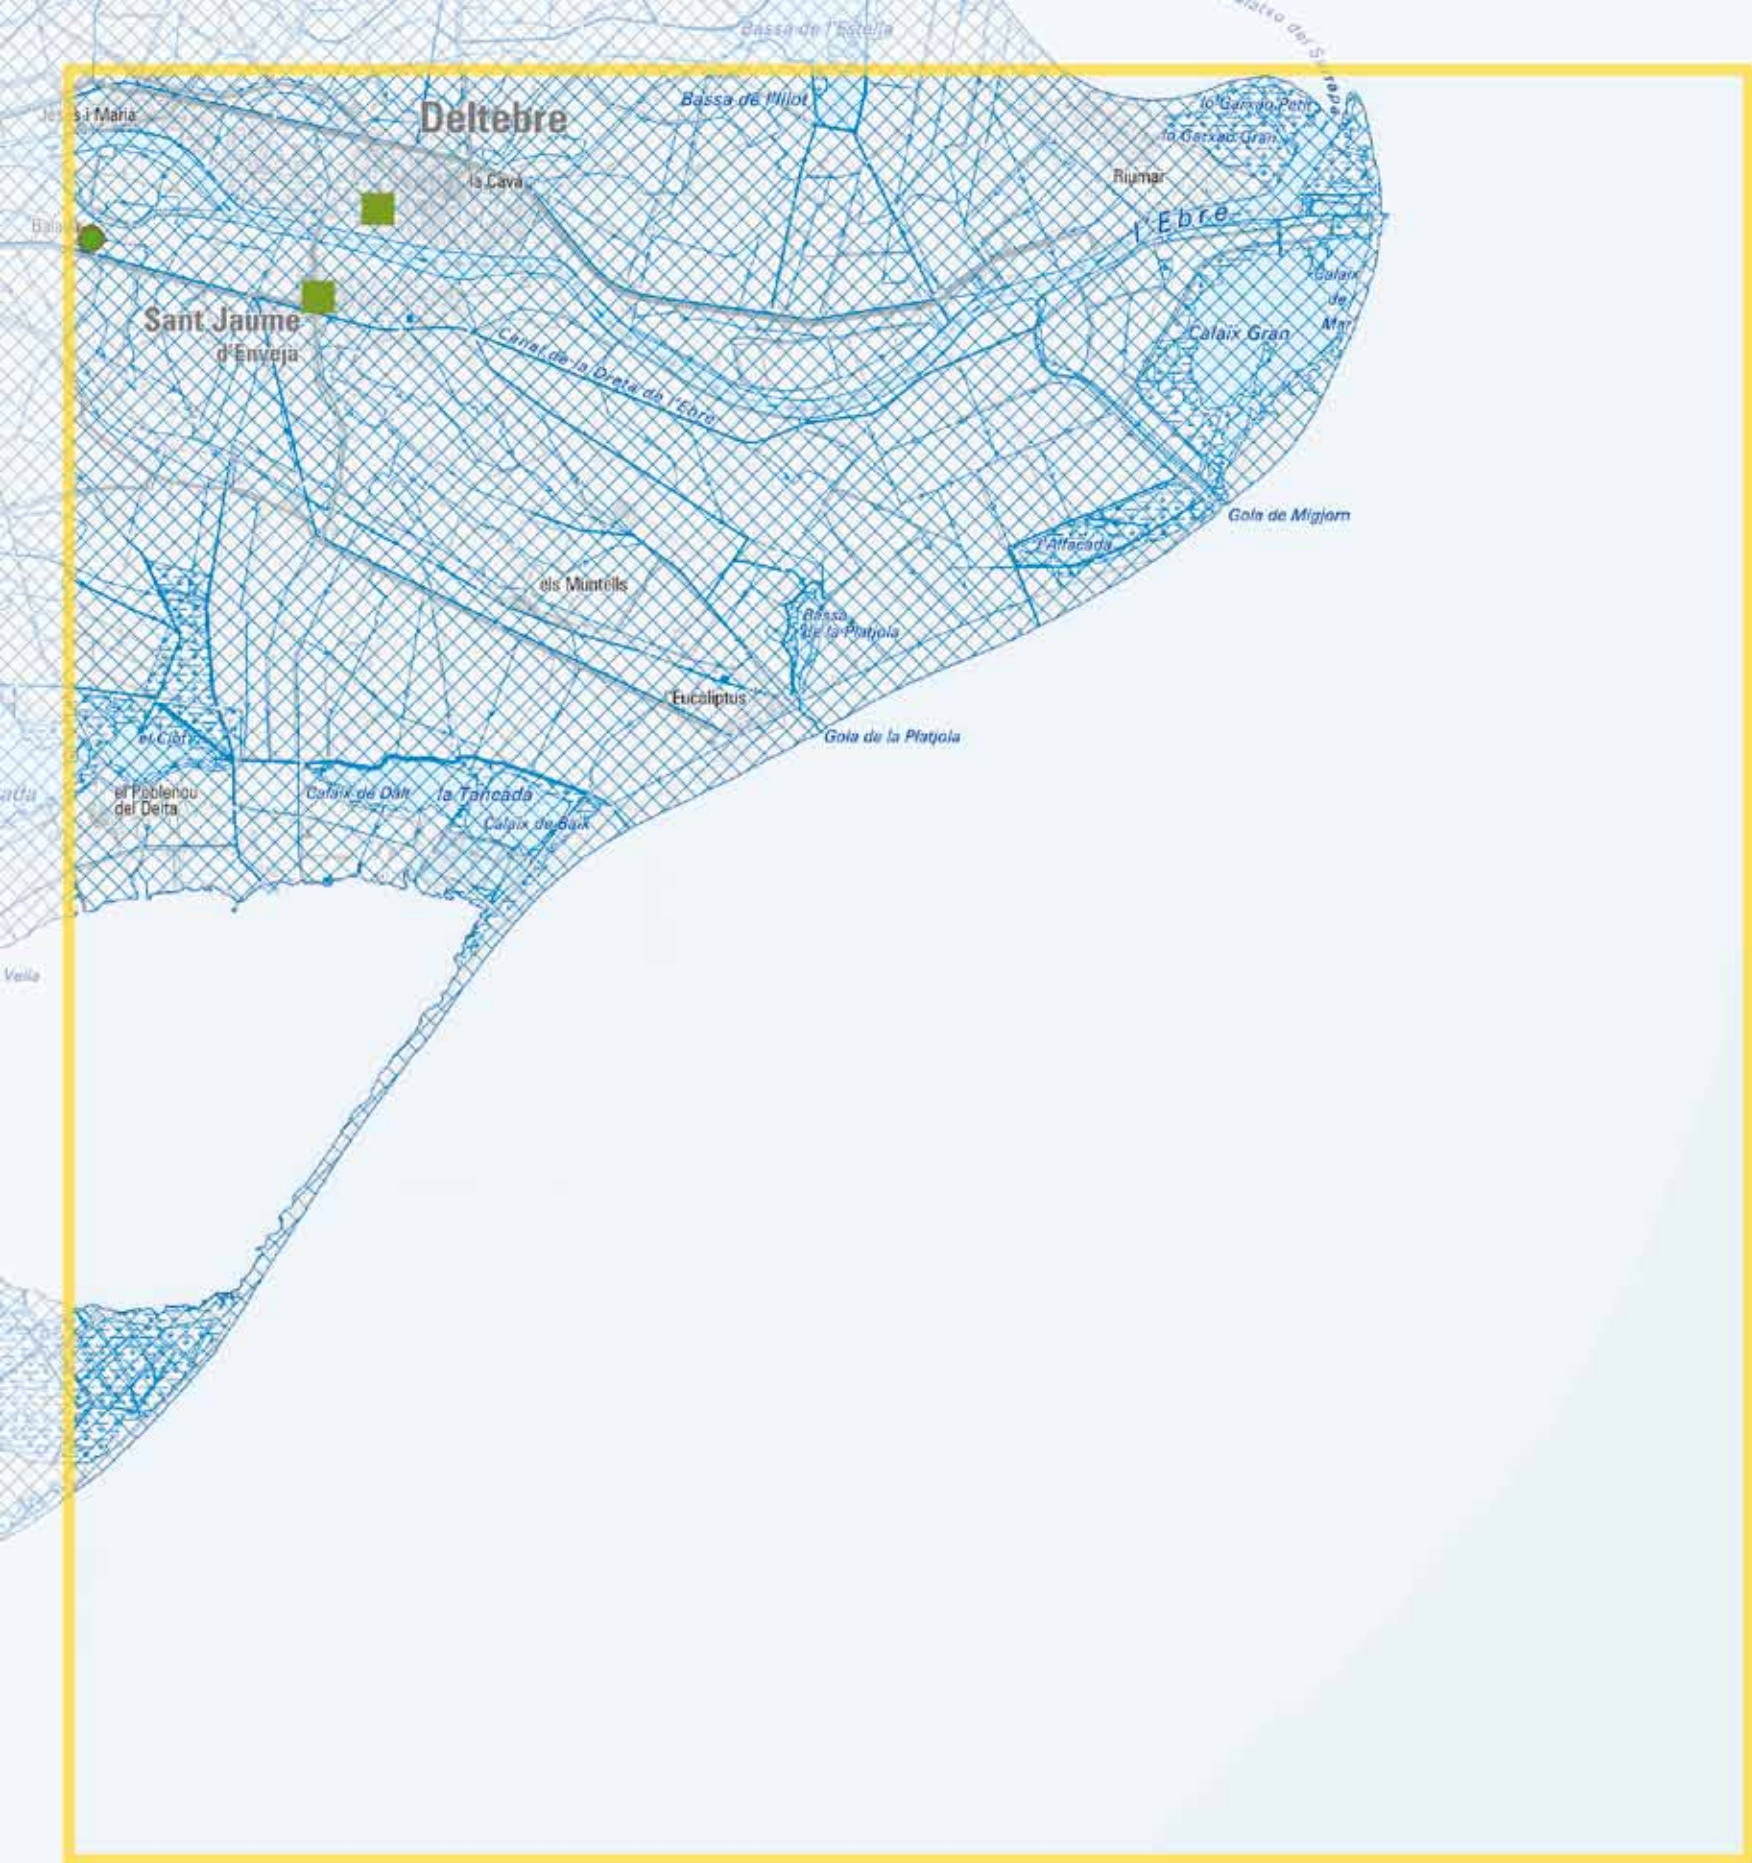

Bloc 7

Mapes

Sant Jordi

Distribució dels fulls

VALORS ESTÈTICS. Patrons i elements configuradors

 Perfil emblemàtic

 Marges de pedra seca

Contrast

 Cala - penya-segat

 Platja - conreu

 Duna - mar

 Riu - vegetació de ribera

 Cingle - faixa arbrada

 Bosc caducifoli

 Bosc perennifoli

 Roca - vegetació

 Delta de l'Ebre

 Foia d'Uldecona

 Terrasses fluvials

 Cubeta de Móra

 Corredor Bot - Gandesa - Corbera

Conreu singular

 Avellaners de la Fatarella

 Cirerers de Paüls

 Xarxa hidrogràfica

 Unitat de paisatge

 Cap de municipi

Escala 1:100 000

0 2 4 6 km