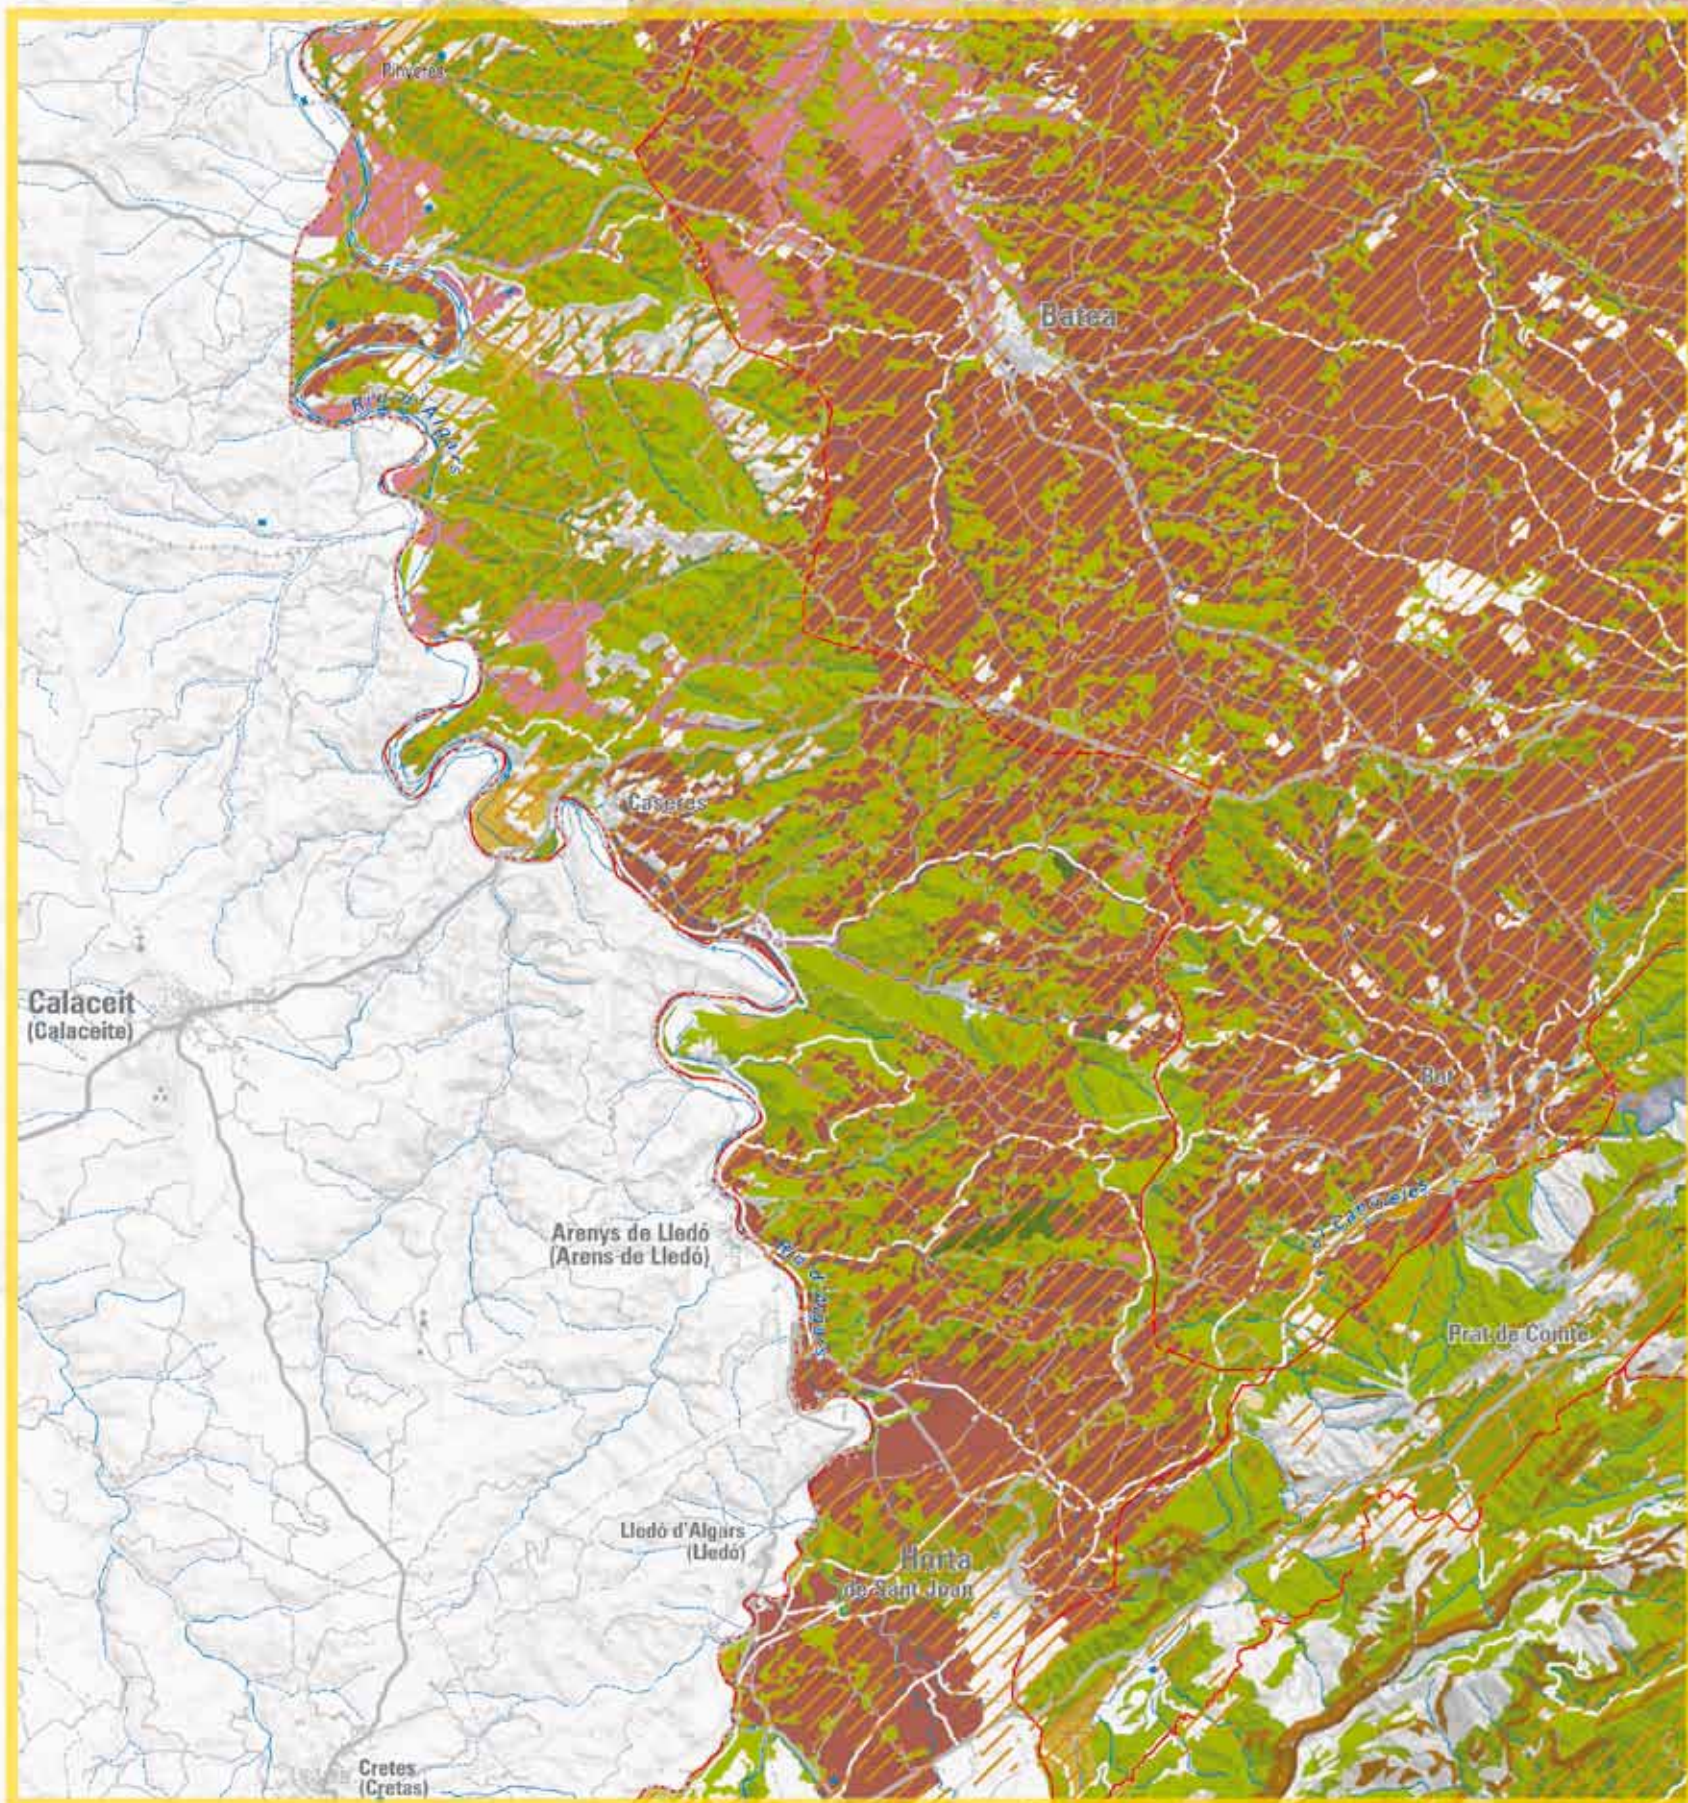

Bloc 7

Mapes

Sant Jordi

Distribució dels fulls

VALORS ESTÈTICS. Patrons i elements configuradors

 Perfil emblemàtic

 Marges de pedra seca

Contrast

 Cala - penya-segat

 Platja - conreu

 Duna - mar

 Riu - vegetació de ribera

 Cingle - faixa arbrada

 Bosc caducifoli

 Bosc perennifoli

 Roca - vegetació

 Delta de l'Ebre

 Foia d'Uldecona

 Terrasses fluvials

 Cubeta de Móra

 Corredor Bot - Gandesa - Corbera

Conreu singular

 Avellaners de la Fatarella

 Cirerers de Paüls

 Xarxa hidrogràfica

 Unitat de paisatge

 Cap de municipi

Escala 1:100 000

0 2 4 6 km