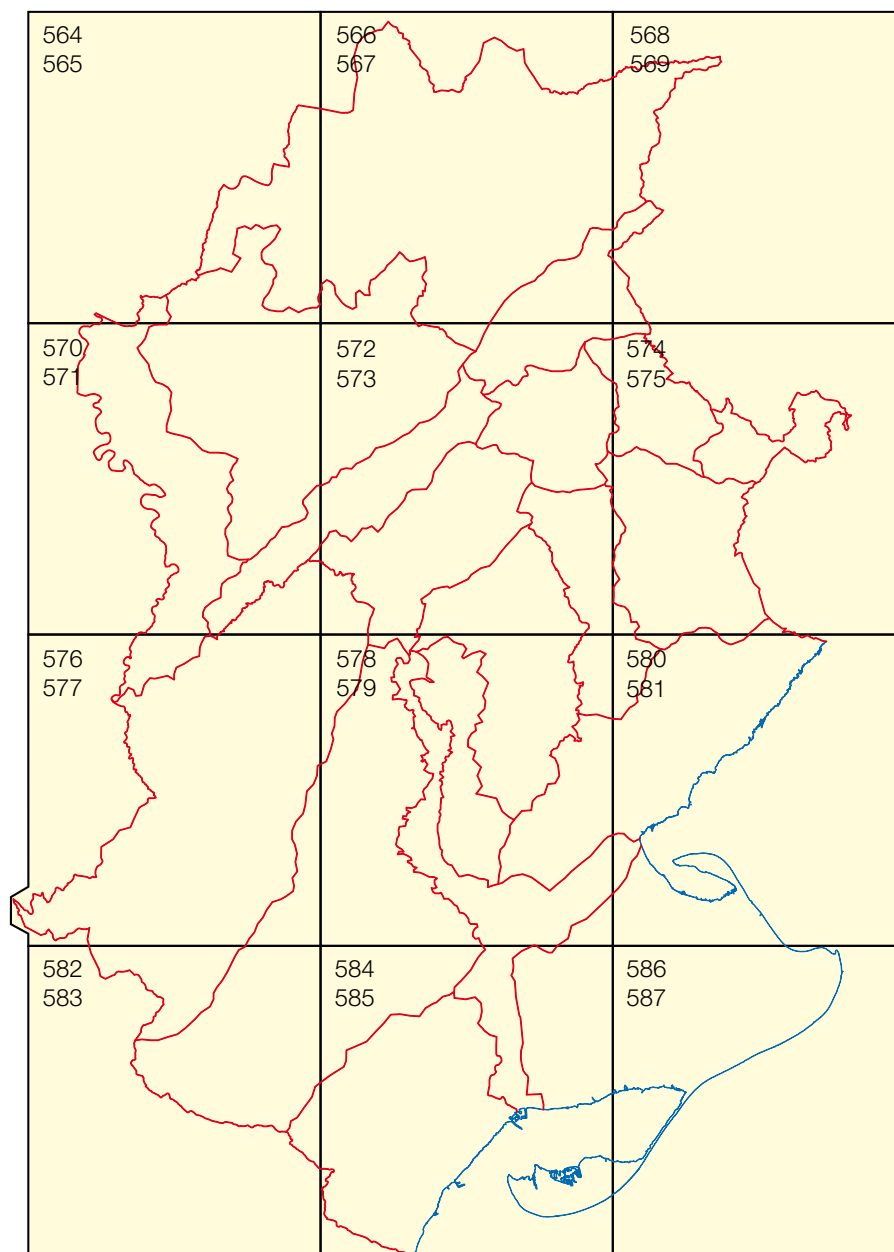

Bloc 7

Mapes

Sant Jordi

Distribució dels fulls

VALORS ESTÈTICS. Patrons i elements configuradors

 Perfil emblemàtic

 Marges de pedra seca

Contrast

 Delta de l'Ebre

 Foia d'Uldecona

 Terrasses fluvials

 Cubeta de Móra

 Corredor Bot - Gandesa - Corbera

Conreu singular

 Avellaners de la Fatarella

 Cirerers de Paüls

 Cella del Port

 Bosc singular

Filera d'arbres

 Entrada de pobles

 Camp de conreu

Barranc

 Conca mitjana i baixa

 Capçalera

 Xarxa hidrogràfica

 Unitat de paisatge

 Cap de municipi

Escala 1:100 000

0 2 4 6 km