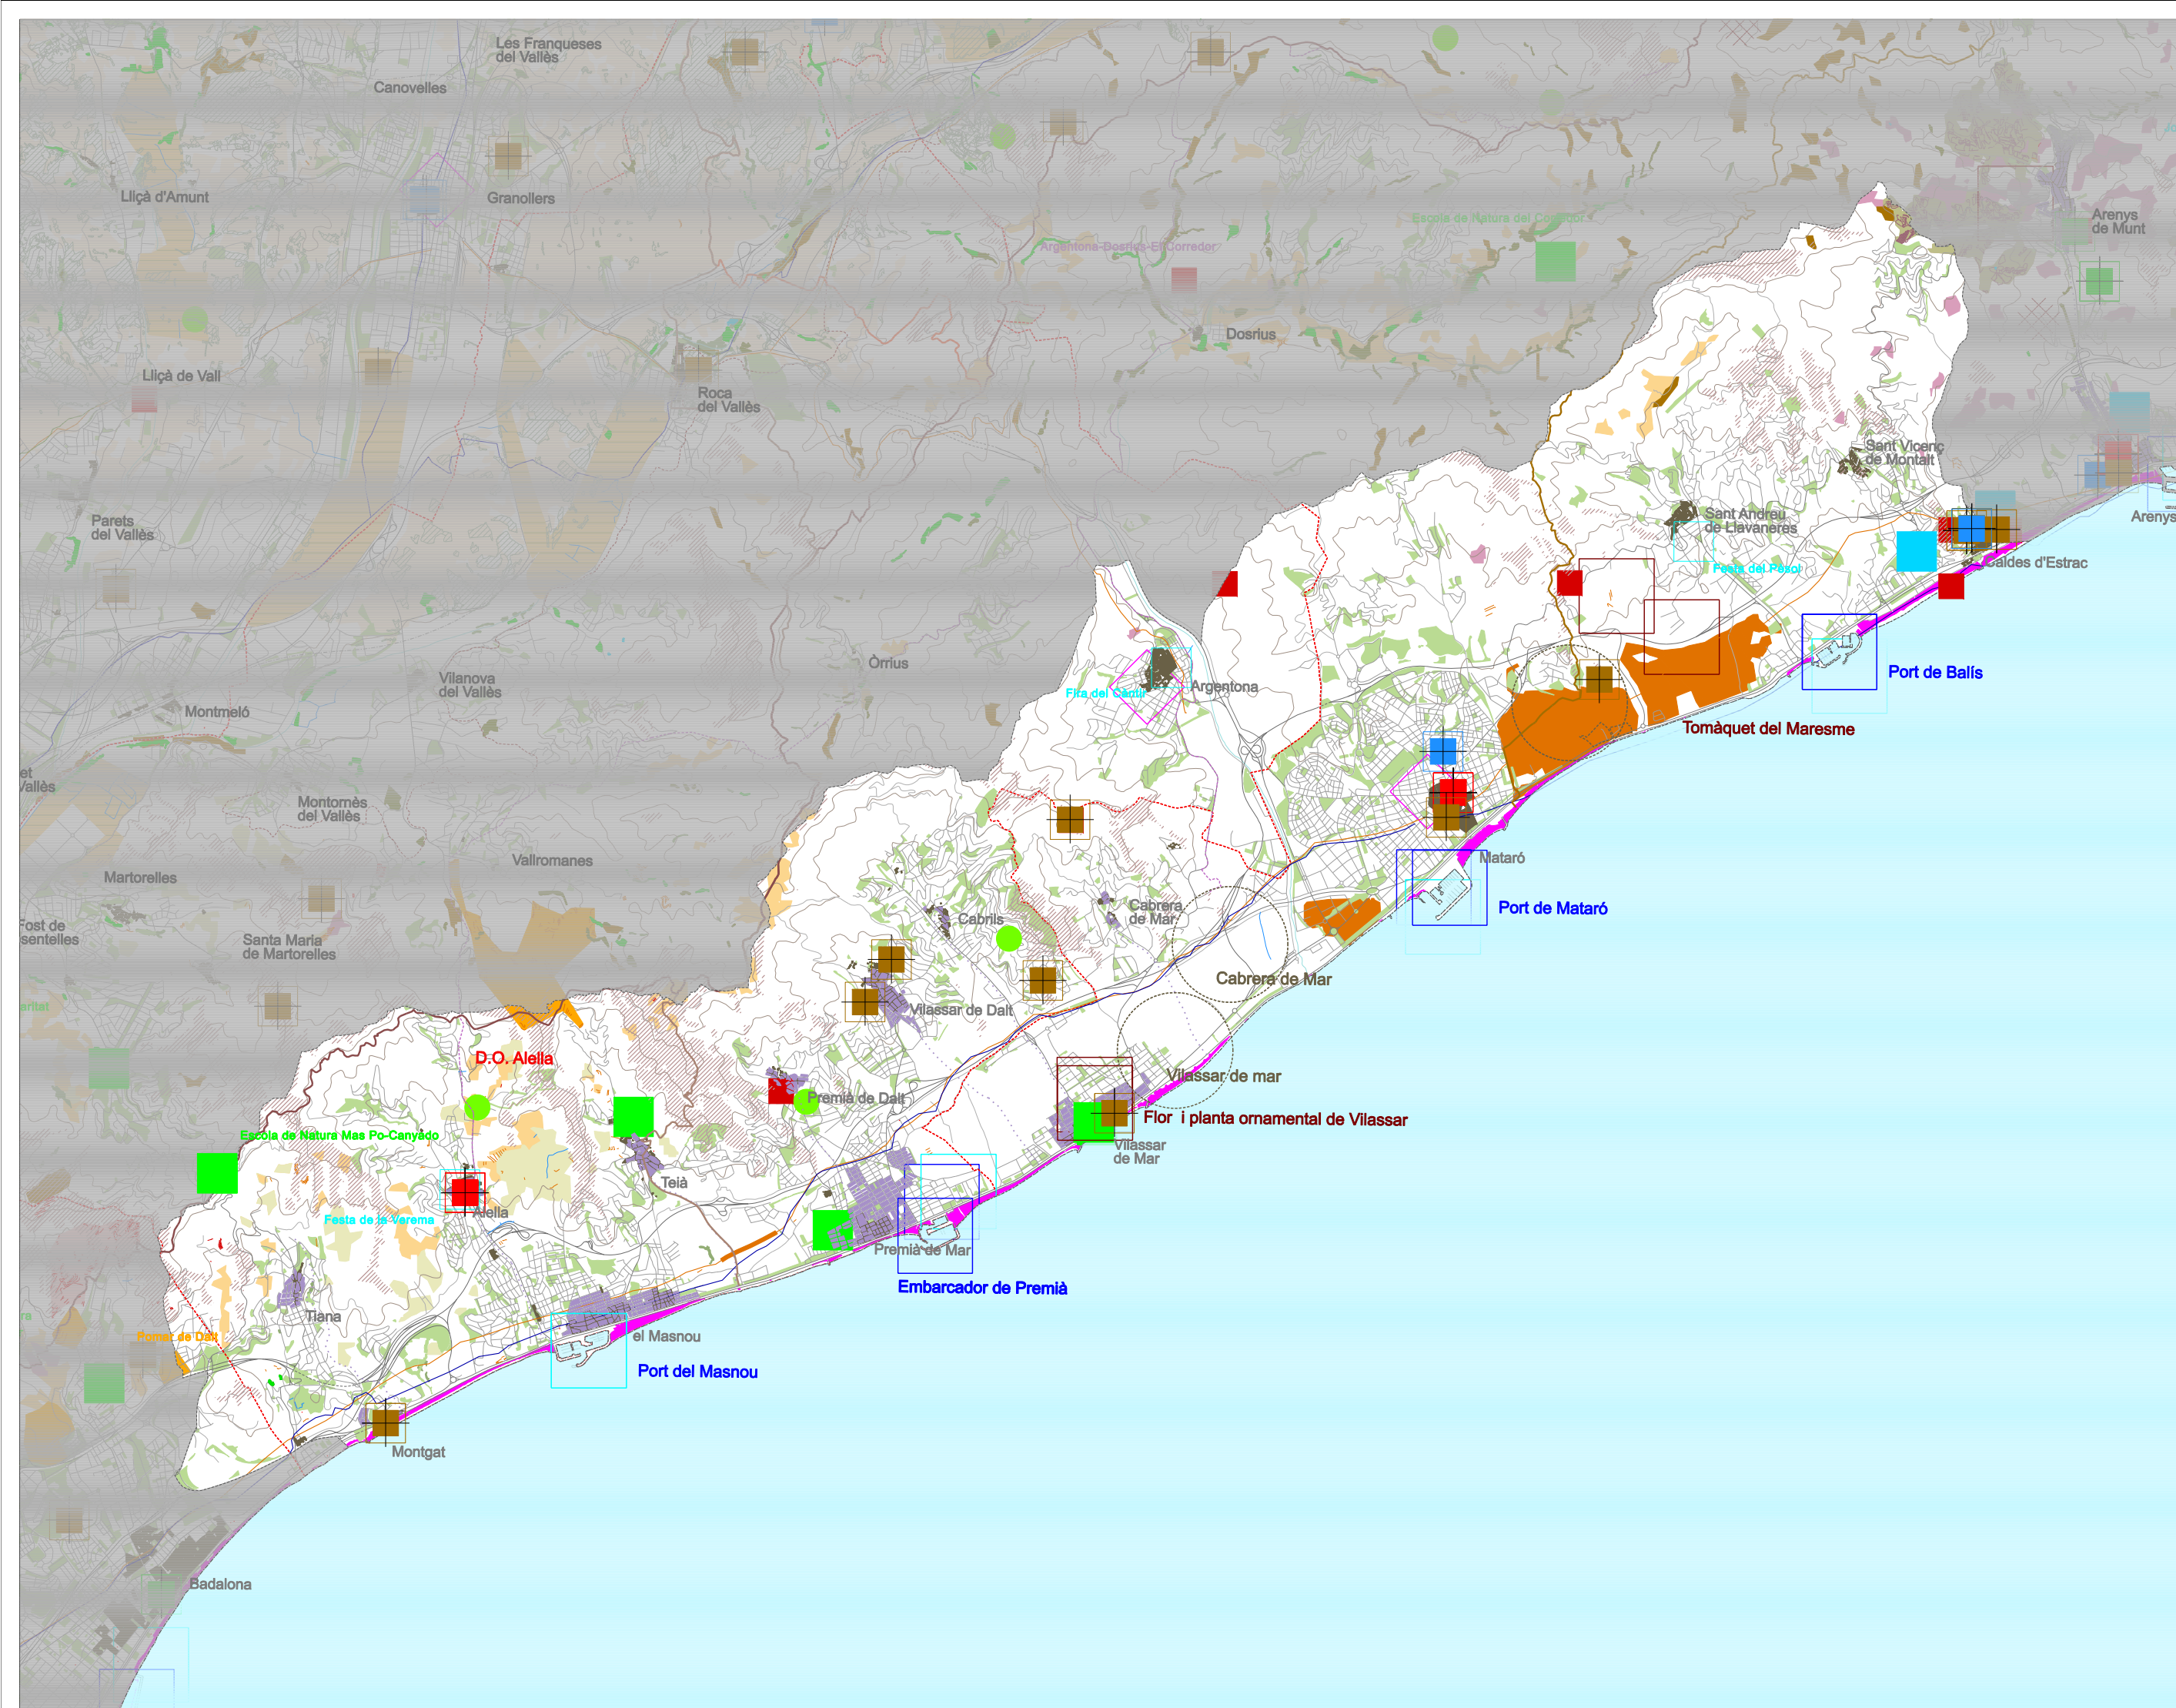

1. **VALORS SOCIALS**
2. GR - 83: Camí del Nord o del Canigó
   - GR 102 Montnegre-Riells
   - GR 113 Mataró-Montnegre
   - GR - 92: Sender del Mediterrani
   - Portbou-Uldecona
   - Meridiana Verd
   - Rutes amb cotxe
   - Platja
   - Sistema d'espais lliures
   - Equipaments d'educació ambiental
   - Conjunts d'hortets amb valor social i paisatgístic
   - Fires i Mercats representatius
3. **VALORS HISTÒRICS**
4. nucli antic
   - Ciutats balneari
   - Jardins Singulares privats
   - BCIN: castells, torres...
   - BCIN: masies, masos...
   - BCIN: cases, palaus, institucions...
   - Camins Reials i Camí Rei
   - Via Augusta
5. **VALORS ESTÈTICS**
6. Referents visuals (grau d'exposició visual alt)
   - Penya-segats
   - Transformació estacional de forma i color (boscos)
   - Castell
   - Muralles
   - Plantació de pollancre
   - Bosc de ribera
   - Vinya
   - Fruïters de secà
   - Arbres monumentals
   - Cultius d'horta en estructura lineal de valls
   - Nuclis estructurats pel sistema de rieres
   - Conreus aïllats en matriu forestal
   - Conreus herbacis vora mar
7. **VALORS PRODUCTIUS**
8. Voluntats
   - Reconeguts (DO, IDG)
   - Altres productes de qualitat
   - Agricultura rural marges de pedra seca vinculada al ús productiu
   - Canals, recs i séquies
   - Principals ports esportius
   - Principals ports generals
   - Rutes Modernistes

European Datum 1950 Fues 31 N

DIN A3 E. 1:75.000

CATÀLEG DE PAISATGE
REGIÓ METROPOLITANA DE BARCELONA

Valors en el paisatge
Baix Maresme