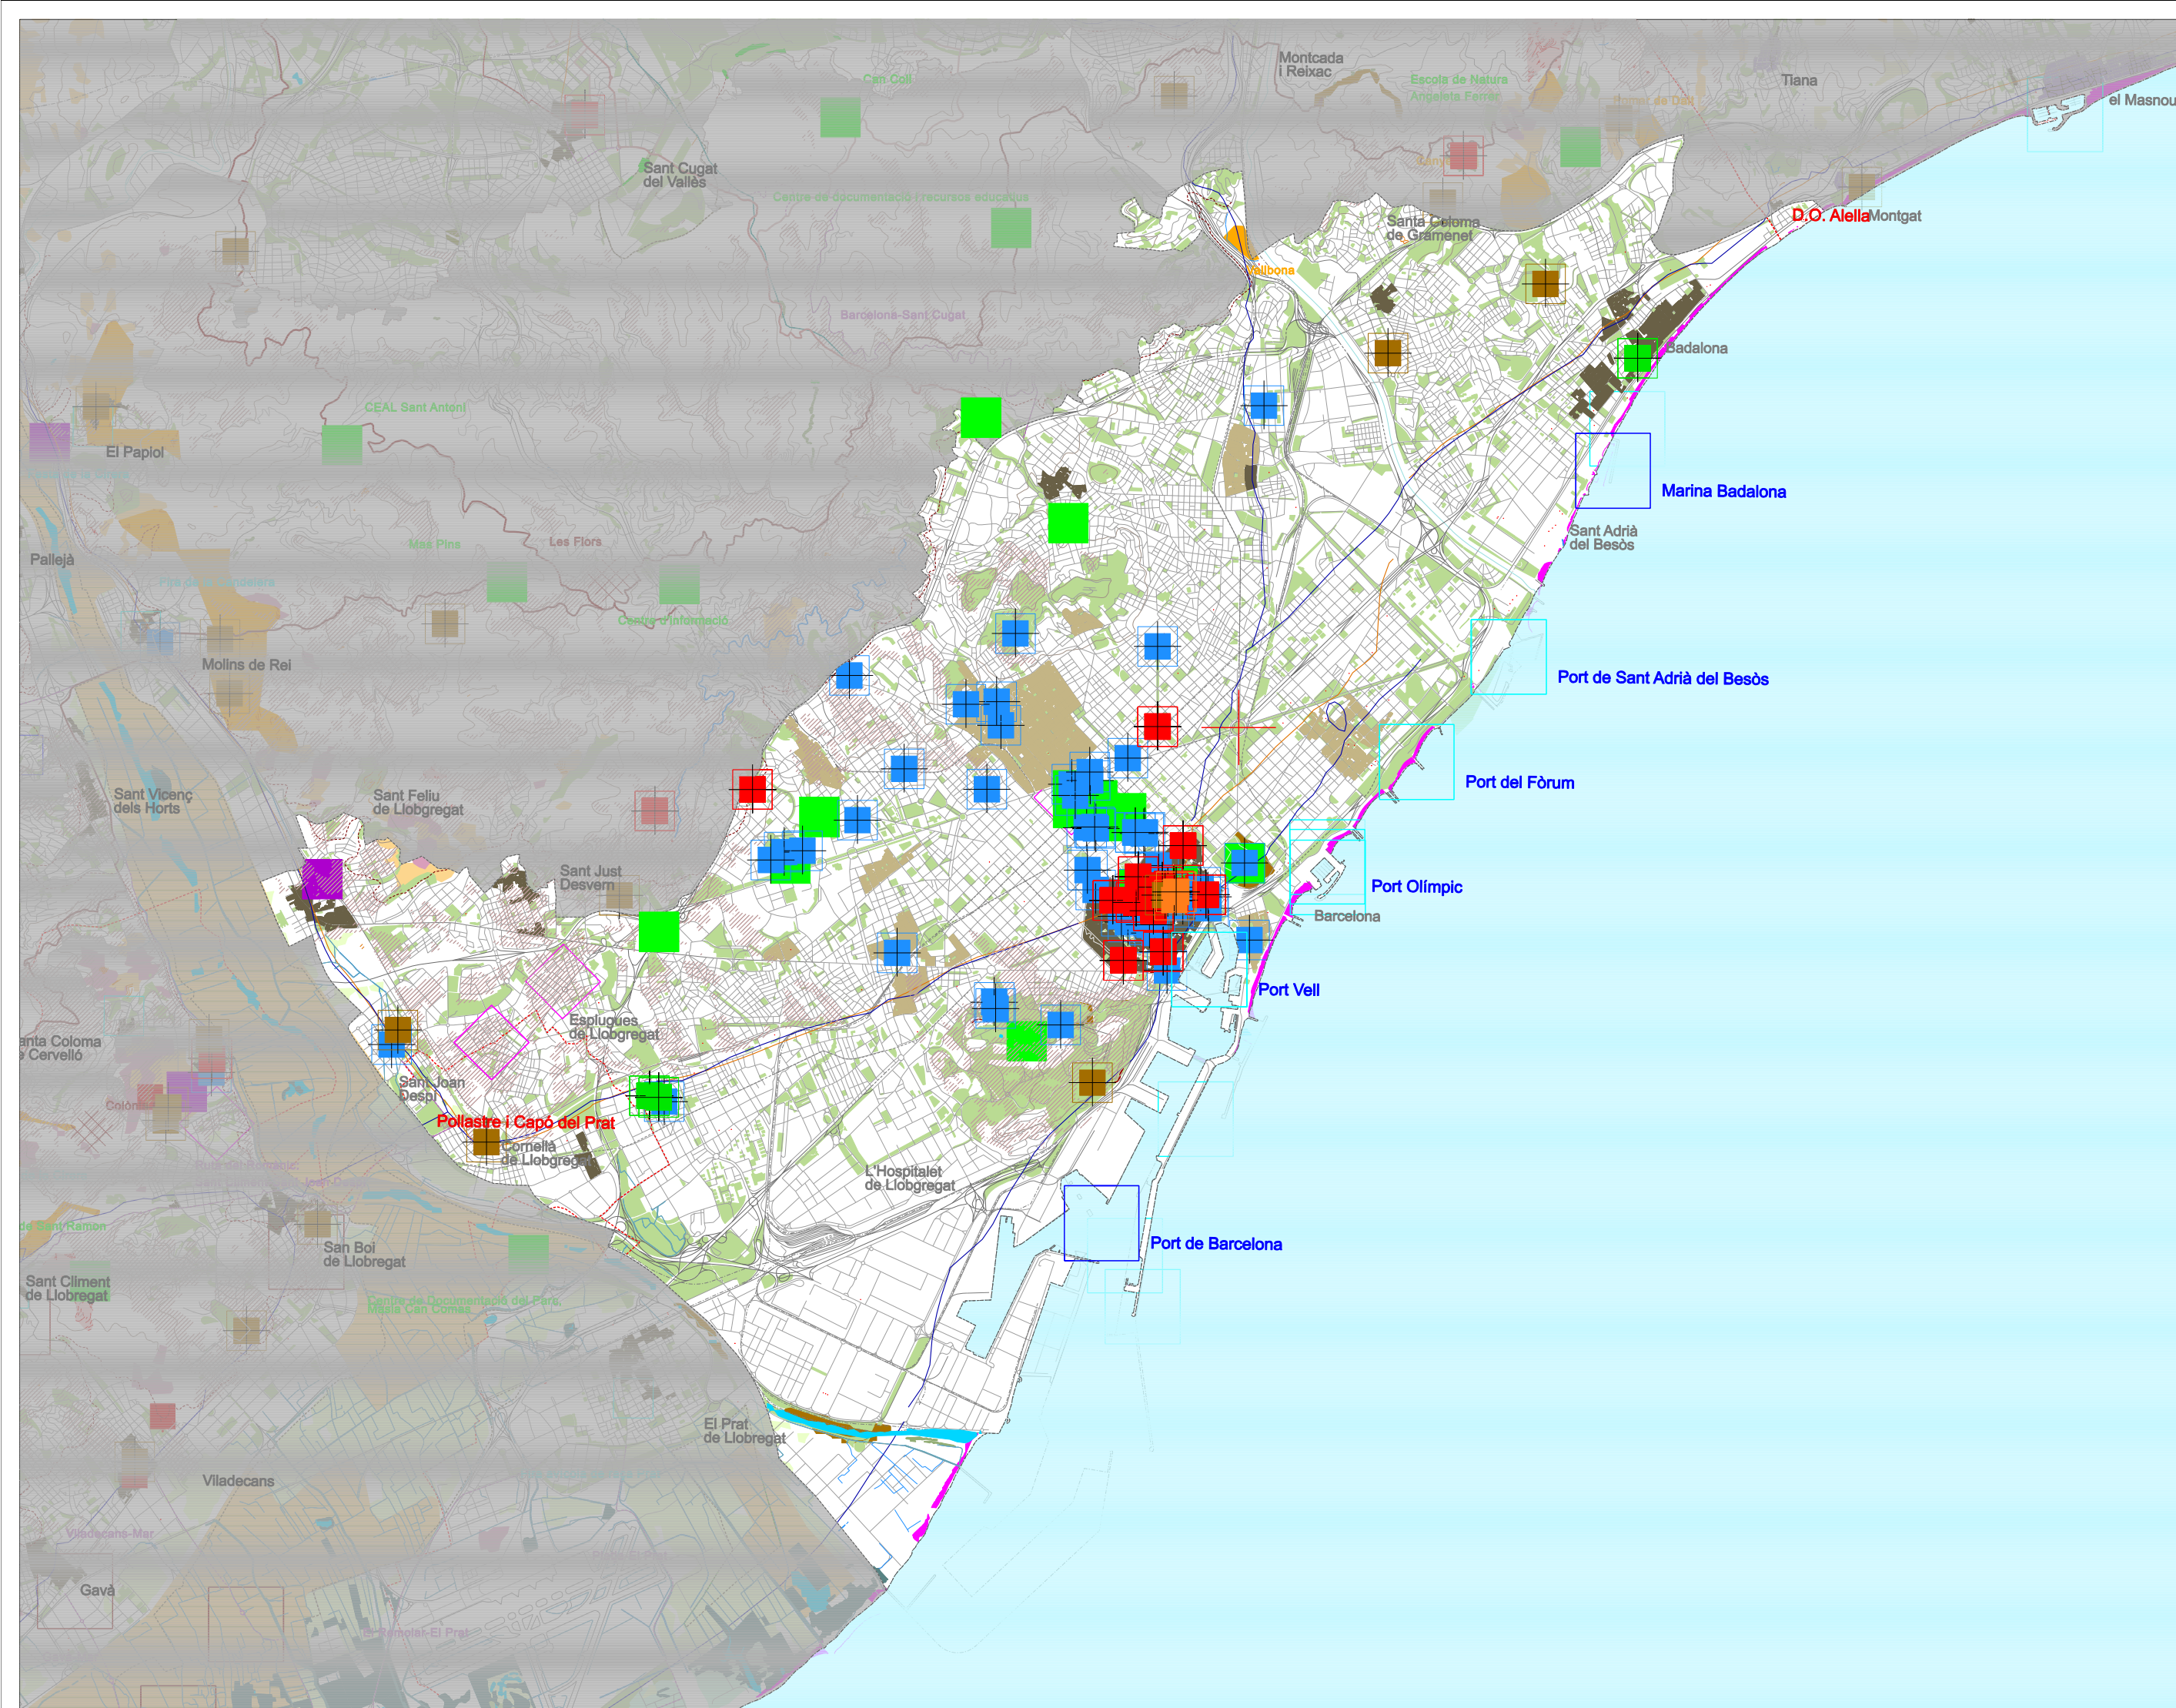

- **MIRADORS**
 21.96- Turó de la Peira
 21.97- El Carmel
 21.98- Turó de la Rovira
 21.99- Parc Güell
 21.100- Castell de Montjuïc
 21.101- Mirador de torre Baró
 21.115- Museu Nacional d'Art de Catalunya

- **D'ALTRES MIRADORS**
 21. - Telefèric
 21. - Sagrada Família

- **ITINERARIS A PEU**
 106- Barcelona-Collserola
 117- Itinerari Ciutat Vella de Barcelona
 118- Itinerari Gaudí de Barcelona
 119- Itinerari Front Marítim de Barcelona

- **ITINERARIS MOTORITZATS**
 27- Sant Climent-Sant Joan Despí
 49- Barcelona-Sant Cugat
 49.1- Rinda de Dalt- Ronda Litoral
 49.2- Gran Via de les Corts Catalanes
 49.3- Avinguda Diagonal
 49.4- Avinguda Meridiana

European Datum 1950 Fus 31 N

DIN A3 E. 1:75.000

CATÀLEG DE PAISATGE
REGIÓ METROPOLITANA DE BARCELONA

Miradors/itineraris
 UP 21 Pla de Barcelona

- VALORS SOCIALS**
- Platja
 - Sistema d'espais lliures
- VALORS HISTÒRICS**
- nucli antic
 - nucli antic adherit a Barcelona
 - Colònies industrials
 - Jardins Singulars privats
 - BCIN: Restes romanes, ponts, arcs...
 - BCIN: castells, torres...
 - BCIN: masies, masos...
 - BCIN: cases, palaus, institucions...
 - BCIN: esglésies, capelles, convents...
 - Camins Reials i Camí Real
 - Via Augusta
 - xemenies
- VALORS ESTÈTICS**
- Referents visuals (grau d'exposició visual alt)
 - Penya-segats
 - Línia canvi plana / serralada
 - Transformació estacional de forma i color (boscos)
 - Castell
 - Muralles
 - Vegetació de zones humides
 - Bosc de ribera
 - Frutlers de secà
 - Frutlers i conreus herbacis de regadiu en vall fluvial i deltes
 - Conreus aïllats en matriu forestal
 - Làmines d'aigua
- VALORS PRODUCTIUS**
- Reconeguts (DO, IDG)
 - Canals, recs i sèquies
 - Principals ports esportius
 - Principals ports generals
 - Destinacions turístiques tradicionals
 - Rutes Modernistes