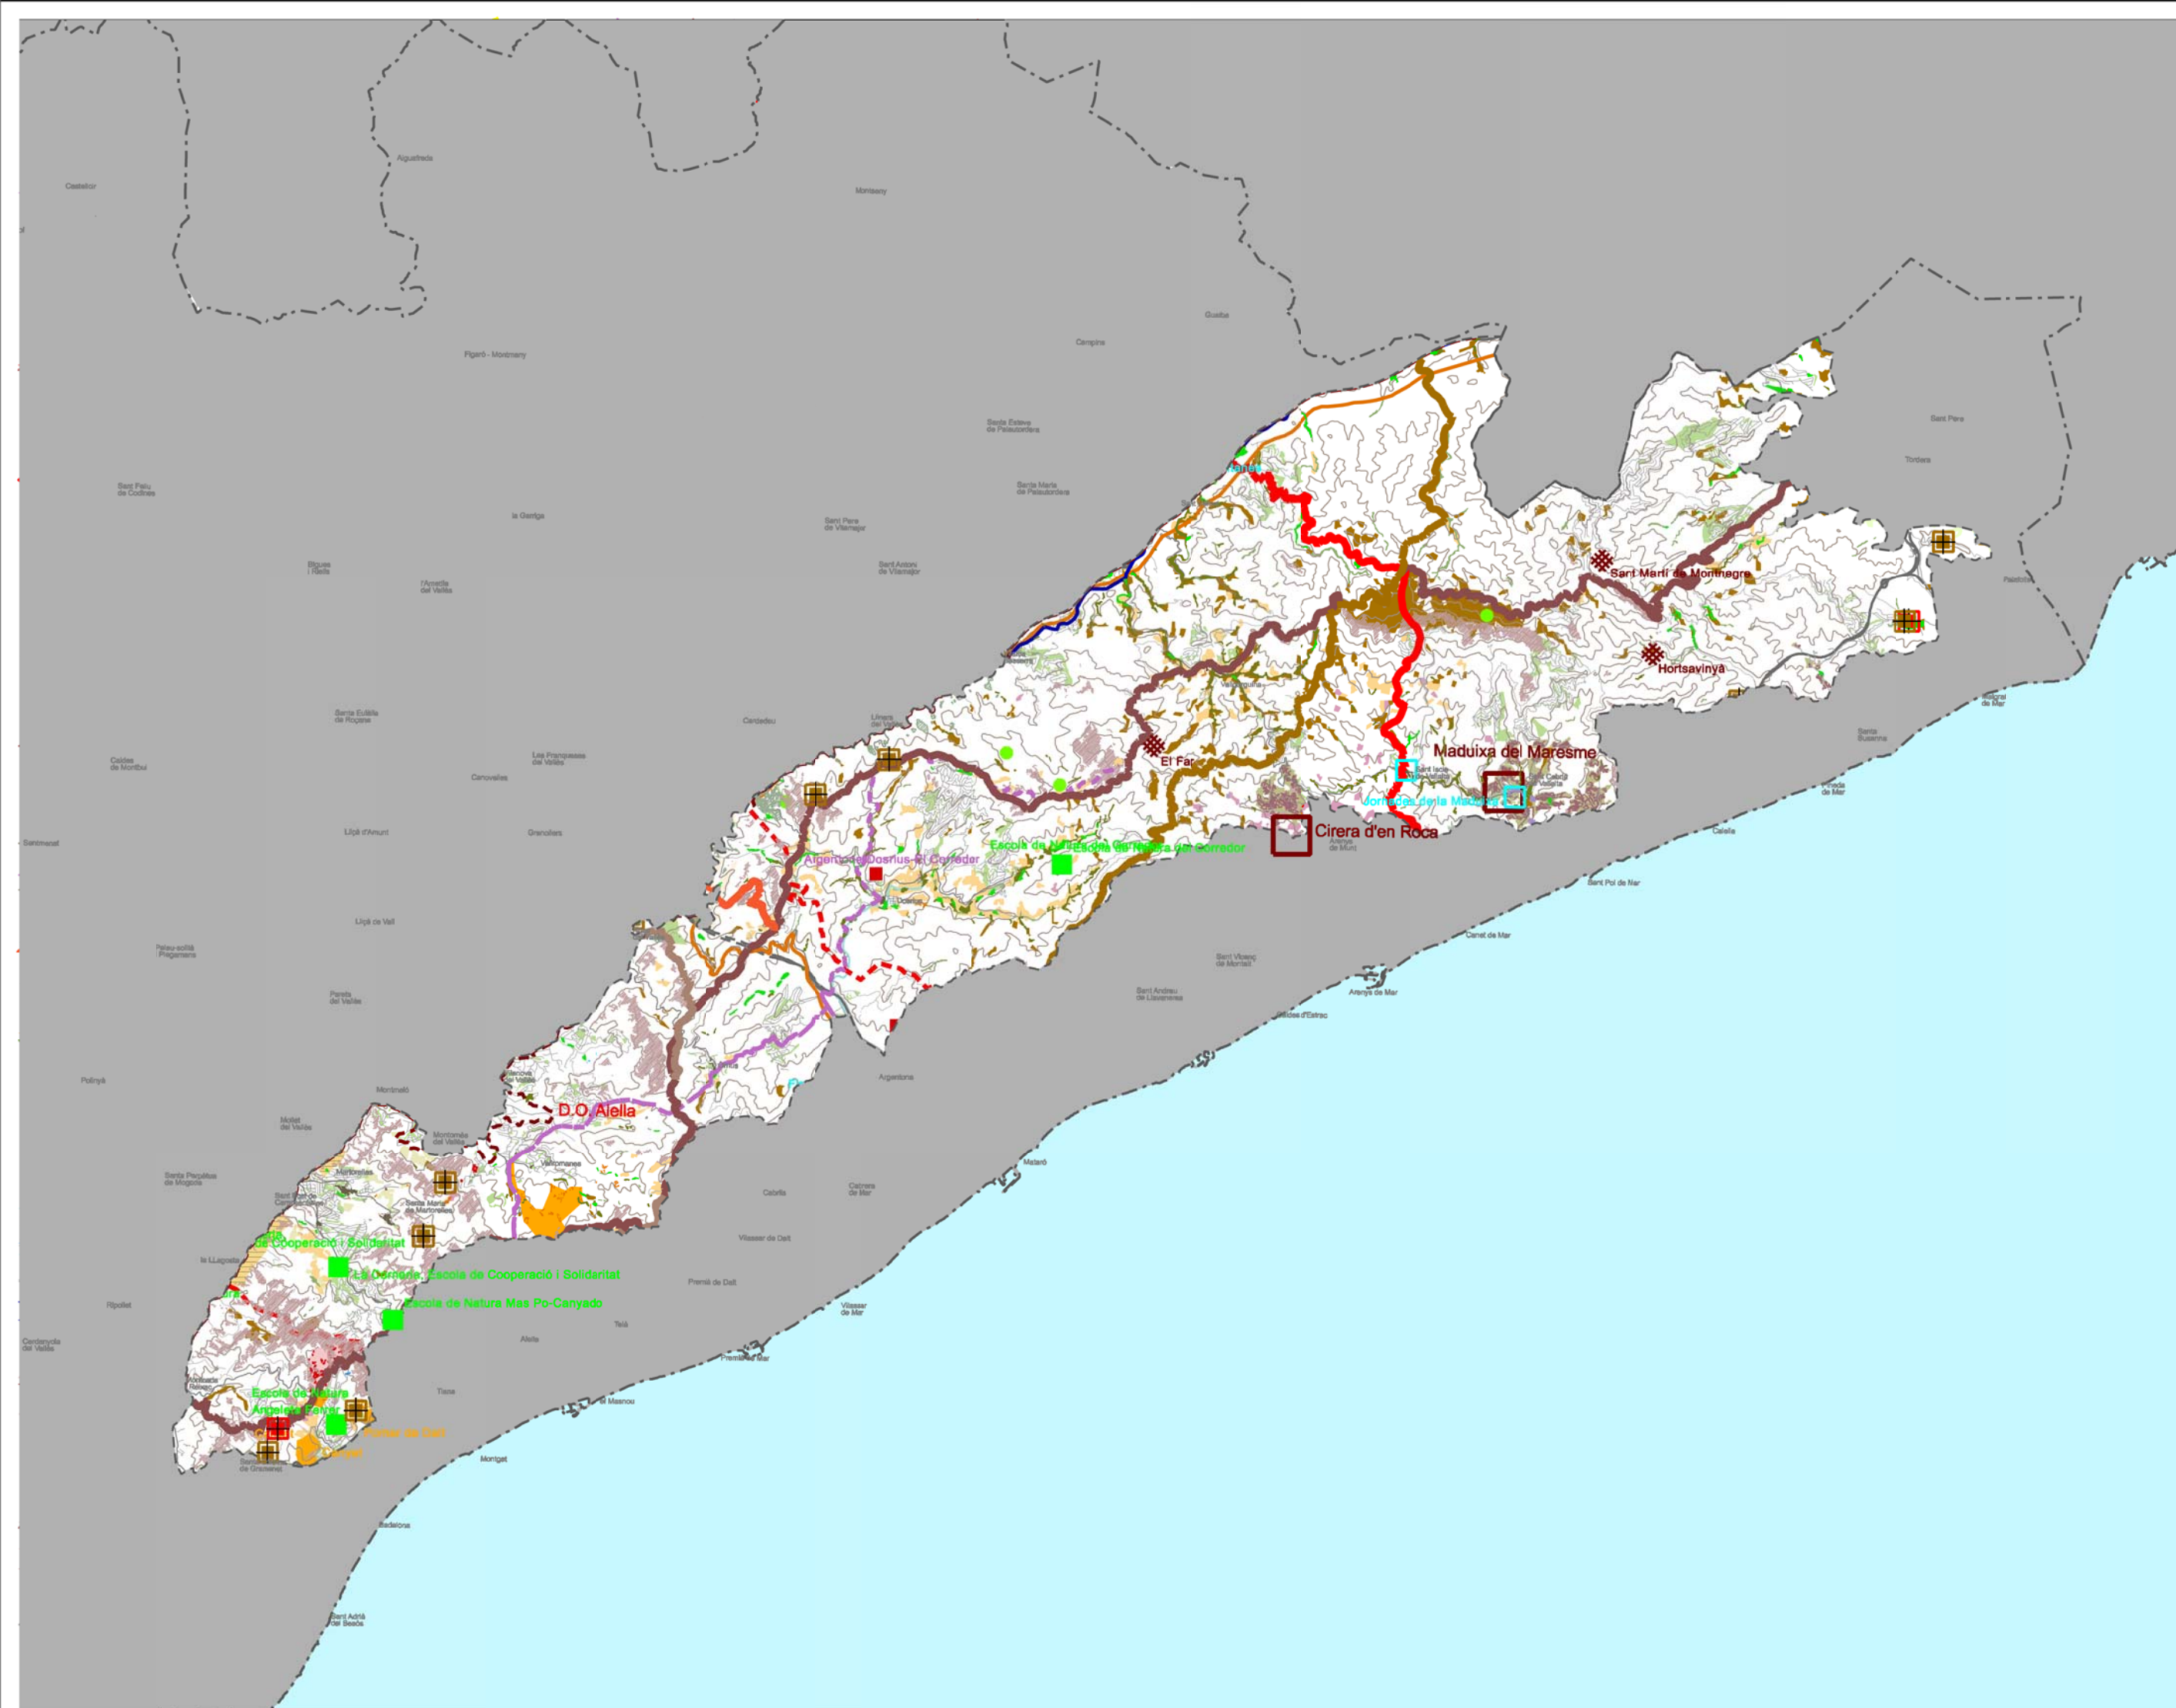

1. **VALORS SOCIALS**
2. GR - 5: Sender de la Parca, Sabuda, Siles-Carret de Mar
   - GR - 83: Camí del Nord, La Galatà, GR 102 Montnegre-Roia, GR 113 Matair-Montnegre
   - GR - 92: Sender del Mediterrani, Foribou-Uldeons
   - GR - 97 - 1: Sant Coloni- La Beguda Alta per Pla de l'Espina
   - Meridià Verd
   - Rutes amb cobre
   - Sistema d'espais lliures
   - Equipaments d'educació ambiental
   - Conjunts d'hortets amb valor social i paisatgísic
   - Berenedors i àrees d'esbarjo
   - Fires i Mercats representatius
3. **VALORS HISTÒRICS**
4. arquitectura rural de pedra seca no vinculada a ús productiu
   - nucil antic
   - BCIN: castells, torres...
   - BCIN: esglésies, capelles, convents...
   - Camins Reials i Camí Rei
   - Via Augusta
5. **VALORS ESTÈTICS**
6. Referents visuals (grau d'exposició visual alt)
   - Transformació estacional de forma i color (boscos)
   - Castell
   - Plantació de pollançres
   - Plantació de platans
   - Bosc de ribera
   - Vinya
   - Frutlers de secà
   - Arbres monumentals
   - Mosaic agroforestal
   - Frutlers i conreus herbacis de regadiu en vall fluvial i deltes
   - Cultius d'horta en estructura lineal de valls
   - Nucleus estructurats pel sistema de rieres
   - Conreus aïllats en matru forestal
   - Làmines d'aigua
7. **VALORS PRODUCTIUS**
8. Valor agronòmic
   - Reconeguts (DO, IDG)
   - Altres productes de qualitat
   - Agricultura rural marges de pedra seca vinculada al ús productiu
   - Plantacions pollançres i plananera

European Datum 1950 Fus 31 N

DIN A3 E. 1:150.000

CATÀLEG DE PAISATGE
REGIÓ METROPOLITANA DE BARCELONA

Valors en el paisatge
Serra de Marina