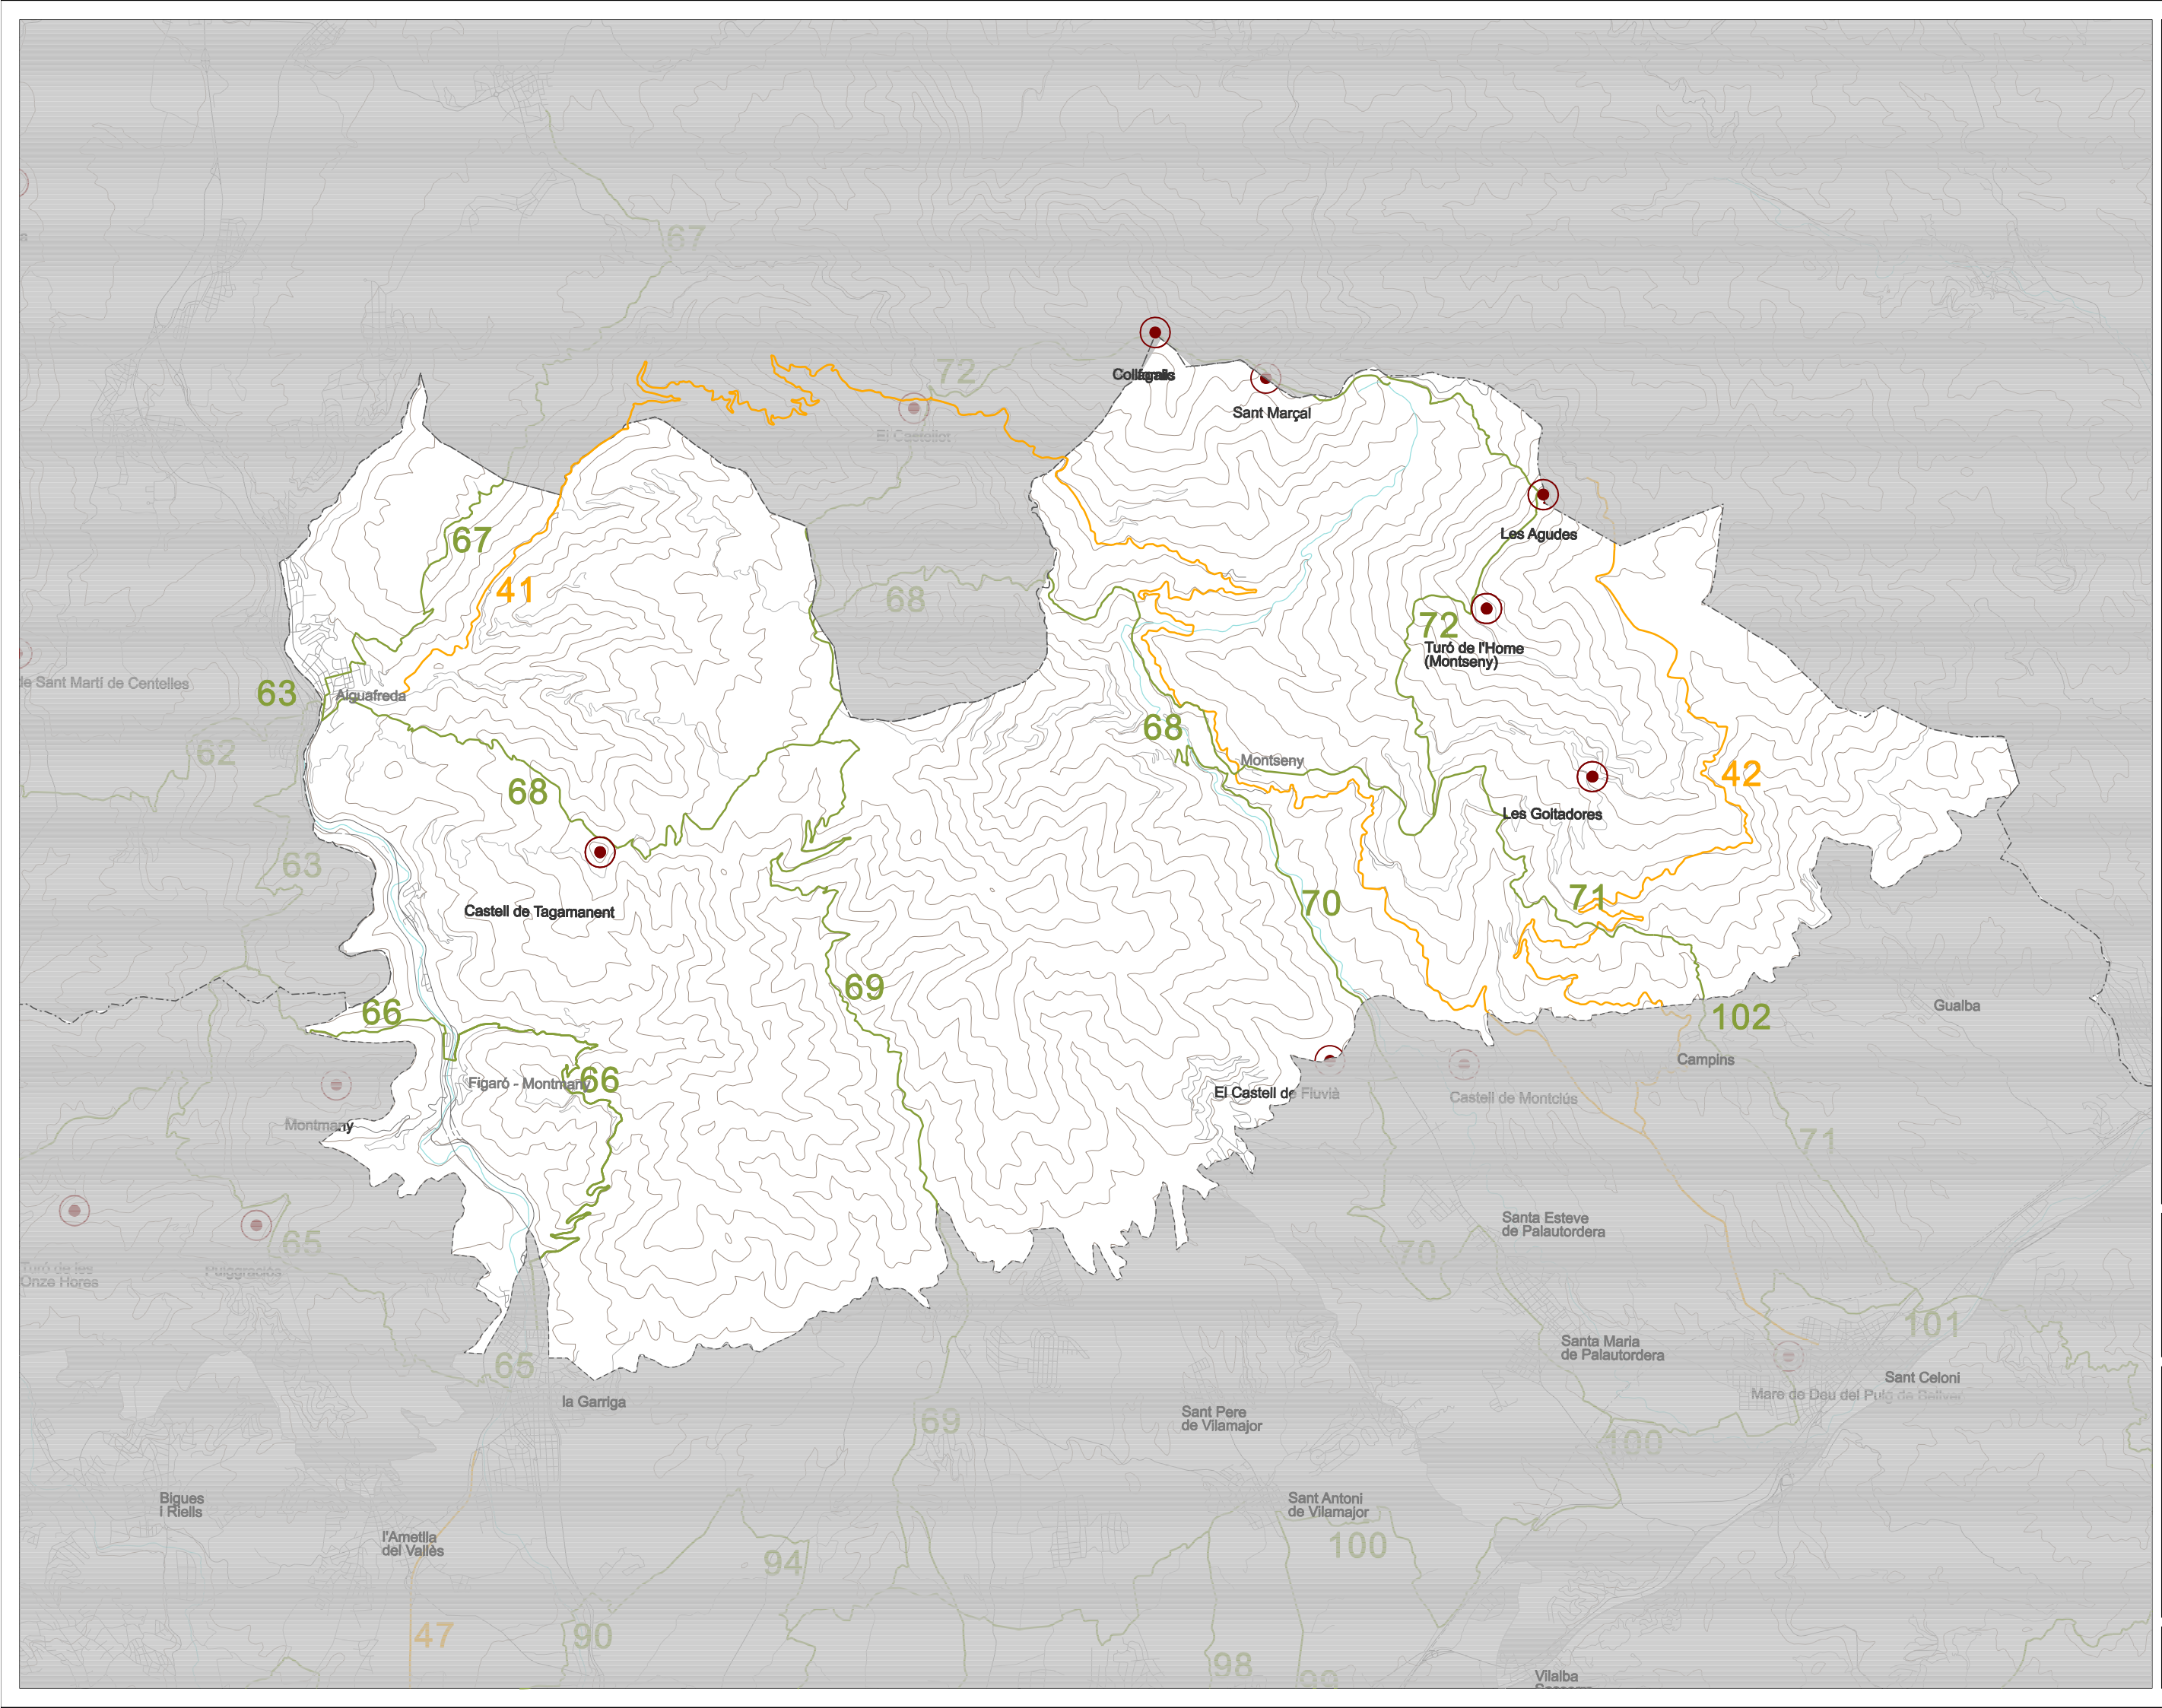

- MIRADORS**
- 15.51- Castell de Tagamanent
- 15.52- Turó de l'Home (Montseny)
- 15.53- Les Agudes
- 15.54- Matagalls
- 15.55- Les Goltadores

- ALTRES MIRADORS**
- 15. - Collforic
- 15. - Sant Marçal

ITINERARIS A PEU

- 63- Sant Feliu de Codines-Aiguafreda
- 66- Garriga-Coll de la Pedre dreta
- 67- Aiguafreda-Seva
- 68- Aiguafreda-Montseny
- 69- Cànoves i Samalús-La Calma
- 70- Sant Celoni-Càmping Les Piscines
- 71- Sant Celoni- Montseny
- 72- Càmping Fontmartina-La Calma
- 102- Montnegre-Riells

ITINERARIS A PEU

- 41- Sant Celoni-Collforic-Aiguafreda
- 42- Sant Celoni-Santa Fe

European Datum 1950 Fus 31 N

DIN A3 E. 1:75.000

CATÀLEG DE PAISATGE
REGIÓ METROPOLITANA DE BARCELONA

Miradors/Itineraris
UP 15 Montseny

- VALORS SOCIALS**
- GR - 2: La Jonquera-Aiguafreda
 - GR - 5: Sender dels Parcs Naturals Silges-Canet de Mar
 - GR - 5 - 1: Silges-Canet de Mar pel Coll de la Serra Llarga
 - Matagalls-Montserrat
 - Meridà Verd
 - Rutes amb cotxe
 - Sistema d'espais lliures
 - Equipaments d'educació ambiental
 - Berenadors i àrees d'esbarjo
- VALORS HISTÒRICS**
- nucli antic
 - Ciutats balneari
 - BCIN: castells, torres...
 - Camins Reials i Camí Rei
- VALORS ESTÈTICS**
- Referents visuals (grau d'exposició visual alt)
 - Transformació estacional de forma i color (boscos)
 - Castell
 - Bosc de ribera
 - Frutera de secà
 - Arbres monumentals
 - Conreus herbacis i boscos
 - Conreus aïllats en matru forestal
 - Làmines d'aigua
- VALORS PRODUCTIU**
- Altres productes de qualitat
 - Forest
 - Rutes Modernistes