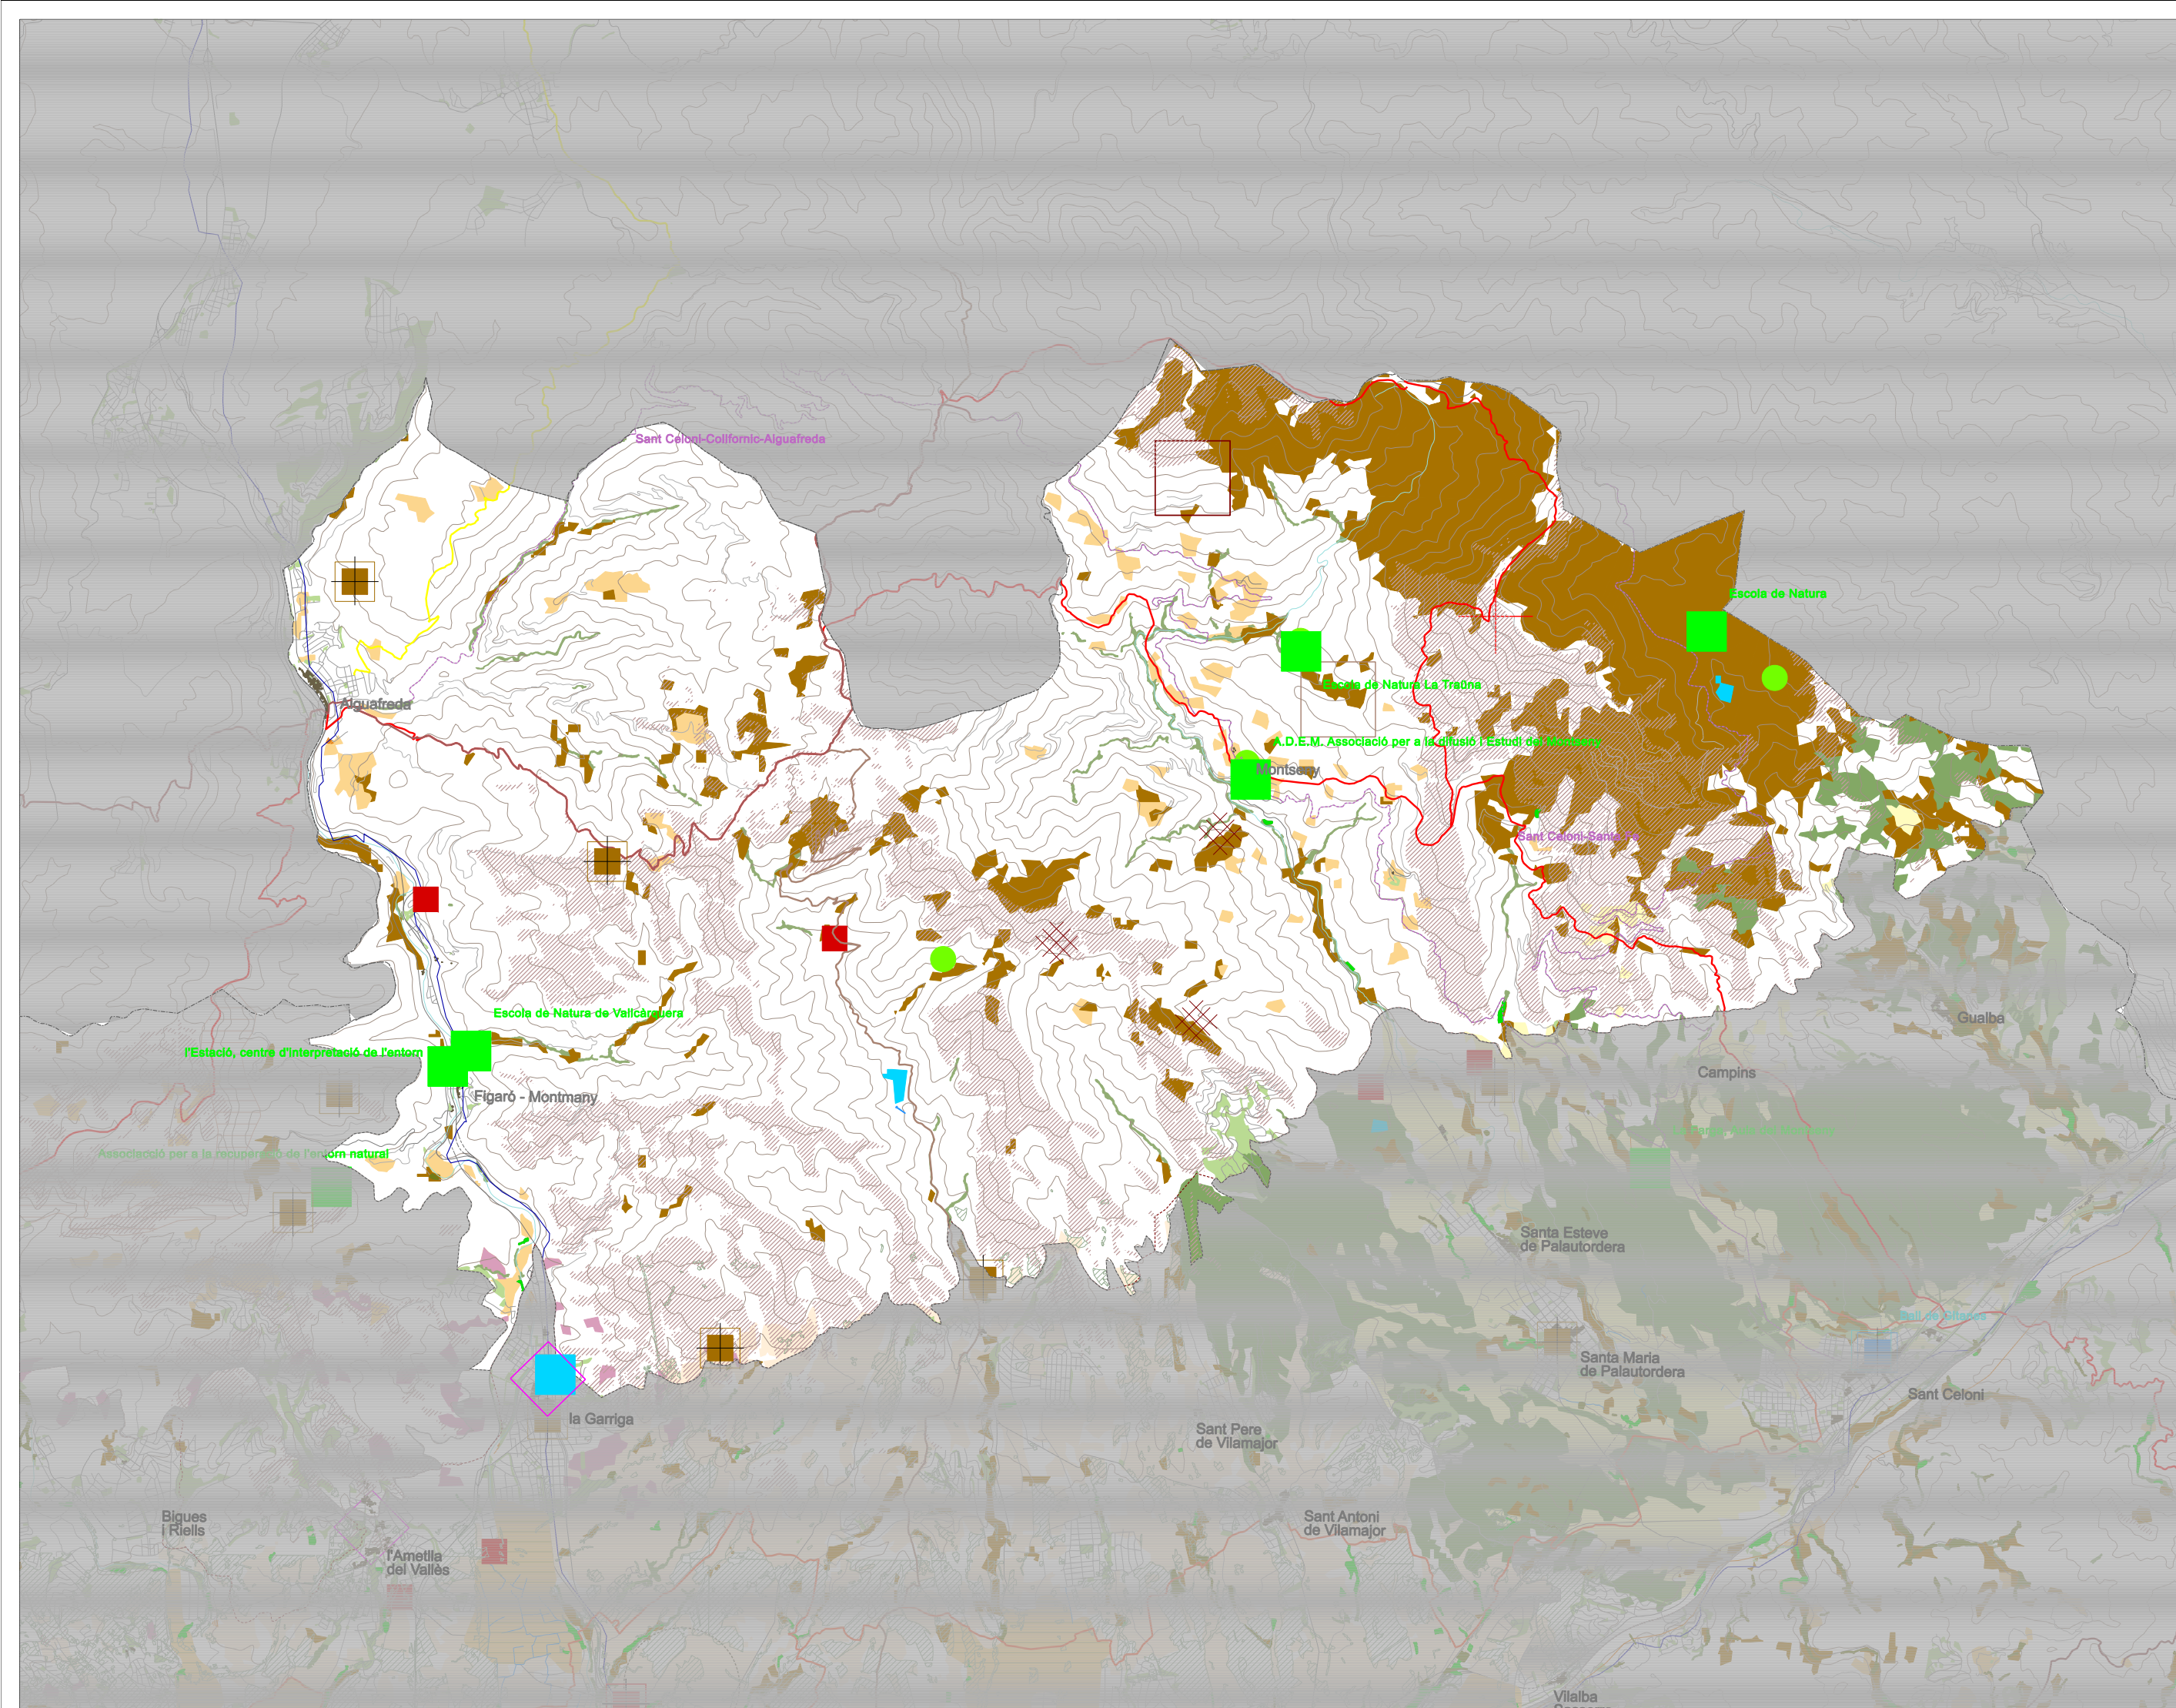

- 63- Sant Feliu de Codines-Aiguafreda
- 66- Garriga-Coll de la Pedre dreta
- 67- Aiguafreda-Seva
- 68- Aiguafreda-Montseny
- 69- Cànoves i Samalús-La Calma
- 70- Sant Celoni-Càmping Les Piscines
- 71- Sant Celoni- Montseny
- 72- Càmping Fontmartina-La Calma
- 102- Montnegre-Riells

ITINERARIS A PEU

- 41- Sant Celoni-Collforic-Aiguafreda
- 42- Sant Celoni-Santa Fe

European Datum 1950 Fus 31 N

DIN A3 E. 1:75.000

CATÀLEG DE PAISATGE
REGIÓ METROPOLITANA DE BARCELONA

Miradors/Itineraris
UP 15 Montseny

- VALORS SOCIALS**
- GR - 2: La Jonquera-Aiguafreda
 - GR - 5: Sender dels Parcs Naturals Silges-Canet de Mar
 - GR - 5 - 1: Silges-Canet de Mar pel Coll de la Serra Llarga
 - Matagalls-Montserrat
 - Meridà Verd
 - Rutes amb cotxe
 - Sistema d'espais lliures
 - Equipaments d'educació ambiental
 - Berenadors i àrees d'esbarjo
- VALORS HISTÒRICS**
- nucli antic
 - Ciutats balneari
 - BCIN: castells, torres...
 - Camins Reials i Camí Rei
- VALORS ESTÈTICS**
- Referents visuals (grau d'exposició visual alt)
 - Transformació estacional de forma i color (boscos)
 - Castell
 - Bosc de ribera
 - Frutera de secà
 - Arbres monumentals
 - Conreus herbacis i boscos
 - Conreus aïllats en matru forestal
 - Làmines d'aigua
- VALORS PRODUCTIU**
- Altres productes de qualitat
 - Forest
 - Rutes Modernistes

European Datum 1950 Fuc 31 N

DIN A3 E. 1:75.000

CATÀLEG DE PAISATGE
REGIÓ METROPOLITANA DE BARCELONA

Valors en el paisatge
Montseny