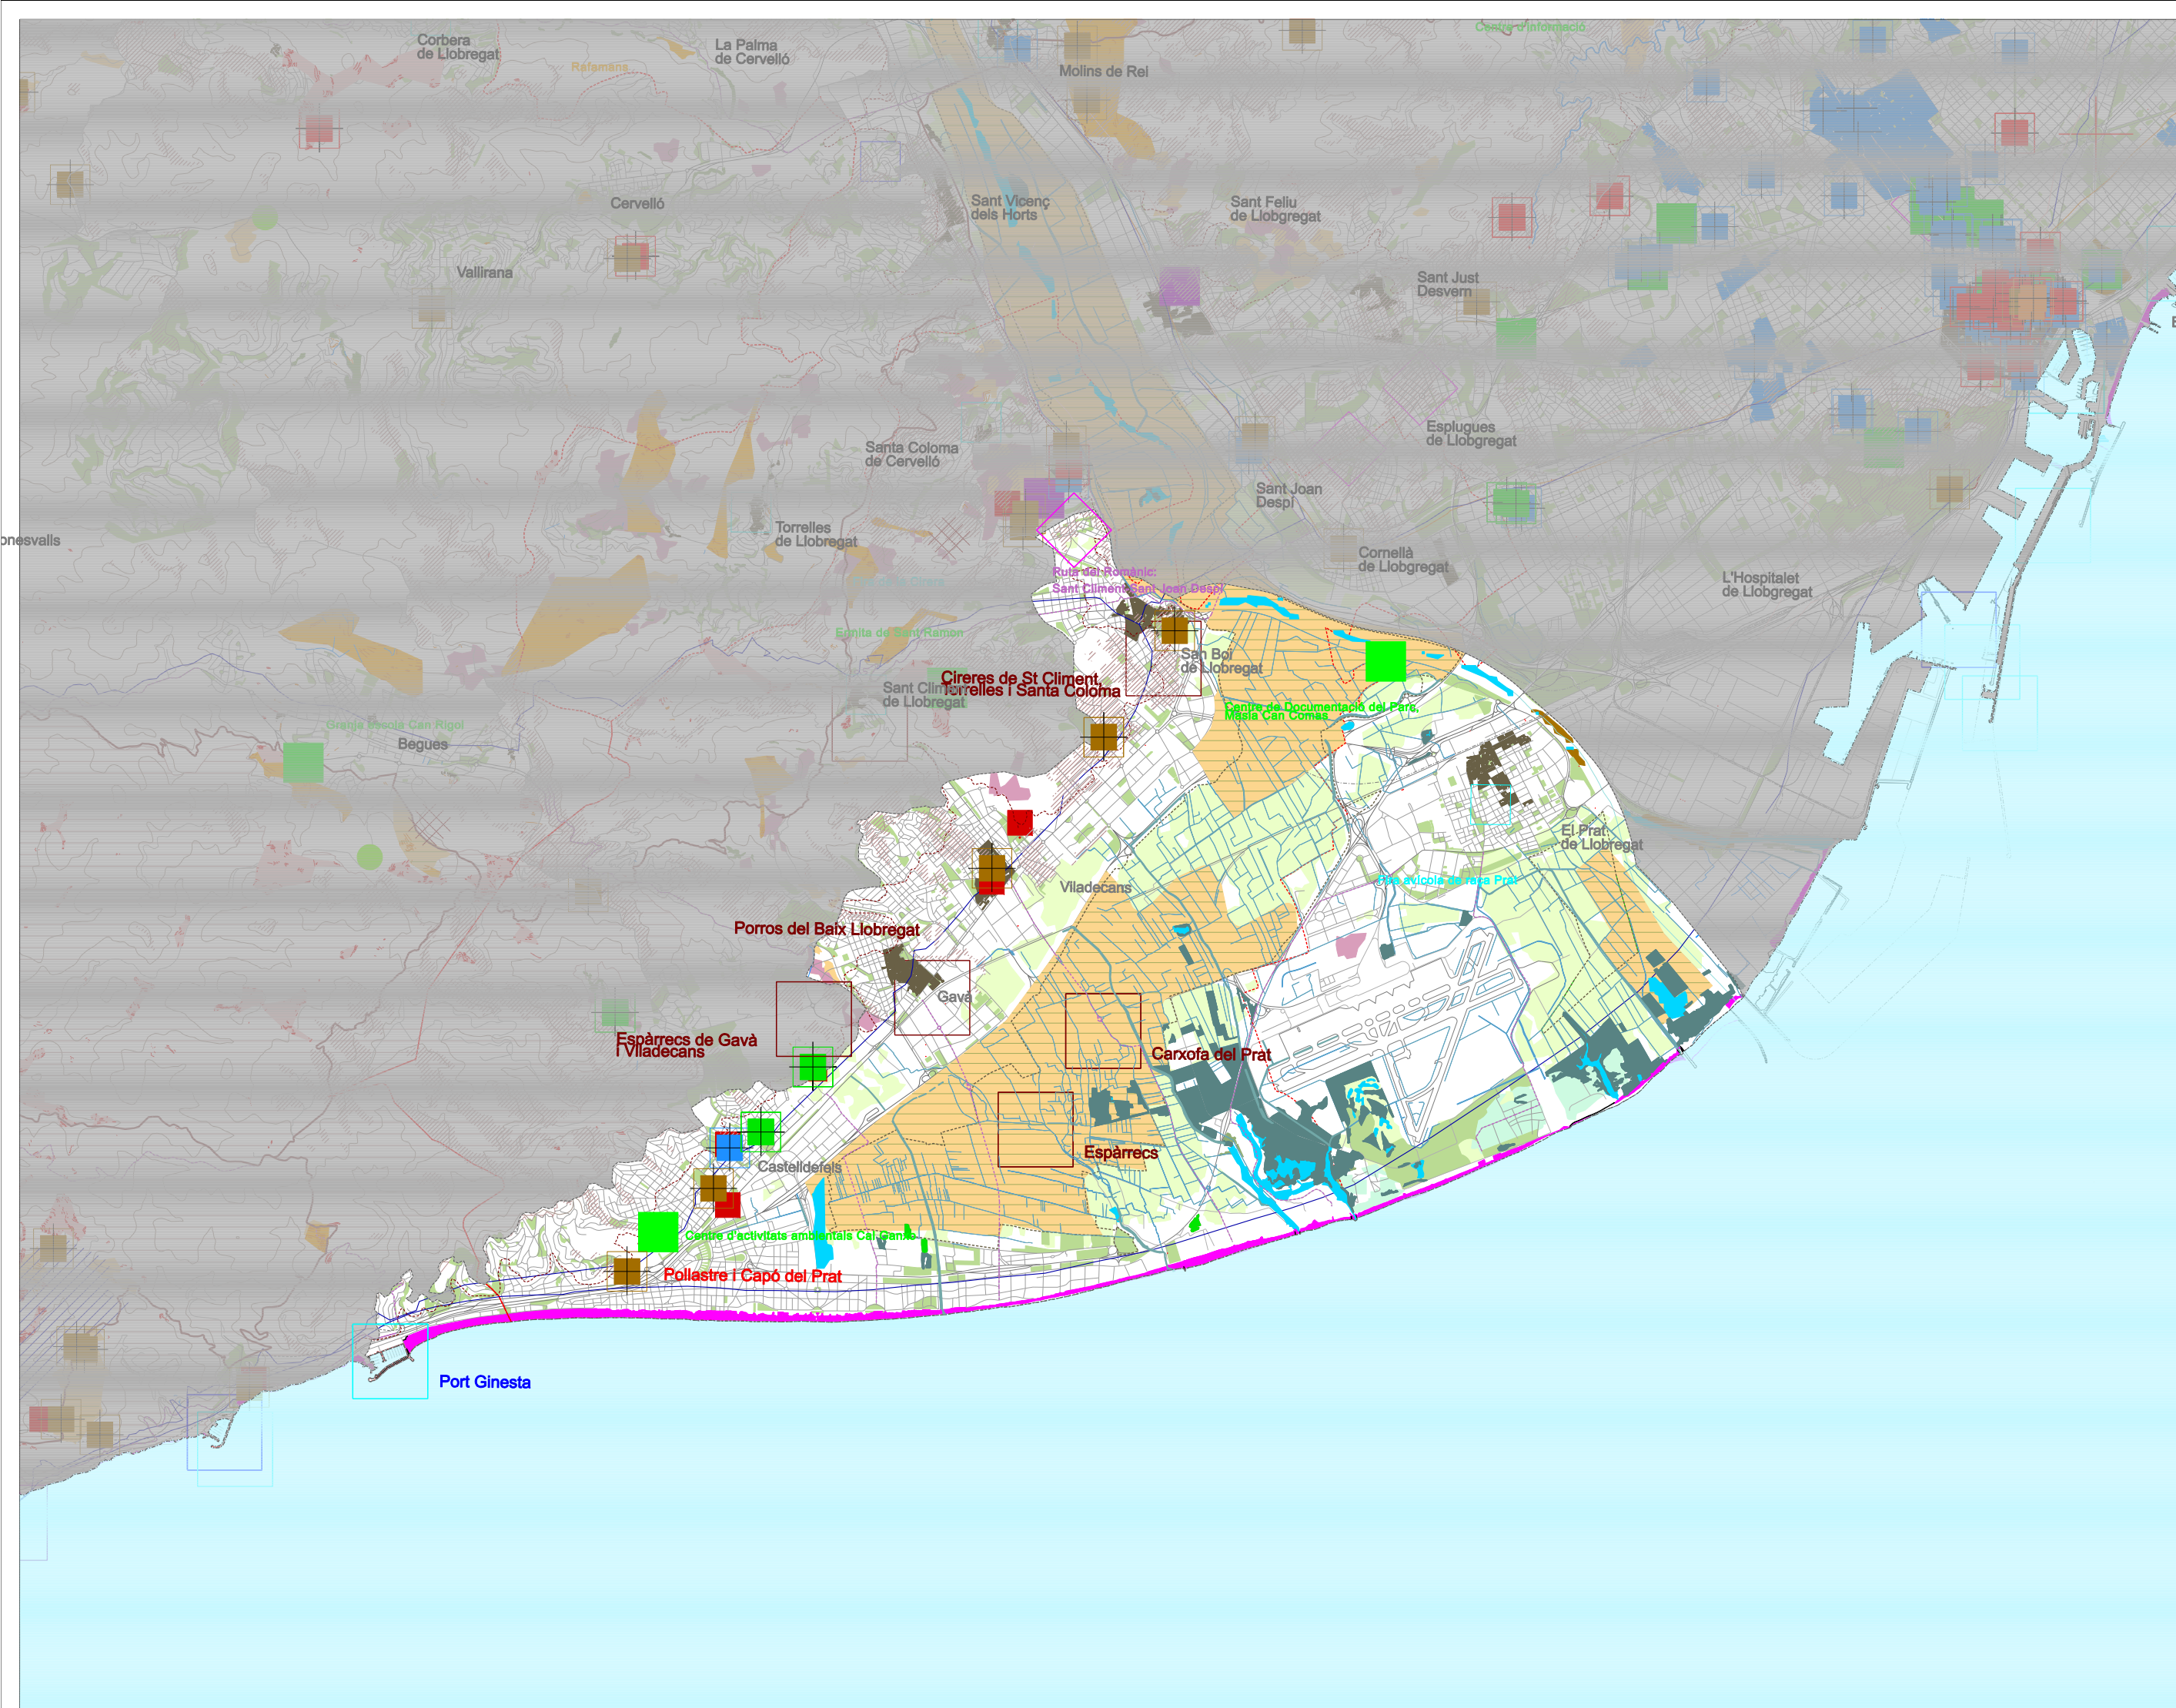

- **MIRADORS**
11.34- Castell de Castelfelers
11.35- Mirador de Cal Tet
- **ALTRES MIRADORS**
11. - Mirador de la Desembocadura
11. - Mirador de la Bunyola
11. - Mirador de la Platja
- **ITINERARIS PEATONALS**
32- Viladecans-Sant Ramon
39- Martorell-Platja
40- Viladecans-El Prat
41- Gavà-Platja
42- L'Agricultura del Delta de Llobregat
43- Viladecans-Platja
44- El Prat-Platja
- **ITINERARIS RODATS**
23- Sitges-Plana Novella
24- La Ginesta-Sitges
27- Sant Climent-Sant Joan Despí
32- Castelfelers-Platja
33- Gavà-Platja
34- Viladecans-Platja
35- El Prat-El Remolar
36- El Prat-Platja

European Datum 1960 Fus 31 N

DIN A3 E. 1:75.000

CATÀLEG DE PAISATGE
REGIÓ METROPOLITANA DE BARCELONA
Miradors/Itineraris
UP11 Delta del Llobregat

- VALORS SOCIALS**
- Rutes amb cobte
 - Platja
 - Sistema d'espais lliures
 - Equipaments d'educació ambiental
 - Fires i Mercats representatius
- VALORS HISTÒRICS**
- nucli antic
 - BCIN: castells, torres...
 - BCIN: masies, masos...
 - BCIN: cases, palaus, institucions...
 - Camins Reials i Camí Rei
- VALORS ESTÈTICS**
- Referents visuals (grau d'exposició visual alt)
 - Transformació estacional de forma i color (boscos)
 - Castell
 - Vegetació de zones humides
 - Plantació de pollancre
 - Frutiers de secà
 - Frutiers i conreus herbacis de regadiu en vall fluvial i deltes
 - Bosc i mar
 - Làmines d'aigua
- VALORS PRODUCTIUS**
- Reconeguts (Parcs agraris, PE, POUM, altres...)
 - Valor agronòmic
 - Reconeguts (DO, IDG)
 - Altres productes de qualitat
 - Canals, rcs i sèquies
 - Principals ports esportius
 - Rutes Modernistes

European Datum 1950 Fuc 31 N

DIN A3 E. 1:75.000

CATÀLEG DE PAISATGE
REGIÓ METROPOLITANA DE BARCELONA

Valors en el paisatge
Delta del Llobregat